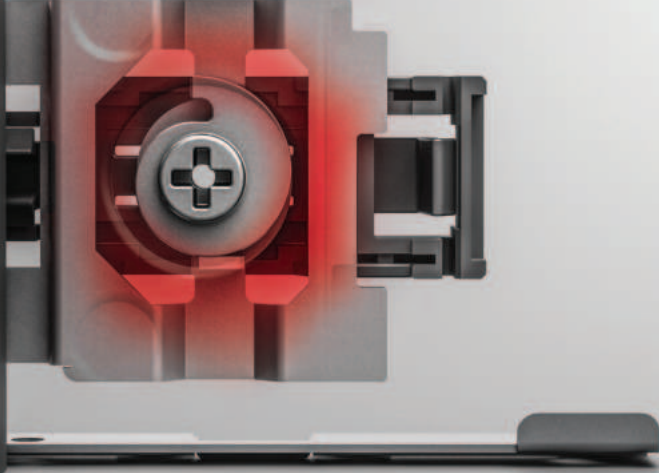

# 3D AYAR İMKANI

FlowBox'ın üç boyutlu ayar imkanı sağlayan üstün mekanizması kusursuz bir montaj sağlar.

## TİLT AYARI

FlowBox'ın eşsiz tilt ayar mekanizması çekmece ön panellerinde istenilen ayarın yapılmasına olanak sağlar. Yüksek tolerasyon derecesi ile montajı kolaylaştırır.

→ Tilt ←