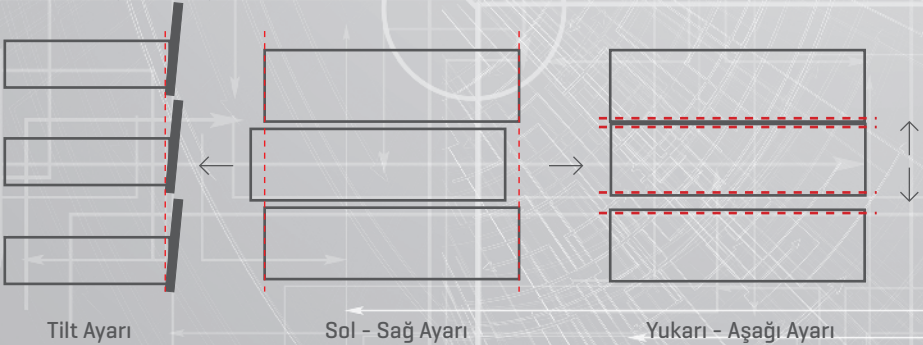

3D AYAR İMKANI

FlowBox'ın üç boyutlu ayar imkanı sağlayan üstün mekanizması kusursuz bir montaj sağlar.