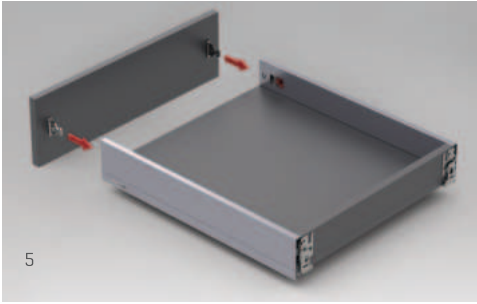

FLOWBOX

MONTAJ AŞAMALARI