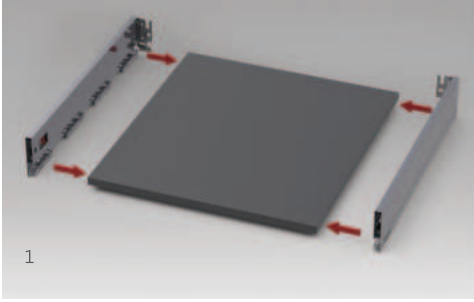

FLOWBOX

MONTAJ AŞAMALARI