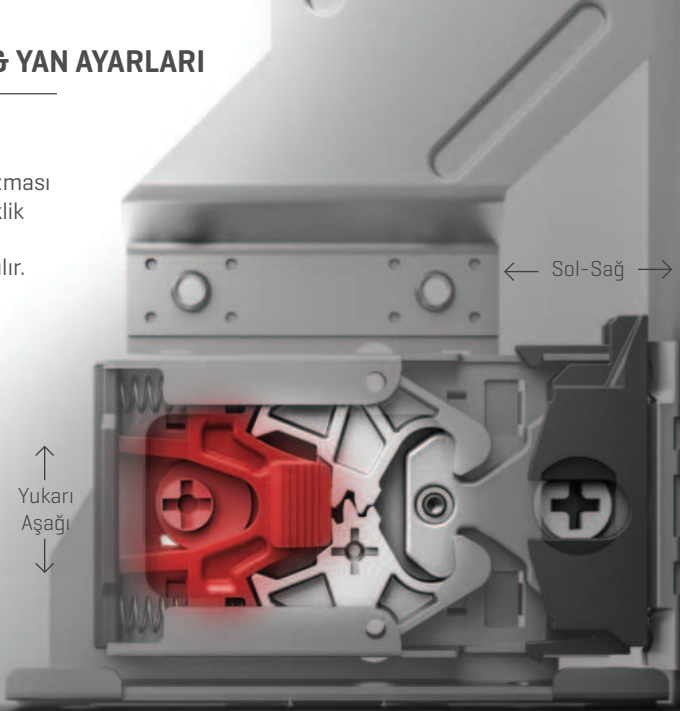

## TİLT AYARI

FlowBox'ın eşsiz tilt ayar mekanizması çekmece ön panellerinde istenilen ayarın yapılmasına olanak sağlar. Yüksek tolerasyon derecesi ile montajı kolaylaştırır.

→ Tilt ←

## YÜKSEKLİK & YAN AYARLARI

FlowBox'ın çekmece içine gizlenen mekanizması sayesinde yükseklik ve yan ayarları zahmetsizce yapılır.

↑  
Yukarı  
Aşağı  
↓

← Sol-Sağ →