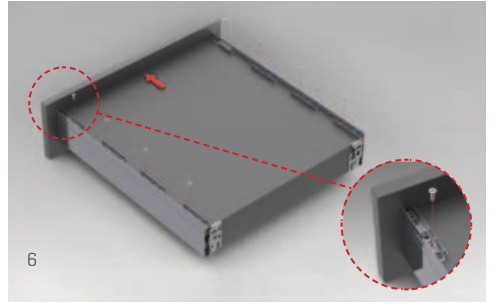

FLOWBOX

MONTAJ AŞAMALARI