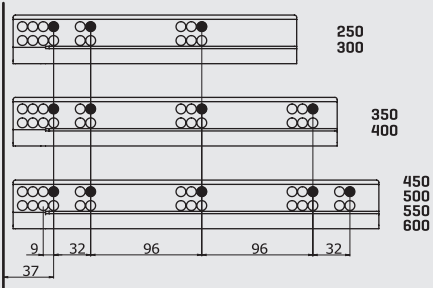

$\varnothing 3,5 \times 16$ mm Chipboard Screw

$\varnothing 6,1 \times 11,5$ mm Euro Screw

Lock - Fix Drilling Holes

Pin - Fix Drilling Holes

Nominal Length NL (mm)	Drawer Depth a (mm)	Pin b (mm)	Safety Pin c (mm)
250	240	221	201
300	290	271	251
350	340	321	301
400	390	371	351
450	440	421	401
500	490	471	451
550	540	521	501
600	590	571	551

Screw Location for the Slides

Screw the slide from marked holes.

Single Extension Lock Fix

Smart Slide Drawer Slide Right-Left			
NOMINAL SIZE	CODE With Soft Close	CODE Without Soft Close	PACKING
250 mm	127221301	12722111	12 Set
300 mm	127221302	12722112	12 Set
350 mm	127221303	12722113	12 Set
400 mm	127221304	12722114	12 Set
450 mm	127221305	12722115	12 Set
500 mm	127221306	12722116	12 Set
550 mm	127221307	12722117	12 Set
600 mm	127221308	12722118	12 Set