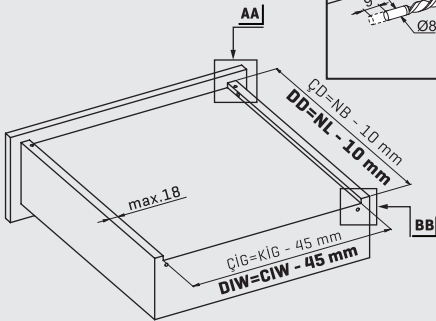

Drawer and Cabinet Dimensions P-0 / S-C (Lock Fix)

CD Cabinet Depth
CIW Cabinet Internal Width
NS Nominal Size
DIW Drawer Internal Width
DD Drawer Depth

* All dimensions in the diagram are in mm

Recommended Screws for Slide Assembly

$\varnothing 3,5 \times 16$ mm Chipboard Screw

$\varnothing 6,1 \times 11,5$ mm Euro Screw

Lock - Fix Drilling Holes

Pin - Fix Drilling Holes

Nominal Length NL (mm)	Drawer Depth a (mm)	Pin b (mm)	Safety Pin c (mm)
250	240	221	201
300	290	271	251
350	340	321	301
400	390	371	351
450	440	421	401
500	490	471	451
550	540	521	501
600	590	571	551

Screw Location for the Slides

Screw the slide from marked holes.

Single Extension Lock Fix

Smart Slide Drawer Slide Right-Left			
NOMINAL SIZE	CODE With Soft Close	CODE Without Soft Close	PACKING
250 mm	127221301	12722111	12 Set
300 mm	127221302	12722112	12 Set
350 mm	127221303	12722113	12 Set
400 mm	127221304	12722114	12 Set
450 mm	127221305	12722115	12 Set
500 mm	127221306	12722116	12 Set
550 mm	127221307	12722117	12 Set
600 mm	127221308	12722118	12 Set

Industrial Package Right-Left			
NOMINAL SIZE	CODE Right	CODE Left	PACKING
250 mm	127221311	127221321	24 Pcs
300 mm	127221312	127221322	24 Pcs
350 mm	127221313	127221323	24 Pcs
400 mm	127221314	127221324	24 Pcs
450 mm	127221315	127221325	24 Pcs
500 mm	127221316	127221326	24 Pcs
550 mm	127221317	127221327	24 Pcs
600 mm	127221318	127221328	24 Pcs