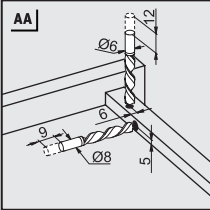

Drawer and Cabinet Dimensions P-0 / S-C (Lock Fix)

CD Cabinet Depth
CIW Cabinet Internal Width
NS Nominal Size
DIW Drawer Internal Width
DD Drawer Depth

* All dimensions in the diagram are in mm

Recommended Screws for Slide Assembly

$\varnothing 3,5 \times 16$ mm Chipboard Screw

$\varnothing 6,1 \times 11,5$ mm Euro Screw

Lock - Fix Drilling Holes

Pin - Fix Drilling Holes

Nominal Length NL (mm)	Drawer Depth a (mm)	Pin b (mm)	Safety Pin c (mm)
250	240	221	201
300	290	271	251
350	340	321	301
400	390	371	351
450	440	421	401
500	490	471	451
550	540	521	501
600	590	571	551

Screw Location for the Slides

Screw the slide from marked holes.

Single Extension Lock Fix

Smart Slide Drawer Slide Right-Left			
NOMINAL SIZE	CODE With Soft Close	CODE Without Soft Close	PACKING
250 mm	127221301	12722111	12 Set
300 mm	127221302	12722112	12 Set
350 mm	127221303	12722113	12 Set
400 mm	127221304	12722114	12 Set
450 mm	127221305	12722115	12 Set
500 mm	127221306	12722116	12 Set
550 mm	127221307	12722117	12 Set
600 mm	127221308	12722118	12 Set

Industrial Package Right-Left			
NOMINAL SIZE	CODE Right	CODE Left	PACKING
250 mm	127221311	127221321	24 Pcs
300 mm	127221312	127221322	24 Pcs
350 mm	127221313	127221323	24 Pcs
400 mm	127221314	127221324	24 Pcs
450 mm	127221315	127221325	24 Pcs
500 mm	127221316	127221326	24 Pcs
550 mm	127221317	127221327	24 Pcs
600 mm	127221318	127221328	24 Pcs