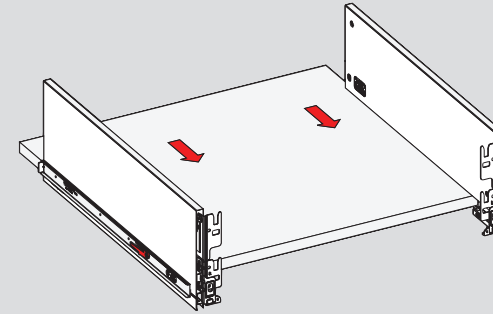

Kabin Ölçüleri / Dimensioni armadio

Kabin İç Genişliği : KiG
Kabin İç Derinliği : KID
Çekmece Derinliği : CD
Çekmece İç Genişliği : ÇiG
Nominal Boy (Ray boyu) : NB

Larghezza Interna Armadio : LIA
Profondità Interna Armadio : PIA
Profondità Cassetto : PC
Larghezza Interna Cassetto : LIC
Lunghezza Nominale : LIN

1

2

Ön Panel / Pannello frontale

Ahşap Çekmece Tabanı / Fondo del cassetto in legno

3

4

Ahşap Arkalık / Pannello posteriore in legno

Parçalar / Componenti