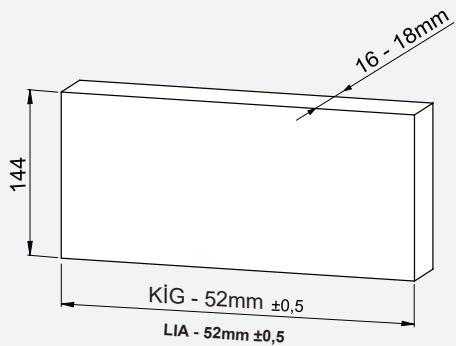

Kabin Ölçüleri / Dimensioni armadio

Kabin İç Genişliği : KiG
Kabin İç Derinliği : KID
Çekmece Derinliği : CD
Çekmece İç Genişliği : ÇiG
Nominal Boy (Ray boyu) : NB

Larghezza Interna Armadio : LIA
Profondità Interna Armadio : PIA
Profondità Cassetto : PC
Larghezza Interna Cassetto : LIC
Lunghezza Nominale : LIN

1

2

Ön Panel / Pannello frontale

Ahşap Çekmece Tabanı / Fondo del cassetto in legno

3

4

Ahşap Arkalık / Pannello posteriore in legno

Parçalar / Componenti