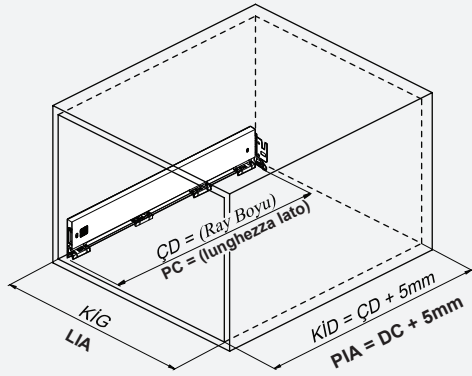

Kabin Ölçüleri / Dimensioni armadio

Kabin İç Genişliği : KiG
Kabin İç Derinliği : KID
Çekmece Derinliği : CD
Çekmece İç Genişliği : ÇiG
Nominal Boy (Ray boyu) : NB

Larghezza Interna Armadio : LIA
Profondità Interna Armadio : PIA
Profondità Cassetto : PC
Larghezza Interna Cassetto : LIC
Lunghezza Nominale : LIN

1

2

Ön Panel / Pannello frontale

Ahşap Çekmece Tabanı / Fondo del cassetto in legno

3

4

Ahşap Arkalık / Pannello posteriore in legno

Parçalar / Componenti