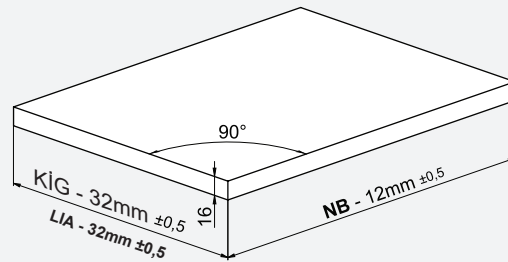

Kabin Ölçüleri / Dimensioni armadio

Kabin İç Genişliği : KiG
Kabin İç Derinliği : KID
Çekmece Derinliği : CD
Çekmece İç Genişliği : ÇiG
Nominal Boy (Ray boyu) : NB

Larghezza Interna Armadio : LIA
Profondità Interna Armadio : PIA
Profondità Cassetto : PC
Larghezza Interna Cassetto : LIC
Lunghezza Nominale : LIN

1

2

Ön Panel / Pannello frontale

Ahşap Çekmece Tabanı / Fondo del cassetto in legno

3

4

Ahşap Arkalık / Pannello posteriore in legno

Parçalar / Componenti