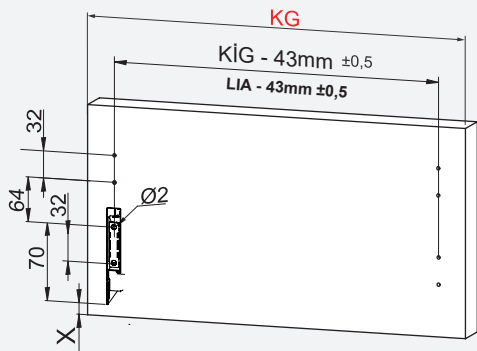

Ön Panel / Pannello frontale