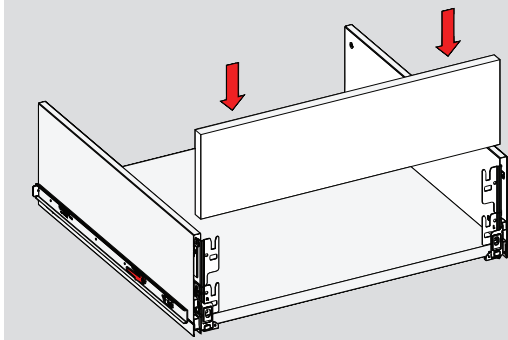

Kabin Ölçüleri / Dimensioni armadio

Kabin İç Genişliği : KiG
Kabin İç Derinliği : KID
Çekmece Derinliği : CD
Çekmece İç Genişliği : ÇiG
Nominal Boy (Ray boyu) : NB

Larghezza Interna Armadio : LIA
Profondità Interna Armadio : PIA
Profondità Cassetto : PC
Larghezza Interna Cassetto : LIC
Lunghezza Nominale : LIN

1

2

Ön Panel / Pannello frontale

Ahşap Çekmece Tabanı / Fondo del cassetto in legno

3

4

Ahşap Arkalık / Pannello posteriore in legno

Parçalar / Componenti