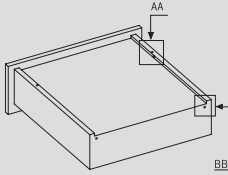

SLIDEASINGLE

CODE LIST

Single Extension Pin Fix [18 mm]

Boutique Package Right/Left SET			
NOMINAL SIZE	CODE With Brake	CODE Without Brake	PACKING
260 mm	1272272260	1272271260	12 Set
285 mm	1272272285	1272271285	12 Set
310 mm	1272272310	1272271310	12 Set
335 mm	1272272335	1272271335	12 Set
360 mm	1272272360	1272271360	12 Set
385 mm	1272272385	1272271385	12 Set
410 mm	1272272410	1272271410	12 Set
435 mm	1272272435	1272271435	12 Set
460 mm	1272272460	1272271460	12 Set
485 mm	1272272485	1272271485	12 Set
510 mm	1272272510	1272271510	12 Set
535 mm	1272272535	1272271535	12 Set
560 mm	1272272560	1272271560	12 Set

Drawer Dimensions

Nominal Size NS (mm)	Fitting Pin a (mm)	Safety Pin b (mm)
260	205	185
285	220	200
310	230	210
335	245	225
360	275	255
385	285	265
410	300	280
435	310	290
460	335	315
485	350	330
510	360	340
535	375	355
560	405	385

Industrial Package With Brake			
NOMINAL SIZE	CODE Right	CODE Left	PACKING
260 mm	1272275260	1272276260	24 Pcs
285 mm	1272275285	1272276285	24 Pcs
310 mm	1272275310	1272276310	24 Pcs
335 mm	1272275335	1272276335	24 Pcs
360 mm	1272275360	1272276360	24 Pcs
385 mm	1272275385	1272276385	24 Pcs
410 mm	1272275410	1272276410	24 Pcs
435 mm	1272275435	1272276435	24 Pcs
460 mm	1272275460	1272276460	24 Pcs
485 mm	1272275485	1272276485	24 Pcs
510 mm	1272275510	1272276510	24 Pcs
535 mm	1272275535	1272276535	24 Pcs
560 mm	1272275560	1272276560	24 Pcs

Industrial Package Without Brake			
NOMINAL SIZE	CODE Right	CODE Left	PACKING
260 mm	1272273260	1272274260	24 Pcs
285 mm	1272273285	1272274285	24 Pcs
310 mm	1272273310	1272274310	24 Pcs
335 mm	1272273335	1272274335	24 Pcs
360 mm	1272273360	1272274360	24 Pcs
385 mm	1272273385	1272274385	24 Pcs
410 mm	1272273410	1272274410	24 Pcs
435 mm	1272273435	1272274435	24 Pcs
460 mm	1272273460	1272274460	24 Pcs
485 mm	1272273485	1272274485	24 Pcs
510 mm	1272273510	1272274510	24 Pcs
535 mm	1272273535	1272274535	24 Pcs
560 mm	1272273560	1272274560	24 Pcs

Single Extension Push Open Pin [18 mm]

Boutique Package Right/Left SET			
NOMINAL SIZE	CODE	CODE ADJUSTABLE	PACKING
260 mm	1272344260	1272364260	12 Set
285 mm	1272344285	1272364285	12 Set
310 mm	1272344310	1272364310	12 Set
335 mm	1272344335	1272364335	12 Set
360 mm	1272344360	1272364360	12 Set
385 mm	1272344385	1272364385	12 Set
410 mm	1272344410	1272364410	12 Set
435 mm	1272344435	1272364435	12 Set
460 mm	1272344460	1272364460	12 Set
485 mm	1272344485	1272364485	12 Set
510 mm	1272344510	1272364510	12 Set
535 mm	1272344535	1272364535	12 Set
560 mm	1272344560	1272364560	12 Set

Industrial Package Non-Adjustable			
NOMINAL SIZE	CODE Right	CODE Left	PACKING
260 mm	1272345260	1272346260	24 Pcs
285 mm	1272345285	1272346285	24 Pcs
310 mm	1272345310	1272346310	24 Pcs
335 mm	1272345335	1272346335	24 Pcs
360 mm	1272345360	1272346360	24 Pcs
385 mm	1272345385	1272346385	24 Pcs
410 mm	1272345410	1272346410	24 Pcs
435 mm	1272345435	1272346435	24 Pcs
460 mm	1272345460	1272346460	24 Pcs
485 mm	1272345485	1272346485	24 Pcs
510 mm	1272345510	1272346510	24 Pcs
535 mm	1272345535	1272346535	24 Pcs
560 mm	1272345560	1272346560	24 Pcs

Industrial Package Adjustable			
NOMINAL SIZE	CODE Right	CODE Left	PACKING
260 mm	1272365260	1272366260	24 Pcs
285 mm	1272365285	1272366285	24 Pcs
310 mm	1272365310	1272366310	24 Pcs
335 mm	1272365335	1272366335	24 Pcs
360 mm	1272365360	1272366360	24 Pcs
385 mm	1272365385	1272366385	24 Pcs
410 mm	1272365410	1272366410	24 Pcs
435 mm	1272365435	1272366435	24 Pcs
460 mm	1272365460	1272366460	24 Pcs
485 mm	1272365485	1272366485	24 Pcs
510 mm	1272365510	1272366510	24 Pcs
535 mm	1272365535	1272366535	24 Pcs
560 mm	1272365560	1272366560	24 Pcs