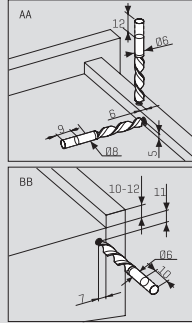

SLIDEASINGLE

CODE LIST

Single Extension Pin Fix [18 mm]

Boutique Package Right/Left SET			
NOMINAL SIZE	CODE With Brake	CODE Without Brake	PACKING
260 mm	1272272260	1272271260	12 Set
285 mm	1272272285	1272271285	12 Set
310 mm	1272272310	1272271310	12 Set
335 mm	1272272335	1272271335	12 Set
360 mm	1272272360	1272271360	12 Set
385 mm	1272272385	1272271385	12 Set
410 mm	1272272410	1272271410	12 Set
435 mm	1272272435	1272271435	12 Set
460 mm	1272272460	1272271460	12 Set
485 mm	1272272485	1272271485	12 Set
510 mm	1272272510	1272271510	12 Set
535 mm	1272272535	1272271535	12 Set
560 mm	1272272560	1272271560	12 Set

Drawer Dimensions

Nominal Size NS (mm)	Fitting Pin a (mm)	Safety Pin b (mm)
260	205	185
285	220	200
310	230	210
335	245	225
360	275	255
385	285	265
410	300	280
435	310	290
460	335	315
485	350	330
510	360	340
535	375	355
560	405	385

Industrial Package With Brake			
NOMINAL SIZE	CODE Right	CODE Left	PACKING
260 mm	1272275260	1272276260	24 Pcs
285 mm	1272275285	1272276285	24 Pcs
310 mm	1272275310	1272276310	24 Pcs
335 mm	1272275335	1272276335	24 Pcs
360 mm	1272275360	1272276360	24 Pcs
385 mm	1272275385	1272276385	24 Pcs
410 mm	1272275410	1272276410	24 Pcs
435 mm	1272275435	1272276435	24 Pcs
460 mm	1272275460	1272276460	24 Pcs
485 mm	1272275485	1272276485	24 Pcs
510 mm	1272275510	1272276510	24 Pcs
535 mm	1272275535	1272276535	24 Pcs
560 mm	1272275560	1272276560	24 Pcs

Industrial Package Without Brake			
NOMINAL SIZE	CODE Right	CODE Left	PACKING
260 mm	1272273260	1272274260	24 Pcs
285 mm	1272273285	1272274285	24 Pcs
310 mm	1272273310	1272274310	24 Pcs
335 mm	1272273335	1272274335	24 Pcs
360 mm	1272273360	1272274360	24 Pcs
385 mm	1272273385	1272274385	24 Pcs
410 mm	1272273410	1272274410	24 Pcs
435 mm	1272273435	1272274435	24 Pcs
460 mm	1272273460	1272274460	24 Pcs
485 mm	1272273485	1272274485	24 Pcs
510 mm	1272273510	1272274510	24 Pcs
535 mm	1272273535	1272274535	24 Pcs
560 mm	1272273560	1272274560	24 Pcs

Single Extension Push Open Pin [18 mm]

Boutique Package Right/Left SET			
NOMINAL SIZE	CODE	CODE ADJUSTABLE	PACKING
260 mm	1272344260	1272364260	12 Set
285 mm	1272344285	1272364285	12 Set
310 mm	1272344310	1272364310	12 Set
335 mm	1272344335	1272364335	12 Set
360 mm	1272344360	1272364360	12 Set
385 mm	1272344385	1272364385	12 Set
410 mm	1272344410	1272364410	12 Set
435 mm	1272344435	1272364435	12 Set
460 mm	1272344460	1272364460	12 Set
485 mm	1272344485	1272364485	12 Set
510 mm	1272344510	1272364510	12 Set
535 mm	1272344535	1272364535	12 Set
560 mm	1272344560	1272364560	12 Set

Industrial Package Non-Adjustable			
NOMINAL SIZE	CODE Right	CODE Left	PACKING
260 mm	1272345260	1272346260	24 Pcs
285 mm	1272345285	1272346285	24 Pcs
310 mm	1272345310	1272346310	24 Pcs
335 mm	1272345335	1272346335	24 Pcs
360 mm	1272345360	1272346360	24 Pcs
385 mm	1272345385	1272346385	24 Pcs
410 mm	1272345410	1272346410	24 Pcs
435 mm	1272345435	1272346435	24 Pcs
460 mm	1272345460	1272346460	24 Pcs
485 mm	1272345485	1272346485	24 Pcs
510 mm	1272345510	1272346510	24 Pcs
535 mm	1272345535	1272346535	24 Pcs
560 mm	1272345560	1272346560	24 Pcs

Industrial Package Adjustable			
NOMINAL SIZE	CODE Right	CODE Left	PACKING
260 mm	1272365260	1272366260	24 Pcs
285 mm	1272365285	1272366285	24 Pcs
310 mm	1272365310	1272366310	24 Pcs
335 mm	1272365335	1272366335	24 Pcs
360 mm	1272365360	1272366360	24 Pcs
385 mm	1272365385	1272366385	24 Pcs
410 mm	1272365410	1272366410	24 Pcs
435 mm	1272365435	1272366435	24 Pcs
460 mm	1272365460	1272366460	24 Pcs
485 mm	1272365485	1272366485	24 Pcs
510 mm	1272365510	1272366510	24 Pcs
535 mm	1272365535	1272366535	24 Pcs
560 mm	1272365560	1272366560	24 Pcs