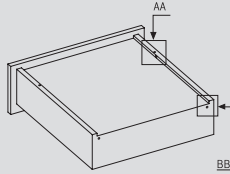

SLIDEASINGLE

CODE LIST

Single Extension Pin Fix [16 mm]

Boutique Package Right/Left SET			
NOMINAL SIZE	CODE With Brake	CODE Without Brake	PACKING
260 mm	1272292260	1272291260	12 Set
285 mm	1272292285	1272291285	12 Set
310 mm	1272292310	1272291310	12 Set
335 mm	1272292335	1272291335	12 Set
360 mm	1272292360	1272291360	12 Set
385 mm	1272292385	1272291385	12 Set
410 mm	1272292410	1272291410	12 Set
435 mm	1272292435	1272291435	12 Set
460 mm	1272292460	1272291460	12 Set
485 mm	1272292485	1272291485	12 Set
510 mm	1272292510	1272291510	12 Set
535 mm	1272292535	1272291535	12 Set
560 mm	1272292560	1272291560	12 Set

Drawer Dimensions

Nominal Size NS (mm)	Fitting Pin a (mm)	Safety Pin b (mm)
260	205	185
285	220	200
310	230	210
335	245	225
360	275	255
385	285	265
410	300	280
435	310	290
460	335	315
485	350	330
510	360	340
535	375	355
560	405	385

Industrial Package With Brake			
NOMINAL SIZE	CODE Right	CODE Left	PACKING
260 mm	1272295260	1272296260	24 Pcs
285 mm	1272295285	1272296285	24 Pcs
310 mm	1272295310	1272296310	24 Pcs
335 mm	1272295335	1272296335	24 Pcs
360 mm	1272295360	1272296360	24 Pcs
385 mm	1272295385	1272296385	24 Pcs
410 mm	1272295410	1272296410	24 Pcs
435 mm	1272295435	1272296435	24 Pcs
460 mm	1272295460	1272296460	24 Pcs
485 mm	1272295485	1272296485	24 Pcs
510 mm	1272295510	1272296510	24 Pcs
535 mm	1272295535	1272296535	24 Pcs
560 mm	1272295560	1272296560	24 Pcs

Industrial Package Without Brake			
NOMINAL SIZE	CODE Right	CODE Left	PACKING
260 mm	1272293260	1272294260	24 Pcs
285 mm	1272293285	1272294285	24 Pcs
310 mm	1272293310	1272294310	24 Pcs
335 mm	1272293335	1272294335	24 Pcs
360 mm	1272293360	1272294360	24 Pcs
385 mm	1272293385	1272294385	24 Pcs
410 mm	1272293410	1272294410	24 Pcs
435 mm	1272293435	1272294435	24 Pcs
460 mm	1272293460	1272294460	24 Pcs
485 mm	1272293485	1272294485	24 Pcs
510 mm	1272293510	1272294510	24 Pcs
535 mm	1272293535	1272294535	24 Pcs
560 mm	1272293560	1272294560	24 Pcs

Single Extension Push Open Pin [16 mm]

Boutique Package Right/Left SET			
NOMINAL SIZE	CODE	CODE ADJUSTABLE	PACKING
260 mm	1272354260	1272374260	12 Set
285 mm	1272354285	1272374285	12 Set
310 mm	1272354310	1272374310	12 Set
335 mm	1272354335	1272374335	12 Set
360 mm	1272354360	1272374360	12 Set
385 mm	1272354385	1272374385	12 Set
410 mm	1272354410	1272374410	12 Set
435 mm	1272354435	1272374435	12 Set
460 mm	1272354460	1272374460	12 Set
485 mm	1272354485	1272374485	12 Set
510 mm	1272354510	1272374510	12 Set
535 mm	1272354535	1272374535	12 Set
560 mm	1272354560	1272374560	12 Set

Industrial Package Non-Adjustable			
NOMINAL SIZE	CODE Right	CODE Left	PACKING
260 mm	1272355260	1272356260	24 Pcs
285 mm	1272355285	1272356285	24 Pcs
310 mm	1272355310	1272356310	24 Pcs
335 mm	1272355335	1272356335	24 Pcs
360 mm	1272355360	1272356360	24 Pcs
385 mm	1272355385	1272356385	24 Pcs
410 mm	1272355410	1272356410	24 Pcs
435 mm	1272355435	1272356435	24 Pcs
460 mm	1272355460	1272356460	24 Pcs
485 mm	1272355485	1272356485	24 Pcs
510 mm	1272355510	1272356510	24 Pcs
535 mm	1272355535	1272356535	24 Pcs
560 mm	1272355560	1272356560	24 Pcs

Industrial Package Adjustable			
NOMINAL SIZE	CODE Right	CODE Left	PACKING
260 mm	1272375260	1272376260	24 Pcs
285 mm	1272375285	1272376285	24 Pcs
310 mm	1272375310	1272376310	24 Pcs
335 mm	1272375335	1272376335	24 Pcs
360 mm	1272375360	1272376360	24 Pcs
385 mm	1272375385	1272376385	24 Pcs
410 mm	1272375410	1272376410	24 Pcs
435 mm	1272375435	1272376435	24 Pcs
460 mm	1272375460	1272376460	24 Pcs
485 mm	1272375485	1272376485	24 Pcs
510 mm	1272375510	1272376510	24 Pcs
535 mm	1272375535	1272376535	24 Pcs
560 mm	1272375560	1272376560	24 Pcs