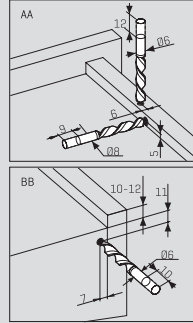

SLIDEASINGLE

CODE LIST

Single Extension Pin Fix [16 mm]

Boutique Package Right/Left SET			
NOMINAL SIZE	CODE With Brake	CODE Without Brake	PACKING
260 mm	1272292260	1272291260	12 Set
285 mm	1272292285	1272291285	12 Set
310 mm	1272292310	1272291310	12 Set
335 mm	1272292335	1272291335	12 Set
360 mm	1272292360	1272291360	12 Set
385 mm	1272292385	1272291385	12 Set
410 mm	1272292410	1272291410	12 Set
435 mm	1272292435	1272291435	12 Set
460 mm	1272292460	1272291460	12 Set
485 mm	1272292485	1272291485	12 Set
510 mm	1272292510	1272291510	12 Set
535 mm	1272292535	1272291535	12 Set
560 mm	1272292560	1272291560	12 Set

Drawer Dimensions

Nominal Size NS (mm)	Fitting Pin a (mm)	Safety Pin b (mm)
260	205	185
285	220	200
310	230	210
335	245	225
360	275	255
385	285	265
410	300	280
435	310	290
460	335	315
485	350	330
510	360	340
535	375	355
560	405	385

Industrial Package With Brake			
NOMINAL SIZE	CODE Right	CODE Left	PACKING
260 mm	1272295260	1272296260	24 Pcs
285 mm	1272295285	1272296285	24 Pcs
310 mm	1272295310	1272296310	24 Pcs
335 mm	1272295335	1272296335	24 Pcs
360 mm	1272295360	1272296360	24 Pcs
385 mm	1272295385	1272296385	24 Pcs
410 mm	1272295410	1272296410	24 Pcs
435 mm	1272295435	1272296435	24 Pcs
460 mm	1272295460	1272296460	24 Pcs
485 mm	1272295485	1272296485	24 Pcs
510 mm	1272295510	1272296510	24 Pcs
535 mm	1272295535	1272296535	24 Pcs
560 mm	1272295560	1272296560	24 Pcs

Industrial Package Without Brake			
NOMINAL SIZE	CODE Right	CODE Left	PACKING
260 mm	1272293260	1272294260	24 Pcs
285 mm	1272293285	1272294285	24 Pcs
310 mm	1272293310	1272294310	24 Pcs
335 mm	1272293335	1272294335	24 Pcs
360 mm	1272293360	1272294360	24 Pcs
385 mm	1272293385	1272294385	24 Pcs
410 mm	1272293410	1272294410	24 Pcs
435 mm	1272293435	1272294435	24 Pcs
460 mm	1272293460	1272294460	24 Pcs
485 mm	1272293485	1272294485	24 Pcs
510 mm	1272293510	1272294510	24 Pcs
535 mm	1272293535	1272294535	24 Pcs
560 mm	1272293560	1272294560	24 Pcs

Single Extension Push Open Pin [16 mm]

Boutique Package Right/Left SET			
NOMINAL SIZE	CODE	CODE ADJUSTABLE	PACKING
260 mm	1272354260	1272374260	12 Set
285 mm	1272354285	1272374285	12 Set
310 mm	1272354310	1272374310	12 Set
335 mm	1272354335	1272374335	12 Set
360 mm	1272354360	1272374360	12 Set
385 mm	1272354385	1272374385	12 Set
410 mm	1272354410	1272374410	12 Set
435 mm	1272354435	1272374435	12 Set
460 mm	1272354460	1272374460	12 Set
485 mm	1272354485	1272374485	12 Set
510 mm	1272354510	1272374510	12 Set
535 mm	1272354535	1272374535	12 Set
560 mm	1272354560	1272374560	12 Set

Industrial Package Non-Adjustable			
NOMINAL SIZE	CODE Right	CODE Left	PACKING
260 mm	1272355260	1272356260	24 Pcs
285 mm	1272355285	1272356285	24 Pcs
310 mm	1272355310	1272356310	24 Pcs
335 mm	1272355335	1272356335	24 Pcs
360 mm	1272355360	1272356360	24 Pcs
385 mm	1272355385	1272356385	24 Pcs
410 mm	1272355410	1272356410	24 Pcs
435 mm	1272355435	1272356435	24 Pcs
460 mm	1272355460	1272356460	24 Pcs
485 mm	1272355485	1272356485	24 Pcs
510 mm	1272355510	1272356510	24 Pcs
535 mm	1272355535	1272356535	24 Pcs
560 mm	1272355560	1272356560	24 Pcs

Industrial Package Adjustable			
NOMINAL SIZE	CODE Right	CODE Left	PACKING
260 mm	1272375260	1272376260	24 Pcs
285 mm	1272375285	1272376285	24 Pcs
310 mm	1272375310	1272376310	24 Pcs
335 mm	1272375335	1272376335	24 Pcs
360 mm	1272375360	1272376360	24 Pcs
385 mm	1272375385	1272376385	24 Pcs
410 mm	1272375410	1272376410	24 Pcs
435 mm	1272375435	1272376435	24 Pcs
460 mm	1272375460	1272376460	24 Pcs
485 mm	1272375485	1272376485	24 Pcs
510 mm	1272375510	1272376510	24 Pcs
535 mm	1272375535	1272376535	24 Pcs
560 mm	1272375560	1272376560	24 Pcs