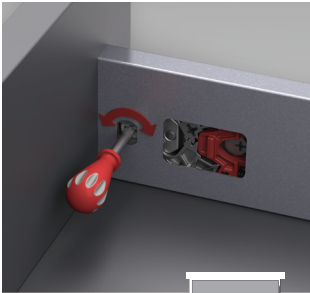

FLOWBOX

AYARLAR

±1,5 mm