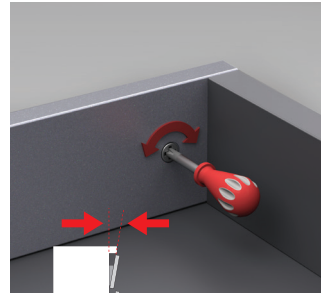

FLOWBOX

MONTAJ AŞAMALARI

FLOWBOX

AYARLAR

±1,5 mm

±2 mm