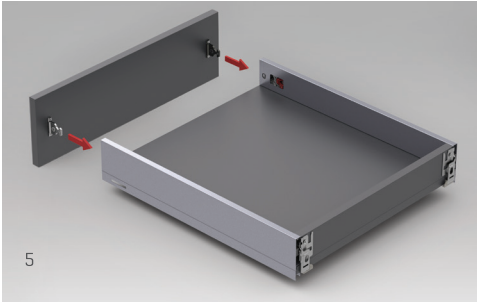

FLOWBOX

MONTAJ AŞAMALARI