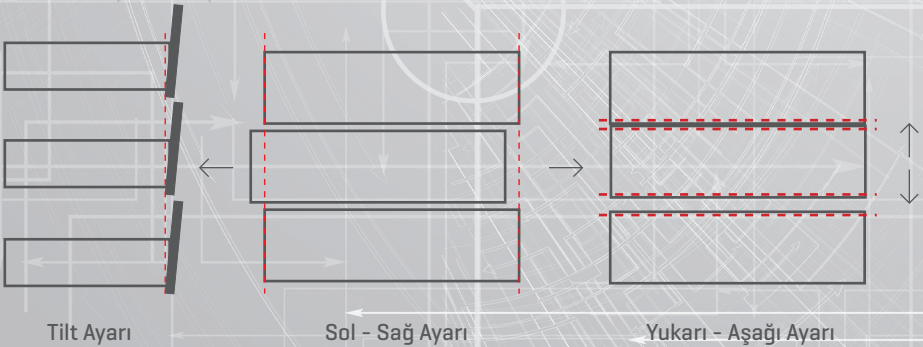

3D AYAR İMKANI

FlowBox'ın üç boyutlu ayar imkanı sağlayan üstün mekanizması kusursuz bir montaj sağlar.