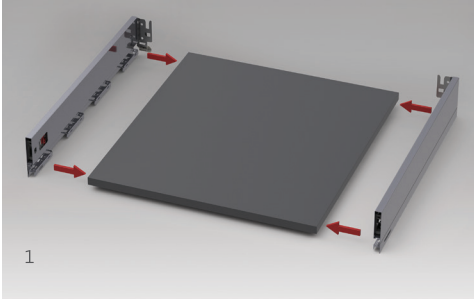

FLOWBOX

MONTAJ AŞAMALARI