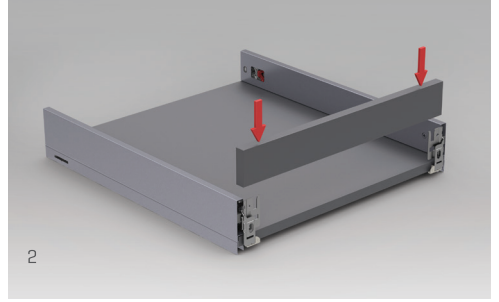

FLOWBOX

MONTAJ AŞAMALARI