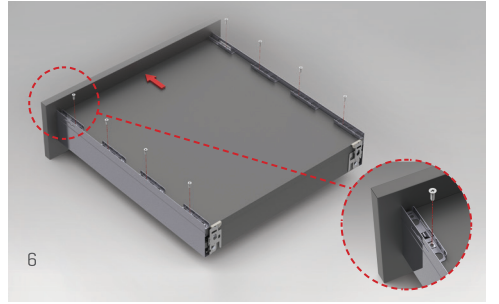

FLOWBOX

MONTAJ AŞAMALARI