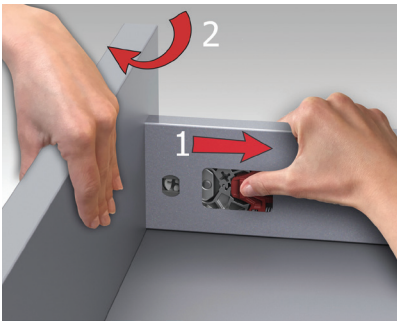

RAYLARIN VİDA KONUM ÖLÇÜLERİ