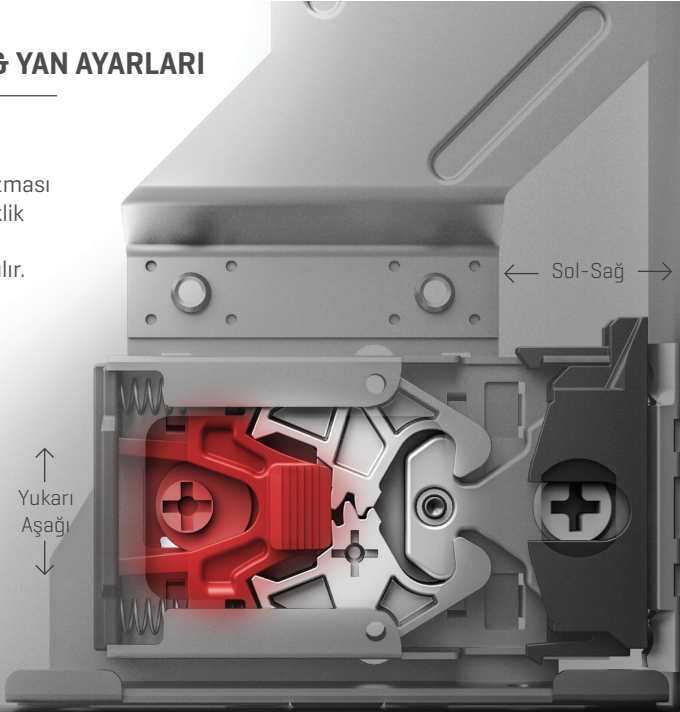

## TİLT AYARI

FlowBox'ın eşsiz tilt ayar mekanizması çekmece ön panellerinde istenilen ayarın yapılmasına olanak sağlar. Yüksek tolerasyon derecesi ile montajı kolaylaştırır.

→ Tilt ←

## YÜKSEKLİK & YAN AYARLARI

FlowBox'ın çekmece içine gizlenen mekanizması sayesinde yükseklik ve yan ayarları zahmetsizce yapılır.

↑  
Yukarı  
Aşağı  
↓

← Sol-Sağ →