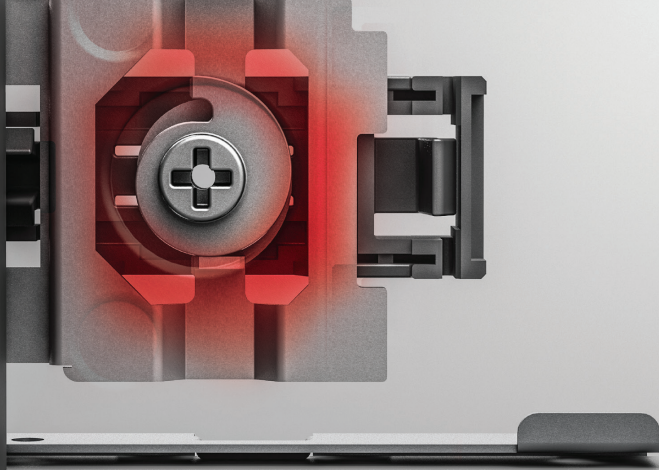

# 3D AYAR İMKANI

FlowBox'ın üç boyutlu ayar imkanı sağlayan üstün mekanizması kusursuz bir montaj sağlar.

## TİLT AYARI

FlowBox'ın eşsiz tilt ayar mekanizması çekmece ön panellerinde istenilen ayarın yapılmasına olanak sağlar. Yüksek tolerasyon derecesi ile montajı kolaylaştırır.

→ Tilt ←