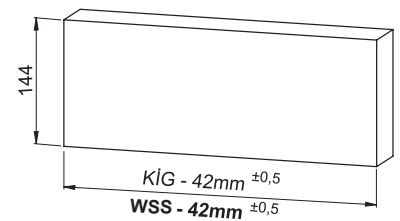

Çekmece Ölçüleri
Wymiary szuflady

Ahşap Çekmece Tabanı
Dno szuflady drewnianej

Ahşap Arkalık
Drewniana płyta tylna