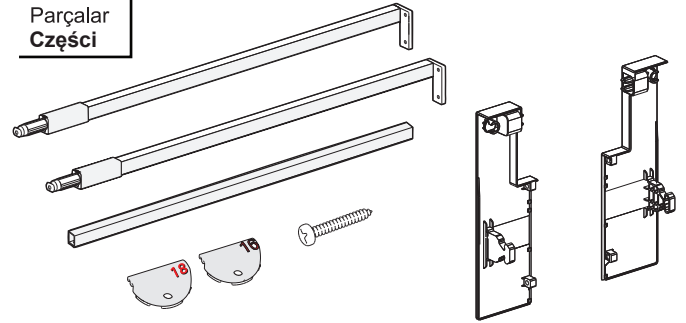

Kabin Ölçüleri
Wymiary szafki

Kabin İç Genişliği	: KIG	Wewnętrzna szerokość szafki:	WSS
Kabin İç Derinliği	: KID	Wewnętrzna głębokość szafki:	WGS
Çekmece Derinliği	: ÇD	Głębokość szuflady:	GS
Çekmece İç Genişliği	: ÇIG	Wewnętrzna szerokość szuflady:	WSSI
Nominal Boy (Ray boyu)	: NB	Długość nominalna:	DN

Parçalar
Części

Rayların Vida Konum Ölçüleri
Rozmieszczenie wkrętów dla prowadnicy

Rayı, koyu renk ile işaretlenmiş deliklerden vidalayınız.
Przykręcić prowadnicę w zaznaczonych otworach.

Çekmece Ölçüleri
Wymiary szuflady