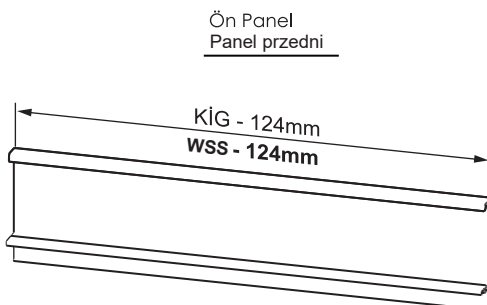

Çekmece Ölçüleri
Wymiary szuflady

Ahşap Çekmece Tabanı
Dno szuflady drewnianej

Ahşap Arkalık
Drewniana płyta tylna

Ön Bordür Çubuğu
Reling przedni