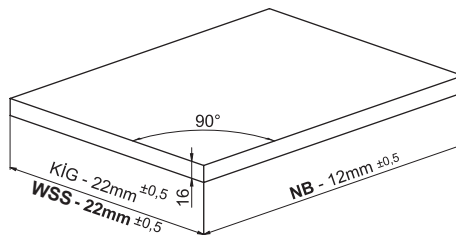

Çekmece Ölçüleri
Wymiary szuflady

Ahşap Çekmece Tabanı
Dno szuflady drewnianej

Ahşap Arkalık
Drewniana płyta tylna

Ön Bordür Çubuğu
Reling przedni