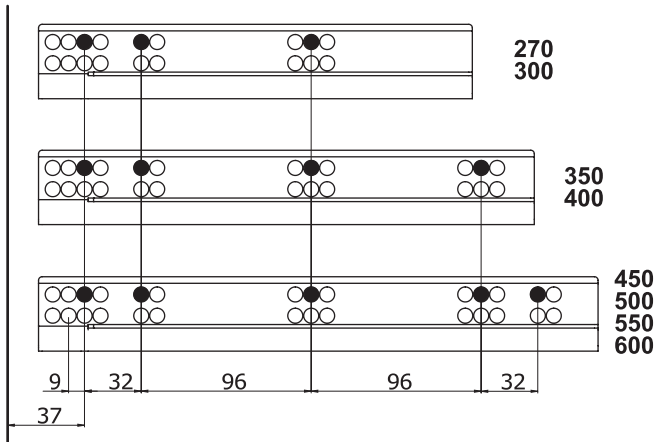

Kabin Ölçüleri
Wymiary szafki

Kabin İç Genişliği	: KIG	Wewnętrzna szerokość szafki:	WSS
Kabin İç Derinliği	: KID	Wewnętrzna głębokość szafki:	WGS
Çekmece Derinliği	: ÇD	Głębokość szuflady:	GS
Çekmece İç Genişliği	: ÇIG	Wewnętrzna szerokość szuflady:	WSSI
Nominal Boy (Ray boyu)	: NB	Długość nominalna:	DN

Parçalar
Części

Rayların Vida Konum Ölçüleri
Rozmieszczenie wkrętów dla prowadnicy

Rayı, koyu renk ile işaretlenmiş deliklerden vidalayınız.
Przykręcić prowadnicę w zaznaczonych otworach.

Çekmece Ölçüleri
Wymiary szuflady

Ahşap Çekmece Tabanı
 Dno szuflady drewnianej

Ahşap Arkalık
 Drewniana płyta tylna

Ön Bordür Çubuğu
 Reling przedni

Montaj / Montaż