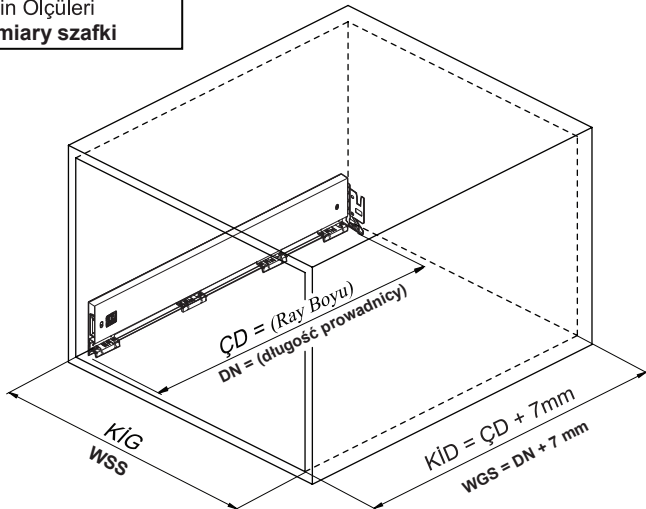

Kabin Ölçüleri
Wymiary szafki

Kabin İç Genişliği	: KIG	Wewnętrzna szerokość szafki:	WSS
Kabin İç Derinliği	: KID	Wewnętrzna głębokość szafki:	WGS
Çekmece Derinliği	: ÇD	Głębokość szuflady:	GS
Çekmece İç Genişliği	: ÇIG	Wewnętrzna szerokość szuflady:	WSSI
Nominal Boy (Ray boyu)	: NB	Długość nominalna:	DN

Parçalar
Części

Rayların Vida Konum Ölçüleri
Rozmieszczenie wkrętów dla prowadnicy

Rayı, koyu renk ile işaretlenmiş deliklerden vidalayınız.
Przykręcić prowadnicę w zaznaczonych otworach.

Çekmece Ölçüleri
Wymiary szuflady