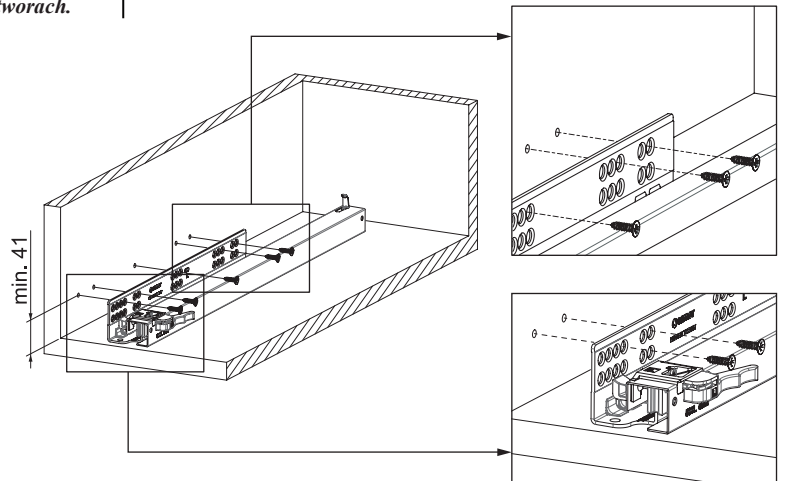

Kabin Ölçüleri
Wymiary szafki

Kabin İç Genişliği	: KIG	Wewnętrzna szerokość szafki:	WSS
Kabin İç Derinliği	: KID	Wewnętrzna głębokość szafki:	WGS
Çekmece Derinliği	: ÇD	Głębokość szuflady:	GS
Çekmece İç Genişliği	: ÇIG	Wewnętrzna szerokość szuflady:	WSSI
Nominal Boy (Ray boyu)	: NB	Długość nominalna:	DN

Parçalar
Części

Rayların Vida Konum Ölçüleri
Rozmieszczenie wkrętów dla prowadnicy

Rayı, koyu renk ile işaretlenmiş deliklerden vidalayınız.
Przykręcić prowadnicę w zaznaczonych otworach.

Çekmece Ölçüleri
Wymiary szuflady