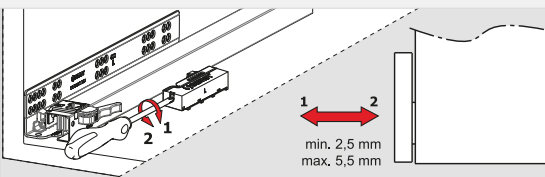

Cabinet Dimensions

Rayların Vida Konum Ölçüleri Screw Location for The Slides

Rayı işaretlenmiş deliklerden vidalayınız.
Screw the slide from marked holes.

Bas - Aç Ray Ayarı Push - Open Slide Adjustment

Front Panel

CIW : Cabinet Internal Width
CID : Cabinet Internal Depth
NL : Nominal Length
KG : Front Panel Width
B : Front Panel Side Overlay
X : Front Panel Bottom Overlay

Recommended Screw and Templates