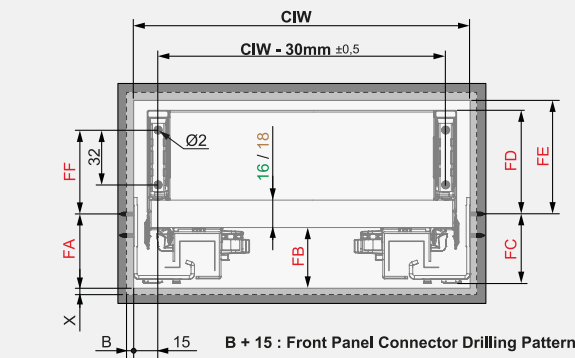

Cabinet Dimensions

Rayların Vida Konum Ölçüleri Screw Location for The Slides

Rayı işaretlenmiş deliklerden vidalayınız.
Screw the slide from marked holes.

Bas - Aç Ray Ayarı Push - Open Slide Adjustment

Front Panel

CIW : Cabinet Internal Width
CID : Cabinet Internal Depth
NL : Nominal Length
KG : Front Panel Width
B : Front Panel Side Overlay
X : Front Panel Bottom Overlay

Recommended Screw and Templates

Slide Mounting Dimension

16 mm Wooden Floor Application

	SC		PO - YBA	
	H.106	H.138	H.106	H.138
FA	41		43	
FB	34		36	
FC	39		42	
FD	67	99	67	99
FE	71	103	71	103
FF	50		50	

18 mm Wooden Floor Application

	SC		PO - YBA	
	H.106	H.138	H.106	H.138
FA	41		43	
FB	34		36	
FC	39		42	
FD	69	101	69	101
FE	73	105	73	105
FF	52		52	