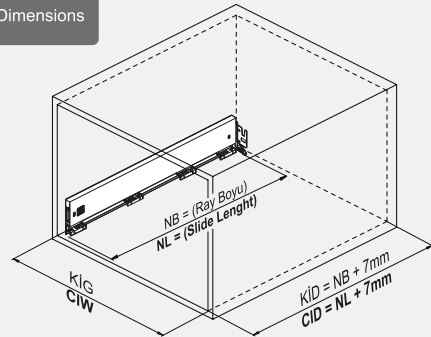

Cabinet Dimensions

Rayların Vida Konum Ölçüleri Screw Location for The Slides

Rayı işaretlenmiş deliklerden vidalayınız.
Screw the slide from marked holes.

Bas - Aç Ray Ayarı Push - Open Slide Adjustment

Front Panel

CIW : Cabinet Internal Width
CID : Cabinet Internal Depth
NL : Nominal Length
KG : Front Panel Width
B : Front Panel Side Overlay
X : Front Panel Bottom Overlay

Recommended Screw and Templates

Slide Mounting Dimension

16 mm Wooden Floor Application

	SC		PO - YBA	
	H.106	H.138	H.106	H.138
FA	41		43	
FB	34		36	
FC	39		42	
FD	67	99	67	99
FE	71	103	71	103
FF	50		50	

18 mm Wooden Floor Application

	SC		PO - YBA	
	H.106	H.138	H.106	H.138
FA	41		43	
FB	34		36	
FC	39		42	
FD	69	101	69	101
FE	73	105	73	105
FF	52		52	