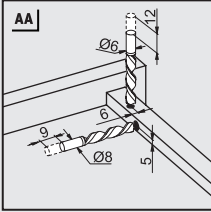

Drawer and Cabinet Dimensions P-0 / S-C [Lock Fix]

CD Cabinet Depth
 CIW Cabinet Internal Width
 NS Nominal Size
 DIW Drawer Internal Width
 DD Drawer Depth

* All dimensions in the diagram are in mm

Recommended Screws for Slide Assembly

Ø3,5x16 mm Chipboard Screw

Ø6,1x11,5 mm Euro Screw

Lock - Fix Drilling Holes

Pin - Fix Drilling Holes

Nominal Length NL (mm)	Drawer Depth a (mm)	Pin b (mm)	Safety Pin c (mm)
250	240	221	201
300	290	271	251
350	340	321	301
400	390	371	351
450	440	421	401
500	490	471	451
550	540	521	501
600	590	571	551

Screw Location for the Slides

Screw the slide from marked holes.

Single Extension Lock Fix

Smart Slide Drawer Slide Right-Left			
NOMINAL SIZE	CODE With Soft Close	CODE Without Soft Close	PACKING
250 mm	127221301	12722111	12 Set
300 mm	127221302	12722112	12 Set
350 mm	127221303	12722113	12 Set
400 mm	127221304	12722114	12 Set
450 mm	127221305	12722115	12 Set
500 mm	127221306	12722116	12 Set
550 mm	127221307	12722117	12 Set
600 mm	127221308	12722118	12 Set

Industrial Package Right-Left			
NOMINAL SIZE	CODE Right	CODE Left	PACKING
250 mm	127221311	127221321	24 Pcs
300 mm	127221312	127221322	24 Pcs
350 mm	127221313	127221323	24 Pcs
400 mm	127221314	127221324	24 Pcs
450 mm	127221315	127221325	24 Pcs
500 mm	127221316	127221326	24 Pcs
550 mm	127221317	127221327	24 Pcs
600 mm	127221318	127221328	24 Pcs