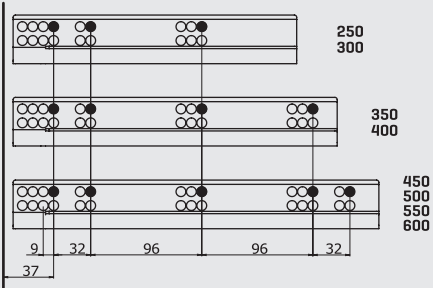

Ø3,5x16 mm Chipboard Screw

Ø6,1x11,5 mm Euro Screw

Lock - Fix Drilling Holes

Pin - Fix Drilling Holes

Nominal Length NL (mm)	Drawer Depth a (mm)	Pin b (mm)	Safety Pin c (mm)
250	240	221	201
300	290	271	251
350	340	321	301
400	390	371	351
450	440	421	401
500	490	471	451
550	540	521	501
600	590	571	551

Screw Location for the Slides

Screw the slide from marked holes.

Single Extension Lock Fix

Smart Slide Drawer Slide Right-Left			
NOMINAL SIZE	CODE With Soft Close	CODE Without Soft Close	PACKING
250 mm	127221301	12722111	12 Set
300 mm	127221302	12722112	12 Set
350 mm	127221303	12722113	12 Set
400 mm	127221304	12722114	12 Set
450 mm	127221305	12722115	12 Set
500 mm	127221306	12722116	12 Set
550 mm	127221307	12722117	12 Set
600 mm	127221308	12722118	12 Set