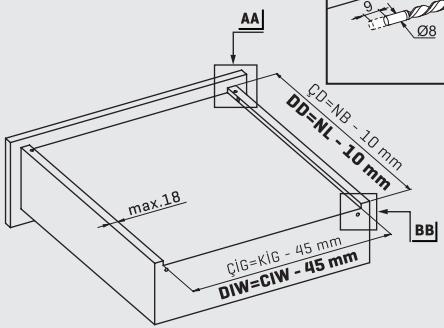

Drawer and Cabinet Dimensions P-0 / S-C [Lock Fix]

CD Cabinet Depth
 CIW Cabinet Internal Width
 NS Nominal Size
 DIW Drawer Internal Width
 DD Drawer Depth

* All dimensions in the diagram are in mm

Recommended Screws for Slide Assembly

Ø3,5x16 mm Chipboard Screw

Ø6,1x11,5 mm Euro Screw

Lock - Fix Drilling Holes

Pin - Fix Drilling Holes

Nominal Length NL (mm)	Drawer Depth a (mm)	Pin b (mm)	Safety Pin c (mm)
250	240	221	201
300	290	271	251
350	340	321	301
400	390	371	351
450	440	421	401
500	490	471	451
550	540	521	501
600	590	571	551

Screw Location for the Slides

Screw the slide from marked holes.

Single Extension Lock Fix

Smart Slide Drawer Slide Right-Left			
NOMINAL SIZE	CODE With Soft Close	CODE Without Soft Close	PACKING
250 mm	127221301	12722111	12 Set
300 mm	127221302	12722112	12 Set
350 mm	127221303	12722113	12 Set
400 mm	127221304	12722114	12 Set
450 mm	127221305	12722115	12 Set
500 mm	127221306	12722116	12 Set
550 mm	127221307	12722117	12 Set
600 mm	127221308	12722118	12 Set

Industrial Package Right-Left			
NOMINAL SIZE	CODE Right	CODE Left	PACKING
250 mm	127221311	127221321	24 Pcs
300 mm	127221312	127221322	24 Pcs
350 mm	127221313	127221323	24 Pcs
400 mm	127221314	127221324	24 Pcs
450 mm	127221315	127221325	24 Pcs
500 mm	127221316	127221326	24 Pcs
550 mm	127221317	127221327	24 Pcs
600 mm	127221318	127221328	24 Pcs