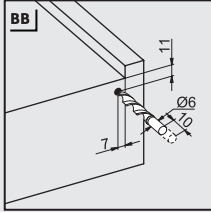

Drawer and Cabinet Dimensions P-0 / S-C [Lock Fix]

CD Cabinet Depth
 CIW Cabinet Internal Width
 NS Nominal Size
 DIW Drawer Internal Width
 DD Drawer Depth

* All dimensions in the diagram are in mm

Recommended Screws for Slide Assembly

Ø3,5x16 mm Chipboard Screw

Ø6,1x11,5 mm Euro Screw

Lock - Fix Drilling Holes

Pin - Fix Drilling Holes

Nominal Length NL (mm)	Drawer Depth a (mm)	Pin b (mm)	Safety Pin c (mm)
250	240	221	201
300	290	271	251
350	340	321	301
400	390	371	351
450	440	421	401
500	490	471	451
550	540	521	501
600	590	571	551

Screw Location for the Slides

Screw the slide from marked holes.

Single Extension Lock Fix

Smart Slide Drawer Slide Right-Left			
NOMINAL SIZE	CODE With Soft Close	CODE Without Soft Close	PACKING
250 mm	127221301	12722111	12 Set
300 mm	127221302	12722112	12 Set
350 mm	127221303	12722113	12 Set
400 mm	127221304	12722114	12 Set
450 mm	127221305	12722115	12 Set
500 mm	127221306	12722116	12 Set
550 mm	127221307	12722117	12 Set
600 mm	127221308	12722118	12 Set

Industrial Package Right-Left			
NOMINAL SIZE	CODE Right	CODE Left	PACKING
250 mm	127221311	127221321	24 Pcs
300 mm	127221312	127221322	24 Pcs
350 mm	127221313	127221323	24 Pcs
400 mm	127221314	127221324	24 Pcs
450 mm	127221315	127221325	24 Pcs
500 mm	127221316	127221326	24 Pcs
550 mm	127221317	127221327	24 Pcs
600 mm	127221318	127221328	24 Pcs