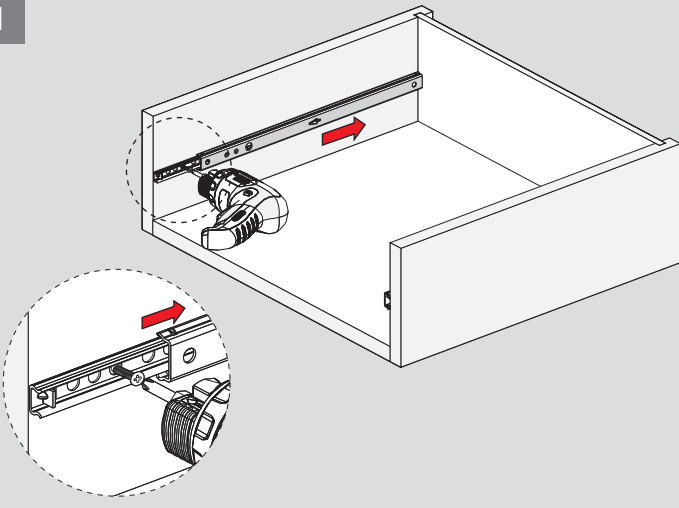

Teknik Ölçüler / Dimensiones técnicas

Parçalar / Piezas

Tavsiye Edilen Vida / AAA

Kabin Ölçüleri / Dimensiones del armario

Çekmece Ölçüleri / Dimensiones del cajón

KİG : Kabin İç Genişliği / Ancho interior del armario
ÇG : Çekmece Genişliği / Ancho del cajón

KD : Kabin Derinliği / Profundidad del armario
ÇD : Çekmece Derinliği / Profundidad del cajón

RB : Ray Uzunluğu / Longitud nominal

Montaj / Montaje

1

2