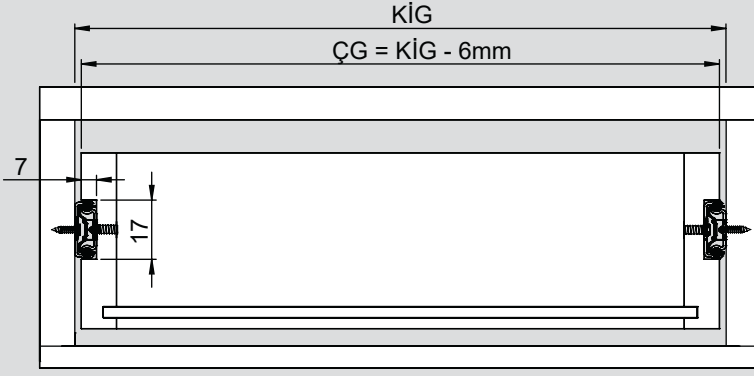

Teknik Ölçüler / Dimensiones técnicas

Parçalar / Piezas

Tavsiye Edilen Vida / AAA

Kabin Ölçüleri / Dimensiones del armario

Çekmece Ölçüleri / Dimensiones del cajón

KİG : Kabin İç Genişliği / Ancho interior del armario
ÇG : Çekmece Genişliği / Ancho del cajón

KD : Kabin Derinliği / Profundidad del armario
ÇD : Çekmece Derinliği / Profundidad del cajón

RB : Ray Uzunluğu / Longitud nominal

Montaj / Montaje

1

2