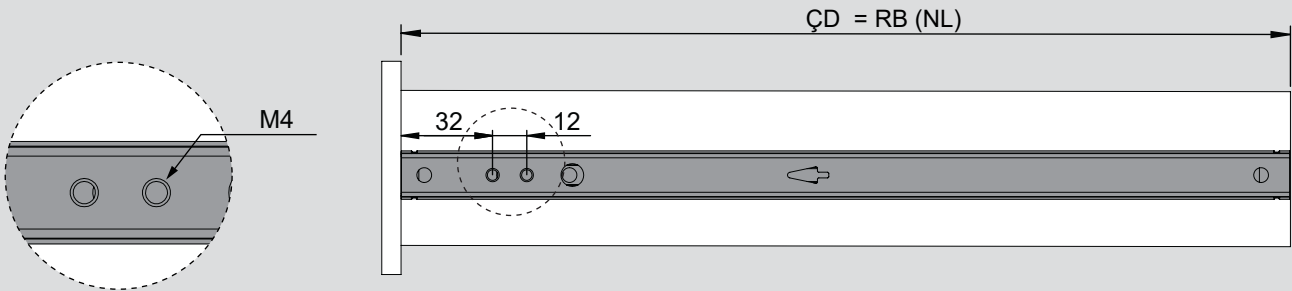

Teknik Ölçüler / Dimensiones técnicas

Parçalar / Piezas

Tavsiye Edilen Vida / AAA

Kabin Ölçüleri / Dimensiones del armario

Çekmece Ölçüleri / Dimensiones del cajón

KİG : Kabin İç Genişliği / Ancho interior del armario
ÇG : Çekmece Genişliği / Ancho del cajón

KD : Kabin Derinliği / Profundidad del armario
ÇD : Çekmece Derinliği / Profundidad del cajón

RB : Ray Uzunluğu / Longitud nominal

Montaj / Montaje

1

2