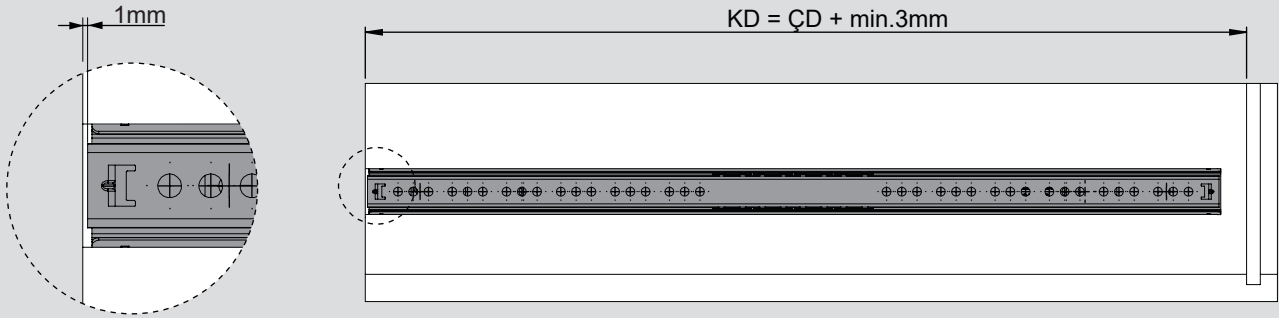

Teknik Ölçüler / Dimensiones técnicas

Parçalar / Piezas

Tavsiye Edilen Vida / AAA

Kabin Ölçüleri / Dimensiones del armario

Çekmece Ölçüleri / Dimensiones del cajón

KİG : Kabin İç Genişliği / Ancho interior del armario
ÇG : Çekmece Genişliği / Ancho del cajón

KD : Kabin Derinliği / Profundidad del armario
ÇD : Çekmece Derinliği / Profundidad del cajón

RB : Ray Uzunluğu / Longitud nominal

Montaj / Montaje

1

2