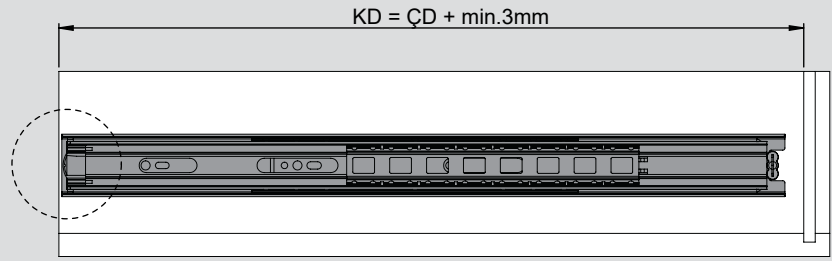

Teknik Ölçüler / Dimensions techniques

Parçalar / Pièces

Tavsiye Edilen Vida / Vis recommandée

Kabin Ölçüleri / Dimensions du meuble

Çekmece Ölçüleri / Dimensions du tiroir

KİG : Kabin İç Genişliği / Largeur intérieure du meuble
ÇG : Çekmece Genişliği / Profondeur du tiroir

KD : Kabin Derinliği / Profondeur du meuble
ÇD : Çekmece Derinliği / Profondeur du tiroir

RB : Ray Uzunluğu / Longueur nominale

Montaj / Assemblage

1

2