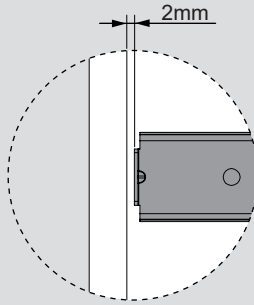

Teknik Ölçüler / Dimensions techniques

Parçalar / Pièces

Tavsiye Edilen Vida / Vis recommandée

Kabin Ölçüleri / Dimensions du meuble

Çekmece Ölçüleri / Dimensions du tiroir

KİG : Kabin İç Genişliği / Largeur intérieure du meuble
ÇG : Çekmece Genişliği / Profondeur du tiroir

KD : Kabin Derinliği / Profondeur du meuble
ÇD : Çekmece Derinliği / Profondeur du tiroir

RB : Ray Uzunluğu / Longueur nominale

Montaj / Assemblage

1

2