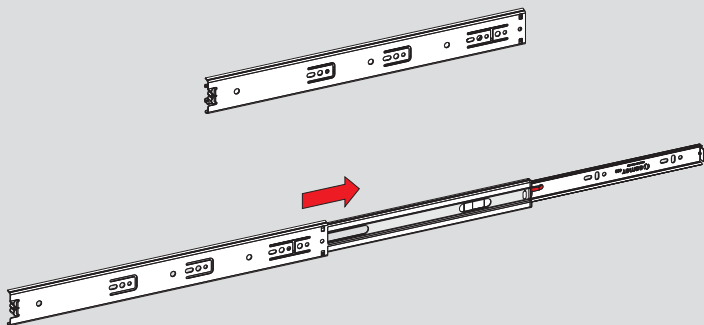

Teknik Ölçüler / Dimensions techniques

Parçalar / Pièces

Tavsiye Edilen Vida / Vis recommandée

Kabin Ölçüleri / Dimensions du meuble

Çekmece Ölçüleri / Dimensions du tiroir

KİG : Kabin İç Genişliği / Largeur intérieure du meuble
ÇG : Çekmece Genişliği / Profondeur du tiroir

KD : Kabin Derinliği / Profondeur du meuble
ÇD : Çekmece Derinliği / Profondeur du tiroir

RB : Ray Uzunluğu / Longueur nominale

Montaj / Assemblage

1

2