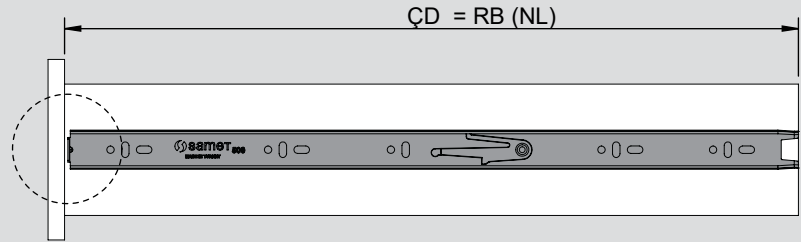

Teknik Ölçüler / Dimensions techniques

Parçalar / Pièces

Tavsiye Edilen Vida / Vis recommandée

Kabin Ölçüleri / Dimensions du meuble

Çekmece Ölçüleri / Dimensions du tiroir

KİG : Kabin İç Genişliği / Largeur intérieure du meuble
ÇG : Çekmece Genişliği / Profondeur du tiroir

KD : Kabin Derinliği / Profondeur du meuble
ÇD : Çekmece Derinliği / Profondeur du tiroir

RB : Ray Uzunluğu / Longueur nominale

Montaj / Assemblage

1

2