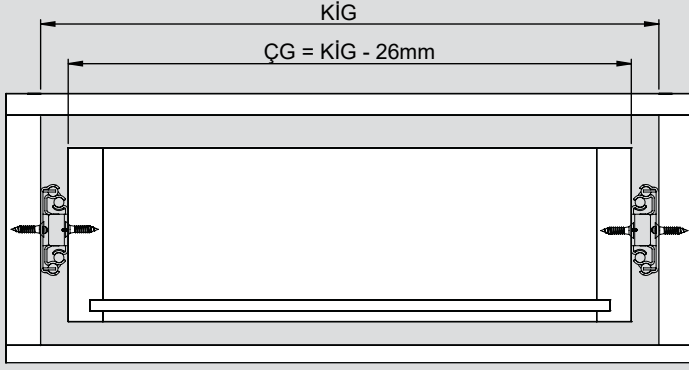

Teknik Ölçüler / Dimensions techniques

Parçalar / Pièces

Tavsiye Edilen Vida / Vis recommandée

Kabin Ölçüleri / Dimensions du meuble

Çekmece Ölçüleri / Dimensions du tiroir

KİG : Kabin İç Genişliği / Largeur intérieure du meuble
ÇG : Çekmece Genişliği / Profondeur du tiroir

KD : Kabin Derinliği / Profondeur du meuble
ÇD : Çekmece Derinliği / Profondeur du tiroir

RB : Ray Uzunluğu / Longueur nominale

Montaj / Assemblage

1

2