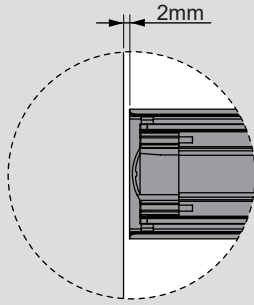

Teknik Ölçüler / Dimensions techniques

Parçalar / Pièces

Tavsiye Edilen Vida / Vis recommandée

Kabin Ölçüleri / Dimensions du meuble

Çekmece Ölçüleri / Dimensions du tiroir

KİG : Kabin İç Genişliği / Largeur intérieure du meuble
ÇG : Çekmece Genişliği / Profondeur du tiroir

KD : Kabin Derinliği / Profondeur du meuble
ÇD : Çekmece Derinliği / Profondeur du tiroir

RB : Ray Uzunluğu / Longueur nominale

Montaj / Assemblage

1

2