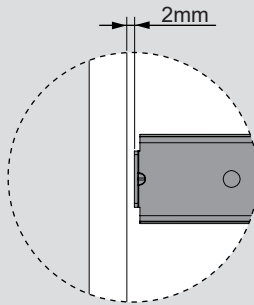

Teknik Ölçüler / Dimensions techniques

Parçalar / Pièces

Tavsiye Edilen Vida / Vis recommandée

Kabin Ölçüleri / Dimensions du meuble

Çekmece Ölçüleri / Dimensions du tiroir

KİG : Kabin İç Genişliği / Largeur intérieure du meuble
ÇG : Çekmece Genişliği / Profondeur du tiroir

KD : Kabin Derinliği / Profondeur du meuble
ÇD : Çekmece Derinliği / Profondeur du tiroir

RB : Ray Uzunluğu / Longueur nominale

Montaj / Assemblage

1

2