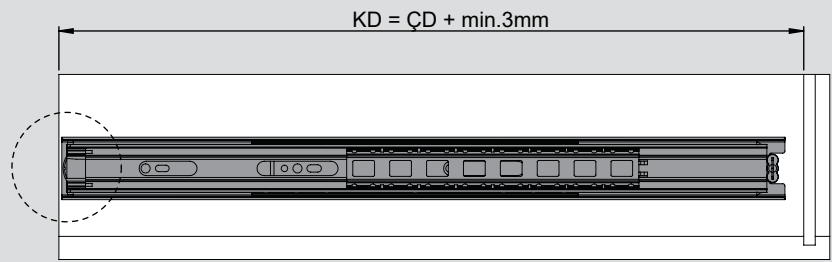

Teknik Ölçüler / Dimensions techniques

Parçalar / Pièces

Tavsiye Edilen Vida / Vis recommandée

Kabin Ölçüleri / Dimensions du meuble

Çekmece Ölçüleri / Dimensions du tiroir

KİG : Kabin İç Genişliği / Largeur intérieure du meuble
ÇG : Çekmece Genişliği / Profondeur du tiroir

KD : Kabin Derinliği / Profondeur du meuble
ÇD : Çekmece Derinliği / Profondeur du tiroir

RB : Ray Uzunluğu / Longueur nominale

Montaj / Assemblage

1

2