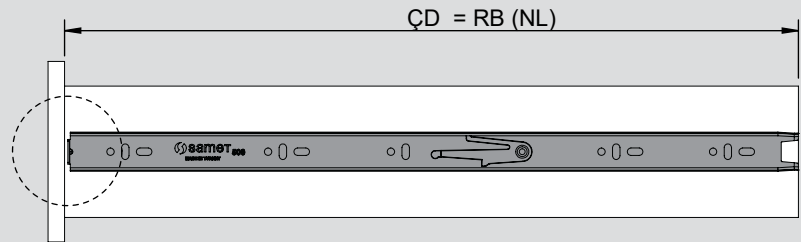

Teknik Ölçüler / Dimensions techniques

Parçalar / Pièces

Tavsiye Edilen Vida / Vis recommandée

Kabin Ölçüleri / Dimensions du meuble

Çekmece Ölçüleri / Dimensions du tiroir

KİG : Kabin İç Genişliği / Largeur intérieure du meuble
ÇG : Çekmece Genişliği / Profondeur du tiroir

KD : Kabin Derinliği / Profondeur du meuble
ÇD : Çekmece Derinliği / Profondeur du tiroir

RB : Ray Uzunluğu / Longueur nominale

Montaj / Assemblage

1

2