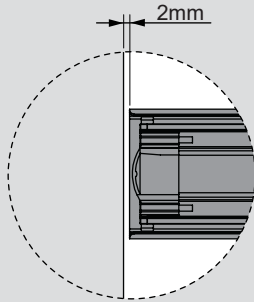

Teknik Ölçüler / Dimensions techniques

Parçalar / Pièces

Tavsiye Edilen Vida / Vis recommandée

Kabin Ölçüleri / Dimensions du meuble

Çekmece Ölçüleri / Dimensions du tiroir

KİG : Kabin İç Genişliği / Largeur intérieure du meuble
ÇG : Çekmece Genişliği / Profondeur du tiroir

KD : Kabin Derinliği / Profondeur du meuble
ÇD : Çekmece Derinliği / Profondeur du tiroir

RB : Ray Uzunluğu / Longueur nominale

Montaj / Assemblage

1

2