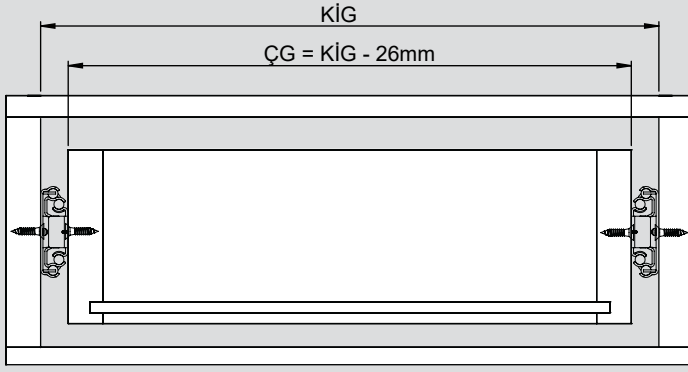

Teknik Ölçüler / Dimensions techniques

Parçalar / Pièces

Tavsiye Edilen Vida / Vis recommandée

Kabin Ölçüleri / Dimensions du meuble

Çekmece Ölçüleri / Dimensions du tiroir

KİG : Kabin İç Genişliği / Largeur intérieure du meuble
ÇG : Çekmece Genişliği / Profondeur du tiroir

KD : Kabin Derinliği / Profondeur du meuble
ÇD : Çekmece Derinliği / Profondeur du tiroir

RB : Ray Uzunluğu / Longueur nominale

Montaj / Assemblage

1

2