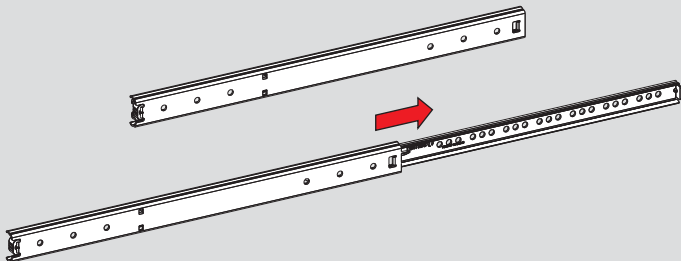

Teknik Ölçüler / Dimensions techniques

Parçalar / Pièces

Tavsiye Edilen Vida / Vis recommandée

Kabin Ölçüleri / Dimensions du meuble

Çekmece Ölçüleri / Dimensions du tiroir

KİG : Kabin İç Genişliği / Largeur intérieure du meuble KD : Kabin Derinliği / Profondeur du meuble RB : Ray Uzunluğu / Longueur nominale
ÇG : Çekmece Genişliği / Profondeur du tiroir ÇD : Çekmece Derinliği / Profondeur du tiroir

Montaj / Assemblage

1

2