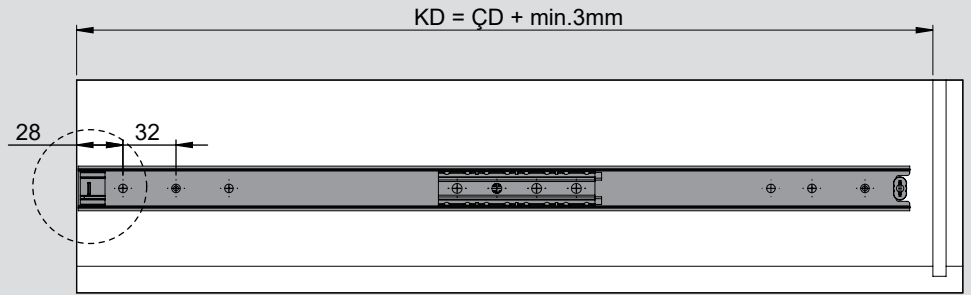

Teknik Ölçüler / Dimensions techniques

Parçalar / Pièces

Tavsiye Edilen Vida / Vis recommandée

Kabin Ölçüleri / Dimensions du meuble

Çekmece Ölçüleri / Dimensions du tiroir

KİG : Kabin İç Genişliği / Largeur intérieure du meuble KD : Kabin Derinliği / Profondeur du meuble RB : Ray Uzunluğu / Longueur nominale
ÇG : Çekmece Genişliği / Profondeur du tiroir ÇD : Çekmece Derinliği / Profondeur du tiroir