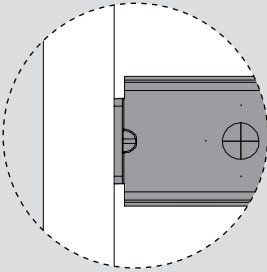

Teknik Ölçüler / Dimensions techniques

Parçalar / Pièces

Tavsiye Edilen Vida / Vis recommandée

Kabin Ölçüleri / Dimensions du meuble

Çekmece Ölçüleri / Dimensions du tiroir

KİG : Kabin İç Genişliği / Largeur intérieure du meuble KD : Kabin Derinliği / Profondeur du meuble RB : Ray Uzunluğu / Longueur nominale
ÇG : Çekmece Genişliği / Profondeur du tiroir ÇD : Çekmece Derinliği / Profondeur du tiroir