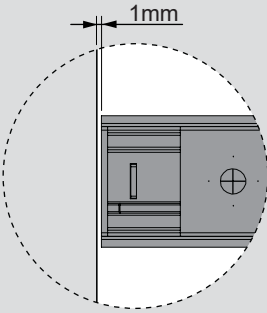

Teknik Ölçüler / Dimensions techniques

Parçalar / Pièces

Tavsiye Edilen Vida / Vis recommandée

Kabin Ölçüleri / Dimensions du meuble

Çekmece Ölçüleri / Dimensions du tiroir

KİG : Kabin İç Genişliği / Largeur intérieure du meuble KD : Kabin Derinliği / Profondeur du meuble RB : Ray Uzunluğu / Longueur nominale
ÇG : Çekmece Genişliği / Profondeur du tiroir ÇD : Çekmece Derinliği / Profondeur du tiroir