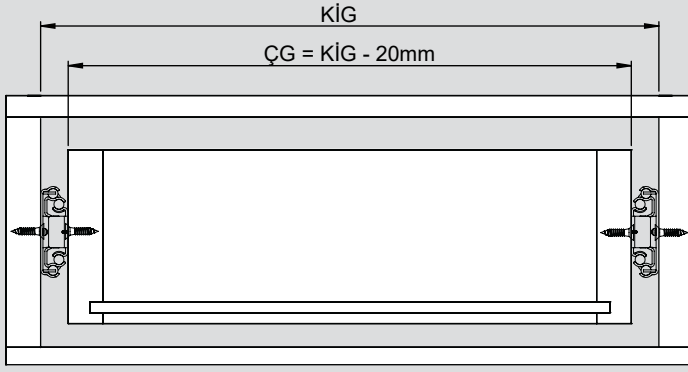

Teknik Ölçüler / Dimensions techniques

Parçalar / Pièces

Tavsiye Edilen Vida / Vis recommandée

Kabin Ölçüleri / Dimensions du meuble

Çekmece Ölçüleri / Dimensions du tiroir

KİG : Kabin İç Genişliği / Largeur intérieure du meuble KD : Kabin Derinliği / Profondeur du meuble RB : Ray Uzunluğu / Longueur nominale
ÇG : Çekmece Genişliği / Profondeur du tiroir ÇD : Çekmece Derinliği / Profondeur du tiroir