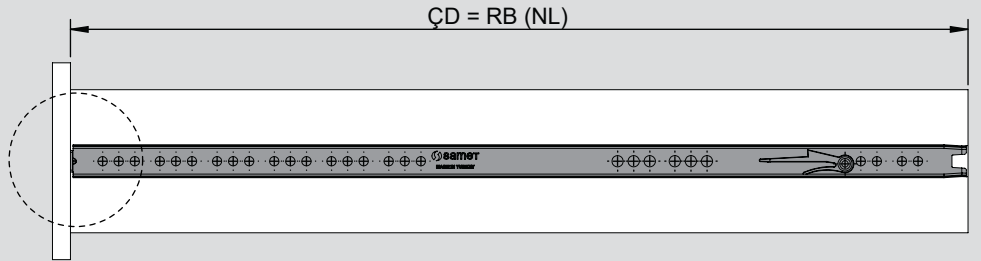

Teknik Ölçüler / Dimensions techniques

Parçalar / Pièces

Tavsiye Edilen Vida / Vis recommandée

Kabin Ölçüleri / Dimensions du meuble

Çekmece Ölçüleri / Dimensions du tiroir

KİG : Kabin İç Genişliği / Largeur intérieure du meuble KD : Kabin Derinliği / Profondeur du meuble RB : Ray Uzunluğu / Longueur nominale
ÇG : Çekmece Genişliği / Profondeur du tiroir ÇD : Çekmece Derinliği / Profondeur du tiroir