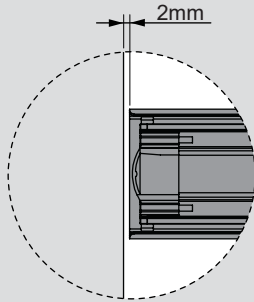

Teknik Ölçüler / Dimensiones técnicas

Parçalar / Piezas

Tavsiye Edilen Vida / Tornillos recomendados

Kabin Ölçüleri / Dimensiones del armario

Çekmece Ölçüleri / Dimensiones del cajón

KİG : Kabin İç Genişliği / Ancho interior del armario  
ÇG : Çekmece Genişliği / Ancho del cajón

KD : Kabin Derinliği / Profundidad del armario  
ÇD : Çekmece Derinliği / Profundidad del cajón

RB : Ray Uzunluğu / Longitud nominal

Montaj / Montaje

1

2