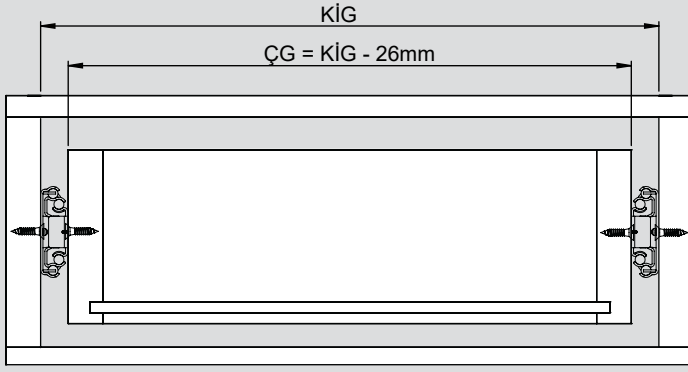

Teknik Ölçüler / Dimensiones técnicas

Parçalar / Piezas

Tavsiye Edilen Vida / Tornillos recomendados

Kabin Ölçüleri / Dimensiones del armario

Çekmece Ölçüleri / Dimensiones del cajón

KİG : Kabin İç Genişliği / Ancho interior del armario  
ÇG : Çekmece Genişliği / Ancho del cajón

KD : Kabin Derinliği / Profundidad del armario  
ÇD : Çekmece Derinliği / Profundidad del cajón

RB : Ray Uzunluğu / Longitud nominal

Montaj / Montaje

1

2