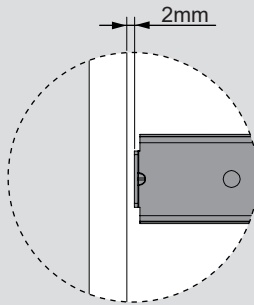

Teknik Ölçüler / Dimensiones técnicas

Parçalar / Piezas

Tavsiye Edilen Vida / Tornillos recomendados

Kabin Ölçüleri / Dimensiones del armario

Çekmece Ölçüleri / Dimensiones del cajón

KİG : Kabin İç Genişliği / Ancho interior del armario  
ÇG : Çekmece Genişliği / Ancho del cajón

KD : Kabin Derinliği / Profundidad del armario  
ÇD : Çekmece Derinliği / Profundidad del cajón

RB : Ray Uzunluğu / Longitud nominal

Montaj / Montaje

1

2