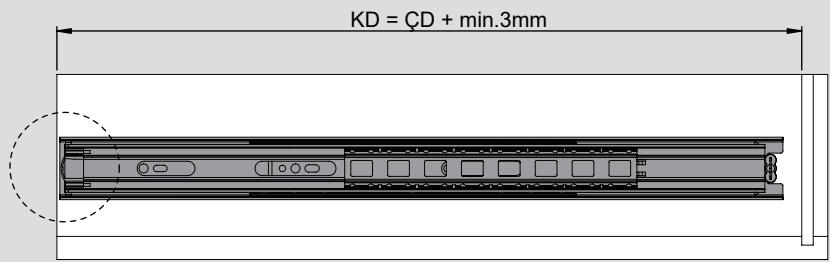

Teknik Ölçüler / Dimensiones técnicas

Parçalar / Piezas

Tavsiye Edilen Vida / Tornillos recomendados

Kabin Ölçüleri / Dimensiones del armario

Çekmece Ölçüleri / Dimensiones del cajón

KİG : Kabin İç Genişliği / Ancho interior del armario  
ÇG : Çekmece Genişliği / Ancho del cajón

KD : Kabin Derinliği / Profundidad del armario  
ÇD : Çekmece Derinliği / Profundidad del cajón

RB : Ray Uzunluğu / Longitud nominal

Montaj / Montaje

1

2