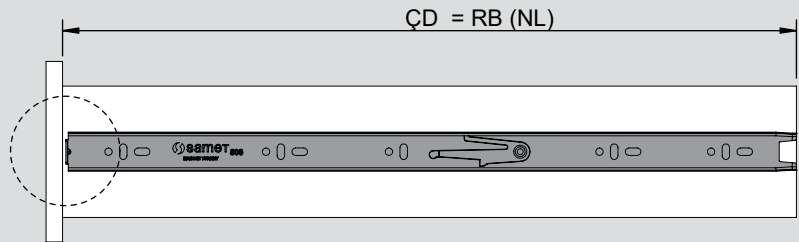

Teknik Ölçüler / Dimensiones técnicas

Parçalar / Piezas

Tavsiye Edilen Vida / Tornillos recomendados

Kabin Ölçüleri / Dimensiones del armario

Çekmece Ölçüleri / Dimensiones del cajón

KİG : Kabin İç Genişliği / Ancho interior del armario  
ÇG : Çekmece Genişliği / Ancho del cajón

KD : Kabin Derinliği / Profundidad del armario  
ÇD : Çekmece Derinliği / Profundidad del cajón

RB : Ray Uzunluğu / Longitud nominal

Montaj / Montaje

1

2