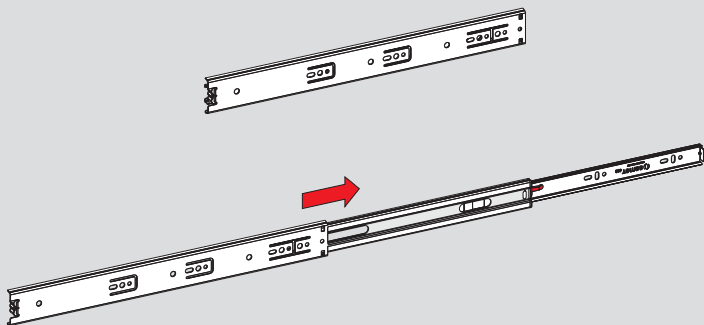

Teknik Ölçüler / Dimensiones técnicas

Parçalar / Piezas

Tavsiye Edilen Vida / Tornillos recomendados

Kabin Ölçüleri / Dimensiones del armario

Çekmece Ölçüleri / Dimensiones del cajón

KİG : Kabin İç Genişliği / Ancho interior del armario  
ÇG : Çekmece Genişliği / Ancho del cajón

KD : Kabin Derinliği / Profundidad del armario  
ÇD : Çekmece Derinliği / Profundidad del cajón

RB : Ray Uzunluğu / Longitud nominal

Montaj / Montaje

1

2