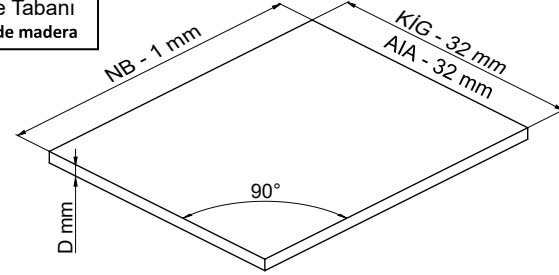

Kabin Ölçüleri Dimensiones del armario

Modelo	A mm
Sambox 54	54 mm
Sambox 86	86 mm
Sambox 118	118 mm
Sambox 150	150 mm

Kabin İç Genişliği : KIG
Kabin İç Derinliği : KID
Çekmece Derinliği : ÇD
Çekmece İç Genişliği : ÇİG
Nominal Boy (Ray boyu) : NB

Ancho interior del armario : AIA
Profundidad interior del armario : PIA
Profundidad del cajón : PC
Ancho interior del cajón : AIC
Longitud nominal : LN

Tavsiye Edilen Vida Tornillos recomendados

Ah. Çekmece Tabanı Suelo de cajón de madera

D = min. 12 mm tavsiye edilir.
P = min. 12 mm recomendada

Çekmece Ölçüleri Dimensiones del cajón

Modelo	B mm
Sambox 54	10,5 mm
Sambox 86	10,5 mm
Sambox 118	42,5 mm
Sambox 150	74,5 mm

Modelo	C mm
Sambox 54	32 mm
Sambox 86	32 mm
Sambox 118	64 mm
Sambox 150	64 mm