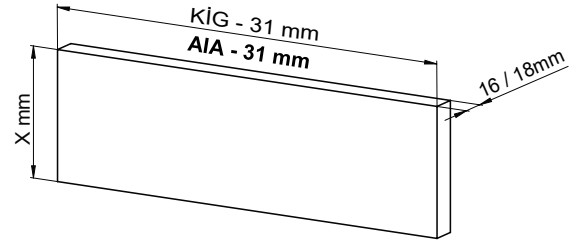

Ahşap Arkalık Respaldo de madera