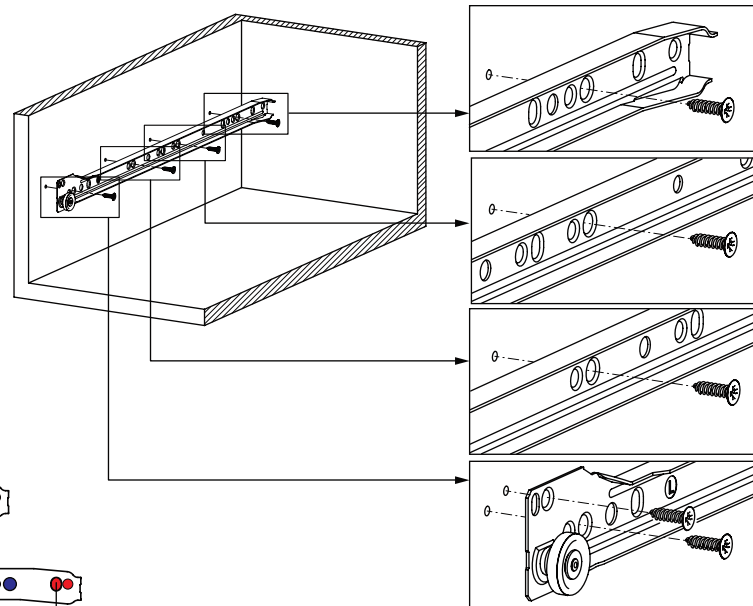

Ancho interior del armario : AIA
Profundidad interior del armario : PIA
Profundidad del cajón : PC
Ancho interior del cajón : AIC
Longitud nominal : LN

Tavsiye Edilen Vida Tornillos recomendados

Ah. Çekmece Tabanı Suelo de cajón de madera

D = min. 12 mm tavsiye edilir.
P = min. 12 mm recomendada

Çekmece Ölçüleri Dimensiones del cajón

Modelo	B mm
Sambox 54	10,5 mm
Sambox 86	10,5 mm
Sambox 118	42,5 mm
Sambox 150	74,5 mm

Modelo	C mm
Sambox 54	32 mm
Sambox 86	32 mm
Sambox 118	64 mm
Sambox 150	64 mm

Ahşap Arkalık Respaldo de madera

X mm = (A - D) + 1 mm

Rayların Vida Konum Ölçüleri Ubicación de los tornillos para las correderas

● Euroscrew
● Tornillo para madera

Sambox 54

Sambox 86 - 118 - 150