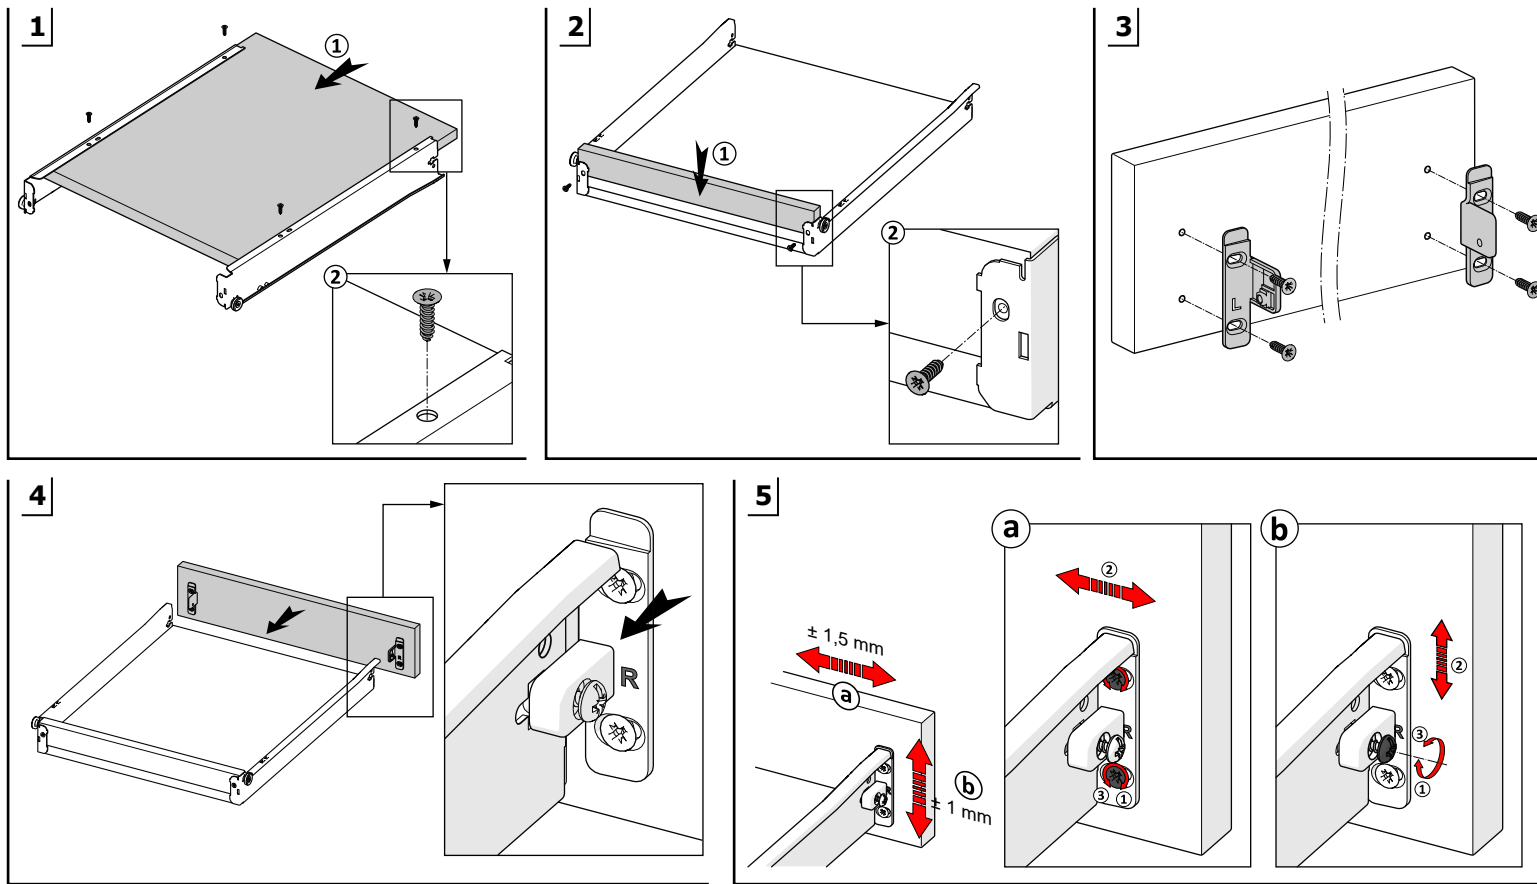

Ancho interior del armario : AIA
Profundidad interior del armario : PIA
Profundidad del cajón : PC
Ancho interior del cajón : AIC
Longitud nominal : LN

Tavsiye Edilen Vida Tornillos recomendados

Ah. Çekmece Tabanı Suelo de cajón de madera

D = min. 12 mm tavsiye edilir.
P = min. 12 mm recomendada

Çekmece Ölçüleri Dimensiones del cajón

Modelo	B mm
Sambox 54	10,5 mm
Sambox 86	10,5 mm
Sambox 118	42,5 mm
Sambox 150	74,5 mm

Modelo	C mm
Sambox 54	32 mm
Sambox 86	32 mm
Sambox 118	64 mm
Sambox 150	64 mm

Ahşap Arkalık Respaldo de madera

X mm = (A - D) + 1 mm

Rayların Vida Konum Ölçüleri Ubicación de los tornillos para las correderas

● Euroscrew
● Tornillo para madera

Sambox 54

Sambox 86 - 118 - 150