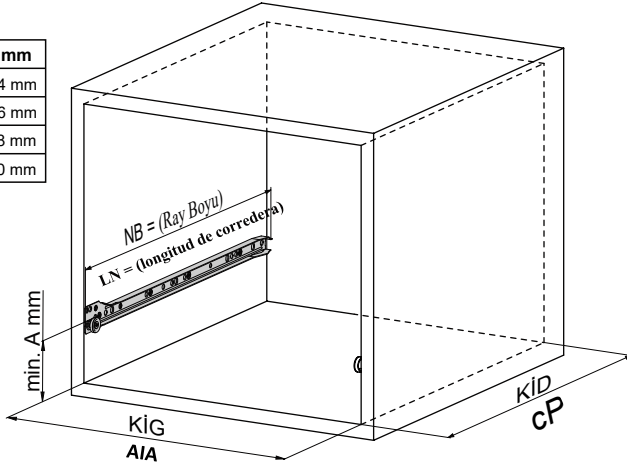

Kabin Ölçüleri Dimensiones del armario

Modelo	A mm
Sambox 54	54 mm
Sambox 86	86 mm
Sambox 118	118 mm
Sambox 150	150 mm

Kabin İç Genişliği : KIG
Kabin İç Derinliği : KID
Çekmece Derinliği : ÇD
Çekmece İç Genişliği : ÇİG
Nominal Boy (Ray boyu) : NB

Ancho interior del armario : AIA
Profundidad interior del armario : PIA
Profundidad del cajón : PC
Ancho interior del cajón : AIC
Longitud nominal : LN

Tavsiye Edilen Vida Tornillos recomendados

Ah. Çekmece Tabanı Suelo de cajón de madera

D = min. 12 mm tavsiye edilir.
P = min. 12 mm recomendada

Çekmece Ölçüleri Dimensiones del cajón

Modelo	B mm
Sambox 54	10,5 mm
Sambox 86	10,5 mm
Sambox 118	42,5 mm
Sambox 150	74,5 mm

Modelo	C mm
Sambox 54	32 mm
Sambox 86	32 mm
Sambox 118	64 mm
Sambox 150	64 mm