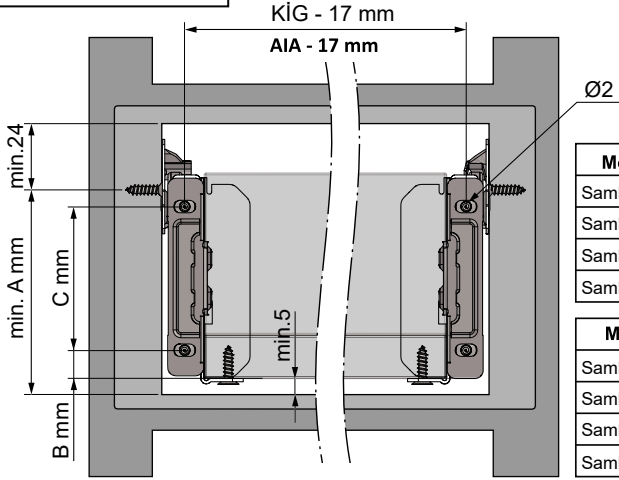

Kabin Ölçüleri Dimensiones del armario

Modelo	A mm
Sambox 54	54 mm
Sambox 86	86 mm
Sambox 118	118 mm
Sambox 150	150 mm

Kabin İç Genişliği : KIG
Kabin İç Derinliği : KID
Çekmece Derinliği : ÇD
Çekmece İç Genişliği : ÇİG
Nominal Boy (Ray boyu) : NB

Ancho interior del armario : AIA
Profundidad interior del armario : PIA
Profundidad del cajón : PC
Ancho interior del cajón : AIC
Longitud nominal : LN

Tavsiye Edilen Vida Tornillos recomendados

Ah. Çekmece Tabanı Suelo de cajón de madera

D = min. 12 mm tavsiye edilir.
P = min. 12 mm recomendada

Çekmece Ölçüleri Dimensiones del cajón

Modelo	B mm
Sambox 54	10,5 mm
Sambox 86	10,5 mm
Sambox 118	42,5 mm
Sambox 150	74,5 mm

Modelo	C mm
Sambox 54	32 mm
Sambox 86	32 mm
Sambox 118	64 mm
Sambox 150	64 mm