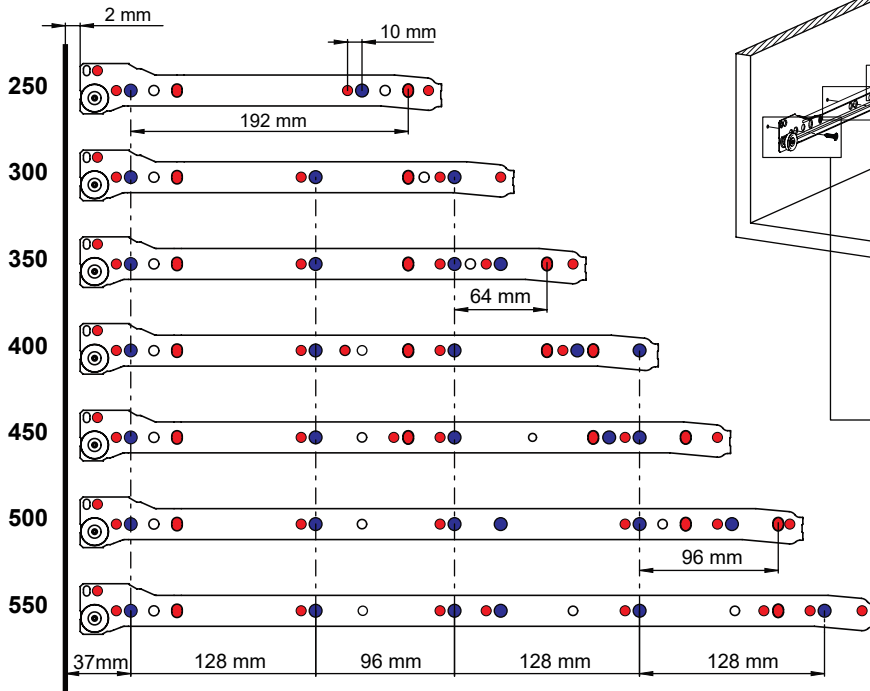

Ancho interior del armario : AIA
Profundidad interior del armario : PIA
Profundidad del cajón : PC
Ancho interior del cajón : AIC
Longitud nominal : LN

Tavsiye Edilen Vida Tornillos recomendados

Ah. Çekmece Tabanı Suelo de cajón de madera

D = min. 12 mm tavsiye edilir.
P = min. 12 mm recomendada

Çekmece Ölçüleri Dimensiones del cajón

Modelo	B mm
Sambox 54	10,5 mm
Sambox 86	10,5 mm
Sambox 118	42,5 mm
Sambox 150	74,5 mm

Modelo	C mm
Sambox 54	32 mm
Sambox 86	32 mm
Sambox 118	64 mm
Sambox 150	64 mm

Ahşap Arkalık Respaldo de madera

X mm = (A - D) + 1 mm

Rayların Vida Konum Ölçüleri Ubicación de los tornillos para las correderas

● Euroscrew
● Tornillo para madera

Sambox 54

Sambox 86 - 118 - 150