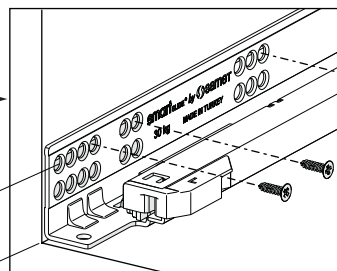

**Tavsiye Edilen Vida ve Şablonlar**  
**Zalecane wkręty i szablony**

Smart Slide Mandal ve  
Tırnak Deligi Delme Şablonu  
Şablon Smart Lock

Smart EI Tipi Ray  
Montaj Şablonu  
Przyrząd Smart Drilling Jig

Smart Cetvelli Ray  
Montaj Şablonu  
Przyrząd Smart Drilling Jig  
z podziałką

**Rayların Vida Konum Ölçüleri**  
**Rozmieszczenie wkrętów dla prowadnicy**

Rayı, koyu renk ile işaretlenmiş deliklerden vidalayınız.  
*Przykręć prowadnicę w zaznaczonych otworach.*

**Çekmece Ölçüleri**  
**Wymiary szuflady**

1

**Not:** Çekmece taban kalınlığı 12 mm'den küçük olduğunda, açılı mandal bağlama deliklerini kullanınız.

**Uwaga:** Jeśli szerokość drewnianego spodu jest mniejsza niż 12 mm, użyć otworów kątowych do montażu mechanizmu Smart Lock.