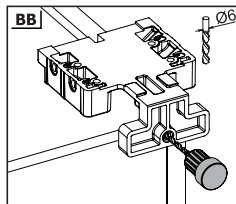

**Tavsiye Edilen Vida ve Şablonlar**  
**Zalecane wkręty i szablony**

Smart Slide Mandal ve  
Tırnak Deligi Delme Şablonu  
Şablon Smart Lock

Smart EI Tipi Ray  
Montaj Şablonu  
Przyrząd Smart Drilling Jig

Smart Cetvelli Ray  
Montaj Şablonu  
Przyrząd Smart Drilling Jig  
z podziałką

**Rayların Vida Konum Ölçüleri**  
**Rozmieszczenie wkrętów dla prowadnicy**

Rayı, koyu renk ile işaretlenmiş deliklerden vidalayınız.  
*Przykręć prowadnicę w zaznaczonych otworach.*

**Çekmece Ölçüleri**  
**Wymiary szuflady**

1

**Not:** Çekmece taban kalınlığı 12 mm'den küçük olduğunda, açılı mandal bağlama deliklerini kullanınız.

**Uwaga:** Jeśli szerokość drewnianego spodu jest mniejsza niż 12 mm, użyć otworów kątowych do montażu mechanizmu Smart Lock.