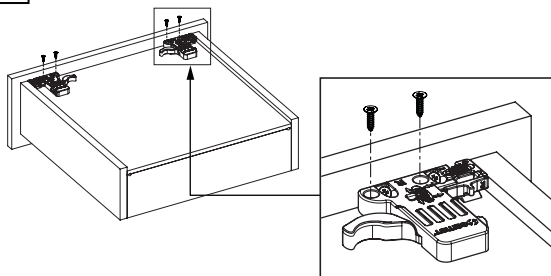

Smart Cetvelli Ray  
Montaj Şablonu  
Przyrząd Smart Drilling Jig  
z podziałką

**Rayların Vida Konum Ölçüleri**  
**Rozmieszczenie wkrętów dla prowadnicy**

Rayı, koyu renk ile işaretlenmiş deliklerden vidalayınız.  
*Przykręć prowadnicę w zaznaczonych otworach.*

**Çekmece Ölçüleri**  
**Wymiary szuflady**

1

**Not:** Çekmece taban kalınlığı 12 mm'den küçük olduğunda, açılı mandal bağlama deliklerini kullanınız.

**Uwaga:** Jeśli szerokość drewnianego spodu jest mniejsza niż 12 mm, użyć otworów kątowych do montażu mechanizmu Smart Lock.

2

3

Somunu çevirerek, yukarıya doğru ayar yapabilirsiniz. Ustawienie w pionie można regulować za pomocą pokrętła.

Somunu çevirerek, sağ-sol ayarını yapabilirsiniz. Ustawienie w kierunku lewo-prawo można regulować za pomocą pokrętła.