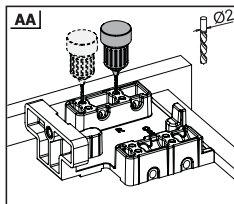

**Tavsiye Edilen Vida ve Şablonlar**  
**Zalecane wkręty i szablony**

Smart Slide Mandal ve  
Tırnak Deligi Delme Şablonu  
Şablon Smart Lock

Smart EI Tipi Ray  
Montaj Şablonu  
Przyrząd Smart Drilling Jig

Smart Cetvelli Ray  
Montaj Şablonu  
Przyrząd Smart Drilling Jig  
z podziałką

**Rayların Vida Konum Ölçüleri**  
**Rozmieszczenie wkrętów dla prowadnicy**

Rayı, koyu renk ile işaretlenmiş deliklerden vidalayınız.  
*Przykręć prowadnicę w zaznaczonych otworach.*

**Çekmece Ölçüleri**  
**Wymiary szuflady**

1

**Not:** Çekmece taban kalınlığı 12 mm'den küçük olduğunda, açılı mandal bağlama deliklerini kullanınız.

**Uwaga:** Jeśli szerokość drewnianego spodu jest mniejsza niż 12 mm, użyć otworów kątowych do montażu mechanizmu Smart Lock.