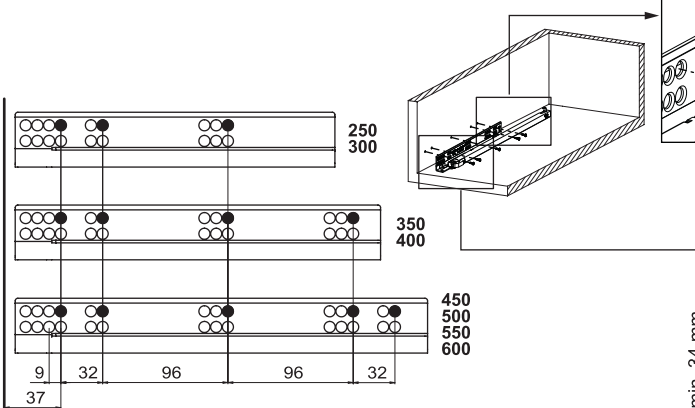

**Kabin Ölçüleri**  
**Wymiary szafki**

Kabin İç Genişliği	: KIG	Wewnętrzna szerokość szafki	: CIW
Kabin İç Derinliği	: KID	Wewnętrzna głębokość szafki	: CID
Çekmece Derinliği	: ÇD	Głębokość szuflady	: DD
Çekmece İç Genişliği	: ÇİG	Wewnętrzna szerokość szuflady	: DIW
Nominal Boy (Ray boyu): NB		Długość nominalna	: NL

**Tavsiye Edilen Vida ve Şablonlar**  
**Zalecane wkręty i szablony**

Smart Slide Mandal ve  
Tırnak Deligi Delme Şablonu  
Şablon Smart Lock

Smart EI Tipi Ray  
Montaj Şablonu  
Przyrząd Smart Drilling Jig

Smart Cetvelli Ray  
Montaj Şablonu  
Przyrząd Smart Drilling Jig  
z podziałką

**Rayların Vida Konum Ölçüleri**  
**Rozmieszczenie wkrętów dla prowadnicy**

Rayı, koyu renk ile işaretlenmiş deliklerden vidalayınız.  
*Przykręć prowadnicę w zaznaczonych otworach.*

**Çekmece Ölçüleri**  
**Wymiary szuflady**

1

**Not:** Çekmece taban kalınlığı 12 mm'den küçük olduğunda, açılı mandal bağlama deliklerini kullanınız.

**Uwaga:** Jeśli szerokość drewnianego spodu jest mniejsza niż 12 mm, użyć otworów kątowych do montażu mechanizmu Smart Lock.