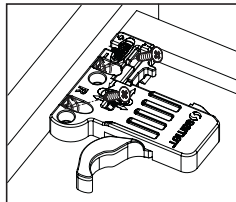

Smart Cetvelli Ray  
Montaj Şablonu  
Przyrząd Smart Drilling Jig  
z podziałką

**Rayların Vida Konum Ölçüleri**  
**Rozmieszczenie wkrętów dla prowadnicy**

Rayı, koyu renk ile işaretlenmiş deliklerden vidalayınız.  
*Przykręć prowadnicę w zaznaczonych otworach.*

**Çekmece Ölçüleri**  
**Wymiary szuflady**

1

**Not:** Çekmece taban kalınlığı 12 mm'den küçük olduğunda, açılı mandal bağlama deliklerini kullanınız.

**Uwaga:** Jeśli szerokość drewnianego spodu jest mniejsza niż 12 mm, użyć otworów kątowych do montażu mechanizmu Smart Lock.

2

3

Somunu çevirerek, yukarıya doğru ayar yapabilirsiniz. Ustawienie w pionie można regulować za pomocą pokrętła.

Somunu çevirerek, sağ-sol ayarını yapabilirsiniz. Ustawienie w kierunku lewo-prawo można regulować za pomocą pokrętła.