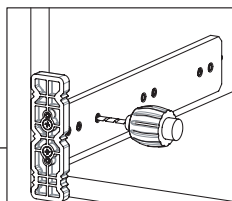

2

3

Somunu çevirerek, yukarıya doğru ayar yapabilirsiniz. Ustawienie w pionie można regulować za pomocą pokrętła.

Somunu çevirerek, sağ-sol ayarını yapabilirsiniz. Ustawienie w kierunku lewo-prawo można regulować za pomocą pokrętła.

Mandal kollarına aynı anda basarak, çekmeceyi kolayca yerinden çıkarabilirsiniz. Aby wyciągnąć szufladę, wystarczy nacisnąć zatrzask Smart Lock

Smart El Tipi Ray  
Montaj Şablonu  
Przyrząd Smart Drilling Jig

Kod / Kod

12799902

12799904

Smart Cetveli Ray  
Montaj Şablonu  
Przyrząd Smart Drilling Jig z podziałką

Kod / Kod

12799901

12799905