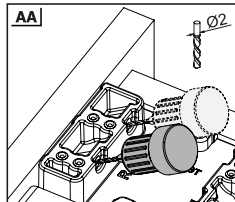

Smart Cetvelli Ray  
Montaj Şablonu  
Przyrząd Smart Drilling Jig  
z podziałką

**Rayların Vida Konum Ölçüleri**  
**Rozmieszczenie wkrętów dla prowadnicy**

Rayı, koyu renk ile işaretlenmiş deliklerden vidalayınız.  
*Przykręć prowadnicę w zaznaczonych otworach.*

**Çekmece Ölçüleri**  
**Wymiary szuflady**

1

**Not:** Çekmece taban kalınlığı 12 mm'den küçük olduğunda, açılı mandal bağlama deliklerini kullanınız.

**Uwaga:** Jeśli szerokość drewnianego spodu jest mniejsza niż 12 mm, użyć otworów kątowych do montażu mechanizmu Smart Lock.

2

3

Somunu çevirerek, yukarıya doğru ayar yapabilirsiniz. Ustawienie w pionie można regulować za pomocą pokrętła.

Somunu çevirerek, sağ-sol ayarını yapabilirsiniz. Ustawienie w kierunku lewo-prawo można regulować za pomocą pokrętła.