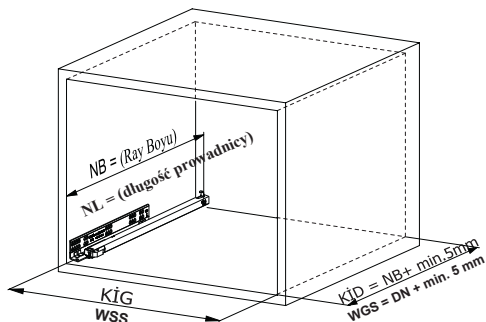

**Kabin Ölçüleri**  
**Wymiary szafki**

Kabin İç Genişliği	: KIG	Wewnętrzna szerokość szafki	: CIW
Kabin İç Derinliği	: KID	Wewnętrzna głębokość szafki	: CID
Çekmece Derinliği	: ÇD	Głębokość szuflady	: DD
Çekmece İç Genişliği	: ÇİG	Wewnętrzna szerokość szuflady	: DIW
Nominal Boy (Ray boyu): NB		Długość nominalna	: NL

**Çekmece Ölçüleri**  
**Wymiary szuflady**

1

**Not:** Çekmece taban kalınlığı 12 mm'den küçük olduğunda, açılı mandal bağlama deliklerini kullanınız.

**Uwaga:** Jeśli szerokość drewnianego spodu jest mniejsza niż 12 mm, użyć otworów kątowych do montażu mechanizmu Smart Lock.