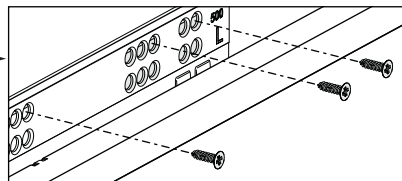

**Tavsiye Edilen Vida ve Şablonlar**  
**Zalecane wkręty i szablony**

Smart Slide Mandal ve  
Tırnak Deligi Delme Şablonu  
Şablon Smart Lock

Smart EI Tipi Ray  
Montaj Şablonu  
Przyrząd Smart Drilling Jig

Smart Cetvelli Ray  
Montaj Şablonu  
Przyrząd Smart Drilling Jig  
z podziałką

**Rayların Vida Konum Ölçüleri**  
**Rozmieszczenie wkrętów dla prowadnicy**

Rayı, koyu renk ile işaretlenmiş deliklerden vidalayınız.  
*Przykręć prowadnicę w zaznaczonych otworach.*

**Çekmece Ölçüleri**  
**Wymiary szuflady**

1

**Not:** Çekmece taban kalınlığı 12 mm'den küçük olduğunda, açılı mandal bağlama deliklerini kullanınız.

**Uwaga:** Jeśli szerokość drewnianego spodu jest mniejsza niż 12 mm, użyć otworów kątowych do montażu mechanizmu Smart Lock.