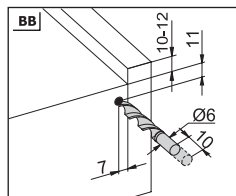

**Kabin Ölçüleri**  
**Wymiary szafki**

Kabin İç Genişliği	: KIG	Wewnętrzna szerokość szafki	: CIW
Kabin İç Derinliği	: KID	Wewnętrzna głębokość szafki	: CID
Çekmece Derinliği	: ÇD	Głębokość szuflady	: DD
Çekmece İç Genişliği	: ÇİG	Wewnętrzna szerokość szuflady	: DIW
Nominal Boy (Ray boyu): NB		Długość nominalna	: NL

**Tavsiye Edilen Vida ve Şablonlar**  
**Zalecane wkręty i szablony**

Smart Slide Mandal ve  
Tırnak Deligi Delme Şablonu  
Şablon Smart Lock

Smart EI Tipi Ray  
Montaj Şablonu  
Przyrząd Smart Drilling Jig

Smart Cetvelli Ray  
Montaj Şablonu  
Przyrząd Smart Drilling Jig  
z podziałką

**Rayların Vida Konum Ölçüleri**  
**Rozmieszczenie wkrętów dla prowadnicy**

Rayı, koyu renk ile işaretlenmiş deliklerden vidalayınız.  
*Przykręć prowadnicę w zaznaczonych otworach.*

**Çekmece Ölçüleri**  
**Wymiary szuflady**

1

**Not:** Çekmece taban kalınlığı 12 mm'den küçük olduğunda, açılı mandal bağlama deliklerini kullanınız.

**Uwaga:** Jeśli szerokość drewnianego spodu jest mniejsza niż 12 mm, użyć otworów kątowych do montażu mechanizmu Smart Lock.