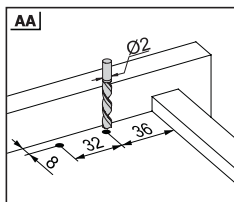

**Kabin Ölçüleri**  
**Wymiary szafki**

Kabin İç Genişliği	: KIG	Wewnętrzna szerokość szafki	: CIW
Kabin İç Derinliği	: KID	Wewnętrzna głębokość szafki	: CID
Çekmece Derinliği	: ÇD	Głębokość szuflady	: DD
Çekmece İç Genişliği	: ÇİG	Wewnętrzna szerokość szuflady	: DIW
Nominal Boy (Ray boyu): NB		Długość nominalna	: NL

Smart Cetvelli Ray  
Montaj Şablonu  
Przyrząd Smart Drilling Jig  
z podziałką

**Rayların Vida Konum Ölçüleri**  
**Rozmieszczenie wkrętów dla prowadnicy**

Rayı, koyu renk ile işaretlenmiş deliklerden vidalayınız.  
*Przykręć prowadnicę w zaznaczonych otworach.*

**Çekmece Ölçüleri**  
**Wymiary szuflady**

1

**Not:** Çekmece taban kalınlığı 12 mm'den küçük olduğunda, açılı mandal bağlama deliklerini kullanınız.

**Uwaga:** Jeśli szerokość drewnianego spodu jest mniejsza niż 12 mm, użyć otworów kątowych do montażu mechanizmu Smart Lock.