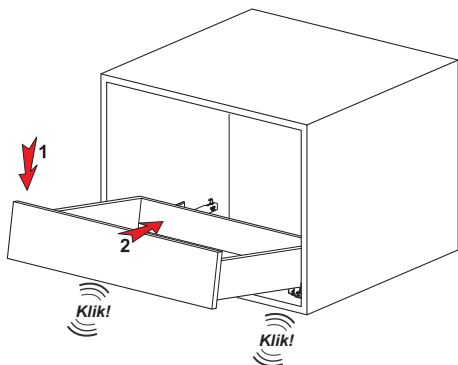

**Çekmece Ölçüleri**  
**Wymiary szuflady**

1

**Not:** Çekmece taban kalınlığı 12 mm'den küçük olduğunda, açılı mandal bağlama deliklerini kullanınız.

**Uwaga:** Jeśli szerokość drewnianego spodu jest mniejsza niż 12 mm, użyć otworów kątowych do montażu mechanizmu Smart Lock.

2

3

Somunu çevirerek, yukarıya doğru ayar yapabilirsiniz. Ustawienie w pionie można regulować za pomocą pokrętła.

Somunu çevirerek, sağ-sol ayarını yapabilirsiniz. Ustawienie w kierunku lewo-prawo można regulować za pomocą pokrętła.