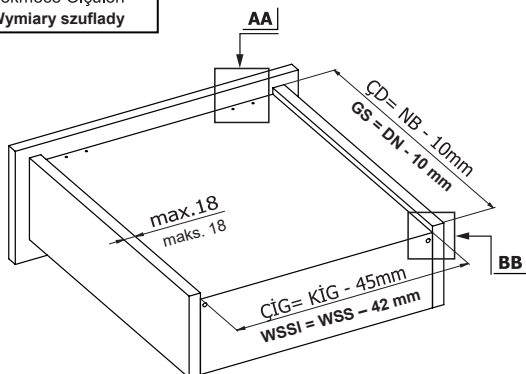

**Kabin Ölçüleri**  
**Wymiary szafki**

Kabin İç Genişliği	: KIG	Wewnętrzna szerokość szafki	: CIW
Kabin İç Derinliği	: KID	Wewnętrzna głębokość szafki	: CID
Çekmece Derinliği	: ÇD	Głębokość szuflady	: DD
Çekmece İç Genişliği	: ÇİG	Wewnętrzna szerokość szuflady	: DIW
Nominal Boy (Ray boyu): NB		Długość nominalna	: NL

**Tavsiye Edilen Vida ve Şablonlar**  
**Zalecane wkręty i szablony**

Smart Slide Mandal ve  
Tırnak Deligi Delme Şablonu  
Şablon Smart Lock

Smart EI Tipi Ray  
Montaj Şablonu  
Przyrząd Smart Drilling Jig

Smart Cetvelli Ray  
Montaj Şablonu  
Przyrząd Smart Drilling Jig  
z podziałką

**Rayların Vida Konum Ölçüleri**  
**Rozmieszczenie wkrętów dla prowadnicy**

Rayı, koyu renk ile işaretlenmiş deliklerden vidalayınız.  
*Przykręć prowadnicę w zaznaczonych otworach.*

**Çekmece Ölçüleri**  
**Wymiary szuflady**

1

**Not:** Çekmece taban kalınlığı 12 mm'den küçük olduğunda, açılı mandal bağlama deliklerini kullanınız.

**Uwaga:** Jeśli szerokość drewnianego spodu jest mniejsza niż 12 mm, użyć otworów kątowych do montażu mechanizmu Smart Lock.