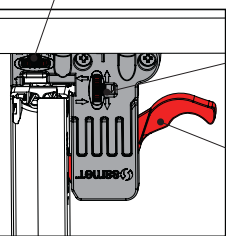

Smart Cetvelli Ray  
Montaj Şablonu  
Przyrząd Smart Drilling Jig  
z podziałką

**Rayların Vida Konum Ölçüleri**  
**Rozmieszczenie wkrętów dla prowadnicy**

Rayı, koyu renk ile işaretlenmiş deliklerden vidalayınız.  
*Przykręć prowadnicę w zaznaczonych otworach.*

**Çekmece Ölçüleri**  
**Wymiary szuflady**

1

**Not:** Çekmece taban kalınlığı 12 mm'den küçük olduğunda, açılı mandal bağlama deliklerini kullanınız.

**Uwaga:** Jeśli szerokość drewnianego spodu jest mniejsza niż 12 mm, użyć otworów kątowych do montażu mechanizmu Smart Lock.

2

3

Somunu çevirerek, yukarıya doğru ayar yapabilirsiniz. Ustawienie w pionie można regulować za pomocą pokrętła.

Somunu çevirerek, sağ-sol ayarını yapabilirsiniz. Ustawienie w kierunku lewo-prawo można regulować za pomocą pokrętła.

Mandal kollarına aynı anda basarak, çekmeceyi kolayca yerinden çıkarabilirsiniz. Aby wyciągnąć szufladę, wystarczy nacisnąć zatrzask Smart Lock

Smart El Tipi Ray  
Montaj Şablonu  
Przyrząd Smart Drilling Jig