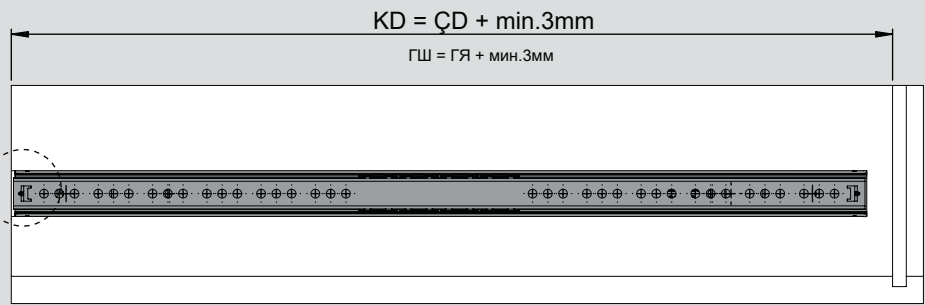

Teknik Ölçüler / Технические размеры

Parçalar / Детали

Tavsiye Edilen Vida / Рекомендованные винты

Kabin Ölçüleri / Размеры шкафа

Çekmece Ölçüleri / Размеры ящика

KİG : Kabin İç Genişliği / ВШШ:Внутренняя ширина шкафа KD : Kabin Derinliği / ГШ:Глубина шкафа RB : Ray Uzunluğu / НД:Номинальная длина
ÇG : Çekmece Genişliği / ШЯ:Ширина ящика ÇD : Çekmece Derinliği / ГЯ:Глубина ящика