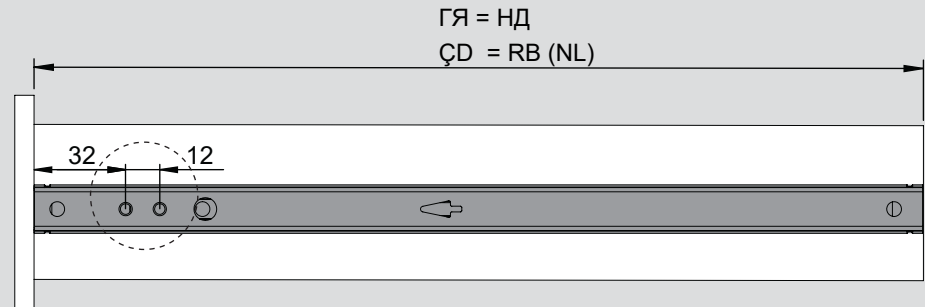

Teknik Ölçüler / Технические размеры

Parçalar / Детали

Tavsiye Edilen Vida / Рекомендованные винты

Kabin Ölçüleri / Размеры шкафа

Çekmece Ölçüleri / Размеры ящика

KİG : Kabin İç Genişliği / ВШШ:Внутренняя ширина шкафа KD : Kabin Derinliği / ГШ:Глубина шкафа RB : Ray Uzunluğu / НД:Номинальная длина
ÇG : Çekmece Genişliği / ШЯ:Ширина ящика ÇD : Çekmece Derinliği / ГЯ:Глубина ящика