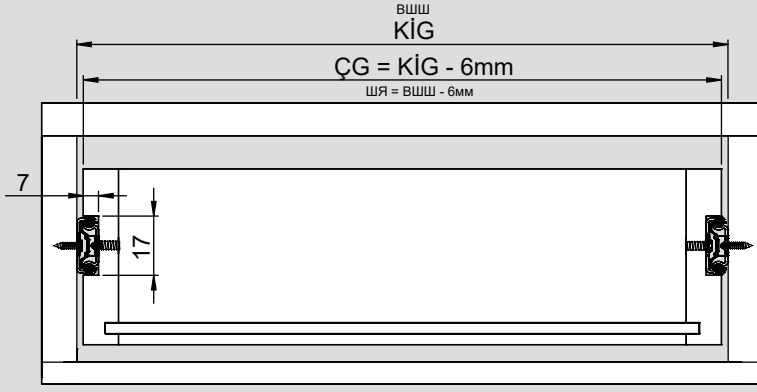

Teknik Ölçüler / Технические размеры

Parçalar / Детали

Tavsiye Edilen Vida / Рекомендованные винты

Kabin Ölçüleri / Размеры шкафа

Çekmece Ölçüleri / Размеры ящика

KİG : Kabin İç Genişliği / ВШШ:Внутренняя ширина шкафа KD : Kabin Derinliği / ГШ:Глубина шкафа RB : Ray Uzunluğu / НД:Номинальная длина
ÇG : Çekmece Genişliği / ШЯ:Ширина ящика ÇD : Çekmece Derinliği / ГЯ:Глубина ящика