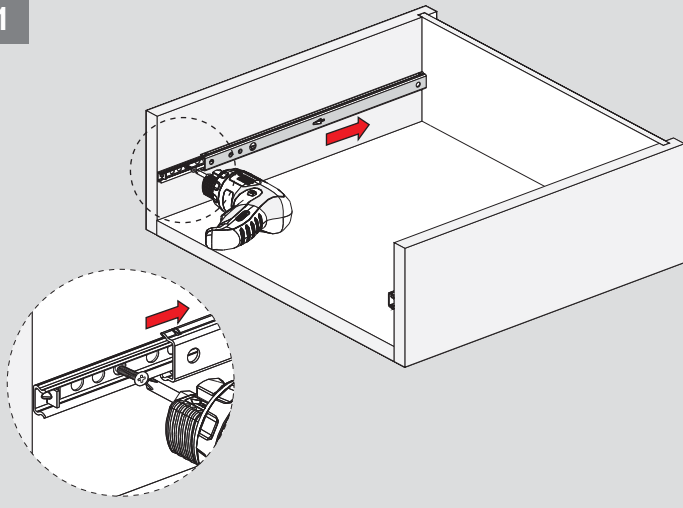

Montaj / Сборка

1