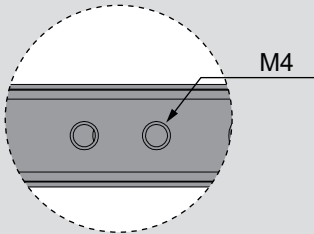

Teknik Ölçüler / Технические размеры

Parçalar / Детали

Tavsiye Edilen Vida / Рекомендованные винты

Kabin Ölçüleri / Размеры шкафа

Çekmece Ölçüleri / Размеры ящика

KİG : Kabin İç Genişliği / ВШШ:Внутренняя ширина шкафа KD : Kabin Derinliği / ГШ:Глубина шкафа RB : Ray Uzunluğu / НД:Номинальная длина
ÇG : Çekmece Genişliği / ШЯ:Ширина ящика ÇD : Çekmece Derinliği / ГЯ:Глубина ящика