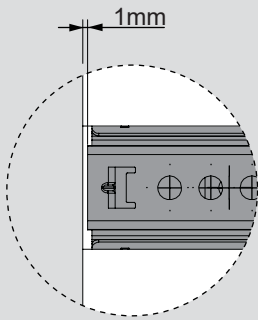

Teknik Ölçüler / Технические размеры

Parçalar / Детали

Tavsiye Edilen Vida / Рекомендованные винты

Kabin Ölçüleri / Размеры шкафа

Çekmece Ölçüleri / Размеры ящика

KİG : Kabin İç Genişliği / ВШШ:Внутренняя ширина шкафа KD : Kabin Derinliği / ГШ:Глубина шкафа RB : Ray Uzunluğu / НД:Номинальная длина
ÇG : Çekmece Genişliği / ШЯ:Ширина ящика ÇD : Çekmece Derinliği / ГЯ:Глубина ящика