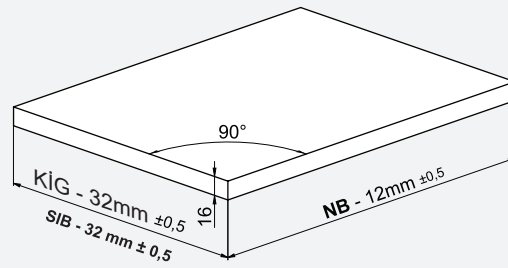

Kabin Ölçüleri / Schrankabmessungen

Kabin İç Genişliği : KIG
Kabin İç Derinliği : KID
Çekmece Derinliği : CD
Çekmece İç Genişliği : ÇIG
Nominal Boy (Ray boyu) : NB

Schrank-Innenbreite : SIB
Schrank-Innentiefe : SIT
Schubladentiefe : SLT
Schubladen-Innenbreite : SLIB
Nennlänge : NL

1

2

Ön Panel / Frontblende

Ahşap Çekmece Tabanı / Schubladenboden aus Holz

3

4

Ahşap Arkalık / Holzrückwand

Parçalar / Teile