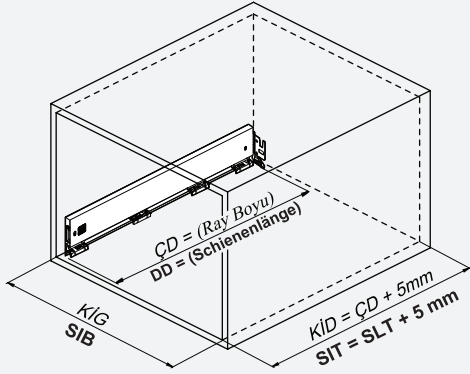

Kabin Ölçüleri / Schrankabmessungen

Kabin İç Genişliği : KIG
Kabin İç Derinliği : KID
Çekmece Derinliği : CD
Çekmece İç Genişliği : ÇIG
Nominal Boy (Ray boyu) : NB

Schrank-Innenbreite : SIB
Schrank-Innentiefe : SIT
Schubladentiefe : SLT
Schubladen-Innenbreite : SLIB
Nennlänge : NL

1

2

Ön Panel / Frontblende

Ahşap Çekmece Tabanı / Schubladenboden aus Holz

3

4

Ahşap Arkalık / Holzrückwand

Parçalar / Teile