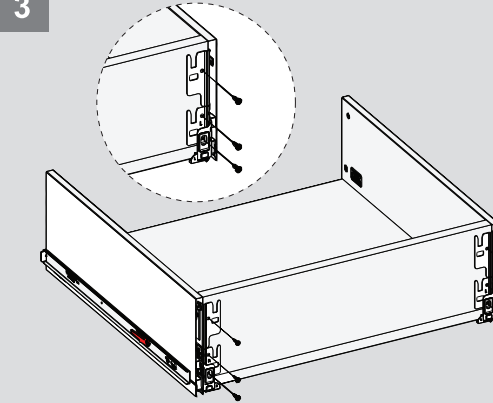

Kabin Ölçüleri / Schrankabmessungen

Kabin İç Genişliği : KIG
Kabin İç Derinliği : KID
Çekmece Derinliği : CD
Çekmece İç Genişliği : ÇIG
Nominal Boy (Ray boyu) : NB

Schrank-Innenbreite : SIB
Schrank-Innentiefe : SIT
Schubladentiefe : SLT
Schubladen-Innenbreite : SLIB
Nennlänge : NL

1

2

Ön Panel / Frontblende

Ahşap Çekmece Tabanı / Schubladenboden aus Holz

3

4

Ahşap Arkalık / Holzrückwand

Parçalar / Teile