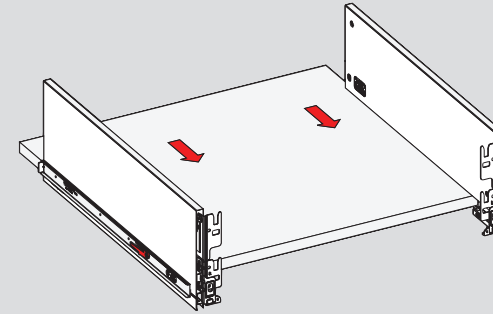

Kabin Ölçüleri / Schrankabmessungen

Kabin İç Genişliği : KIG
Kabin İç Derinliği : KID
Çekmece Derinliği : CD
Çekmece İç Genişliği : ÇIG
Nominal Boy (Ray boyu) : NB

Schrank-Innenbreite : SIB
Schrank-Innentiefe : SIT
Schubladentiefe : SLT
Schubladen-Innenbreite : SLIB
Nennlänge : NL

1

2

Ön Panel / Frontblende

Ahşap Çekmece Tabanı / Schubladenboden aus Holz

3

4

Ahşap Arkalık / Holzrückwand

Parçalar / Teile