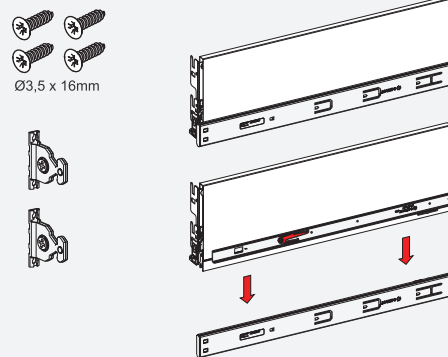

Kabin Ölçüleri / Schrankabmessungen

Kabin İç Genişliği : KIG
Kabin İç Derinliği : KID
Çekmece Derinliği : CD
Çekmece İç Genişliği : ÇIG
Nominal Boy (Ray boyu) : NB

Schrank-Innenbreite : SIB
Schrank-Innentiefe : SIT
Schubladentiefe : SLT
Schubladen-Innenbreite : SLIB
Nennlänge : NL

1

2

Ön Panel / Frontblende

Ahşap Çekmece Tabanı / Schubladenboden aus Holz

3

4

Ahşap Arkalık / Holzrückwand

Parçalar / Teile