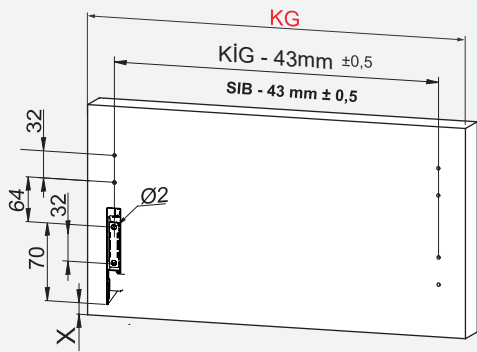

Ön Panel / Frontblende