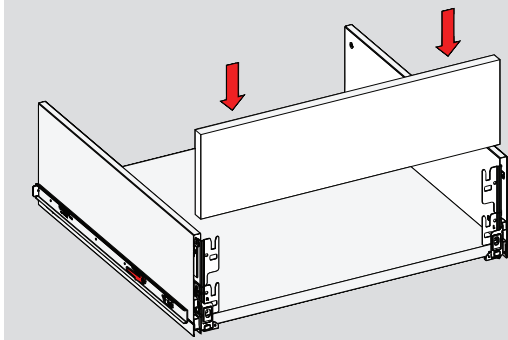

Kabin Ölçüleri / Schrankabmessungen

Kabin İç Genişliği : KIG
Kabin İç Derinliği : KID
Çekmece Derinliği : CD
Çekmece İç Genişliği : ÇIG
Nominal Boy (Ray boyu) : NB

Schrank-Innenbreite : SIB
Schrank-Innentiefe : SIT
Schubladentiefe : SLT
Schubladen-Innenbreite : SLIB
Nennlänge : NL

1

2

Ön Panel / Frontblende

Ahşap Çekmece Tabanı / Schubladenboden aus Holz

3

4

Ahşap Arkalık / Holzrückwand

Parçalar / Teile