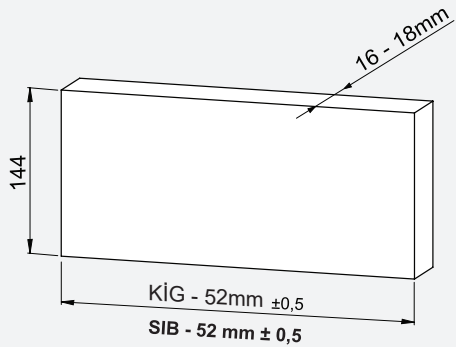

Kabin Ölçüleri / Schrankabmessungen

Kabin İç Genişliği : KIG
Kabin İç Derinliği : KID
Çekmece Derinliği : CD
Çekmece İç Genişliği : ÇIG
Nominal Boy (Ray boyu) : NB

Schrank-Innenbreite : SIB
Schrank-Innentiefe : SIT
Schubladentiefe : SLT
Schubladen-Innenbreite : SLIB
Nennlänge : NL

1

2

Ön Panel / Frontblende

Ahşap Çekmece Tabanı / Schubladenboden aus Holz

3

4

Ahşap Arkalık / Holzrückwand

Parçalar / Teile