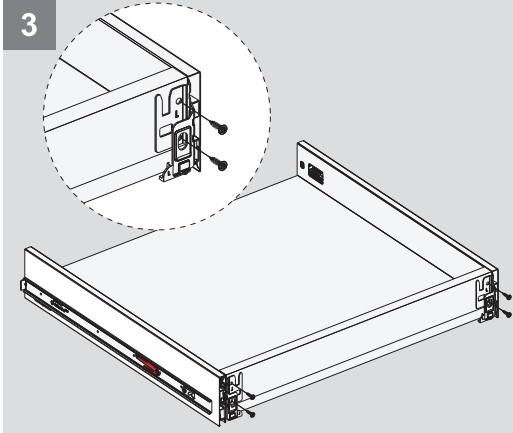

Kabin Ölçüleri / Wymiary szafki

Kabin İç Genişliği : KIG
Kabin İç Derinliği : KID
Çekmece Derinliği : ÇD
Çekmece İç Genişliği : ÇİG
Nominal Boy (Ray boyu) : NB

Wewnętrzna szerokość szafki : WSS
Wewnętrzna głębokość szafki : WGS
Głębokość szuflady: GS
Wewnętrzna szerokość szuflady : WSSL
Długość nominalna : DN

Ön Panel / Panel przedni

Ahşap Çekmece Tabanı / Dno szuflady drewnianej

Ahşap Arkalık / Drewniana płyta tylna

Parçalar / Części