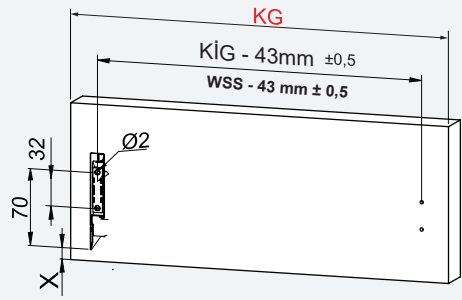

Ön Panel / Panel przedni