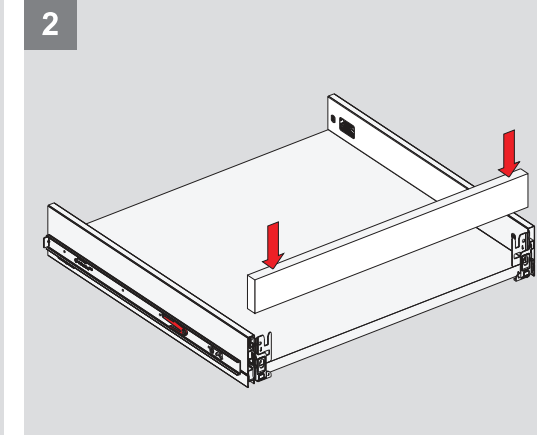

Kabin Ölçüleri / Wymiary szafki

Kabin İç Genişliği : KIG
Kabin İç Derinliği : KID
Çekmece Derinliği : ÇD
Çekmece İç Genişliği : ÇİG
Nominal Boy (Ray boyu) : NB

Wewnętrzna szerokość szafki : WSS
Wewnętrzna głębokość szafki : WGS
Głębokość szuflady: GS
Wewnętrzna szerokość szuflady : WSSL
Długość nominalna : DN

Ön Panel / Panel przedni

Ahşap Çekmece Tabanı / Dno szuflady drewnianej

Ahşap Arkalık / Drewniana płyta tylna

Parçalar / Części