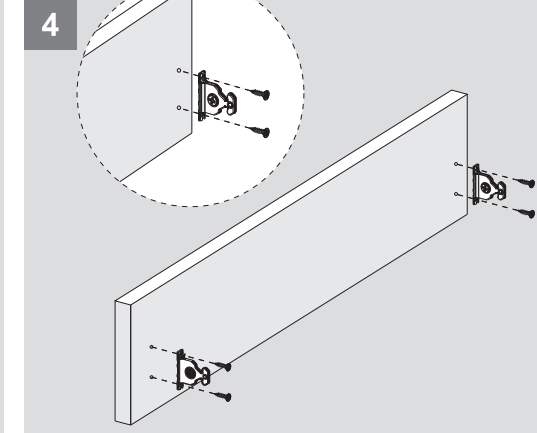

Kabin Ölçüleri / Wymiary szafki

Kabin İç Genişliği : KIG
Kabin İç Derinliği : KID
Çekmece Derinliği : ÇD
Çekmece İç Genişliği : ÇİG
Nominal Boy (Ray boyu) : NB

Wewnętrzna szerokość szafki : WSS
Wewnętrzna głębokość szafki : WGS
Głębokość szuflady: GS
Wewnętrzna szerokość szuflady : WSSL
Długość nominalna : DN

Ön Panel / Panel przedni

Ahşap Çekmece Tabanı / Dno szuflady drewnianej

Ahşap Arkalık / Drewniana płyta tylna

Parçalar / Części