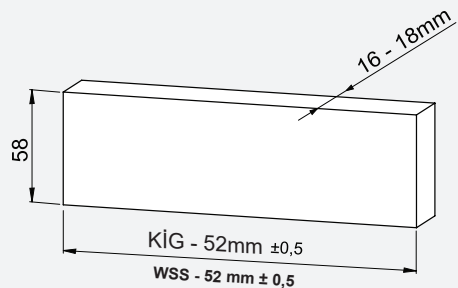

Ahşap Arkalık / Drewniana płyta tylna