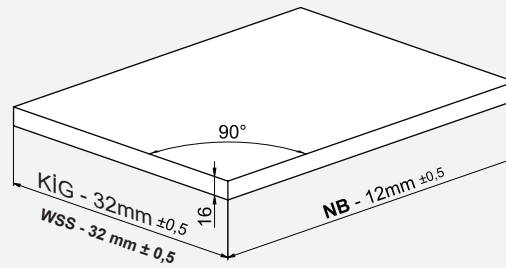

Kabin Ölçüleri / Wymiary szafki

Kabin İç Genişliği : KIG
Kabin İç Derinliği : KID
Çekmece Derinliği : ÇD
Çekmece İç Genişliği : ÇİG
Nominal Boy (Ray boyu) : NB

Wewnętrzna szerokość szafki : WSS
Wewnętrzna głębokość szafki : WGS
Głębokość szuflady: GS
Wewnętrzna szerokość szuflady : WSSL
Długość nominalna : DN

Ön Panel / Panel przedni

Ahşap Çekmece Tabanı / Dno szuflady drewnianej

Ahşap Arkalık / Drewniana płyta tylna

Parçalar / Części