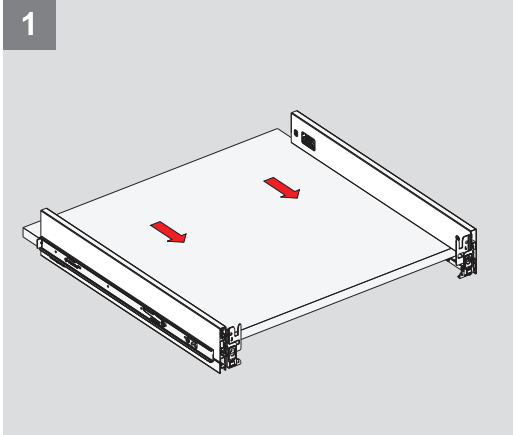

Kabin Ölçüleri / Wymiary szafki

Kabin İç Genişliği : KIG
Kabin İç Derinliği : KID
Çekmece Derinliği : ÇD
Çekmece İç Genişliği : ÇİG
Nominal Boy (Ray boyu) : NB

Wewnętrzna szerokość szafki : WSS
Wewnętrzna głębokość szafki : WGS
Głębokość szuflady: GS
Wewnętrzna szerokość szuflady : WSSL
Długość nominalna : DN

Ön Panel / Panel przedni

Ahşap Çekmece Tabanı / Dno szuflady drewnianej

Ahşap Arkalık / Drewniana płyta tylna

Parçalar / Części