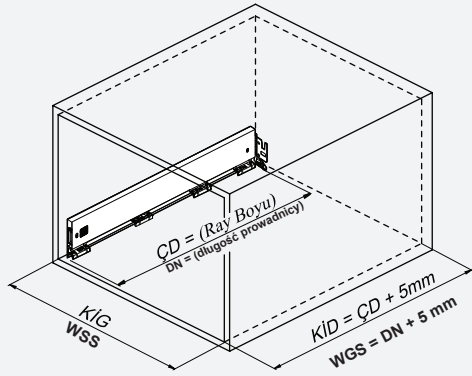

Kabin Ölçüleri / Wymiary szafki

Kabin İç Genişliği : KIG
Kabin İç Derinliği : KID
Çekmece Derinliği : ÇD
Çekmece İç Genişliği : ÇİG
Nominal Boy (Ray boyu) : NB

Wewnętrzna szerokość szafki : WSS
Wewnętrzna głębokość szafki : WGS
Głębokość szuflady: GS
Wewnętrzna szerokość szuflady : WSSL
Długość nominalna : DN

Ön Panel / Panel przedni

Ahşap Çekmece Tabanı / Dno szuflady drewnianej

Ahşap Arkalık / Drewniana płyta tylna

Parçalar / Części