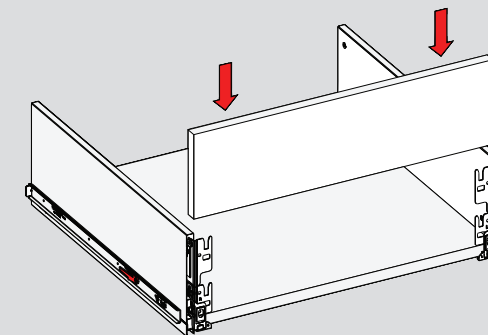

Kabin Ölçüleri / Wymiary szafki

Kabin İç Genişliği : KIG
Kabin İç Derinliği : KID
Çekmece Derinliği : ÇD
Çekmece İç Genişliği : ÇIG
Nominal Boy (Ray boyu) : NB

Wewnętrzna szerokość szafki : WSS
Wewnętrzna głębokość szafki : WGS
Głębokość szuflady : GS
Wewnętrzna szerokość szuflady : WSSI
Długość nominalna : DN

1

2

Ön Panel / Panel przedni

Ahşap Çekmece Tabanı / Dno szuflady drewnianej

3

4

Ahşap Arkalık / Drewniana płyta tylna

Parçalar / Części