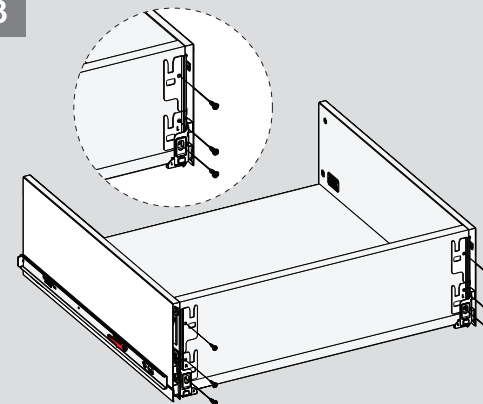

Kabin Ölçüleri / Wymiary szafki

Kabin İç Genişliği : KIG
Kabin İç Derinliği : KID
Çekmece Derinliği : ÇD
Çekmece İç Genişliği : ÇIG
Nominal Boy (Ray boyu) : NB

Wewnętrzna szerokość szafki : WSS
Wewnętrzna głębokość szafki : WGS
Głębokość szuflady : GS
Wewnętrzna szerokość szuflady : WSSI
Długość nominalna : DN

1

2

Ön Panel / Panel przedni

Ahşap Çekmece Tabanı / Dno szuflady drewnianej

3

4

Ahşap Arkalık / Drewniana płyta tylna

Parçalar / Części