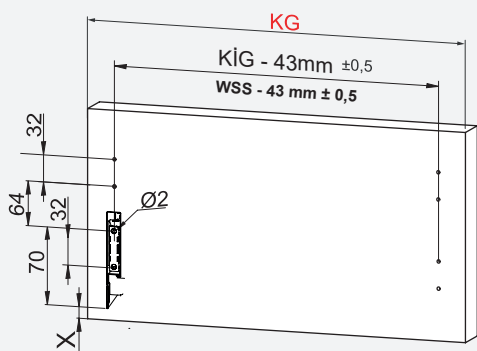

Ön Panel / Panel przedni