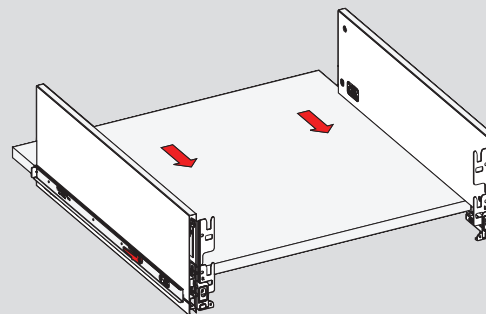

Kabin Ölçüleri / Wymiary szafki

Kabin İç Genişliği : KIG
Kabin İç Derinliği : KID
Çekmece Derinliği : ÇD
Çekmece İç Genişliği : ÇIG
Nominal Boy (Ray boyu) : NB

Wewnętrzna szerokość szafki : WSS
Wewnętrzna głębokość szafki : WGS
Głębokość szuflady : GS
Wewnętrzna szerokość szuflady : WSSI
Długość nominalna : DN

1

2

Ön Panel / Panel przedni

Ahşap Çekmece Tabanı / Dno szuflady drewnianej

3

4

Ahşap Arkalık / Drewniana płyta tylna

Parçalar / Części