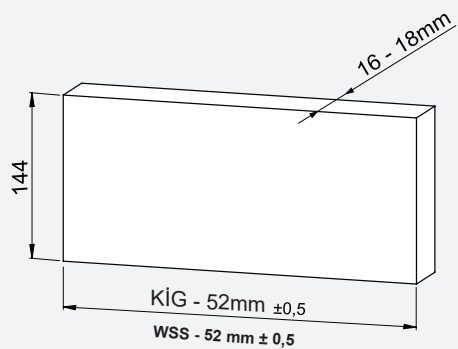

Kabin Ölçüleri / Wymiary szafki

Kabin İç Genişliği : KIG
Kabin İç Derinliği : KID
Çekmece Derinliği : ÇD
Çekmece İç Genişliği : ÇIG
Nominal Boy (Ray boyu) : NB

Wewnętrzna szerokość szafki : WSS
Wewnętrzna głębokość szafki : WGS
Głębokość szuflady : GS
Wewnętrzna szerokość szuflady : WSSI
Długość nominalna : DN

1

2

Ön Panel / Panel przedni

Ahşap Çekmece Tabanı / Dno szuflady drewnianej

3

4

Ahşap Arkalık / Drewniana płyta tylna

Parçalar / Części