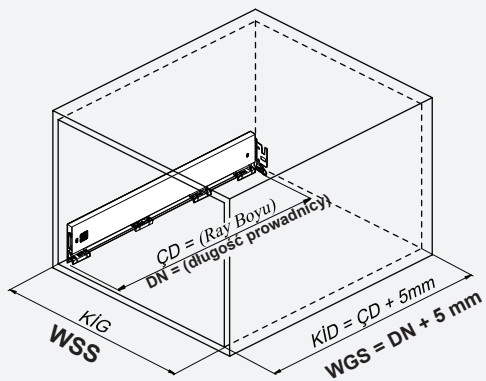

Kabin Ölçüleri / Wymiary szafki

Kabin İç Genişliği : KIG
Kabin İç Derinliği : KID
Çekmece Derinliği : ÇD
Çekmece İç Genişliği : ÇIG
Nominal Boy (Ray boyu) : NB

Wewnętrzna szerokość szafki : WSS
Wewnętrzna głębokość szafki : WGS
Głębokość szuflady : GS
Wewnętrzna szerokość szuflady : WSSI
Długość nominalna : DN

1

2

Ön Panel / Panel przedni

Ahşap Çekmece Tabanı / Dno szuflady drewnianej

3

4

Ahşap Arkalık / Drewniana płyta tylna

Parçalar / Części