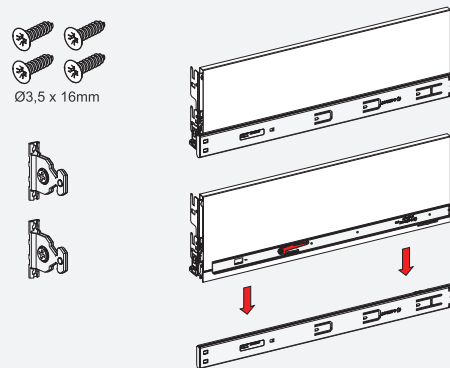

Kabin Ölçüleri / Wymiary szafki

Kabin İç Genişliği : KIG
Kabin İç Derinliği : KID
Çekmece Derinliği : ÇD
Çekmece İç Genişliği : ÇIG
Nominal Boy (Ray boyu) : NB

Wewnętrzna szerokość szafki : WSS
Wewnętrzna głębokość szafki : WGS
Głębokość szuflady : GS
Wewnętrzna szerokość szuflady : WSSI
Długość nominalna : DN

1

2

Ön Panel / Panel przedni

Ahşap Çekmece Tabanı / Dno szuflady drewnianej

3

4

Ahşap Arkalık / Drewniana płyta tylna

Parçalar / Części