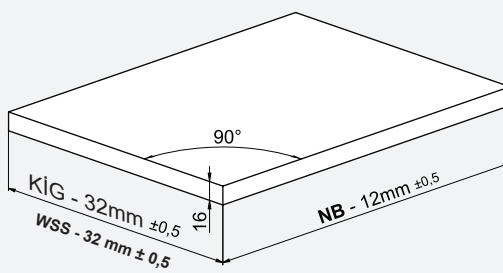

Kabin Ölçüleri / Wymiary szafki

Kabin İç Genişliği : KIG
Kabin İç Derinliği : KID
Çekmece Derinliği : ÇD
Çekmece İç Genişliği : ÇIG
Nominal Boy (Ray boyu) : NB

Wewnętrzna szerokość szafki : WSS
Wewnętrzna głębokość szafki : WGS
Głębokość szuflady : GS
Wewnętrzna szerokość szuflady : WSSI
Długość nominalna : DN

1

2

Ön Panel / Panel przedni

Ahşap Çekmece Tabanı / Dno szuflady drewnianej

3

4

Ahşap Arkalık / Drewniana płyta tylna

Parçalar / Części