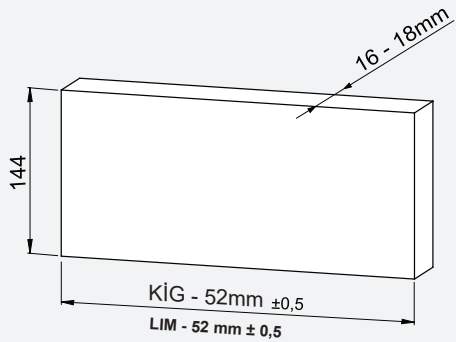

Ahşap Arkalık / Panneau arrière en bois