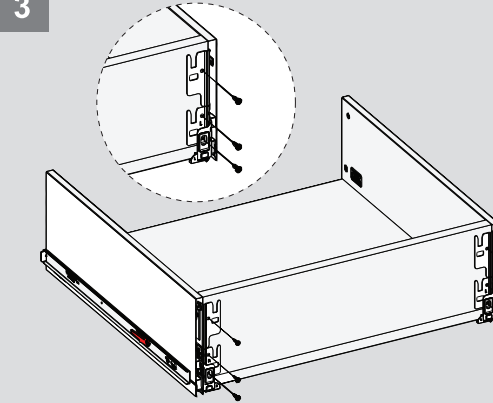

Kabin Ölçüleri / Dimensions du meuble

Kabin İç Genişliği : KIG
Kabin İç Derinliği : KID
Çekmece Derinliği : ÇD
Çekmece İç Genişliği : ÇİG
Nominal Boy (Ray boyu) : NB

Largeur intérieure du meuble : LIM
Profondeur intérieure du meuble : PIM
Profondeur du tiroir : PIM
Largeur intérieure du tiroir : LIT
Longueur nominale : LN

1

2

Ön Panel / Panneau avant

Ahşap Çekmece Tabanı / Fond du tiroir en bois

3

4

Ahşap Arkalık / Panneau arrière en bois

Parçalar / Pièces

5