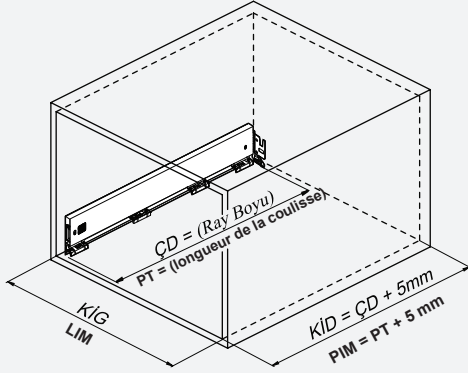

## Kabin Ölçüleri / Dimensions du meuble

Kabin İç Genişliği : KIG  
 Kabin İç Derinliği : KID  
 Çekmece Derinliği : ÇD  
 Çekmece İç Genişliği : ÇİG  
 Nominal Boy (Ray boyu) : NB

Largeur intérieure du meuble : LIM  
 Profondeur intérieure du meuble : PIM  
 Profondeur du tiroir : PIM  
 Largeur intérieure du tiroir : LIT  
 Longueur nominale : LN