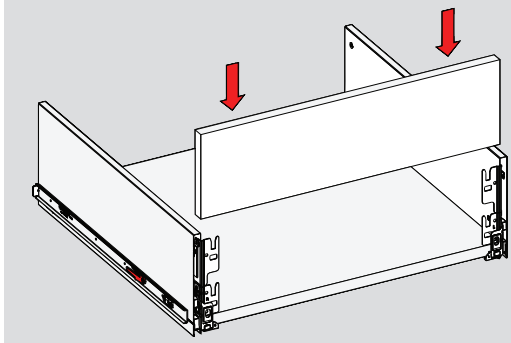

Kabin Ölçüleri / Dimensions du meuble

Kabin İç Genişliği : KIG
Kabin İç Derinliği : KID
Çekmece Derinliği : ÇD
Çekmece İç Genişliği : ÇİG
Nominal Boy (Ray boyu) : NB

Largeur intérieure du meuble : LIM
Profondeur intérieure du meuble : PIM
Profondeur du tiroir : PIM
Largeur intérieure du tiroir : LIT
Longueur nominale : LN

1

2

Ön Panel / Panneau avant

Ahşap Çekmece Tabanı / Fond du tiroir en bois

3

4

Ahşap Arkalık / Panneau arrière en bois

Parçalar / Pièces

5