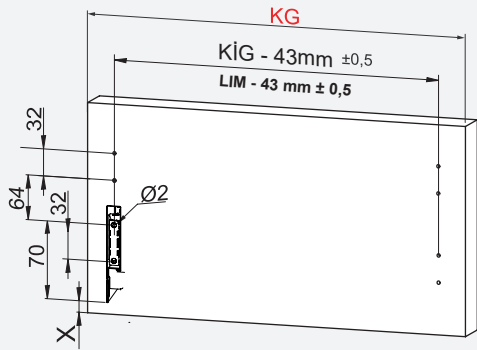

Ön Panel / Panneau avant