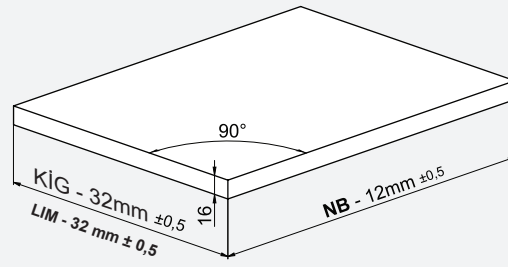

Ahşap Çekmece Tabanı / Fond du tiroir en bois