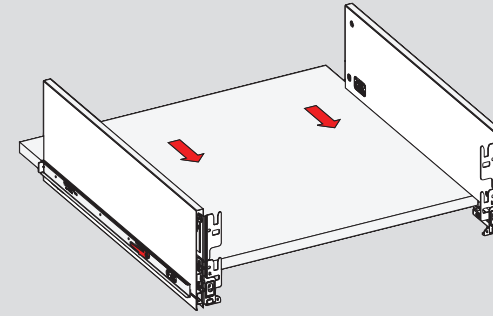

Kabin İç Genişliği : KIG
Kabin İç Derinliği : KID
Çekmece Derinliği : ÇD
Çekmece İç Genişliği : ÇİG
Nominal Boy (Ray boyu) : NB

Largeur intérieure du meuble : LIM
Profondeur intérieure du meuble : PIM
Profondeur du tiroir : PIM
Largeur intérieure du tiroir : LIT
Longueur nominale : LN

1