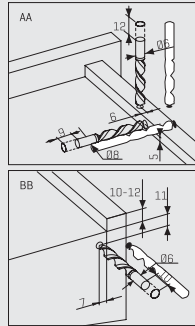

Фиксатор Pin Fix для механизмов с частичным открыванием [16мм]

Slidea Drawer Slide Правая сторона/левая сторона			
НОМИНАЛЬНЫЙ РАЗМЕР	Артикул С доводчиком	Артикул Без доводчика	УПАКОВКА
260 mm	1272292260	1272291260	12 Комплект
285 mm	1272292285	1272291285	12 Комплект
310 mm	1272292310	1272291310	12 Комплект
335 mm	1272292335	1272291335	12 Комплект
360 mm	1272292360	1272291360	12 Комплект
385 mm	1272292385	1272291385	12 Комплект
410 mm	1272292410	1272291410	12 Комплект
435 mm	1272292435	1272291435	12 Комплект
460 mm	1272292460	1272291460	12 Комплект
485 mm	1272292485	1272291485	12 Комплект
510 mm	1272292510	1272291510	12 Комплект
535 mm	1272292535	1272291535	12 Комплект
560 mm	1272292560	1272291560	12 Комплект

Размеры ящика

Номинальный размер NS (mm)	Установочный штифт a (mm)	Фиксирующий штифт b (mm)
260	205	185
285	220	200
310	230	210
335	245	225
360	275	255
385	285	265
410	300	280
435	310	290
460	335	315
485	350	330
510	360	340
535	375	355
560	405	385

Промышленная Упаковка С доводчиком			
НОМИНАЛЬНЫЙ РАЗМЕР	Артикул Правая сторона	Артикул Левая сторона	УПАКОВКА
260 mm	1272295260	1272296260	24 шт.
285 mm	1272295285	1272296285	24 шт.
310 mm	1272295310	1272296310	24 шт.
335 mm	1272295335	1272296335	24 шт.
360 mm	1272295360	1272296360	24 шт.
385 mm	1272295385	1272296385	24 шт.
410 mm	1272295410	1272296410	24 шт.
435 mm	1272295435	1272296435	24 шт.
460 mm	1272295460	1272296460	24 шт.
485 mm	1272295485	1272296485	24 шт.
510 mm	1272295510	1272296510	24 шт.
535 mm	1272295535	1272296535	24 шт.
560 mm	1272295560	1272296560	24 шт.

Промышленная Упаковка Без доводчика			
НОМИНАЛЬНЫЙ РАЗМЕР	Артикул Правая сторона	Артикул Левая сторона	УПАКОВКА
260 mm	1272293260	1272294260	24 шт.
285 mm	1272293285	1272294285	24 шт.
310 mm	1272293310	1272294310	24 шт.
335 mm	1272293335	1272294335	24 шт.
360 mm	1272293360	1272294360	24 шт.
385 mm	1272293385	1272294385	24 шт.
410 mm	1272293410	1272294410	24 шт.
435 mm	1272293435	1272294435	24 шт.
460 mm	1272293460	1272294460	24 шт.
485 mm	1272293485	1272294485	24 шт.
510 mm	1272293510	1272294510	24 шт.
535 mm	1272293535	1272294535	24 шт.
560 mm	1272293560	1272294560	24 шт.

Частичное выдвигание Открывание нажатием Фиксаторы Pin Fix [16мм]

Направляющая для ящика Правая сторона/левая сторона			
НОМИНАЛЬНЫЙ РАЗМЕР	Артикул	Артикул С РЕГУЛИРОВКОЙ	УПАКОВКА
260 mm	1272354260	1272374260	Комплект 12 шт.
285 mm	1272354285	1272374285	Комплект 12 шт.
310 mm	1272354310	1272374310	Комплект 12 шт.
335 mm	1272354335	1272374335	Комплект 12 шт.
360 mm	1272354360	1272374360	Комплект 12 шт.
385 mm	1272354385	1272374385	Комплект 12 шт.
410 mm	1272354410	1272374410	Комплект 12 шт.
435 mm	1272354435	1272374435	Комплект 12 шт.
460 mm	1272354460	1272374460	Комплект 12 шт.
485 mm	1272354485	1272374485	Комплект 12 шт.
510 mm	1272354510	1272374510	Комплект 12 шт.
535 mm	1272354535	1272374535	Комплект 12 шт.
560 mm	1272354560	1272374560	Комплект 12 шт.

Промышленная Упаковка			
НОМИНАЛЬНЫЙ РАЗМЕР	Артикул Правая сторона	Артикул Левая сторона	УПАКОВКА
260 mm	1272355260	1272356260	24 шт.
285 mm	1272355285	1272356285	24 шт.
310 mm	1272355310	1272356310	24 шт.
335 mm	1272355335	1272356335	24 шт.
360 mm	1272355360	1272356360	24 шт.
385 mm	1272355385	1272356385	24 шт.
410 mm	1272355410	1272356410	24 шт.
435 mm	1272355435	1272356435	24 шт.
460 mm	1272355460	1272356460	24 шт.
485 mm	1272355485	1272356485	24 шт.
510 mm	1272355510	1272356510	24 шт.
535 mm	1272355535	1272356535	24 шт.
560 mm	1272355560	1272356560	24 шт.