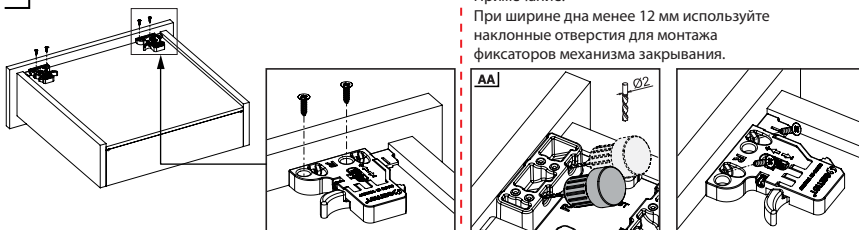

ФИКСАТОР LOCK-FIX – ИНСТРУКЦИЯ ПО СБОРКЕ

1