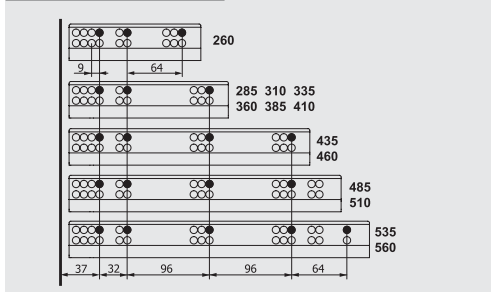

Размеры шкафов и ящиков P-O / S-C [Lock-Fix]

Размеры шкафов и ящиков P-O / S-C [Pin Fix]

Расположение отверстий для направляющих Lock-Fix

Расположение отверстий для направляющих Pin-Fix

Фиксатор Pin Fix для механизмов с частичным открыванием [16мм]

Slidea Drawer Slide Правая сторона/левая сторона			
НОМИНАЛЬНЫЙ РАЗМЕР	Артикул С доводчиком	Артикул Без доводчика	УПАКОВКА
260 mm	1272292260	1272291260	12 Комплект
285 mm	1272292285	1272291285	12 Комплект
310 mm	1272292310	1272291310	12 Комплект
335 mm	1272292335	1272291335	12 Комплект
360 mm	1272292360	1272291360	12 Комплект
385 mm	1272292385	1272291385	12 Комплект
410 mm	1272292410	1272291410	12 Комплект
435 mm	1272292435	1272291435	12 Комплект
460 mm	1272292460	1272291460	12 Комплект
485 mm	1272292485	1272291485	12 Комплект
510 mm	1272292510	1272291510	12 Комплект
535 mm	1272292535	1272291535	12 Комплект
560 mm	1272292560	1272291560	12 Комплект