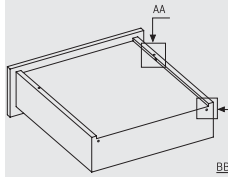

Фиксатор Pin Fix для механизмов с частичным открыванием [16мм]

Slidea Drawer Slide Правая сторона/левая сторона			
НОМИНАЛЬНЫЙ РАЗМЕР	Артикул С доводчиком	Артикул Без доводчика	УПАКОВКА
260 mm	1272292260	1272291260	12 Комплект
285 mm	1272292285	1272291285	12 Комплект
310 mm	1272292310	1272291310	12 Комплект
335 mm	1272292335	1272291335	12 Комплект
360 mm	1272292360	1272291360	12 Комплект
385 mm	1272292385	1272291385	12 Комплект
410 mm	1272292410	1272291410	12 Комплект
435 mm	1272292435	1272291435	12 Комплект
460 mm	1272292460	1272291460	12 Комплект
485 mm	1272292485	1272291485	12 Комплект
510 mm	1272292510	1272291510	12 Комплект
535 mm	1272292535	1272291535	12 Комплект
560 mm	1272292560	1272291560	12 Комплект

Размеры ящика

Номинальный размер NS (mm)	Установочный штифт a (mm)	Фиксирующий штифт b (mm)
260	205	185
285	220	200
310	230	210
335	245	225
360	275	255
385	285	265
410	300	280
435	310	290
460	335	315
485	350	330
510	360	340
535	375	355
560	405	385

Промышленная Упаковка С доводчиком			
НОМИНАЛЬНЫЙ РАЗМЕР	Артикул Правая сторона	Артикул Левая сторона	УПАКОВКА
260 mm	1272295260	1272296260	24 шт.
285 mm	1272295285	1272296285	24 шт.
310 mm	1272295310	1272296310	24 шт.
335 mm	1272295335	1272296335	24 шт.
360 mm	1272295360	1272296360	24 шт.
385 mm	1272295385	1272296385	24 шт.
410 mm	1272295410	1272296410	24 шт.
435 mm	1272295435	1272296435	24 шт.
460 mm	1272295460	1272296460	24 шт.
485 mm	1272295485	1272296485	24 шт.
510 mm	1272295510	1272296510	24 шт.
535 mm	1272295535	1272296535	24 шт.
560 mm	1272295560	1272296560	24 шт.

Промышленная Упаковка Без доводчика			
НОМИНАЛЬНЫЙ РАЗМЕР	Артикул Правая сторона	Артикул Левая сторона	УПАКОВКА
260 mm	1272293260	1272294260	24 шт.
285 mm	1272293285	1272294285	24 шт.
310 mm	1272293310	1272294310	24 шт.
335 mm	1272293335	1272294335	24 шт.
360 mm	1272293360	1272294360	24 шт.
385 mm	1272293385	1272294385	24 шт.
410 mm	1272293410	1272294410	24 шт.
435 mm	1272293435	1272294435	24 шт.
460 mm	1272293460	1272294460	24 шт.
485 mm	1272293485	1272294485	24 шт.
510 mm	1272293510	1272294510	24 шт.
535 mm	1272293535	1272294535	24 шт.
560 mm	1272293560	1272294560	24 шт.

Частичное выдвигание Открывание нажатием Фиксаторы Pin Fix [16мм]

Направляющая для ящика Правая сторона/левая сторона			
НОМИНАЛЬНЫЙ РАЗМЕР	Артикул	Артикул С РЕГУЛИРОВКОЙ	УПАКОВКА
260 mm	1272354260	1272374260	Комплект 12 шт.
285 mm	1272354285	1272374285	Комплект 12 шт.
310 mm	1272354310	1272374310	Комплект 12 шт.
335 mm	1272354335	1272374335	Комплект 12 шт.
360 mm	1272354360	1272374360	Комплект 12 шт.
385 mm	1272354385	1272374385	Комплект 12 шт.
410 mm	1272354410	1272374410	Комплект 12 шт.
435 mm	1272354435	1272374435	Комплект 12 шт.
460 mm	1272354460	1272374460	Комплект 12 шт.
485 mm	1272354485	1272374485	Комплект 12 шт.
510 mm	1272354510	1272374510	Комплект 12 шт.
535 mm	1272354535	1272374535	Комплект 12 шт.
560 mm	1272354560	1272374560	Комплект 12 шт.

Промышленная Упаковка			
НОМИНАЛЬНЫЙ РАЗМЕР	Артикул Правая сторона	Артикул Левая сторона	УПАКОВКА
260 mm	1272355260	1272356260	24 шт.
285 mm	1272355285	1272356285	24 шт.
310 mm	1272355310	1272356310	24 шт.
335 mm	1272355335	1272356335	24 шт.
360 mm	1272355360	1272356360	24 шт.
385 mm	1272355385	1272356385	24 шт.
410 mm	1272355410	1272356410	24 шт.
435 mm	1272355435	1272356435	24 шт.
460 mm	1272355460	1272356460	24 шт.
485 mm	1272355485	1272356485	24 шт.
510 mm	1272355510	1272356510	24 шт.
535 mm	1272355535	1272356535	24 шт.
560 mm	1272355560	1272356560	24 шт.