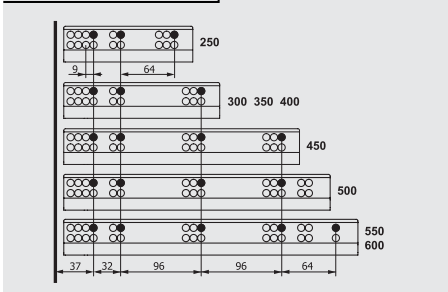

Расположение отверстий для направляющих Lock-Fix