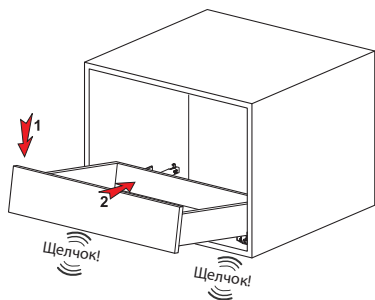

ФИКСАТОР LOCK-FIX – ИНСТРУКЦИЯ ПО СБОРКЕ

1

2

3

ФИКСАТОР PIN-FIX – ИНСТРУКЦИЯ ПО СБОРКЕ

1

Важно!!
Перед установкой ящика убедитесь, что предохранительный штифт открыт.

2