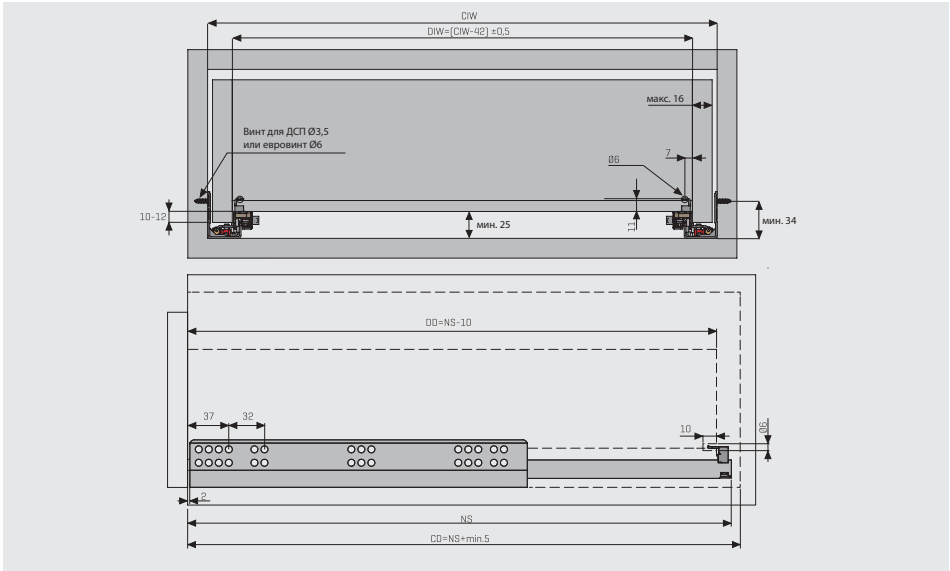

Размеры шкафов и ящиков P-O / S-C [Lock-Fix]

Размеры шкафов и ящиков P-O / S-C [Pin Fix]

Расположение отверстий для направляющих Lock-Fix

Расположение отверстий для направляющих Pin-Fix

Фиксатор Pin Fix для механизмов с частичным открыванием [16мм]

Slidea Drawer Slide Правая сторона/левая сторона			
НОМИНАЛЬНЫЙ РАЗМЕР	Артикул С доводчиком	Артикул Без доводчика	УПАКОВКА
260 mm	1272292260	1272291260	12 Комплект
285 mm	1272292285	1272291285	12 Комплект
310 mm	1272292310	1272291310	12 Комплект
335 mm	1272292335	1272291335	12 Комплект
360 mm	1272292360	1272291360	12 Комплект
385 mm	1272292385	1272291385	12 Комплект
410 mm	1272292410	1272291410	12 Комплект
435 mm	1272292435	1272291435	12 Комплект
460 mm	1272292460	1272291460	12 Комплект
485 mm	1272292485	1272291485	12 Комплект
510 mm	1272292510	1272291510	12 Комплект
535 mm	1272292535	1272291535	12 Комплект
560 mm	1272292560	1272291560	12 Комплект