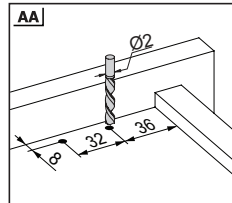

Kabin Ölçüleri  
Dimensions du meuble

Kabin İç Geniřliđi : KİG  
 Kabin İç Derinliđi : KİD  
 Çekmece Derinliđi : ÇD  
 Çekmece İç Geniřliđi : ÇİG  
 Nominal Boy (Ray boyu) : NB

Largeur intérieure du meuble : LIM  
 Profondeur intérieure du meuble : PIM  
 Profondeur du tiroir : PT  
 Largeur intérieure du tiroir : LIT  
 Longueur nominale : LN

Tavsiye Edilen Vida ve Şablonlar  
Vis et modèles recommandés

$\varnothing 3,5 \times 16 \text{ mm}$   
 $\varnothing 6,1 \times 11,5$

Smart Slide Mandal ve  
Tırnak Deliđi Delme Şablonu  
Modèle Smart Lock

Smart El Tipi Ray  
Montaj Şablonu  
Gabarit de forage intelligent

Smart Cetvelli Ray  
Montaj Şablonu  
Gabarit de forage intelligent avec réglage

Rayların Vida Konum Ölçüleri  
Emplacement des vis des coulisses

Rayı, koyu renk ile işaretlenmiş deliklerden vidalayınız.  
Vissez la coulisse dans les trous correspondants.

Çekmece Ölçüleri  
Dimensions du tiroir

1

**Not:** Çekmece taban kalınlığı 12 mm'den küçük olduğunda, açılı mandal bağlama deliklerini kullanınız.