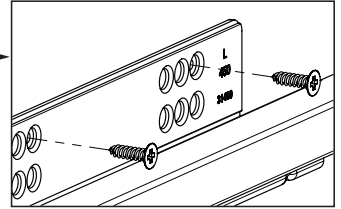

Smart El Tipi Ray
Montaj Şablonu
Gabarit de forage intelligent

Smart Cetvelli Ray
Montaj Şablonu
Gabarit de forage intelligent avec réglage

Rayların Vida Konum Ölçüleri
Emplacement des vis des coulisses

Rayı, koyu renk ile işaretlenmiş deliklerden vidalayınız.
Vissez la coulisse dans les trous correspondants.