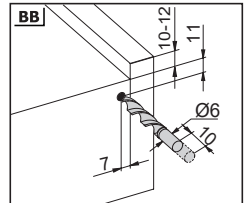

Tavsiye Edilen Vida ve Şablonlar  
Vis et modèles recommandés

$\varnothing 3,5 \times 16 \text{ mm}$   
 $\varnothing 6,1 \times 11,5$

Smart Slide Mandal ve  
Tırnak Deliđi Delme Şablonu  
Modèle Smart Lock

Smart El Tipi Ray  
Montaj Şablonu  
Gabarit de forage intelligent

Smart Cetvelli Ray  
Montaj Şablonu  
Gabarit de forage intelligent avec réglage

Rayların Vida Konum Ölçüleri  
Emplacement des vis des coulisses

Rayı, koyu renk ile işaretlenmiş deliklerden vidalayınız.  
Vissez la coulisse dans les trous correspondants.

Çekmece Ölçüleri  
Dimensions du tiroir

1

**Not:** Çekmece taban kalınlığı 12 mm'den küçük olduğunda, açılı mandal bağlama deliklerini kullanınız.

**Remarque :** Utilisez les trous obliques pour monter la serrure intelligente si la largeur de la planche de bois est inférieure à 12 mm.

AA

2

3

Somunu çevirerek, yukarıya doğru ayar yapabilirsiniz.  
Vous pouvez régler le positionnement vertical en tournant le bouton.