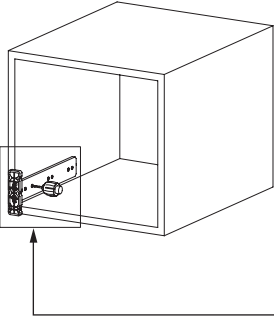

**Remarque :** Utilisez les trous obliques pour monter la serrure intelligente si la largeur de la planche de bois est inférieure à 12 mm.

AA

2

3

Somunu çevirerek, yukarıya doğru ayar yapabilirsiniz.  
Vous pouvez régler le positionnement vertical en tournant le bouton.

Mandal kollarına aynı anda basarak, çekmeceyi kolayca yerinden çıkarabilirsiniz.  
Vous pouvez facilement sortir le tiroir en appuyant simplement sur le loquet smart lock.

Smart El Tipi Ray  
Montaj Şablonu  
Gabarit de forage intelligent

Kod / Code

12799902

12799904

Smart Cetveli Ray  
Montaj Şablonu  
Gabarit de forage intelligent avec règle

Kod / Code

12799901

12799905