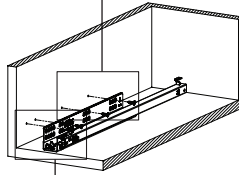

Rayların Vida Konum Ölçüleri
Emplacement des vis des coulisses

Rayı, koyu renk ile işaretlenmiş deliklerden vidalayınız.
Vissez la coulisse dans les trous correspondants.