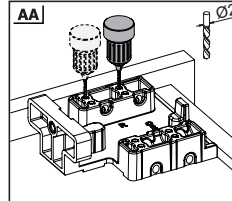

Tavsiye Edilen Vida ve Şablonlar  
Vis et modèles recommandés

$\varnothing 3,5 \times 16 \text{ mm}$   
 $\varnothing 6,1 \times 11,5$

Smart Slide Mandal ve  
Tırnak Deliđi Delme Şablonu  
Modèle Smart Lock

Smart El Tipi Ray  
Montaj Şablonu  
Gabarit de forage intelligent

Smart Cetvelli Ray  
Montaj Şablonu  
Gabarit de forage intelligent avec réglage

Rayların Vida Konum Ölçüleri  
Emplacement des vis des coulisses

Rayı, koyu renk ile işaretlenmiş deliklerden vidalayınız.  
Vissez la coulisse dans les trous correspondants.

Çekmece Ölçüleri  
Dimensions du tiroir

1

**Not:** Çekmece taban kalınlığı 12 mm'den küçük olduğunda, açılı mandal bağlama deliklerini kullanınız.

**Remarque :** Utilisez les trous obliques pour monter la serrure intelligente si la largeur de la planche de bois est inférieure à 12 mm.

AA

2

3

Somunu çevirerek, yukarıya doğru ayar yapabilirsiniz.  
Vous pouvez régler le positionnement vertical en tournant le bouton.