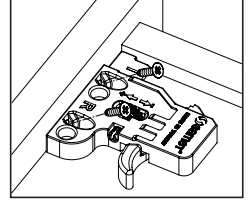

Rayı, koyu renk ile işaretlenmiş deliklerden vidalayınız.  
Vissez la coulisse dans les trous correspondants.

Çekmece Ölçüleri  
Dimensions du tiroir

1

**Not:** Çekmece taban kalınlığı 12 mm'den küçük olduğunda, açılı mandal bağlama deliklerini kullanınız.

**Remarque :** Utilisez les trous obliques pour monter la serrure intelligente si la largeur de la planche de bois est inférieure à 12 mm.

AA

2

3

Somunu çevirerek, yukarıya doğru ayar yapabilirsiniz.  
Vous pouvez régler le positionnement vertical en tournant le bouton.