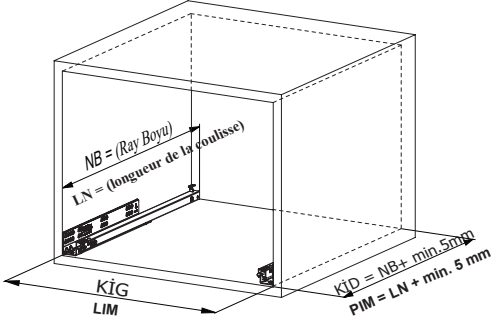

Kabin Ölçüleri  
Dimensions du meuble

Kabin İç Geniřliđi : KİG  
 Kabin İç Derinliđi : KİD  
 Çekmece Derinliđi : ÇD  
 Çekmece İç Geniřliđi : ÇİG  
 Nominal Boy (Ray boyu) : NB

Largeur intérieure du meuble : LIM  
 Profondeur intérieure du meuble : PIM  
 Profondeur du tiroir : PT  
 Largeur intérieure du tiroir : LIT  
 Longueur nominale : LN

Tavsiye Edilen Vida ve Şablonlar  
Vis et modèles recommandés

$\varnothing 3,5 \times 16 \text{ mm}$   
 $\varnothing 6,1 \times 11,5$

Smart Slide Mandal ve  
Tırnak Deliđi Delme Şablonu  
Modèle Smart Lock

Smart El Tipi Ray  
Montaj Şablonu  
Gabarit de forage intelligent

Smart Cetvelli Ray  
Montaj Şablonu  
Gabarit de forage intelligent avec réglage

Rayların Vida Konum Ölçüleri  
Emplacement des vis des coulisses