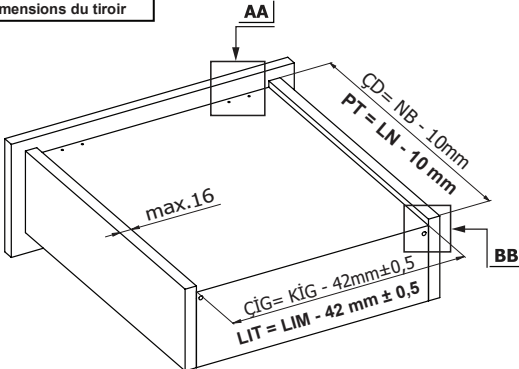

Kabin Ölçüleri  
Dimensions du meuble

Kabin İç Geniřliđi : KİG  
 Kabin İç Derinliđi : KİD  
 Çekmece Derinliđi : ÇD  
 Çekmece İç Geniřliđi : ÇİG  
 Nominal Boy (Ray boyu) : NB

Largeur intérieure du meuble : LIM  
 Profondeur intérieure du meuble : PIM  
 Profondeur du tiroir : PT  
 Largeur intérieure du tiroir : LIT  
 Longueur nominale : LN

Tavsiye Edilen Vida ve Şablonlar  
Vis et modèles recommandés

$\varnothing 3,5 \times 16 \text{ mm}$   
 $\varnothing 6,1 \times 11,5$

Smart Slide Mandal ve  
Tırnak Deliđi Delme Şablonu  
Modèle Smart Lock

Smart El Tipi Ray  
Montaj Şablonu  
Gabarit de forage intelligent

Smart Cetvelli Ray  
Montaj Şablonu  
Gabarit de forage intelligent avec réglage

Rayların Vida Konum Ölçüleri  
Emplacement des vis des coulisses

Rayı, koyu renk ile işaretlenmiş deliklerden vidalayınız.  
Vissez la coulisse dans les trous correspondants.

Çekmece Ölçüleri  
Dimensions du tiroir

1

**Not:** Çekmece taban kalınlığı 12 mm'den küçük olduğunda, açılı mandal bağlama deliklerini kullanınız.