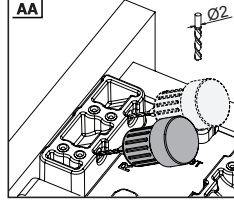

Rayı, koyu renk ile işaretlenmiş deliklerden vidalayınız.  
Vissez la coulisse dans les trous correspondants.

Çekmece Ölçüleri  
Dimensions du tiroir

1

**Not:** Çekmece taban kalınlığı 12 mm'den küçük olduğunda, açılı mandal bağlama deliklerini kullanınız.

**Remarque :** Utilisez les trous obliques pour monter la serrure intelligente si la largeur de la planche de bois est inférieure à 12 mm.

AA

2

3

Somunu çevirerek, yukarıya doğru ayar yapabilirsiniz.  
Vous pouvez régler le positionnement vertical en tournant le bouton.

Mandal kollarına aynı anda basarak, çekmeceyi kolayca yerinden çıkarabilirsiniz.  
Vous pouvez facilement sortir le tiroir en appuyant simplement sur le loquet smart lock.

Smart El Tipi Ray  
Montaj Şablonu  
Gabarit de forage intelligent