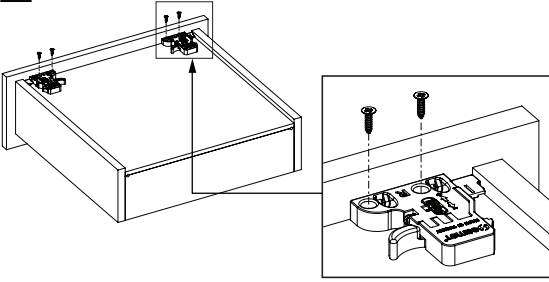

Smart El Tipi Ray  
Montaj Şablonu  
Gabarit de forage intelligent

Smart Cetvelli Ray  
Montaj Şablonu  
Gabarit de forage intelligent avec réglage

Rayların Vida Konum Ölçüleri  
Emplacement des vis des coulisses

Rayı, koyu renk ile işaretlenmiş deliklerden vidalayınız.  
Vissez la coulisse dans les trous correspondants.

Çekmece Ölçüleri  
Dimensions du tiroir

1

**Not:** Çekmece taban kalınlığı 12 mm'den küçük olduğunda, açılı mandal bağlama deliklerini kullanınız.

**Remarque :** Utilisez les trous obliques pour monter la serrure intelligente si la largeur de la planche de bois est inférieure à 12 mm.

AA

2

3

Somunu çevirerek, yukarıya doğru ayar yapabilirsiniz.  
Vous pouvez régler le positionnement vertical en tournant le bouton.