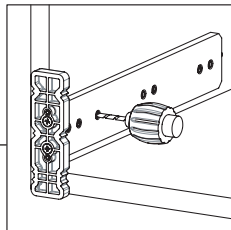

**Remarque :** Utilisez les trous obliques pour monter la serrure intelligente si la largeur de la planche de bois est inférieure à 12 mm.

AA

2

3

Somunu çevirerek, yukarıya doğru ayar yapabilirsiniz.  
Vous pouvez régler le positionnement vertical en tournant le bouton.

Mandal kollarına aynı anda basarak, çekmeceyi kolayca yerinden çıkarabilirsiniz.  
Vous pouvez facilement sortir le tiroir en appuyant simplement sur le loquet smart lock.

Smart El Tipi Ray  
Montaj Şablonu  
Gabarit de forage intelligent

Kod / Code

12799902

12799904

Smart Cetveli Ray  
Montaj Şablonu  
Gabarit de forage intelligent avec règle

Kod / Code

12799901

12799905