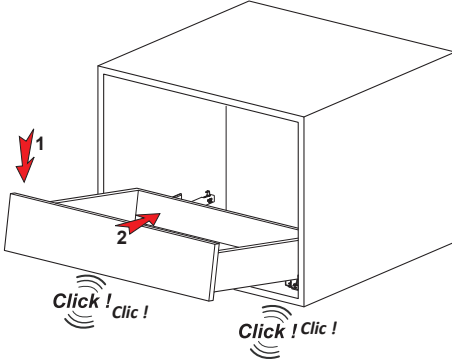

Smart El Tipi Ray  
Montaj Şablonu  
Gabarit de forage intelligent

Smart Cetvelli Ray  
Montaj Şablonu  
Gabarit de forage intelligent avec réglage

Rayların Vida Konum Ölçüleri  
Emplacement des vis des coulisses

Rayı, koyu renk ile işaretlenmiş deliklerden vidalayınız.  
Vissez la coulisse dans les trous correspondants.

Çekmece Ölçüleri  
Dimensions du tiroir

1

**Not:** Çekmece taban kalınlığı 12 mm'den küçük olduğunda, açılı mandal bağlama deliklerini kullanınız.

**Remarque :** Utilisez les trous obliques pour monter la serrure intelligente si la largeur de la planche de bois est inférieure à 12 mm.

AA

2

3

Somunu çevirerek, yukarıya doğru ayar yapabilirsiniz.  
Vous pouvez régler le positionnement vertical en tournant le bouton.

Mandal kollarına aynı anda basarak, çekmeceyi kolayca yerinden çıkarabilirsiniz.  
Vous pouvez facilement sortir le tiroir en appuyant simplement sur le loquet smart lock.

Smart El Tipi Ray  
Montaj Şablonu  
Gabarit de forage intelligent