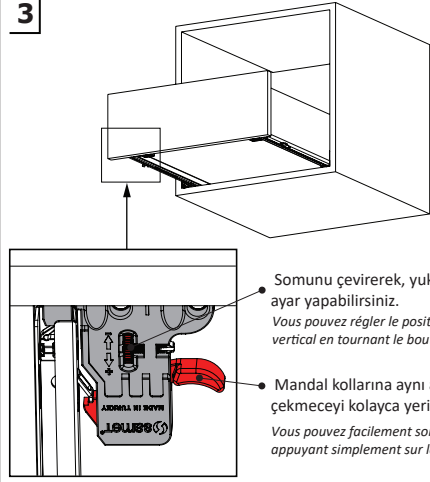

Rayı, koyu renk ile işaretlenmiş deliklerden vidalayınız.  
Vissez la coulisse dans les trous correspondants.

Çekmece Ölçüleri  
Dimensions du tiroir

1

**Not:** Çekmece taban kalınlığı 12 mm'den küçük olduğunda, açılı mandal bağlama deliklerini kullanınız.

**Remarque :** Utilisez les trous obliques pour monter la serrure intelligente si la largeur de la planche de bois est inférieure à 12 mm.

AA

2

3

Somunu çevirerek, yukarıya doğru ayar yapabilirsiniz.  
Vous pouvez régler le positionnement vertical en tournant le bouton.

Mandal kollarına aynı anda basarak, çekmeceyi kolayca yerinden çıkarabilirsiniz.  
Vous pouvez facilement sortir le tiroir en appuyant simplement sur le loquet smart lock.

Smart El Tipi Ray  
Montaj Şablonu  
Gabarit de forage intelligent