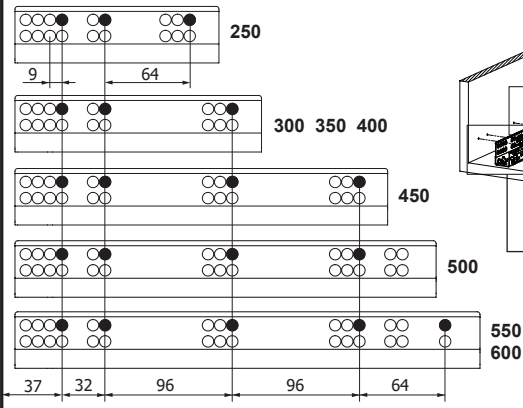

Rayların Vida Konum Ölçüleri
Emplacement des vis des coulisses

Rayı, koyu renk ile işaretlenmiş deliklerden vidalayınız.
Vissez la coulisse dans les trous correspondants.