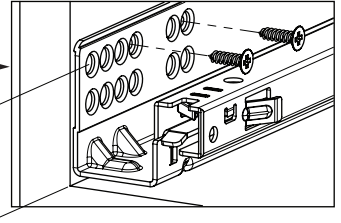

Rayların Vida Konum Ölçüleri
Emplacement des vis des coulisses

Rayı, koyu renk ile işaretlenmiş deliklerden vidalayınız.
Vissez la coulisse dans les trous correspondants.