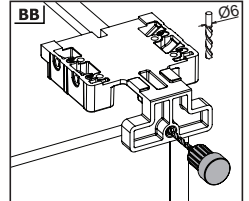

Tavsiye Edilen Vida ve Şablonlar  
Vis et modèles recommandés

$\varnothing 3,5 \times 16 \text{ mm}$   
 $\varnothing 6,1 \times 11,5$

Smart Slide Mandal ve  
Tırnak Deliđi Delme Şablonu  
Modèle Smart Lock

Smart El Tipi Ray  
Montaj Şablonu  
Gabarit de forage intelligent

Smart Cetvelli Ray  
Montaj Şablonu  
Gabarit de forage intelligent avec réglage

Rayların Vida Konum Ölçüleri  
Emplacement des vis des coulisses

Rayı, koyu renk ile işaretlenmiş deliklerden vidalayınız.  
Vissez la coulisse dans les trous correspondants.

Çekmece Ölçüleri  
Dimensions du tiroir

1

**Not:** Çekmece taban kalınlığı 12 mm'den küçük olduğunda, açılı mandal bağlama deliklerini kullanınız.

**Remarque :** Utilisez les trous obliques pour monter la serrure intelligente si la largeur de la planche de bois est inférieure à 12 mm.

AA

2

3

Somunu çevirerek, yukarıya doğru ayar yapabilirsiniz.  
Vous pouvez régler le positionnement vertical en tournant le bouton.