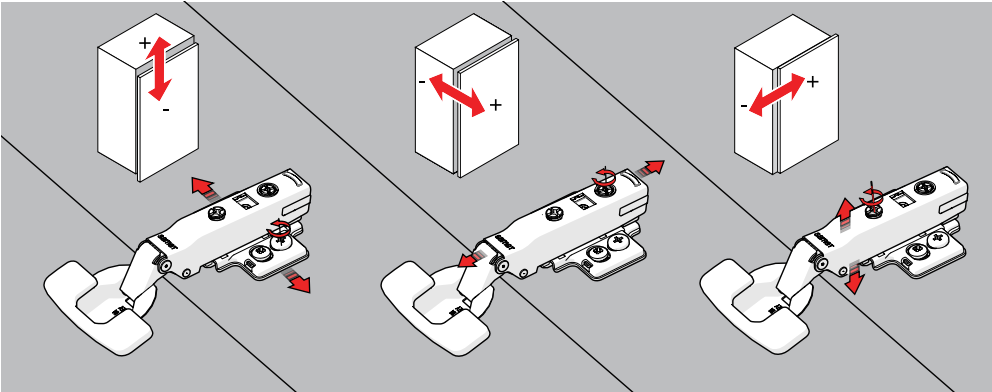

## Master Soft-Close

**Master Soft-Close** es una bisagra que garantiza un alto nivel de movimiento y comodidad de montaje debido a la función de ajuste de alto nivel. Un exclusivo mecanismo Soft Close se integró en el brazo de la bisagra con un diseño innovador para proporcionar a la bisagra una función más estable.

## Fácil Instalación

El mecanismo de clip de la bisagra **Master Soft-Close** proporciona la función de desmontaje y montaje sin herramientas, que también simplifica el proceso de instalación y ayuda a ahorrar tiempo.

## Avanzada Regulación 3D

Una amplia regulación 3D en seis direcciones garantiza la comodidad del ensamblaje y una mejor precisión para los muebles.

# TOOL-LESS

Sistema de Bisagras

- Sistema de montaje fácil, práctico y rápido ◀
- Simplificación de la producción de muebles ◀
- No se necesita ninguna herramienta ◀  
para ensamblar
- Solución ideal para muebles de bricolaje ◀