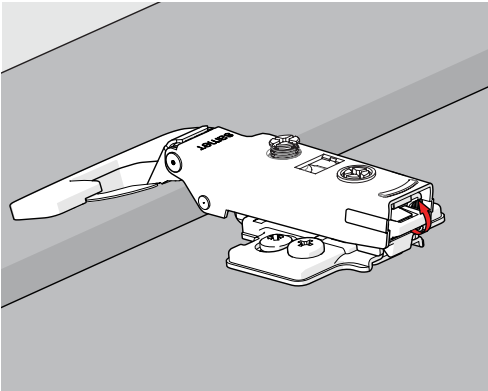

## Master Soft-Close

**Master Soft-Close** es una bisagra que garantiza un alto nivel de movimiento y comodidad de montaje debido a la función de ajuste de alto nivel. Un exclusivo mecanismo Soft Close se integró en el brazo de la bisagra con un diseño innovador para proporcionar a la bisagra una función más estable.

## Fácil Instalación

El mecanismo de clip de la bisagra **Master Soft-Close** proporciona la función de desmontaje y montaje sin herramientas, que también simplifica el proceso de instalación y ayuda a ahorrar tiempo.

## Avanzada Regulación 3D

Una amplia regulación 3D en seis direcciones garantiza la comodidad del ensamblaje y una mejor precisión para los muebles.

# TOOL-LESS

Sistema de Bisagras

- Sistema de montaje fácil, práctico y rápido ◀
- Simplificación de la producción de muebles ◀
- No se necesita ninguna herramienta ◀  
para ensamblar
- Solución ideal para muebles de bricolaje ◀