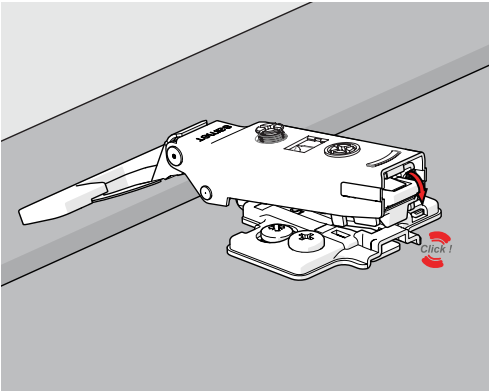

## Master Soft-Close

**Master Soft-Close** es una bisagra que garantiza un alto nivel de movimiento y comodidad de montaje debido a la función de ajuste de alto nivel. Un exclusivo mecanismo Soft Close se integró en el brazo de la bisagra con un diseño innovador para proporcionar a la bisagra una función más estable.

## Fácil Instalación

El mecanismo de clip de la bisagra **Master Soft-Close** proporciona la función de desmontaje y montaje sin herramientas, que también simplifica el proceso de instalación y ayuda a ahorrar tiempo.

## Avanzada Regulación 3D

Una amplia regulación 3D en seis direcciones garantiza la comodidad del ensamblaje y una mejor precisión para los muebles.

# TOOL-LESS

Sistema de Bisagras

- Sistema de montaje fácil, práctico y rápido ◀
- Simplificación de la producción de muebles ◀
- No se necesita ninguna herramienta ◀  
para ensamblar
- Solución ideal para muebles de bricolaje ◀