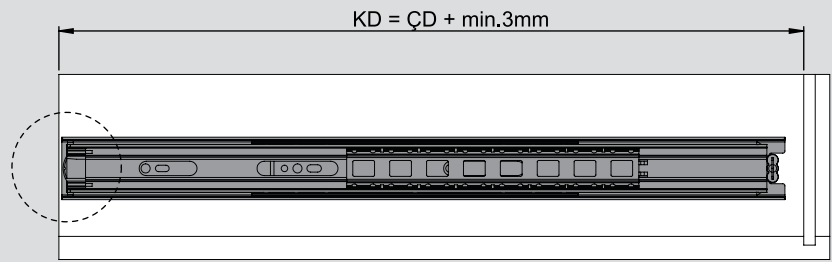

Teknik Ölçüler / Dimensions techniques

Parçalar / Pièces

Tavsiye Edilen Vida / Vis recommandée

Kabin Ölçüleri / Dimensions du meuble

Çekmece Ölçüleri / Dimensions du tiroir

KİG : Kabin İç Genişliği / Largeur intérieure du meuble
ÇG : Çekmece Genişliği / Profondeur du tiroir

KD : Kabin Derinliği / Profondeur du meuble
ÇD : Çekmece Derinliği / Profondeur du tiroir

RB : Ray Uzunluğu / Longueur nominale

Montaj / Assemblage

1

2