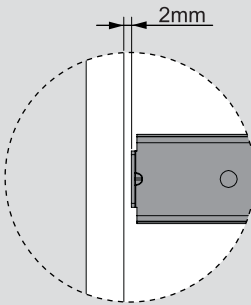

Teknik Ölçüler / Dimensions techniques

Parçalar / Pièces

Tavsiye Edilen Vida / Vis recommandée

Kabin Ölçüleri / Dimensions du meuble

Çekmece Ölçüleri / Dimensions du tiroir

KİG : Kabin İç Genişliği / Largeur intérieure du meuble
ÇG : Çekmece Genişliği / Profondeur du tiroir

KD : Kabin Derinliği / Profondeur du meuble
ÇD : Çekmece Derinliği / Profondeur du tiroir

RB : Ray Uzunluğu / Longueur nominale

Montaj / Assemblage

1

2