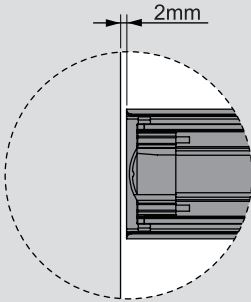

Teknik Ölçüler / Dimensions techniques

Parçalar / Pièces

Tavsiye Edilen Vida / Vis recommandée

Kabin Ölçüleri / Dimensions du meuble

Çekmece Ölçüleri / Dimensions du tiroir

KİG : Kabin İç Genişliği / Largeur intérieure du meuble
ÇG : Çekmece Genişliği / Profondeur du tiroir

KD : Kabin Derinliği / Profondeur du meuble
ÇD : Çekmece Derinliği / Profondeur du tiroir

RB : Ray Uzunluğu / Longueur nominale

Montaj / Assemblage

1

2