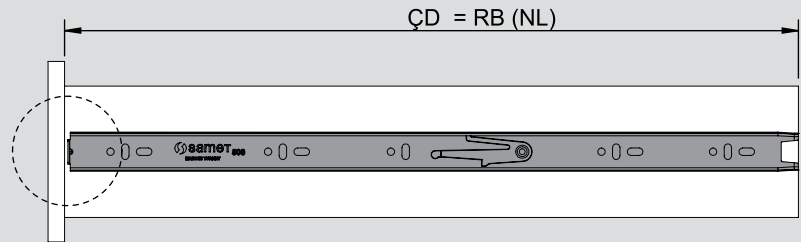

Teknik Ölçüler / Dimensions techniques

Parçalar / Pièces

Tavsiye Edilen Vida / Vis recommandée

Kabin Ölçüleri / Dimensions du meuble

Çekmece Ölçüleri / Dimensions du tiroir

KİG : Kabin İç Genişliği / Largeur intérieure du meuble
ÇG : Çekmece Genişliği / Profondeur du tiroir

KD : Kabin Derinliği / Profondeur du meuble
ÇD : Çekmece Derinliği / Profondeur du tiroir

RB : Ray Uzunluğu / Longueur nominale

Montaj / Assemblage

1

2