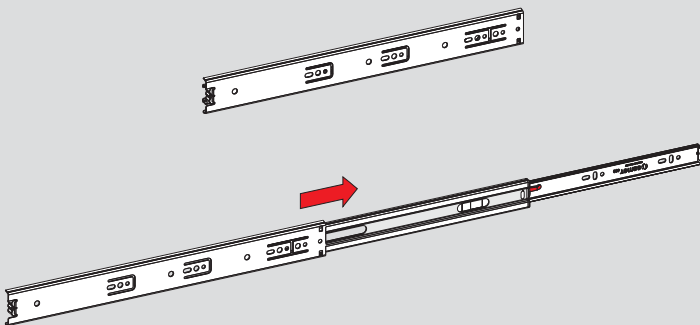

Teknik Ölçüler / Dimensions techniques

Parçalar / Pièces

Tavsiye Edilen Vida / Vis recommandée

Kabin Ölçüleri / Dimensions du meuble

Çekmece Ölçüleri / Dimensions du tiroir

KİG : Kabin İç Genişliği / Largeur intérieure du meuble
ÇG : Çekmece Genişliği / Profondeur du tiroir

KD : Kabin Derinliği / Profondeur du meuble
ÇD : Çekmece Derinliği / Profondeur du tiroir

RB : Ray Uzunluğu / Longueur nominale

Montaj / Assemblage

1

2