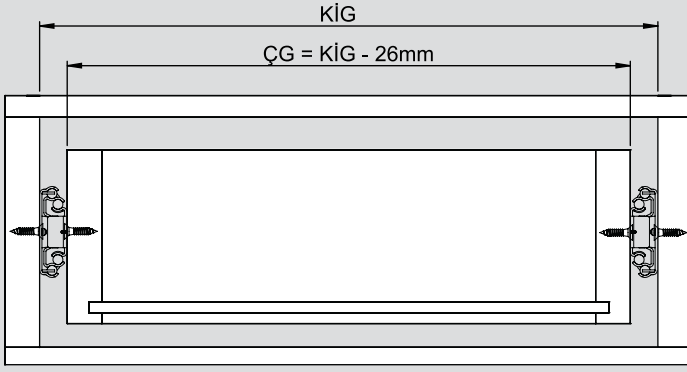

Teknik Ölçüler / Dimensions techniques

Parçalar / Pièces

Tavsiye Edilen Vida / Vis recommandée

Kabin Ölçüleri / Dimensions du meuble

Çekmece Ölçüleri / Dimensions du tiroir

KİG : Kabin İç Genişliği / Largeur intérieure du meuble
ÇG : Çekmece Genişliği / Profondeur du tiroir

KD : Kabin Derinliği / Profondeur du meuble
ÇD : Çekmece Derinliği / Profondeur du tiroir

RB : Ray Uzunluğu / Longueur nominale

Montaj / Assemblage

1

2