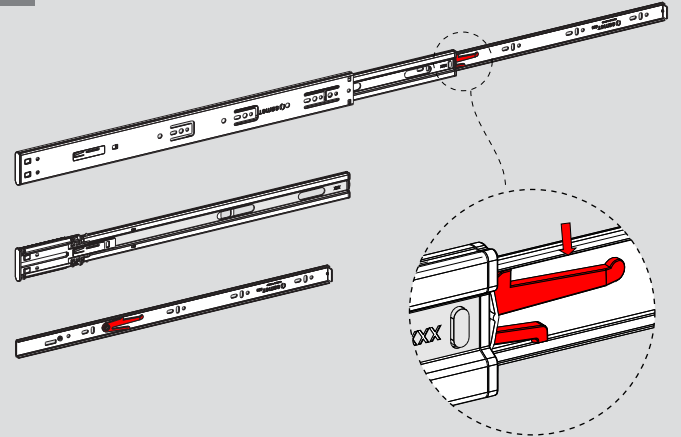

Teknik Ölçüler / Dimensions techniques

Parçalar / Pièces

Tavsiye Edilen Vida / Vis recommandée

Kabin Ölçüleri / Dimensions du meuble

Çekmece Ölçüleri / Dimensions du tiroir

KİG : Kabin İç Genişliği / Largeur intérieure du meuble
ÇG : Çekmece Genişliği / Profondeur du tiroir

KD : Kabin Derinliği / Profondeur du meuble
ÇD : Çekmece Derinliği / Profondeur du tiroir

RB : Ray Uzunluğu / Longueur nominale

Montaj / Assemblage

1

2