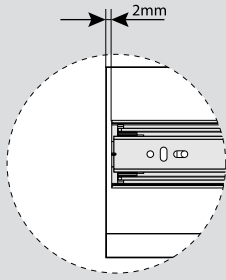

## Teknik Ölçüler / Dimensions techniques

## Kabin Ölçüleri / Dimensions du meuble

## Çekmece Ölçüleri / Dimensions du tiroir

KİG : Kabin İç Genişliği / Largeur intérieure du meuble  
ÇG : Çekmece Genişliği / Profondeur du tiroir

KD : Kabin Derinliği / Profondeur du meuble  
ÇD : Çekmece Derinliği / Profondeur du tiroir