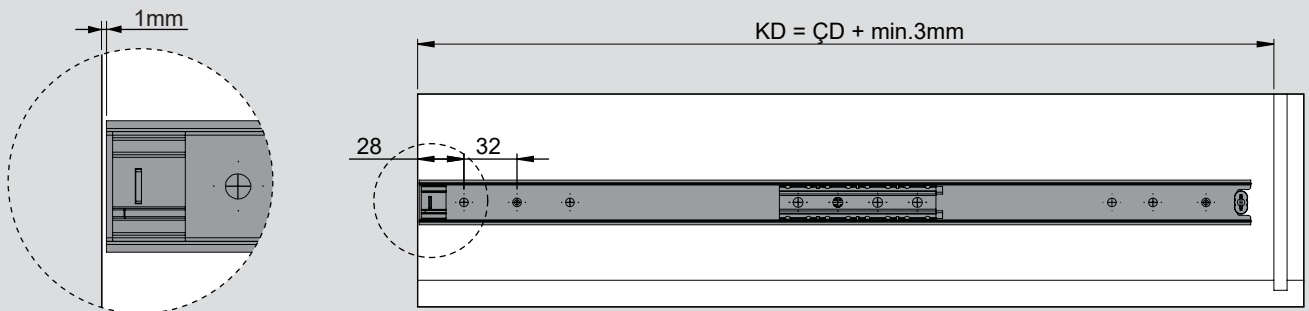

Teknik Ölçüler / Wymiary techniczne

Parçalar / Części

Tavsiye Edilen Vida / Zalecane wkręty

Kabin Ölçüleri / Wymiary szafki

Çekmece Ölçüleri / Wymiary szuflady

KİG : Kabin İç Genişliği / Wewnętrzna szerokość szafki KD : Kabin Derinliği / Głębokość szafki RB : Ray Uzunluğu / Długość nominalna
ÇG : Çekmece Genişliği / Szerokość szuflady ÇD : Çekmece Derinliği / Głębokość szuflady