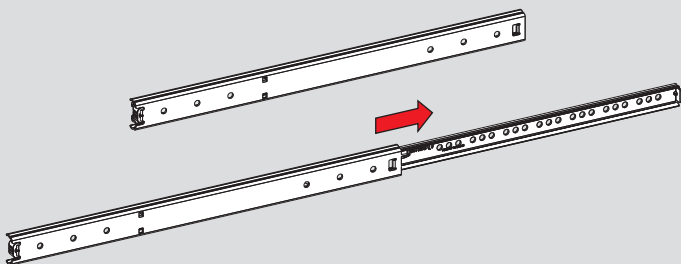

Teknik Ölçüler / Wymiary techniczne

Parçalar / Części

Tavsiye Edilen Vida / Zalecane wkręty

Kabin Ölçüleri / Wymiary szafki

Çekmece Ölçüleri / Wymiary szuflady

KİG : Kabin İç Genişliği / Wewnętrzna szerokość szafki KD : Kabin Derinliği / Głębokość szafki RB : Ray Uzunluğu / Długość nominalna
ÇG : Çekmece Genişliği / Szerokość szuflady ÇD : Çekmece Derinliği / Głębokość szuflady

Montaj / Montaż

1

2