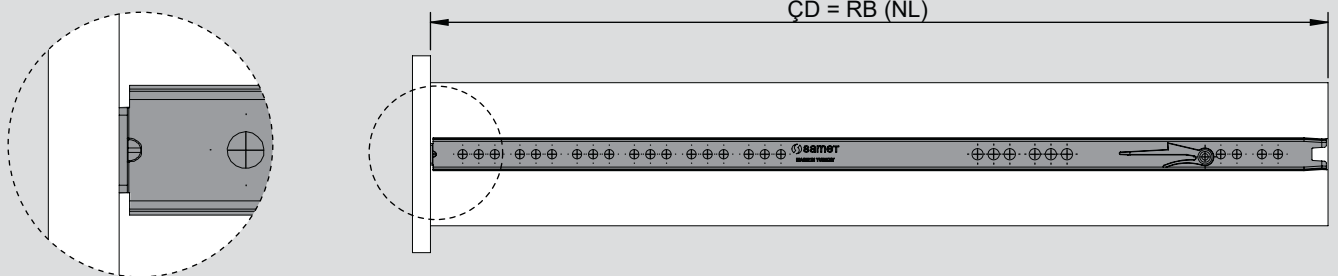

Teknik Ölçüler / Wymiary techniczne

Parçalar / Części

Tavsiye Edilen Vida / Zalecane wkręty

Kabin Ölçüleri / Wymiary szafki

Çekmece Ölçüleri / Wymiary szuflady

KİG : Kabin İç Genişliği / Wewnętrzna szerokość szafki KD : Kabin Derinliği / Głębokość szafki RB : Ray Uzunluğu / Długość nominalna
ÇG : Çekmece Genişliği / Szerokość szuflady ÇD : Çekmece Derinliği / Głębokość szuflady