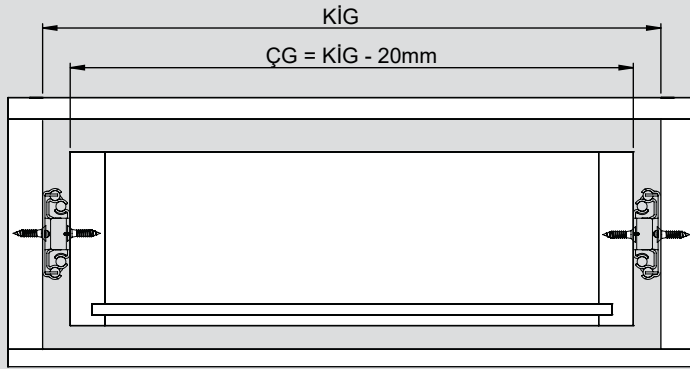

Teknik Ölçüler / Wymiary techniczne

Parçalar / Części

Tavsiye Edilen Vida / Zalecane wkręty

Kabin Ölçüleri / Wymiary szafki

Çekmece Ölçüleri / Wymiary szuflady

KİG : Kabin İç Genişliği / Wewnętrzna szerokość szafki KD : Kabin Derinliği / Głębokość szafki RB : Ray Uzunluğu / Długość nominalna
ÇG : Çekmece Genişliği / Szerokość szuflady ÇD : Çekmece Derinliği / Głębokość szuflady