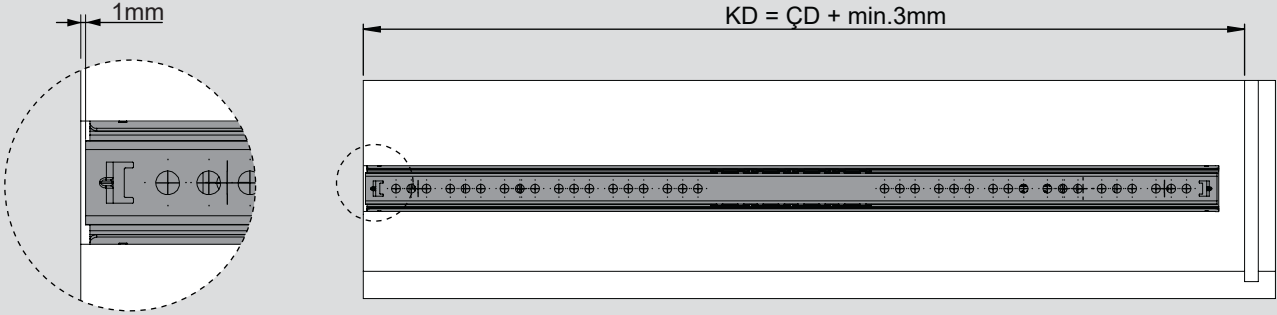

Teknik Ölçüler / Dimensions techniques

Parçalar / Pièces

Tavsiye Edilen Vida / Vis recommandée

Kabin Ölçüleri / Dimensions du meuble

Çekmece Ölçüleri / Dimensions du tiroir

KİG : Kabin İç Genişliği / Largeur intérieure du meuble

KD : Kabin Derinliği / Profondeur du meuble

RB : Ray Uzunluğu / Longueur nominale

ÇG : Çekmece Genişliği / Profondeur du tiroir

ÇD : Çekmece Derinliği / Profondeur du tiroir

Montaj / Assemblage

1

2