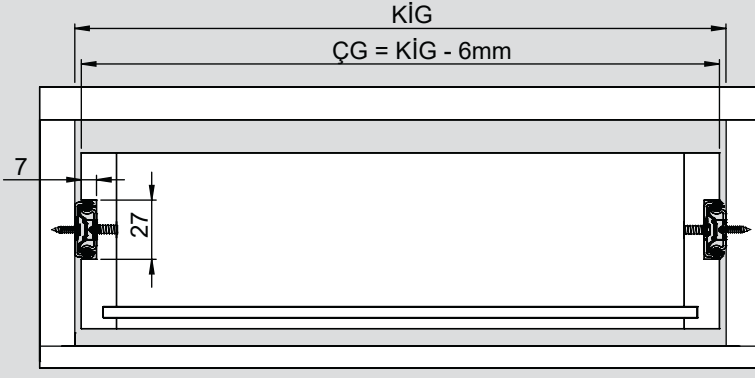

Teknik Ölçüler / Dimensions techniques

Parçalar / Pièces

Tavsiye Edilen Vida / Vis recommandée

Kabin Ölçüleri / Dimensions du meuble

Çekmece Ölçüleri / Dimensions du tiroir

KİG : Kabin İç Genişliği / Largeur intérieure du meuble

KD : Kabin Derinliği / Profondeur du meuble

RB : Ray Uzunluğu / Longueur nominale

ÇG : Çekmece Genişliği / Profondeur du tiroir

ÇD : Çekmece Derinliği / Profondeur du tiroir

Montaj / Assemblage

1

2