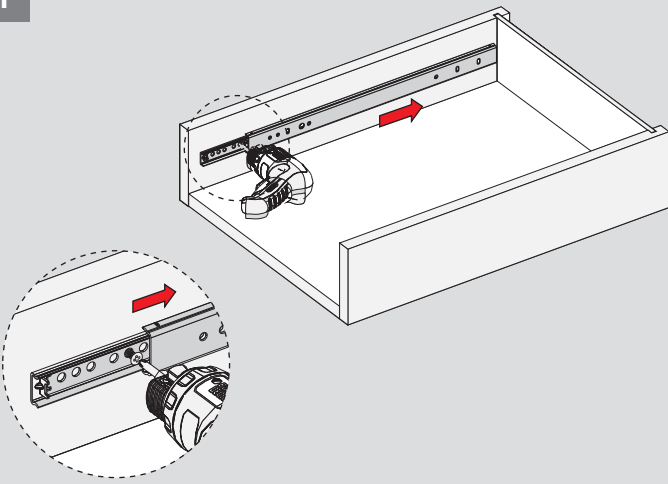

KD : Kabin Derinliği / Profondeur du meuble

RB : Ray Uzunluğu / Longueur nominale

ÇG : Çekmece Genişliği / Profondeur du tiroir

ÇD : Çekmece Derinliği / Profondeur du tiroir

Montaj / Assemblage

1

2