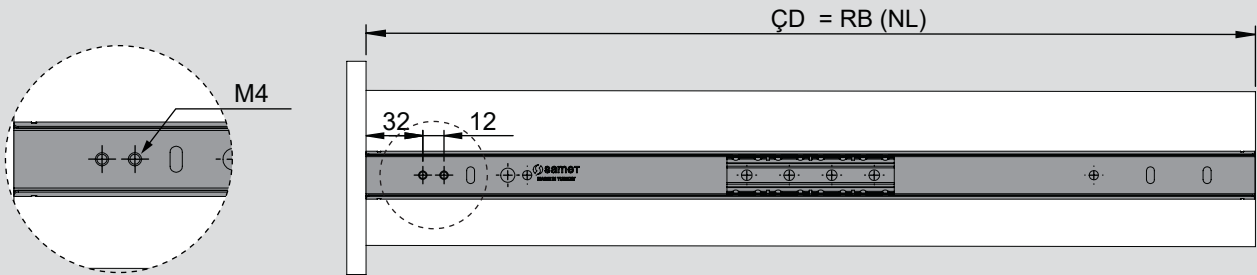

Teknik Ölçüler / Dimensions techniques

Parçalar / Pièces

Tavsiye Edilen Vida / Vis recommandée

Kabin Ölçüleri / Dimensions du meuble

Çekmece Ölçüleri / Dimensions du tiroir

KİG : Kabin İç Genişliği / Largeur intérieure du meuble

KD : Kabin Derinliği / Profondeur du meuble

RB : Ray Uzunluğu / Longueur nominale

ÇG : Çekmece Genişliği / Profondeur du tiroir

ÇD : Çekmece Derinliği / Profondeur du tiroir

Montaj / Assemblage

1

2