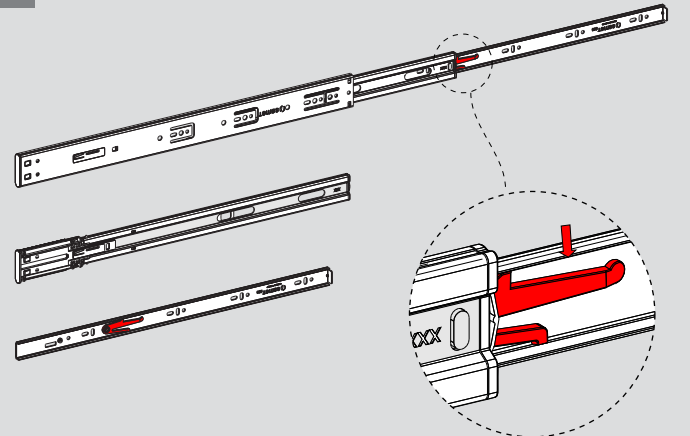

KD : Kabin Derinliği / Profondeur du meuble
ÇD : Çekmece Derinliği / Profondeur du tiroir

RB : Ray Uzunluğu / Longueur nominale

Montaj / Assemblage

1

2

3

4

5