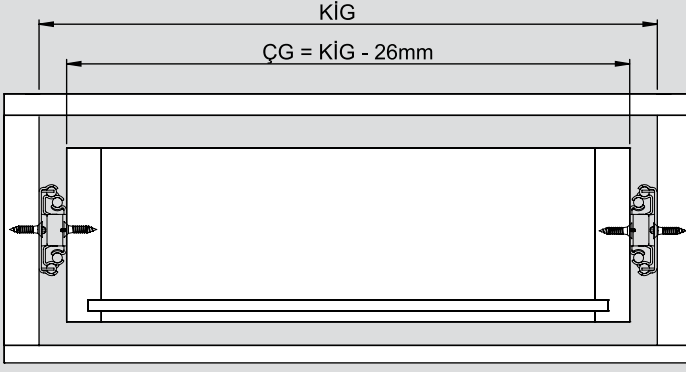

Teknik Ölçüler / Dimensions techniques

Parçalar / Pièces

Tavsiye Edilen Vida / Vis recommandée

Kabin Ölçüleri / Dimensions du meuble

Çekmece Ölçüleri / Dimensions du tiroir

KİG : Kabin İç Genişliği / Largeur intérieure du meuble
ÇG : Çekmece Genişliği / Profondeur du tiroir

KD : Kabin Derinliği / Profondeur du meuble
ÇD : Çekmece Derinliği / Profondeur du tiroir

RB : Ray Uzunluğu / Longueur nominale

Montaj / Assemblage

1

2

3

4

5