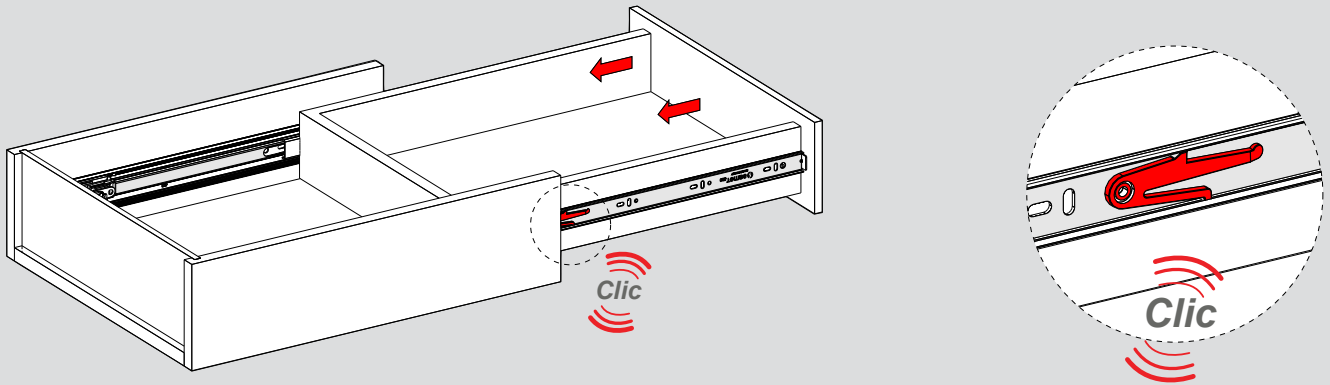

KD : Kabin Derinliği / Profondeur du meuble
ÇD : Çekmece Derinliği / Profondeur du tiroir

RB : Ray Uzunluğu / Longueur nominale

Montaj / Assemblage

1

2

3

4

5