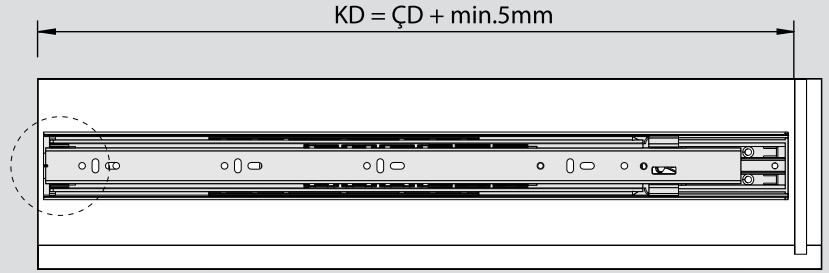

Teknik Ölçüler / Dimensions techniques

Parçalar / Pièces

Tavsiye Edilen Vida / Vis recommandée

Kabin Ölçüleri / Dimensions du meuble

Çekmece Ölçüleri / Dimensions du tiroir

KİG : Kabin İç Genişliği / Largeur intérieure du meuble
ÇG : Çekmece Genişliği / Profondeur du tiroir

KD : Kabin Derinliği / Profondeur du meuble
ÇD : Çekmece Derinliği / Profondeur du tiroir

RB : Ray Uzunluğu / Longueur nominale

Montaj / Assemblage

1

2

3

4

5