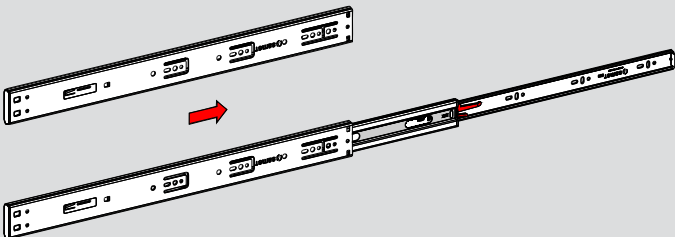

Teknik Ölçüler / Dimensions techniques

Parçalar / Pièces

Tavsiye Edilen Vida / Vis recommandée

Kabin Ölçüleri / Dimensions du meuble

Çekmece Ölçüleri / Dimensions du tiroir

KİG : Kabin İç Genişliği / Largeur intérieure du meuble
ÇG : Çekmece Genişliği / Profondeur du tiroir

KD : Kabin Derinliği / Profondeur du meuble
ÇD : Çekmece Derinliği / Profondeur du tiroir

RB : Ray Uzunluğu / Longueur nominale

Montaj / Assemblage

1

2

3

4

5