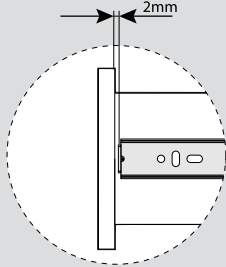

Teknik Ölçüler / Dimensions techniques

Parçalar / Pièces

Tavsiye Edilen Vida / Vis recommandée

Kabin Ölçüleri / Dimensions du meuble

Çekmece Ölçüleri / Dimensions du tiroir

KİG : Kabin İç Genişliği / Largeur intérieure du meuble
ÇG : Çekmece Genişliği / Profondeur du tiroir

KD : Kabin Derinliği / Profondeur du meuble
ÇD : Çekmece Derinliği / Profondeur du tiroir

RB : Ray Uzunluğu / Longueur nominale

Montaj / Assemblage

1

2

3

4

5