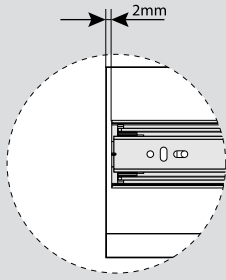

Teknik Ölçüler / Dimensions techniques

Parçalar / Pièces

Tavsiye Edilen Vida / Vis recommandée

Kabin Ölçüleri / Dimensions du meuble

Çekmece Ölçüleri / Dimensions du tiroir

KİG : Kabin İç Genişliği / Largeur intérieure du meuble
ÇG : Çekmece Genişliği / Profondeur du tiroir

KD : Kabin Derinliği / Profondeur du meuble
ÇD : Çekmece Derinliği / Profondeur du tiroir

RB : Ray Uzunluğu / Longueur nominale

Montaj / Assemblage

1

2

3

4

5