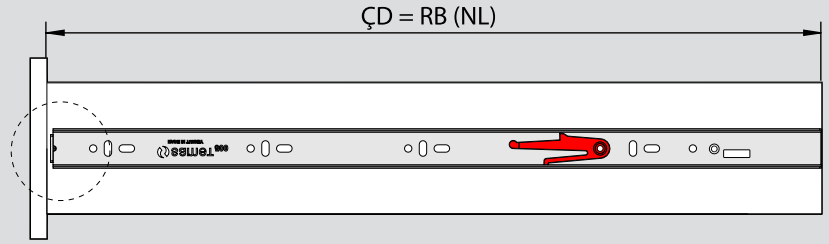

Teknik Ölçüler / Dimensions techniques

Parçalar / Pièces

Tavsiye Edilen Vida / Vis recommandée

Kabin Ölçüleri / Dimensions du meuble

Çekmece Ölçüleri / Dimensions du tiroir

KİG : Kabin İç Genişliği / Largeur intérieure du meuble
ÇG : Çekmece Genişliği / Profondeur du tiroir

KD : Kabin Derinliği / Profondeur du meuble
ÇD : Çekmece Derinliği / Profondeur du tiroir

RB : Ray Uzunluğu / Longueur nominale

Montaj / Assemblage

1

2

3

4

5