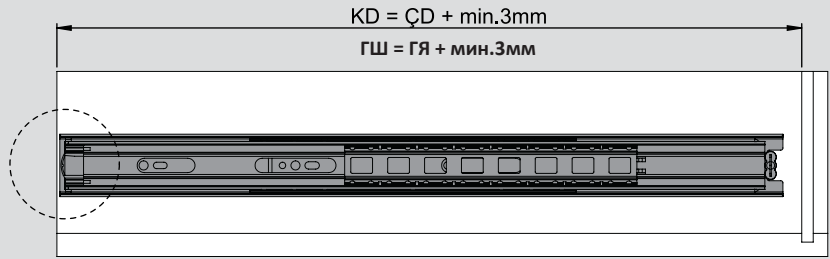

Teknik Ölçüler / Технические размеры

Parçalar / Детали

Tavsiye Edilen Vida / Рекомендованные винты

Kabin Ölçüleri / Размеры шкафа

Çekmece Ölçüleri / Размеры ящика

KİG : Kabin İç Genişliği / ВШШ:Внутренняя ширина шкафа KD : Kabin Derinliği / ГШ:Глубина шкафа RB : Ray Uzunluğu / НД:Номинальная длина  
ÇG : Çekmece Genişliği / ШЯ:Ширина ящика ÇD : Çekmece Derinliği / ГЯ:Глубина ящика