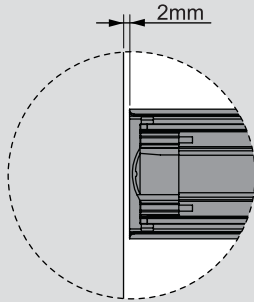

Teknik Ölçüler / Технические размеры

Parçalar / Детали

Tavsiye Edilen Vida / Рекомендованные винты

Kabin Ölçüleri / Размеры шкафа

Çekmece Ölçüleri / Размеры ящика

KİG : Kabin İç Genişliği / ВШШ:Внутренняя ширина шкафа KD : Kabin Derinliği / ГШ:Глубина шкафа RB : Ray Uzunluğu / НД:Номинальная длина  
ÇG : Çekmece Genişliği / ШЯ:Ширина ящика ÇD : Çekmece Derinliği / ГЯ:Глубина ящика