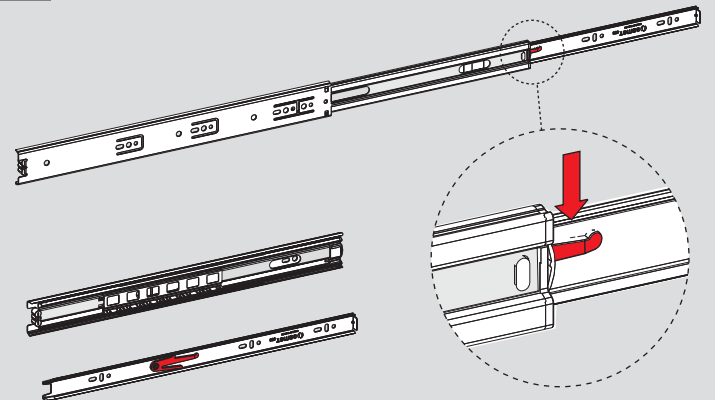

Teknik Ölçüler / Технические размеры

Parçalar / Детали

Tavsiye Edilen Vida / Рекомендованные винты

Kabin Ölçüleri / Размеры шкафа

Çekmece Ölçüleri / Размеры ящика

KİG : Kabin İç Genişliği / ВШШ:Внутренняя ширина шкафа KD : Kabin Derinliği / ГШ:Глубина шкафа RB : Ray Uzunluğu / НД:Номинальная длина  
ÇG : Çekmece Genişliği / ШЯ:Ширина ящика ÇD : Çekmece Derinliği / ГЯ:Глубина ящика

Montaj / Сборка

1

2

3

4

5

7