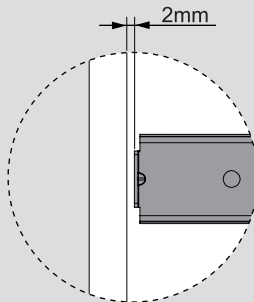

Teknik Ölçüler / Технические размеры

Parçalar / Детали

Tavsiye Edilen Vida / Рекомендованные винты

Kabin Ölçüleri / Размеры шкафа

Çekmece Ölçüleri / Размеры ящика

KİG : Kabin İç Genişliği / ВШШ:Внутренняя ширина шкафа KD : Kabin Derinliği / ГШ:Глубина шкафа RB : Ray Uzunluğu / НД:Номинальная длина  
ÇG : Çekmece Genişliği / ШЯ:Ширина ящика ÇD : Çekmece Derinliği / ГЯ:Глубина ящика