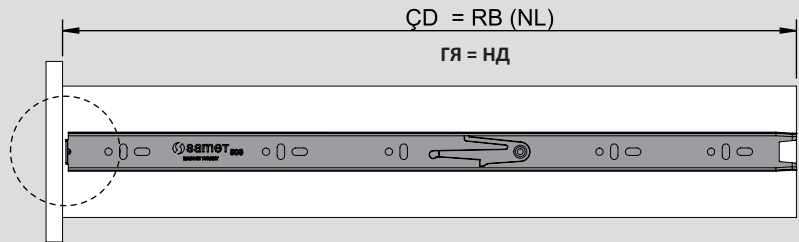

Teknik Ölçüler / Технические размеры

Parçalar / Детали

Tavsiye Edilen Vida / Рекомендованные винты

Kabin Ölçüleri / Размеры шкафа

Çekmece Ölçüleri / Размеры ящика

KİG : Kabin İç Genişliği / ВШШ:Внутренняя ширина шкафа KD : Kabin Derinliği / ГШ:Глубина шкафа RB : Ray Uzunluğu / НД:Номинальная длина  
ÇG : Çekmece Genişliği / ШЯ:Ширина ящика ÇD : Çekmece Derinliği / ГЯ:Глубина ящика