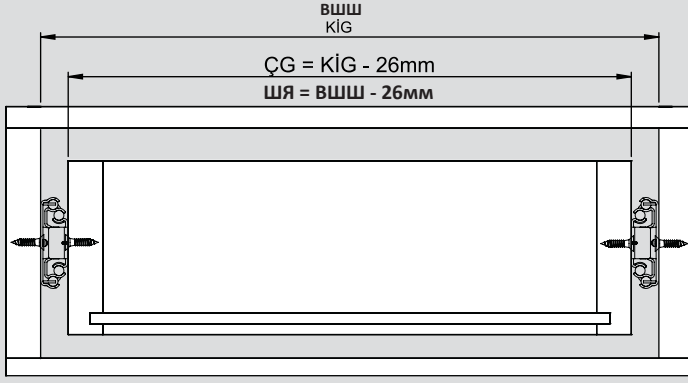

Teknik Ölçüler / Технические размеры

Parçalar / Детали

Tavsiye Edilen Vida / Рекомендованные винты

Kabin Ölçüleri / Размеры шкафа

Çekmece Ölçüleri / Размеры ящика

KİG : Kabin İç Genişliği / ВШШ:Внутренняя ширина шкафа KD : Kabin Derinliği / ГШ:Глубина шкафа RB : Ray Uzunluğu / НД:Номинальная длина  
ÇG : Çekmece Genişliği / ШЯ:Ширина ящика ÇD : Çekmece Derinliği / ГЯ:Глубина ящика

Montaj / Сборка

1

2

3

4

5

7