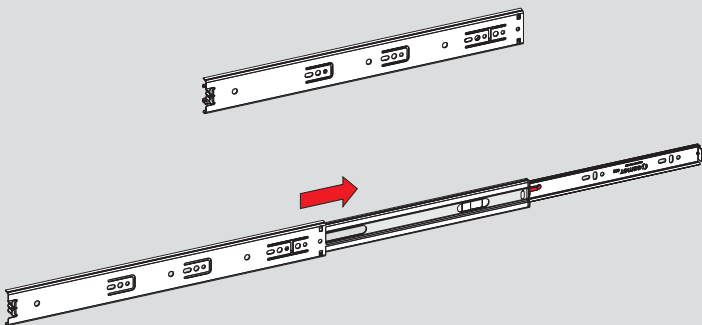

Teknik Ölçüler / Технические размеры

Parçalar / Детали

Tavsiye Edilen Vida / Рекомендованные винты

Kabin Ölçüleri / Размеры шкафа

Çekmece Ölçüleri / Размеры ящика

KİG : Kabin İç Genişliği / ВШШ:Внутренняя ширина шкафа KD : Kabin Derinliği / ГШ:Глубина шкафа RB : Ray Uzunluğu / НД:Номинальная длина  
ÇG : Çekmece Genişliği / ШЯ:Ширина ящика ÇD : Çekmece Derinliği / ГЯ:Глубина ящика

Montaj / Сборка

1

2

3

4

5

7