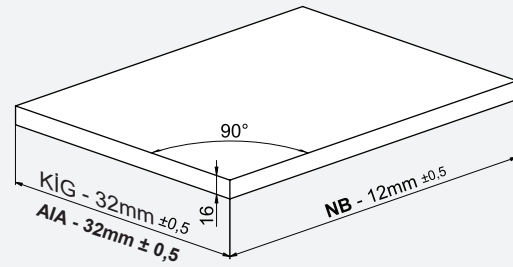

Kabin Ölçüleri / Dimensiones del armario

Kabin İç Genişliği : KIG
Kabin İç Derinliği : KID
Çekmece Derinliği : CD
Çekmece İç Genişliği : ÇIG
Nominal Boy (Ray boyu) : NB

Ancho interior del armario : AIA
Profundidad interior del armario : PIA
Profundidad del cajón : PC
Ancho interior del cajón : AIC
Longitud nominal : LN

1

2

Ön Panel / Panel delantero

Aşşak Çekmece Tabanı / Suelo de cajón de madera

3

4

Aşşak Arkalık / Respaldo de madera

Parçalar / Piezas