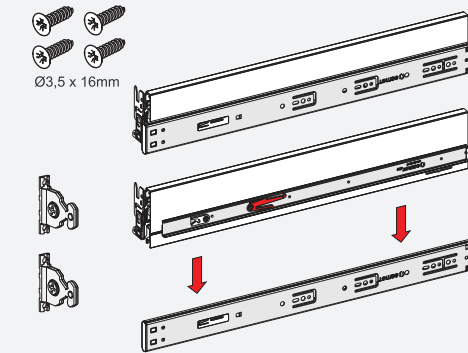

Kabin Ölçüleri / Dimensiones del armario

Kabin İç Genişliği : KIG
Kabin İç Derinliği : KID
Çekmece Derinliği : CD
Çekmece İç Genişliği : ÇIG
Nominal Boy (Ray boyu) : NB

Ancho interior del armario : AIA
Profundidad interior del armario : PIA
Profundidad del cajón : PC
Ancho interior del cajón : AIC
Longitud nominal : LN

1

2

Ön Panel / Panel delantero

Aşşak Çekmece Tabanı / Suelo de cajón de madera

3

4

Aşşak Arkalık / Respaldo de madera

Parçalar / Piezas