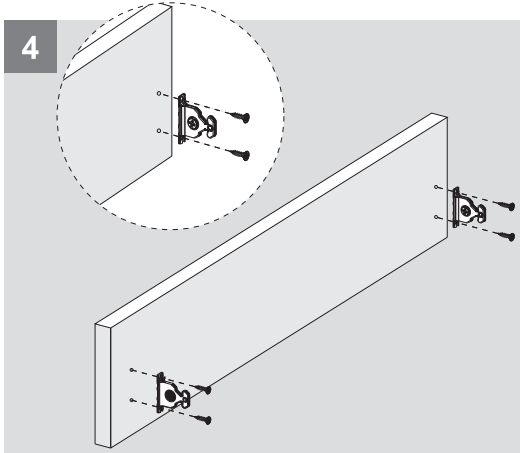

Kabin Ölçüleri / Dimensiones del armario

Kabin İç Genişliği : KIG
Kabin İç Derinliği : KID
Çekmece Derinliği : CD
Çekmece İç Genişliği : ÇIG
Nominal Boy (Ray boyu) : NB

Ancho interior del armario : AIA
Profundidad interior del armario : PIA
Profundidad del cajón : PC
Ancho interior del cajón : AIC
Longitud nominal : LN

1

2

Ön Panel / Panel delantero

Aşşak Çekmece Tabanı / Suelo de cajón de madera

3

4

Aşşak Arkalık / Respaldo de madera

Parçalar / Piezas