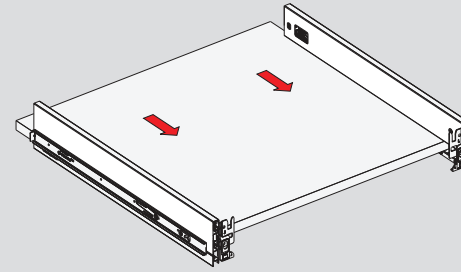

Kabin Ölçüleri / Dimensiones del armario

Kabin İç Genişliği : KIG
Kabin İç Derinliği : KID
Çekmece Derinliği : CD
Çekmece İç Genişliği : ÇIG
Nominal Boy (Ray boyu) : NB

Ancho interior del armario : AIA
Profundidad interior del armario : PIA
Profundidad del cajón : PC
Ancho interior del cajón : AIC
Longitud nominal : LN

1

2

Ön Panel / Panel delantero

Aşşak Çekmece Tabanı / Suelo de cajón de madera

3

4

Aşşak Arkalık / Respaldo de madera

Parçalar / Piezas