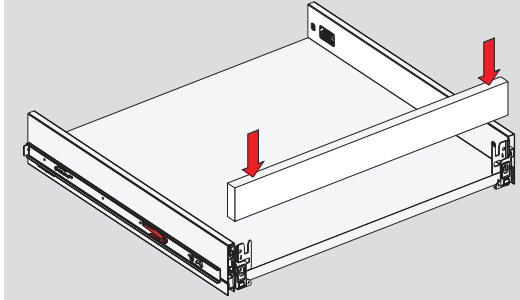

Kabin Ölçüleri / Dimensiones del armario

Kabin İç Genişliği : KIG
Kabin İç Derinliği : KID
Çekmece Derinliği : CD
Çekmece İç Genişliği : ÇIG
Nominal Boy (Ray boyu) : NB

Ancho interior del armario : AIA
Profundidad interior del armario : PIA
Profundidad del cajón : PC
Ancho interior del cajón : AIC
Longitud nominal : LN

1

2

Ön Panel / Panel delantero

Aşşak Çekmece Tabanı / Suelo de cajón de madera

3

4

Aşşak Arkalık / Respaldo de madera

Parçalar / Piezas