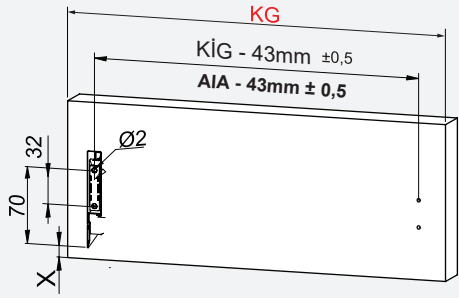

Ön Panel / Panel delantero