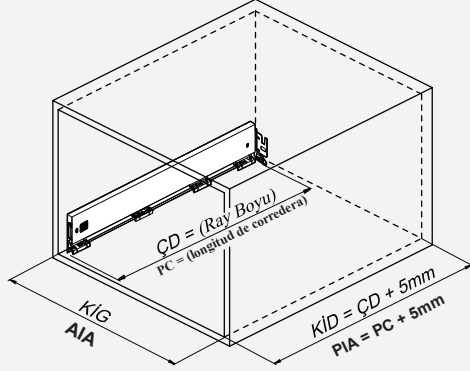

Kabin Ölçüleri / Dimensiones del armario

Kabin İç Genişliği : KIG
Kabin İç Derinliği : KID
Çekmece Derinliği : CD
Çekmece İç Genişliği : ÇIG
Nominal Boy (Ray boyu) : NB

Ancho interior del armario : AIA
Profundidad interior del armario : PIA
Profundidad del cajón : PC
Ancho interior del cajón : AIC
Longitud nominal : LN

1

2

Ön Panel / Panel delantero

Aşşak Çekmece Tabanı / Suelo de cajón de madera

3

4

Aşşak Arkalık / Respaldo de madera

Parçalar / Piezas