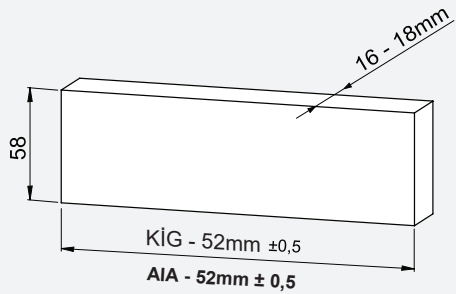

Kabin Ölçüleri / Dimensiones del armario

Kabin İç Genişliği : KIG
Kabin İç Derinliği : KID
Çekmece Derinliği : CD
Çekmece İç Genişliği : ÇIG
Nominal Boy (Ray boyu) : NB

Ancho interior del armario : AIA
Profundidad interior del armario : PIA
Profundidad del cajón : PC
Ancho interior del cajón : AIC
Longitud nominal : LN

1

2

Ön Panel / Panel delantero

Aşşak Çekmece Tabanı / Suelo de cajón de madera

3

4

Aşşak Arkalık / Respaldo de madera

Parçalar / Piezas