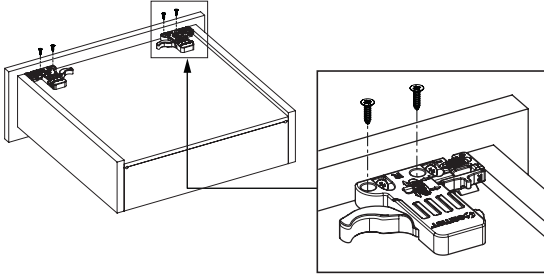

Dima di foratura Smart con righe

Rayların Vida Konum Ölçüleri
Posizione della vite per le guide

Rayı, koyu renk ile işaretlenmiş deliklerden vidalayınız.
Avvitare la guida a partire dai fori contrassegnati.

Çekmece Ölçüleri
Dimensioni del cassetto

1

Not: Çekmece taban kalınlığı 12 mm'den küçük olduğunda, açılı mandal bağlama deliklerini kullanınız.

Nota: Utilizzare fori angolari per montare lo Smart lock quando la larghezza del fondo in legno è minore di 12 mm.

2

3

Somunu çevirerek, yukarıya doğru ayar yapabilirsiniz.
È possibile adattare il posizionamento superiore ruotando la manopola.

Somunu çevirerek, sağ-sol ayarını yapabilirsiniz.

È possibile adattare il posizionamento verso destra - sinistra ruotando la manopola.