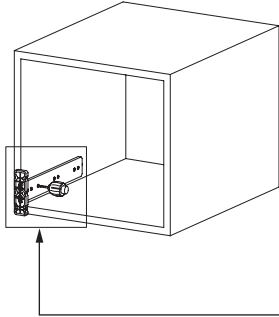

Somunu çevirerek, sağ-sol ayarını yapabilirsiniz.

È possibile adattare il posizionamento verso destra - sinistra ruotando la manopola.

Mandal kollarına aynı anda basarak, çekmeceyi kolayca yerinden çıkarabilirsiniz.
È possibile estrarre facilmente il cassetto spingendo il chiavistello dello Smart lock

Smart El Tipi Ray
Montaj Şablonu
Dima di foratura Smart

Kod / Codice

12799902

12799904