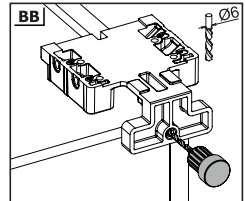

Çekmece Ölçüleri
Dimensioni del cassetto