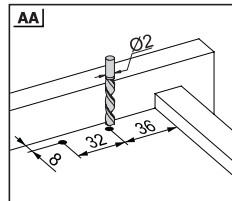

Çekmece Ölçüleri
Dimensioni del cassetto