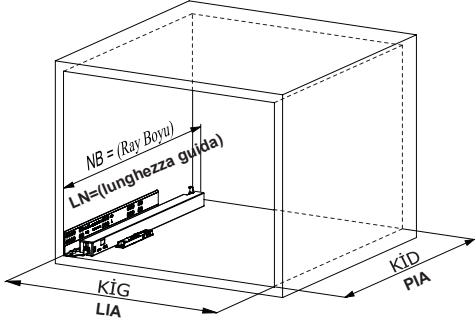

Kabin Ölçüleri
Dimensioni armadio

Kabin İç Geniřliđi	: KİG	Larghezza Interna Armadio:	LIA
Kabin İç Derinliđi	: KİD	Profondità Interna Armadio:	PIA
Çekmece Derinliđi	: ÇD	Profondità Cassetto:	PC
Çekmece İç Geniřliđi	: ÇİG	Larghezza Interna Cassetto:	LIC
Nominal Boy (Ray boyu):	NB	Lunghezza Nominale:	LN

Tavsiye Edilen Vida ve Şablonlar
Viti e modelli raccomandati

Modello Smart Lock

Dima di foratura Smart

Dima di foratura Smart con righe

Rayların Vida Konum Ölçüleri
Posizione della vite per le guide

Rayı, koyu renk ile işaretlenmiş deliklerden vidalayınız.
Avvitare la guida a partire dai fori contrassegnati.