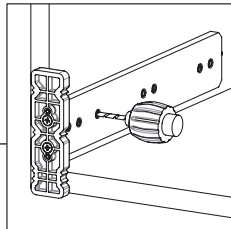

Çekmece Ölçüleri
Dimensioni del cassetto

1

Not: Çekmece taban kalınlığı 12 mm'den küçük olduğunda, açılı mandal bağlama deliklerini kullanınız.

Nota: Utilizzare fori angolari per montare lo Smart lock quando la larghezza del fondo in legno è minore di 12 mm.

2

3

Somunu çevirerek, yukarıya doğru ayar yapabilirsiniz.
È possibile adattare il posizionamento superiore ruotando la manopola.

Somunu çevirerek, sağ-sol ayarını yapabilirsiniz.

È possibile adattare il posizionamento verso destra - sinistra ruotando la manopola.

Mandal kollarına aynı anda basarak, çekmeceyi kolayca yerinden çıkarabilirsiniz.
È possibile estrarre facilmente il cassetto spingendo il chiavistello dello Smart lock

Smart El Tipi Ray
Montaj Şablonu
Dima di foratura Smart

Kod / Codice

12799902

12799904

Smart Cetvelli Ray
Montaj Şablonu
Dima di foratura Smart con righello

Kod / Codice

12799901

12799905