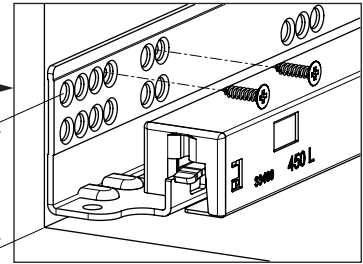

Kabin Ölçüleri
Dimensioni armadio

Kabin İç Geniřliđi	: KİG	Larghezza Interna Armadio:	LIA
Kabin İç Derinliđi	: KİD	Profondità Interna Armadio:	PIA
Çekmece Derinliđi	: ÇD	Profondità Cassetto:	PC
Çekmece İç Geniřliđi	: ÇİG	Larghezza Interna Cassetto:	LIC
Nominal Boy (Ray boyu):	NB	Lunghezza Nominale:	LN

Tavsiye Edilen Vida ve Şablonlar
Viti e modelli raccomandati

Modello Smart Lock

Dima di foratura Smart

Dima di foratura Smart con righe

Rayların Vida Konum Ölçüleri
Posizione della vite per le guide

Rayı, koyu renk ile işaretlenmiş deliklerden vidalayınız.
Avvitare la guida a partire dai fori contrassegnati.

Çekmece Ölçüleri
Dimensioni del cassetto