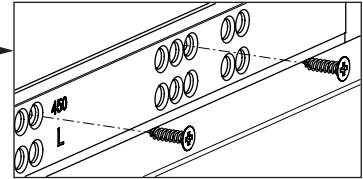

Kabin Ölçüleri
Dimensioni armadio

Kabin İç Geniřliđi	: KİG	Larghezza Interna Armadio:	LIA
Kabin İç Derinliđi	: KİD	Profondità Interna Armadio:	PIA
Çekmece Derinliđi	: ÇD	Profondità Cassetto:	PC
Çekmece İç Geniřliđi	: ÇİG	Larghezza Interna Cassetto:	LIC
Nominal Boy (Ray boyu):	NB	Lunghezza Nominale:	LN

Tavsiye Edilen Vida ve Şablonlar
Viti e modelli raccomandati

Modello Smart Lock

Dima di foratura Smart

Dima di foratura Smart con righe

Rayların Vida Konum Ölçüleri
Posizione della vite per le guide

Rayı, koyu renk ile işaretlenmiş deliklerden vidalayınız.
Avvitare la guida a partire dai fori contrassegnati.

Çekmece Ölçüleri
Dimensioni del cassetto