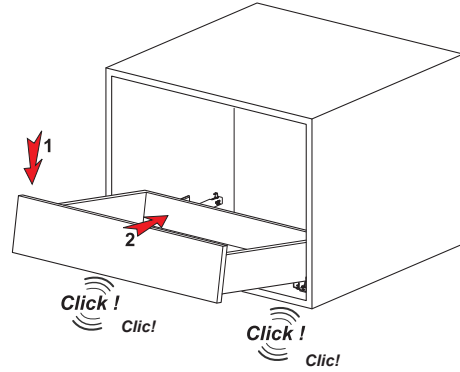

Dima di foratura Smart con righe

Rayların Vida Konum Ölçüleri
Posizione della vite per le guide

Rayı, koyu renk ile işaretlenmiş deliklerden vidalayınız.
Avvitare la guida a partire dai fori contrassegnati.

Çekmece Ölçüleri
Dimensioni del cassetto

1

Not: Çekmece taban kalınlığı 12 mm'den küçük olduğunda, açılı mandal bağlama deliklerini kullanınız.

Nota: Utilizzare fori angolari per montare lo Smart lock quando la larghezza del fondo in legno è minore di 12 mm.

2

3

Somunu çevirerek, yukarıya doğru ayar yapabilirsiniz.
È possibile adattare il posizionamento superiore ruotando la manopola.

Somunu çevirerek, sağ-sol ayarını yapabilirsiniz.

È possibile adattare il posizionamento verso destra - sinistra ruotando la manopola.

Mandal kollarına aynı anda basarak, çekmeceyi kolayca yerinden çıkarabilirsiniz.
È possibile estrarre facilmente il cassetto spingendo il chiavistello dello Smart lock

Smart El Tipi Ray
Montaj Şablonu
Dima di foratura Smart