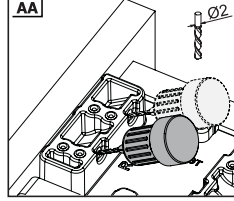

Çekmece Ölçüleri
Dimensioni del cassetto

1

Not: Çekmece taban kalınlığı 12 mm'den küçük olduğunda, açılı mandal bağlama deliklerini kullanınız.

Nota: Utilizzare fori angolari per montare lo Smart lock quando la larghezza del fondo in legno è minore di 12 mm.

2

3

Somunu çevirerek, yukarıya doğru ayar yapabilirsiniz.
È possibile adattare il posizionamento superiore ruotando la manopola.

Somunu çevirerek, sağ-sol ayarını yapabilirsiniz.

È possibile adattare il posizionamento verso destra - sinistra ruotando la manopola.