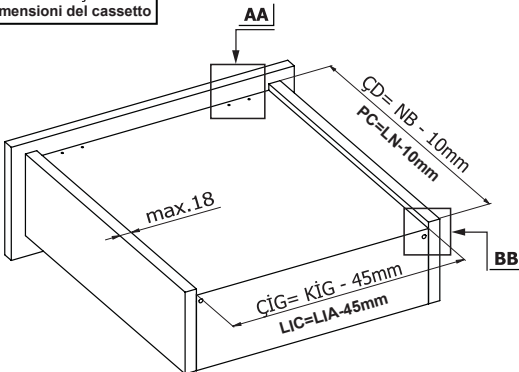

Çekmece Ölçüleri
Dimensioni del cassetto