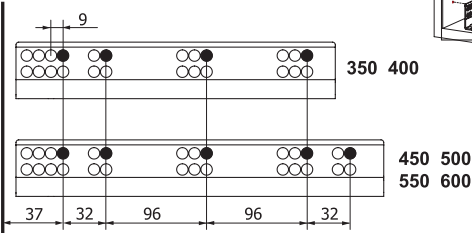

Kabin Ölçüleri
Dimensioni armadio

Kabin İç Geniřliđi	: KİG	Larghezza Interna Armadio:	LIA
Kabin İç Derinliđi	: KİD	Profondità Interna Armadio:	PIA
Çekmece Derinliđi	: ÇD	Profondità Cassetto:	PC
Çekmece İç Geniřliđi	: ÇİG	Larghezza Interna Cassetto:	LIC
Nominal Boy (Ray boyu):	NB	Lunghezza Nominale:	LN

Tavsiye Edilen Vida ve Şablonlar
Viti e modelli raccomandati

Modello Smart Lock

Dima di foratura Smart

Dima di foratura Smart con righe

Rayların Vida Konum Ölçüleri
Posizione della vite per le guide

Rayı, koyu renk ile işaretlenmiş deliklerden vidalayınız.
Avvitare la guida a partire dai fori contrassegnati.

Çekmece Ölçüleri
Dimensioni del cassetto