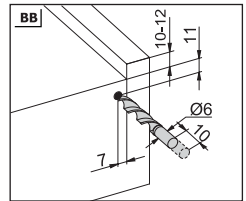

Çekmece Ölçüleri
Dimensioni del cassetto