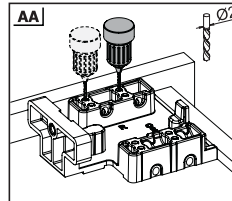

Çekmece Ölçüleri
Dimensioni del cassetto