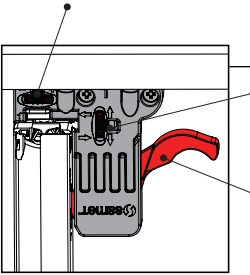

Dima di foratura Smart con righe

Rayların Vida Konum Ölçüleri
Posizione della vite per le guide

Rayı, koyu renk ile işaretlenmiş deliklerden vidalayınız.
Avvitare la guida a partire dai fori contrassegnati.

Çekmece Ölçüleri
Dimensioni del cassetto

1

Not: Çekmece taban kalınlığı 12 mm'den küçük olduğunda, açılı mandal bağlama deliklerini kullanınız.

Nota: Utilizzare fori angolari per montare lo Smart lock quando la larghezza del fondo in legno è minore di 12 mm.

2

3

Somunu çevirerek, yukarıya doğru ayar yapabilirsiniz.
È possibile adattare il posizionamento superiore ruotando la manopola.

Somunu çevirerek, sağ-sol ayarını yapabilirsiniz.

È possibile adattare il posizionamento verso destra - sinistra ruotando la manopola.

Mandal kollarına aynı anda basarak, çekmeceyi kolayca yerinden çıkarabilirsiniz.
È possibile estrarre facilmente il cassetto spingendo il chiavistello dello Smart lock

Smart El Tipi Ray
Montaj Şablonu
Dima di foratura Smart