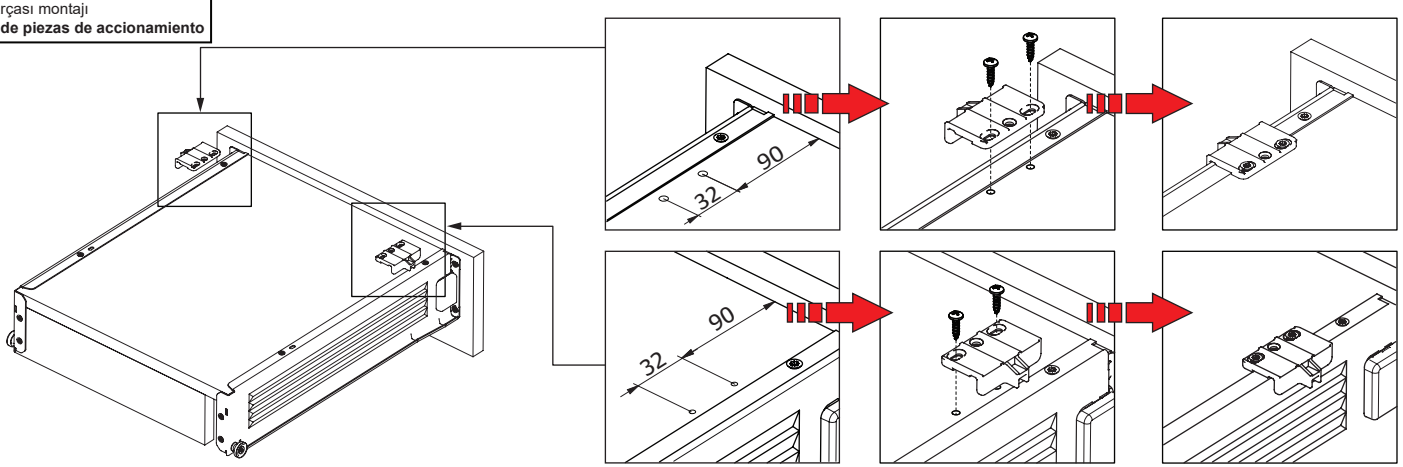

Sambox Çekmece Fren Mekanizması Kullanım Kılavuzu

Manual para mecanismo de cierre suave para cajones Sambox

samet

Tahrik parçası montajı

Montaje de piezas de accionamiento

Fren mekanizması montajı

Montaje del mecanismo de cierre suave

Çekmece Yüksekliği Altura del cajón	A (mm)
54	26
86	58
118	90
150	122