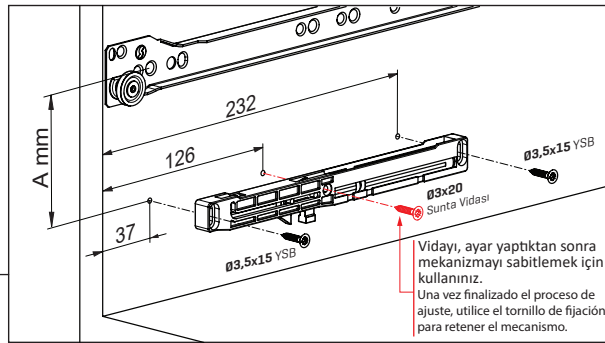

Sambox Çekmece Fren Mekanizması Kullanım Kılavuzu

Manual para mecanismo de cierre suave para cajones Sambox

samet

Tahrik parçası montajı

Montaje de piezas de accionamiento

Fren mekanizması montajı

Montaje del mecanismo de cierre suave

Çekmece Yüksekliği Altura del cajón	A (mm)
54	26
86	58
118	90
150	122