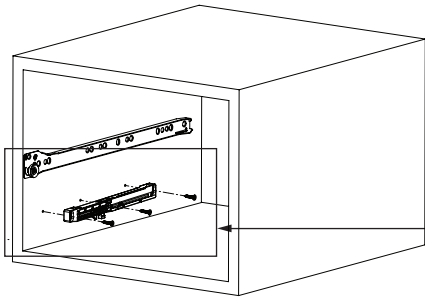

Sambox Çekmece Fren Mekanizması Kullanım Kılavuzu

Manual para mecanismo de cierre suave para cajones Sambox

samet

Tahrik parçası montajı

Montaje de piezas de accionamiento

Fren mekanizması montajı

Montaje del mecanismo de cierre suave

Çekmece Yüksekliği Altura del cajón	A (mm)
54	26
86	58
118	90
150	122