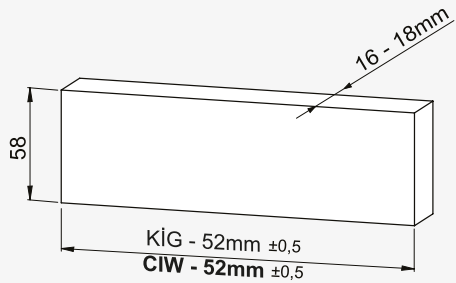

Kabin Ölçüleri / Cabinet Dimensions

Kabin İç Genişliği : KIG
Kabin İç Derinliği : KID
Çekmece Derinliği : ÇD
Çekmece İç Genişliği : ÇIG
Nominal Boy (Ray boyu) : NB

Cabinet Internal Width : CIW
Cabinet Internal Depth : CID
Drawer Depth : DD
Drawer Internal Width : DIW
Nominal Length : NL

1

2

Ön Panel / Front Panel

Ahşap Çekmece Tabanı / Wooden Drawer Floor

3

4

Ahşap Arkalık / Wooden Backboard

Parçalar / Parts