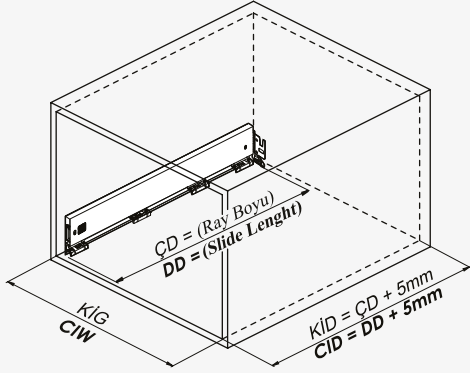

Kabin Ölçüleri / Cabinet Dimensions

Kabin İç Genişliği : KIG
Kabin İç Derinliği : KID
Çekmece Derinliği : ÇD
Çekmece İç Genişliği : ÇIG
Nominal Boy (Ray boyu) : NB

Cabinet Internal Width : CIW
Cabinet Internal Depth : CID
Drawer Depth : DD
Drawer Internal Width : DIW
Nominal Length : NL

1

2

Ön Panel / Front Panel

Ahşap Çekmece Tabanı / Wooden Drawer Floor

3

4

Ahşap Arkalık / Wooden Backboard

Parçalar / Parts