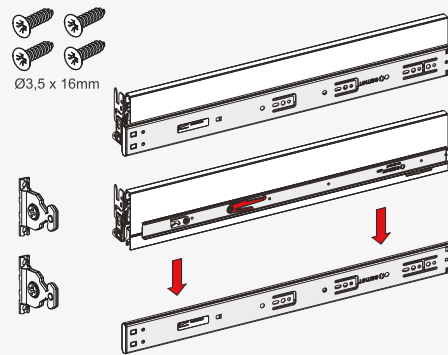

Kabin Ölçüleri / Cabinet Dimensions

Kabin İç Genişliği : KIG
Kabin İç Derinliği : KID
Çekmece Derinliği : ÇD
Çekmece İç Genişliği : ÇIG
Nominal Boy (Ray boyu) : NB

Cabinet Internal Width : CIW
Cabinet Internal Depth : CID
Drawer Depth : DD
Drawer Internal Width : DIW
Nominal Length : NL

1

2

Ön Panel / Front Panel

Ahşap Çekmece Tabanı / Wooden Drawer Floor

3

4

Ahşap Arkalık / Wooden Backboard

Parçalar / Parts