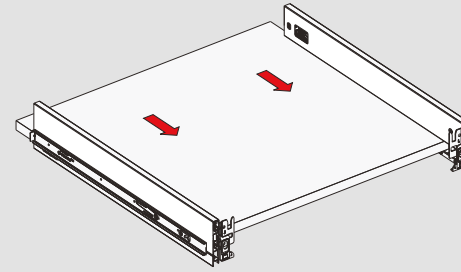

Kabin Ölçüleri / Cabinet Dimensions

Kabin İç Genişliği : KIG
Kabin İç Derinliği : KID
Çekmece Derinliği : ÇD
Çekmece İç Genişliği : ÇIG
Nominal Boy (Ray boyu) : NB

Cabinet Internal Width : CIW
Cabinet Internal Depth : CID
Drawer Depth : DD
Drawer Internal Width : DIW
Nominal Length : NL

1

2

Ön Panel / Front Panel

Ahşap Çekmece Tabanı / Wooden Drawer Floor

3

4

Ahşap Arkalık / Wooden Backboard

Parçalar / Parts