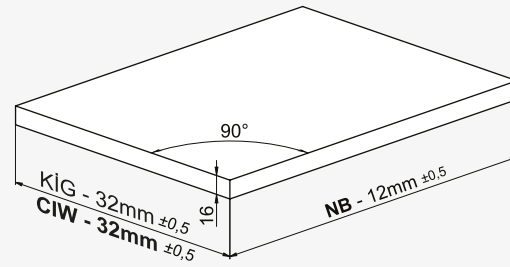

Kabin Ölçüleri / Cabinet Dimensions

Kabin İç Genişliği : KIG
Kabin İç Derinliği : KID
Çekmece Derinliği : ÇD
Çekmece İç Genişliği : ÇIG
Nominal Boy (Ray boyu) : NB

Cabinet Internal Width : CIW
Cabinet Internal Depth : CID
Drawer Depth : DD
Drawer Internal Width : DIW
Nominal Length : NL

1

2

Ön Panel / Front Panel

Ahşap Çekmece Tabanı / Wooden Drawer Floor

3

4

Ahşap Arkalık / Wooden Backboard

Parçalar / Parts