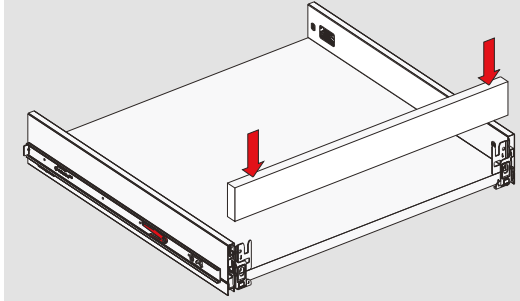

Kabin Ölçüleri / Cabinet Dimensions

Kabin İç Genişliği : KIG
Kabin İç Derinliği : KID
Çekmece Derinliği : ÇD
Çekmece İç Genişliği : ÇIG
Nominal Boy (Ray boyu) : NB

Cabinet Internal Width : CIW
Cabinet Internal Depth : CID
Drawer Depth : DD
Drawer Internal Width : DIW
Nominal Length : NL

1

2

Ön Panel / Front Panel

Ahşap Çekmece Tabanı / Wooden Drawer Floor

3

4

Ahşap Arkalık / Wooden Backboard

Parçalar / Parts