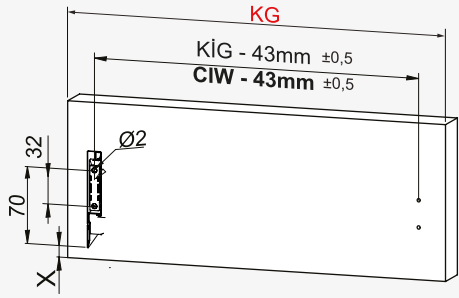

Ön Panel / Front Panel