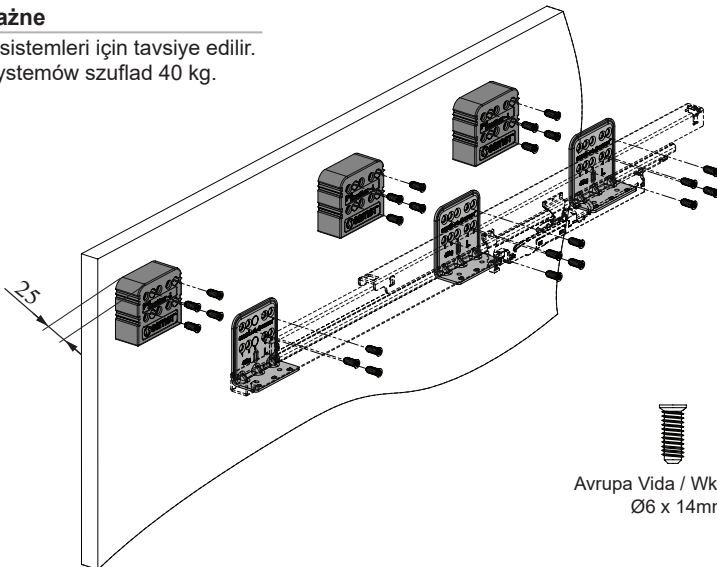

## !! Önemli - Ważne

40kg çekmece sistemleri için tavsiye edilir.  
Zalecane dla systemów szuflad 40 kg.

Avrupa Vida / Wkręt Euro  
Ø6 x 14mm