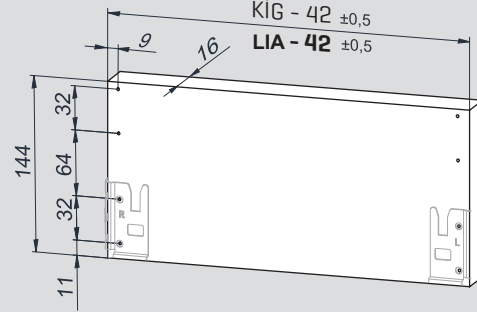

## Teknik Ölçüler / Dimensioni tecniche

Ön Panel - Pannello frontale

Arka Ahşap - Pannello posteriore in legno

5

6

1

2.

PZ1 uçlu tornavida ile vidalayınız.  
Utilizzare un cacciavite PZ1.

## Teknik Ölçüler / Dimensioni tecniche

Ön Panel - Pannello frontale

Arka Ahşap - Pannello posteriore in legno

5

6

1

PZ1 uçlu tornavida ile vidalayınız.  
Utilizzare un cacciavite PZ1.

2.