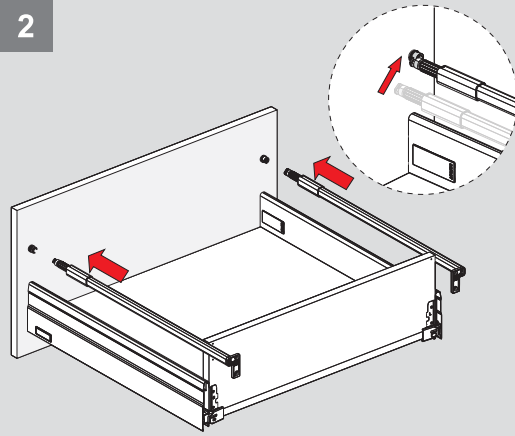

Parçalar / Componenti

3

4

Teknik Ölçüler / Dimensioni tecniche

Ön Panel - Pannello frontale

Arka Ahşap - Pannello posteriore in legno

5

6

1

2.

PZ1 uçlu tornavida ile vidalayınız.
Utilizzare un cacciavite PZ1.

2

Ayar / Regolazione