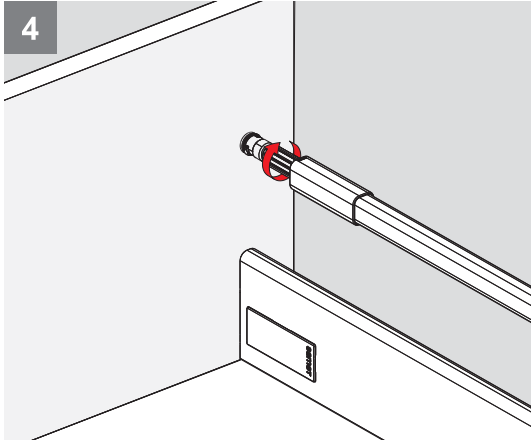

## Teknik Ölçüler / Dimensioni tecniche

Ön Panel - Pannello frontale

Arka Ahşap - Pannello posteriore in legno

5

6

1

2.

PZ1 uçlu tornavida ile vidalayınız.  
Utilizzare un cacciavite PZ1.