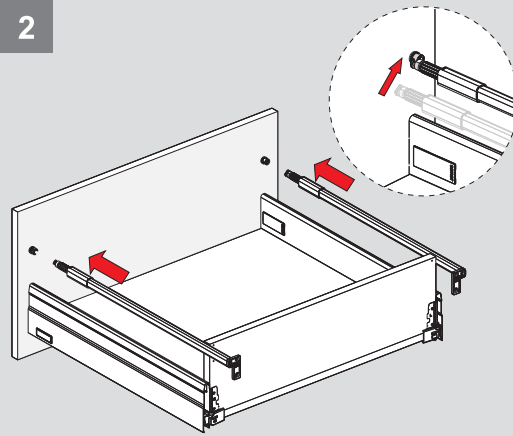

Parçalar / Componenti

3

4

Teknik Ölçüler / Dimensioni tecniche

Ön Panel - Pannello frontale

Arka Ahşap - Pannello posteriore in legno

5

6

1

PZ1 uçlu tornavida ile vidalayınız.
Utilizzare un cacciavite PZ1.

2.

2

Ayar / Regolazione

2.

1.

±2 mm

1.

2.

±2mm