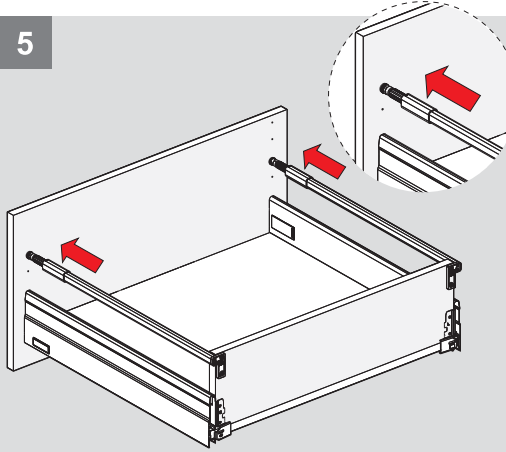

## Teknik Ölçüler / Dimensioni tecniche

Ön Panel - Pannello frontale

Arka Ahşap - Pannello posteriore in legno

5

6

1

2.

PZ1 uçlu tornavida ile vidalayınız.  
Utilizzare un cacciavite PZ1.