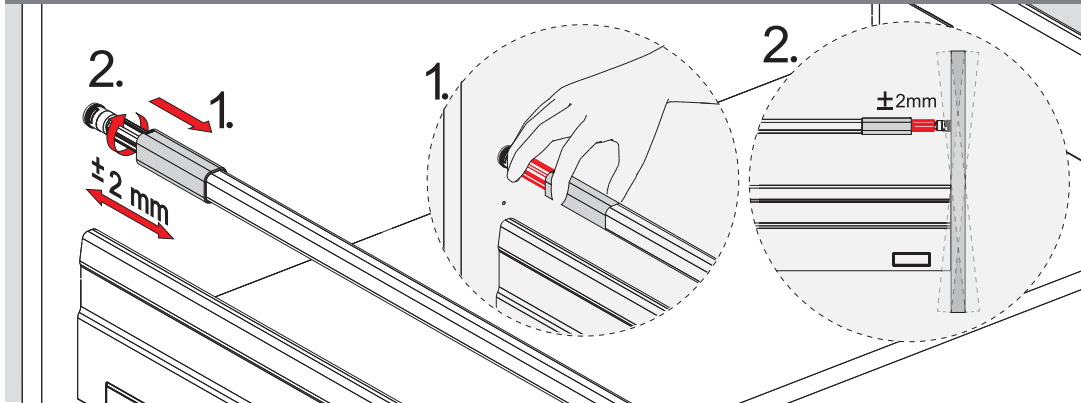

Ayar / Regolazione