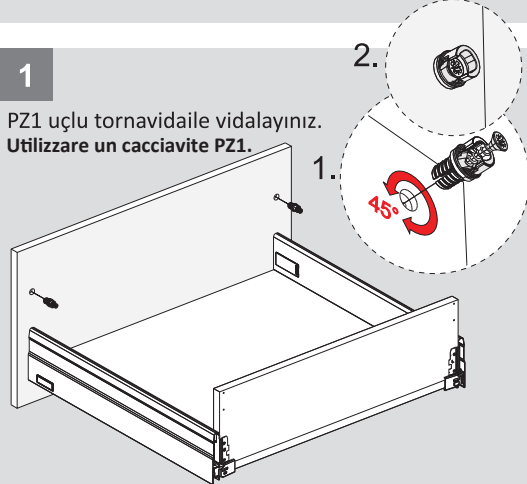

## Teknik Ölçüler / Dimensioni tecniche

Ön Panel - Pannello frontale

Arka Ahşap - Pannello posteriore in legno

5

6

1

PZ1 uçlu tornavida ile vidalayınız.  
Utilizzare un cacciavite PZ1.

2.