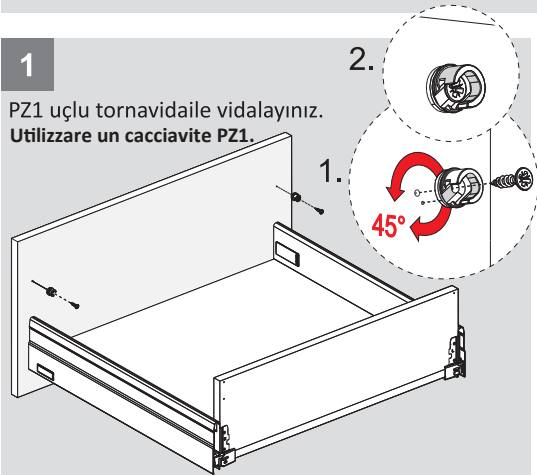

## Teknik Ölçüler / Dimensioni tecniche

Ön Panel - Pannello frontale

Arka Ahşap - Pannello posteriore in legno

5

6

1

2.

PZ1 uçlu tornavida ile vidalayınız.  
Utilizzare un cacciavite PZ1.