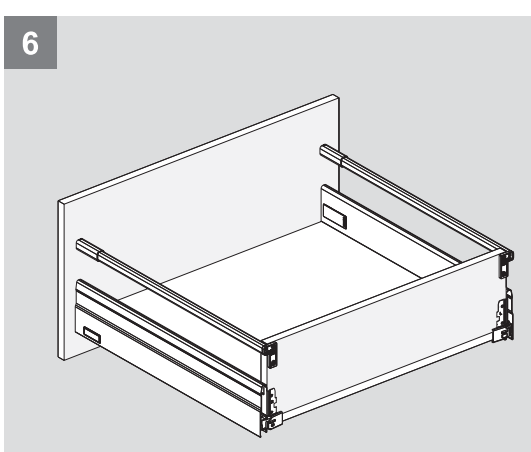

## Teknik Ölçüler / Dimensioni tecniche

Ön Panel - Pannello frontale

Arka Ahşap - Pannello posteriore in legno

5

6

1

2.

PZ1 uçlu tornavida ile vidalayınız.  
Utilizzare un cacciavite PZ1.