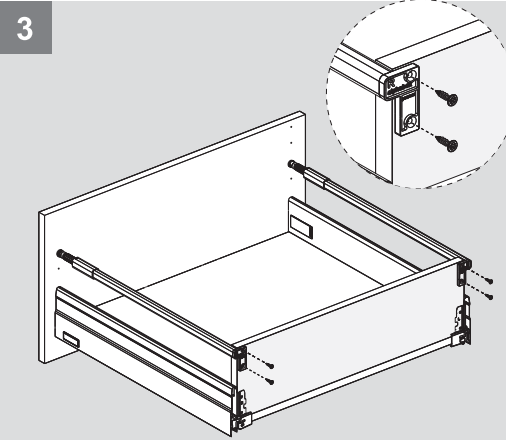

Parçalar / Componenti

3

4

Teknik Ölçüler / Dimensioni tecniche

Ön Panel - Pannello frontale

Arka Ahşap - Pannello posteriore in legno

5

6

1

2.

PZ1 uçlu tornavida ile vidalayınız.
Utilizzare un cacciavite PZ1.

2

Ayar / Regolazione