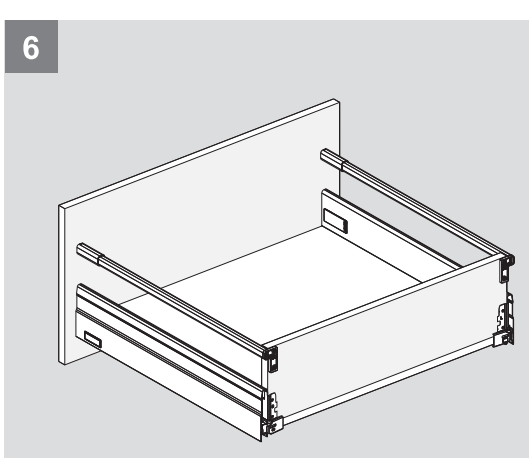

## Teknik Ölçüler / Dimensioni tecniche

Ön Panel - Pannello frontale

Arka Ahşap - Pannello posteriore in legno

5

6

1

PZ1 uçlu tornavida ile vidalayınız.  
Utilizzare un cacciavite PZ1.

2.