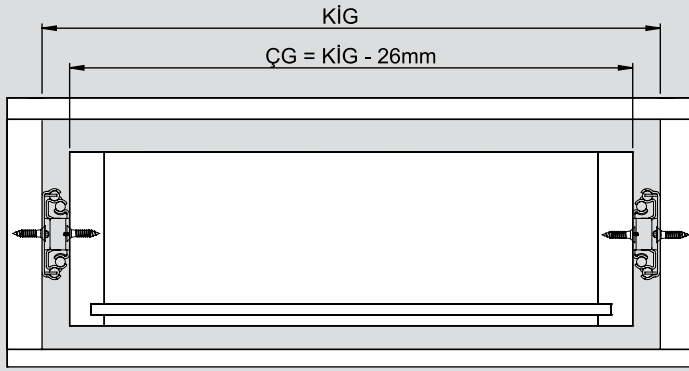

Teknik Ölçüler / Wymiary techniczne

Parçalar / Części

Tavsiye Edilen Vida / Zalecane wkręty

Kabin Ölçüleri / Wymiary szafki

Çekmece Ölçüleri / Wymiary szuflady

KİG : Kabin İç Genişliği / Wewnętrzna szerokość szafki

KD : Kabin Derinliği / Głębokość szafki

RB : Ray Uzunluğu / Długość nominalna

ÇG : Çekmece Genişliği / Szerokość szuflady

ÇD : Çekmece Derinliği / Głębokość szuflady

Montaj / Montaż

1

2

3