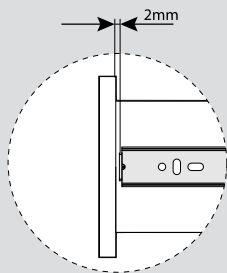

Teknik Ölçüler / Wymiary techniczne

Parçalar / Części

Tavsiye Edilen Vida / Zalecane wkręty

Kabin Ölçüleri / Wymiary szafki

Çekmece Ölçüleri / Wymiary szuflady

KİG : Kabin İç Genişliği / Wewnętrzna szerokość szafki

KD : Kabin Derinliği / Głębokość szafki

RB : Ray Uzunluğu / Długość nominalna

ÇG : Çekmece Genişliği / Szerokość szuflady

ÇD : Çekmece Derinliği / Głębokość szuflady

Montaj / Montaż

1

2

3