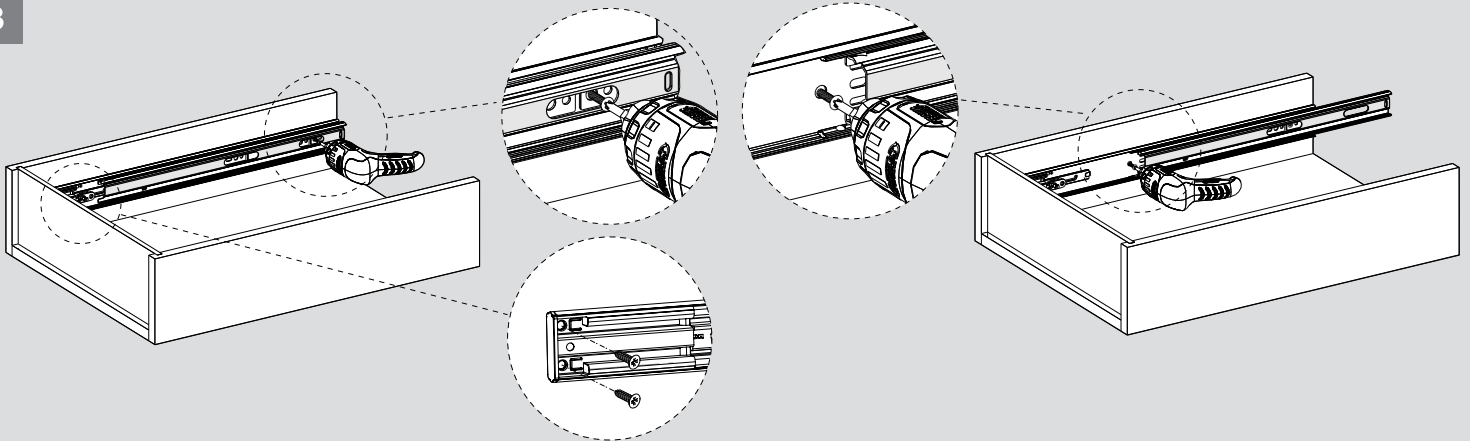

Teknik Ölçüler / Wymiary techniczne

Parçalar / Części

Tavsiye Edilen Vida / Zalecane wkręty

Kabin Ölçüleri / Wymiary szafki

Çekmece Ölçüleri / Wymiary szuflady

KİG : Kabin İç Genişliği / Wewnętrzna szerokość szafki

KD : Kabin Derinliği / Głębokość szafki

RB : Ray Uzunluğu / Długość nominalna

ÇG : Çekmece Genişliği / Szerokość szuflady

ÇD : Çekmece Derinliği / Głębokość szuflady

Montaj / Montaż

1

2

3