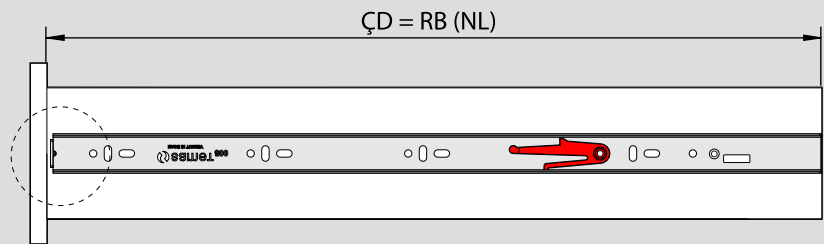

Teknik Ölçüler / Wymiary techniczne

Parçalar / Części

Tavsiye Edilen Vida / Zalecane wkręty

Kabin Ölçüleri / Wymiary szafki

Çekmece Ölçüleri / Wymiary szuflady

KİG : Kabin İç Genişliği / Wewnętrzna szerokość szafki

KD : Kabin Derinliği / Głębokość szafki

RB : Ray Uzunluğu / Długość nominalna

ÇG : Çekmece Genişliği / Szerokość szuflady

ÇD : Çekmece Derinliği / Głębokość szuflady

Montaj / Montaż

1

2

3