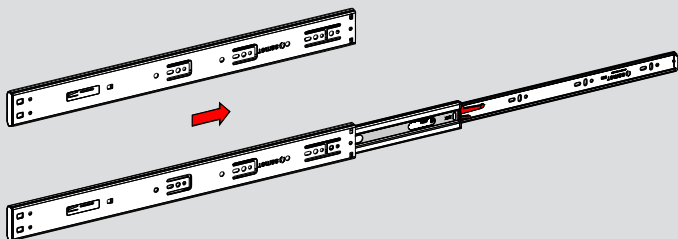

Teknik Ölçüler / Wymiary techniczne

Parçalar / Części

Tavsiye Edilen Vida / Zalecane wkręty

Kabin Ölçüleri / Wymiary szafki

Çekmece Ölçüleri / Wymiary szuflady

KİG : Kabin İç Genişliği / Wewnętrzna szerokość szafki

KD : Kabin Derinliği / Głębokość szafki

RB : Ray Uzunluğu / Długość nominalna

ÇG : Çekmece Genişliği / Szerokość szuflady

ÇD : Çekmece Derinliği / Głębokość szuflady

Montaj / Montaż

1

2

3