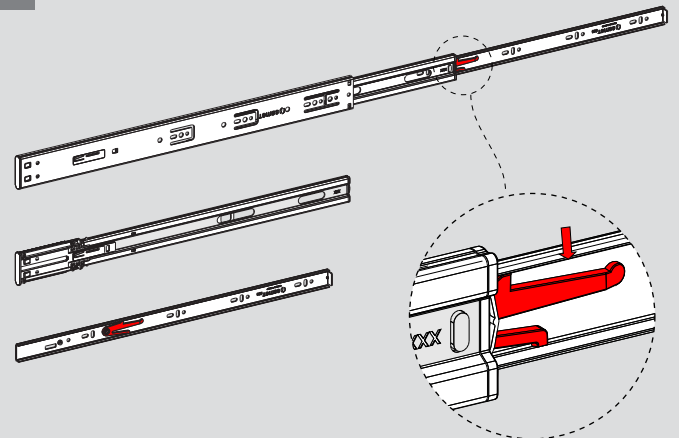

Teknik Ölçüler / Wymiary techniczne

Parçalar / Części

Tavsiye Edilen Vida / Zalecane wkręty

Kabin Ölçüleri / Wymiary szafki

Çekmece Ölçüleri / Wymiary szuflady

KİG : Kabin İç Genişliği / Wewnętrzna szerokość szafki

KD : Kabin Derinliği / Głębokość szafki

RB : Ray Uzunluğu / Długość nominalna

ÇG : Çekmece Genişliği / Szerokość szuflady

ÇD : Çekmece Derinliği / Głębokość szuflady

Montaj / Montaż

1

2

3