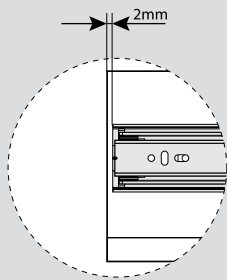

Teknik Ölçüler / Wymiary techniczne

Parçalar / Części

Tavsiye Edilen Vida / Zalecane wkręty

Kabin Ölçüleri / Wymiary szafki

Çekmece Ölçüleri / Wymiary szuflady

KİG : Kabin İç Genişliği / Wewnętrzna szerokość szafki

KD : Kabin Derinliği / Głębokość szafki

RB : Ray Uzunluğu / Długość nominalna

ÇG : Çekmece Genişliği / Szerokość szuflady

ÇD : Çekmece Derinliği / Głębokość szuflady

Montaj / Montaż

1

2

3