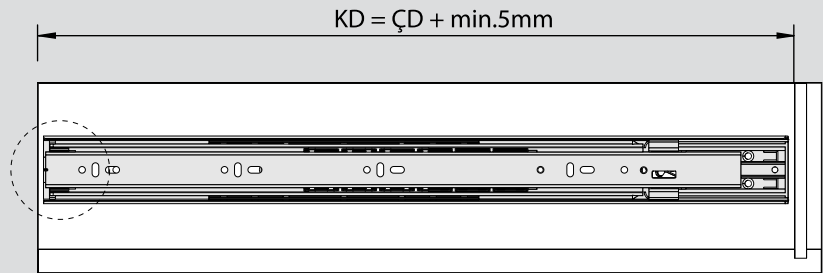

Teknik Ölçüler / Wymiary techniczne

Parçalar / Części

Tavsiye Edilen Vida / Zalecane wkręty

Kabin Ölçüleri / Wymiary szafki

Çekmece Ölçüleri / Wymiary szuflady

KİG : Kabin İç Genişliği / Wewnętrzna szerokość szafki

KD : Kabin Derinliği / Głębokość szafki

RB : Ray Uzunluğu / Długość nominalna

ÇG : Çekmece Genişliği / Szerokość szuflady

ÇD : Çekmece Derinliği / Głębokość szuflady

Montaj / Montaż

1

2

3