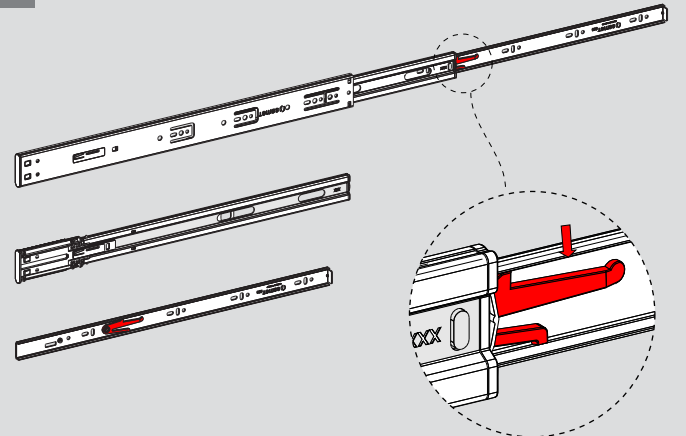

Teknik Ölçüler / Dimensiones técnicas

Parçalar / Piezas

Tavsiye Edilen Vida / Tornillos recomendados

Kabin Ölçüleri / Dimensiones del armario

Çekmece Ölçüleri / Dimensiones del cajón

K1G : Kabin İç Genişliği / Ancho interior del armario
ÇG : Çekmece Genişliği / Ancho del cajón

KD : Kabin Derinliği / Profundidad del armario
ÇD : Çekmece Derinliği / Profundidad del cajón

RB : Ray Uzunluğu / Longitud nominal

Montaj / Montaje

1

2

3

4

5