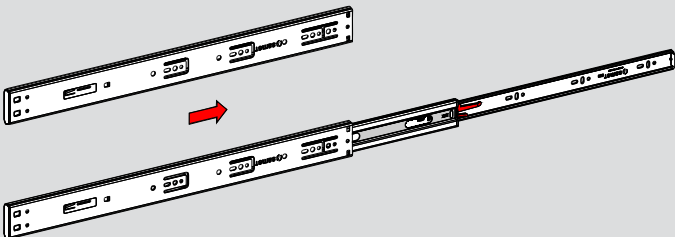

Teknik Ölçüler / Dimensiones técnicas

Parçalar / Piezas

Tavsiye Edilen Vida / Tornillos recomendados

Kabin Ölçüleri / Dimensiones del armario

Çekmece Ölçüleri / Dimensiones del cajón

K1G : Kabin İç Genişliği / Ancho interior del armario
ÇG : Çekmece Genişliği / Ancho del cajón

KD : Kabin Derinliği / Profundidad del armario
ÇD : Çekmece Derinliği / Profundidad del cajón

RB : Ray Uzunluğu / Longitud nominal

Montaj / Montaje

1

2

3

4

5