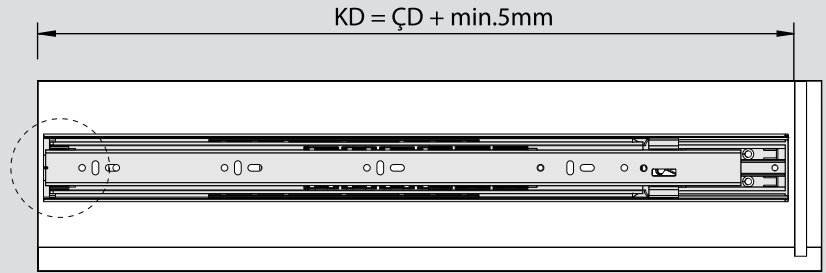

Teknik Ölçüler / Dimensiones técnicas

Parçalar / Piezas

Tavsiye Edilen Vida / Tornillos recomendados

Kabin Ölçüleri / Dimensiones del armario

Çekmece Ölçüleri / Dimensiones del cajón

K1G : Kabin İç Genişliği / Ancho interior del armario
ÇG : Çekmece Genişliği / Ancho del cajón

KD : Kabin Derinliği / Profundidad del armario
ÇD : Çekmece Derinliği / Profundidad del cajón

RB : Ray Uzunluğu / Longitud nominal

Montaj / Montaje

1

2

3

4

5