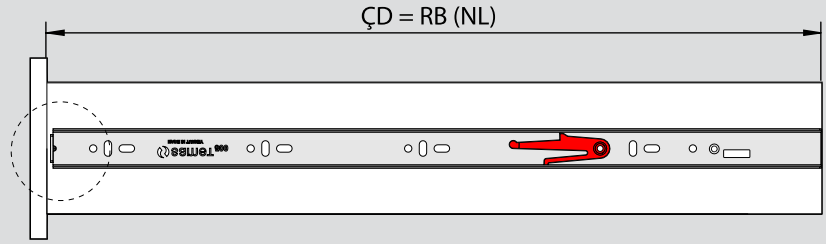

Teknik Ölçüler / Dimensiones técnicas

Parçalar / Piezas

Tavsiye Edilen Vida / Tornillos recomendados

Kabin Ölçüleri / Dimensiones del armario

Çekmece Ölçüleri / Dimensiones del cajón

K1G : Kabin İç Genişliği / Ancho interior del armario
ÇG : Çekmece Genişliği / Ancho del cajón

KD : Kabin Derinliği / Profundidad del armario
ÇD : Çekmece Derinliği / Profundidad del cajón

RB : Ray Uzunluğu / Longitud nominal

Montaj / Montaje

1

2

3

4

5