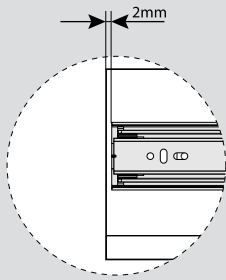

Teknik Ölçüler / Dimensiones técnicas

Parçalar / Piezas

Tavsiye Edilen Vida / Tornillos recomendados

Kabin Ölçüleri / Dimensiones del armario

Çekmece Ölçüleri / Dimensiones del cajón

K1G : Kabin İç Genişliği / Ancho interior del armario
ÇG : Çekmece Genişliği / Ancho del cajón

KD : Kabin Derinliği / Profundidad del armario
ÇD : Çekmece Derinliği / Profundidad del cajón

RB : Ray Uzunluğu / Longitud nominal

Montaj / Montaje

1

2

3

4

5