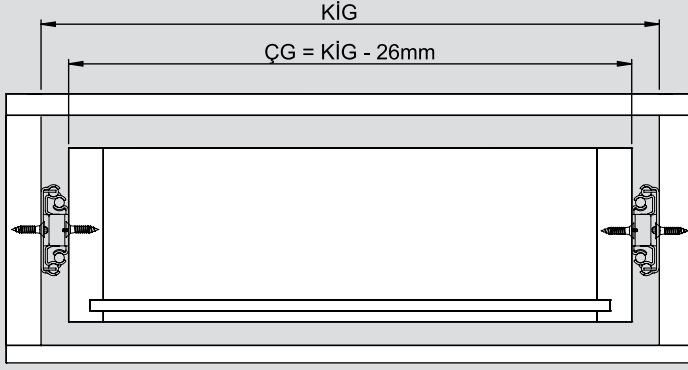

Teknik Ölçüler / Dimensiones técnicas

Parçalar / Piezas

Tavsiye Edilen Vida / Tornillos recomendados

Kabin Ölçüleri / Dimensiones del armario

Çekmece Ölçüleri / Dimensiones del cajón

K1G : Kabin İç Genişliği / Ancho interior del armario
ÇG : Çekmece Genişliği / Ancho del cajón

KD : Kabin Derinliği / Profundidad del armario
ÇD : Çekmece Derinliği / Profundidad del cajón

RB : Ray Uzunluğu / Longitud nominal

Montaj / Montaje

1

2

3

4

5