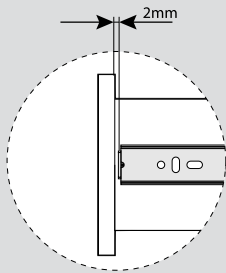

Teknik Ölçüler / Dimensiones técnicas

Parçalar / Piezas

Tavsiye Edilen Vida / Tornillos recomendados

Kabin Ölçüleri / Dimensiones del armario

Çekmece Ölçüleri / Dimensiones del cajón

K1G : Kabin İç Genişliği / Ancho interior del armario
ÇG : Çekmece Genişliği / Ancho del cajón

KD : Kabin Derinliği / Profundidad del armario
ÇD : Çekmece Derinliği / Profundidad del cajón

RB : Ray Uzunluğu / Longitud nominal

Montaj / Montaje

1

2

3

4

5