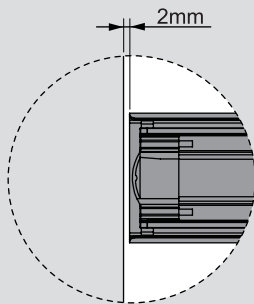

Teknik Ölçüler / Wymiary techniczne

Parçalar / Części

Tavsiye Edilen Vida / Zalecane wkręty

Kabin Ölçüleri / Wymiary szafki

Çekmece Ölçüleri / Wymiary szuflady

KİG : Kabin İç Genişliği / Wewnętrzna szerokość szafki  
ÇG : Çekmece Genişliği / Szerokość szuflady

KD : Kabin Derinliği / Głębokość szafki  
ÇD : Çekmece Derinliği / Głębokość szuflady

RB : Ray Uzunluğu / Długość nominalna

Montaj / Montaż

1

2