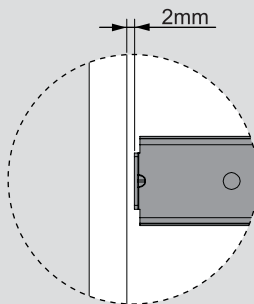

Teknik Ölçüler / Wymiary techniczne

Parçalar / Części

Tavsiye Edilen Vida / Zalecane wkręty

Kabin Ölçüleri / Wymiary szafki

Çekmece Ölçüleri / Wymiary szuflady

KİG : Kabin İç Genişliği / Wewnętrzna szerokość szafki  
ÇG : Çekmece Genişliği / Szerokość szuflady

KD : Kabin Derinliği / Głębokość szafki  
ÇD : Çekmece Derinliği / Głębokość szuflady

RB : Ray Uzunluğu / Długość nominalna

Montaj / Montaż

1

2