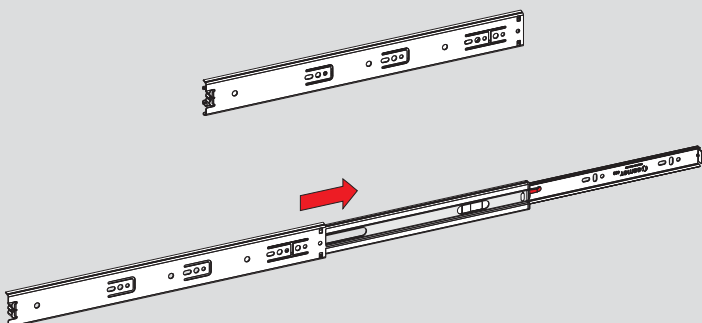

Teknik Ölçüler / Wymiary techniczne

Parçalar / Części

Tavsiye Edilen Vida / Zalecane wkręty

Kabin Ölçüleri / Wymiary szafki

Çekmece Ölçüleri / Wymiary szuflady

KİG : Kabin İç Genişliği / Wewnętrzna szerokość szafki  
ÇG : Çekmece Genişliği / Szerokość szuflady

KD : Kabin Derinliği / Głębokość szafki  
ÇD : Çekmece Derinliği / Głębokość szuflady

RB : Ray Uzunluğu / Długość nominalna

Montaj / Montaż

1

2