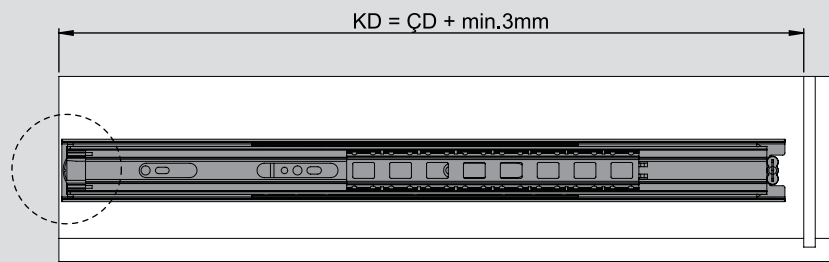

Teknik Ölçüler / Wymiary techniczne

Parçalar / Części

Tavsiye Edilen Vida / Zalecane wkręty

Kabin Ölçüleri / Wymiary szafki

Çekmece Ölçüleri / Wymiary szuflady

KİG : Kabin İç Genişliği / Wewnętrzna szerokość szafki  
ÇG : Çekmece Genişliği / Szerokość szuflady

KD : Kabin Derinliği / Głębokość szafki  
ÇD : Çekmece Derinliği / Głębokość szuflady

RB : Ray Uzunluğu / Długość nominalna

Montaj / Montaż

1

2