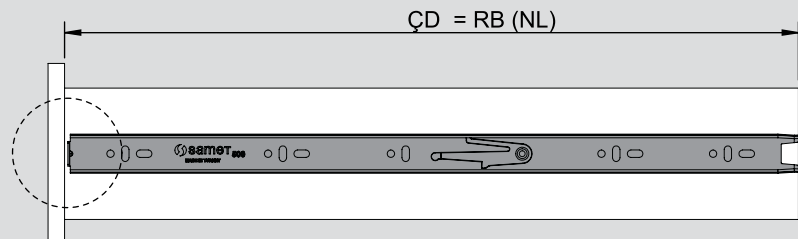

Teknik Ölçüler / Wymiary techniczne

Parçalar / Części

Tavsiye Edilen Vida / Zalecane wkręty

Kabin Ölçüleri / Wymiary szafki

Çekmece Ölçüleri / Wymiary szuflady

KİG : Kabin İç Genişliği / Wewnętrzna szerokość szafki  
ÇG : Çekmece Genişliği / Szerokość szuflady

KD : Kabin Derinliği / Głębokość szafki  
ÇD : Çekmece Derinliği / Głębokość szuflady

RB : Ray Uzunluğu / Długość nominalna

Montaj / Montaż

1

2