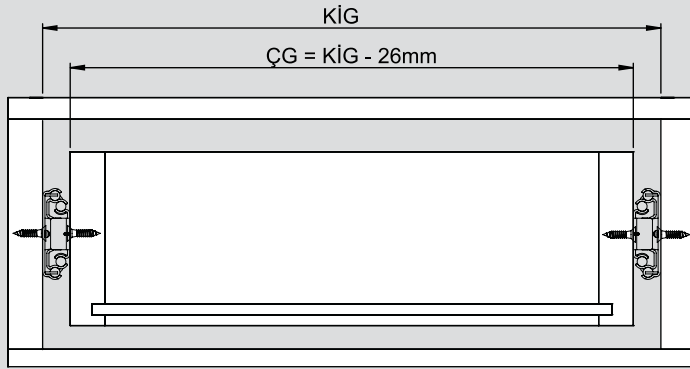

Teknik Ölçüler / Wymiary techniczne

Parçalar / Części

Tavsiye Edilen Vida / Zalecane wkręty

Kabin Ölçüleri / Wymiary szafki

Çekmece Ölçüleri / Wymiary szuflady

KİG : Kabin İç Genişliği / Wewnętrzna szerokość szafki  
ÇG : Çekmece Genişliği / Szerokość szuflady

KD : Kabin Derinliği / Głębokość szafki  
ÇD : Çekmece Derinliği / Głębokość szuflady

RB : Ray Uzunluğu / Długość nominalna

Montaj / Montaż

1

2