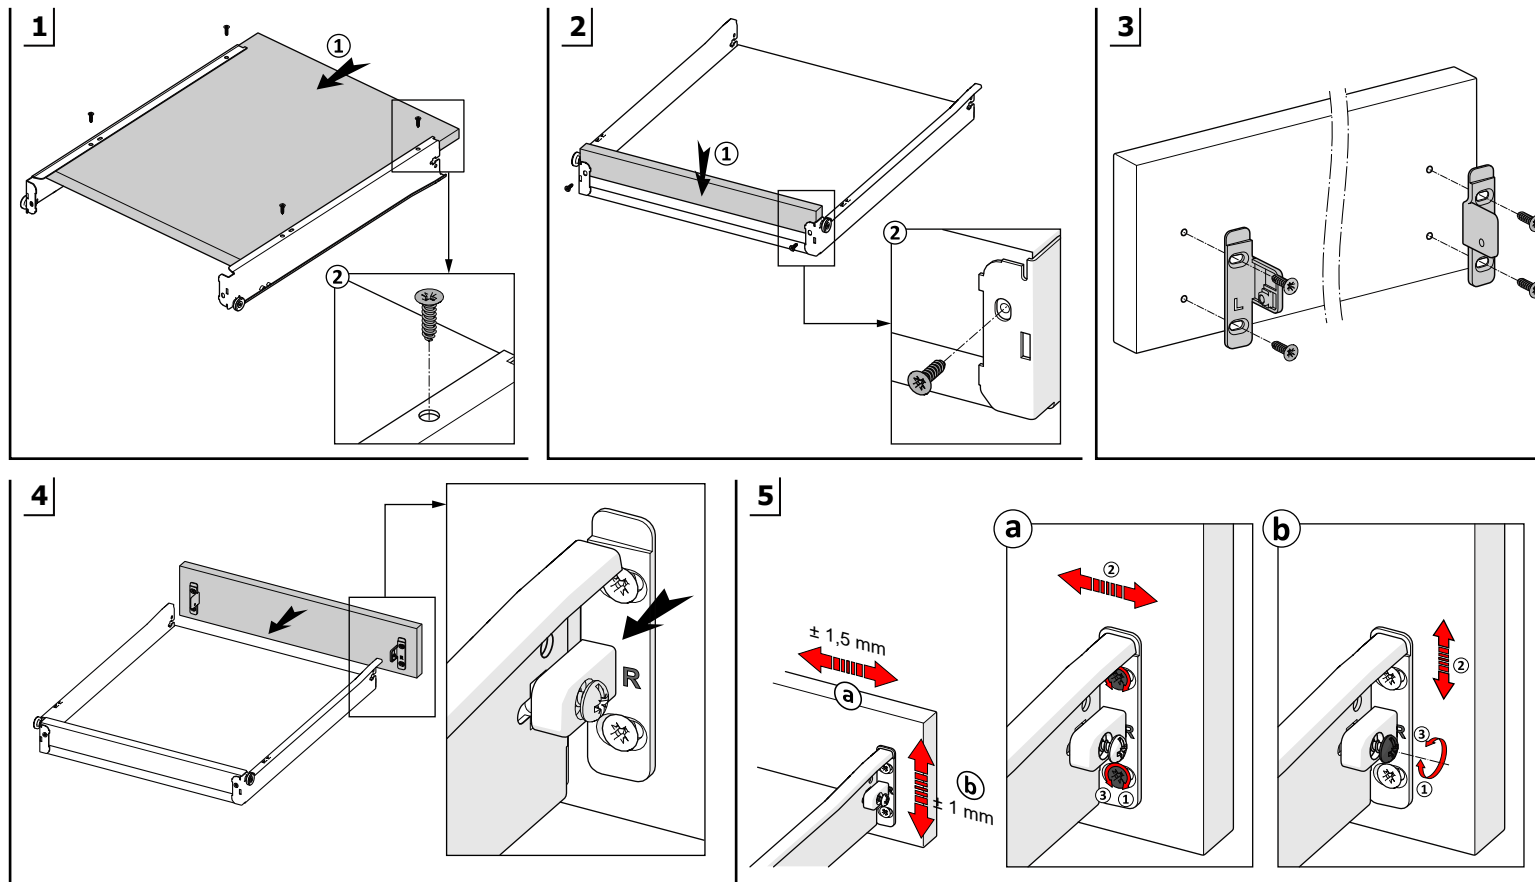

D = min. 12 mm tavsiye edilir.
Zalecane: D = min. 12 mm.

Çekmece Ölçüleri Wymiary szuflady

Model	B mm
Sambox 54	10,5 mm
Sambox 86	
Sambox 118	42,5 mm
Sambox 150	74,5 mm

Model	C mm
Sambox 54	32 mm
Sambox 86	
Sambox 118	64 mm
Sambox 150	

Ahşap Arkalık Drew. Płyta tylna

X mm = (A - D) + 1 mm

Rayların Vida Konum Ölçüleri Rozmieszczenie wkrętów dla prowańnicy

● Wkręt Euro
● Wkręt drewniany

Sambox 54

Sambox 86 - 118 - 150