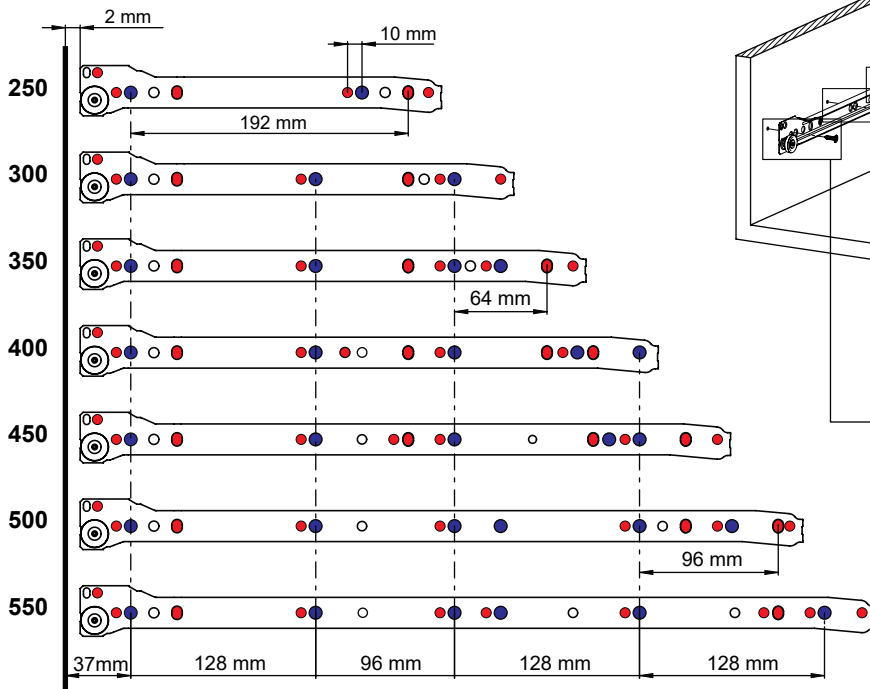

Wewnętrzna szerokość szafki : WSS
Wewnętrzna głębokość szafki : WGS
Głębokość szuflady : GS
Wewnętrzna szerokość szuflady : WSSI
Długość nominalna : DN

Tavsiye Edilen Vida Zalecane wkręty

Ah. Çekmece Tabanı Drew. Dno szuflady

D = min. 12 mm tavsiye edilir.
Zalecane: D = min. 12 mm.

Çekmece Ölçüleri Wymiary szuflady

Model	B mm
Sambox 54	10,5 mm
Sambox 86	
Sambox 118	42,5 mm
Sambox 150	74,5 mm

Model	C mm
Sambox 54	32 mm
Sambox 86	
Sambox 118	64 mm
Sambox 150	

Ahşap Arkalık Drew. Płyta tylna

X mm = (A - D) + 1 mm

Rayların Vida Konum Ölçüleri Rozmieszczenie wkrętów dla prowańnicy

● Wkręt Euro
● Wkręt drewniany

Sambox 54

Sambox 86 - 118 - 150