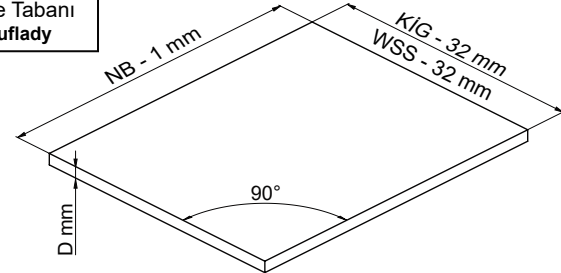

Kabin Ölçüleri Wymiary szafki

Model	A mm
Sambox 54	54 mm
Sambox 86	86 mm
Sambox 118	118 mm
Sambox 150	150 mm

Kabin İç Genişliği : KIG
Kabin İç Derinliği : KID
Çekmece Derinliği : ÇD
Çekmece İç Genişliği : ÇİG
Nominal Boy (Ray boyu) : NB

Wewnętrzna szerokość szafki : WSS
Wewnętrzna głębokość szafki : WGS
Głębokość szuflady : GS
Wewnętrzna szerokość szuflady : WSSI
Długość nominalna : DN

Tavsiye Edilen Vida Zalecane wkręty

Ah. Çekmece Tabanı Drew. Dno szuflady

D = min. 12 mm tavsiye edilir.
Zalecane: D = min. 12 mm.

Çekmece Ölçüleri Wymiary szuflady

Model	B mm
Sambox 54	10,5 mm
Sambox 86	
Sambox 118	42,5 mm
Sambox 150	74,5 mm

Model	C mm
Sambox 54	32 mm
Sambox 86	
Sambox 118	64 mm
Sambox 150	