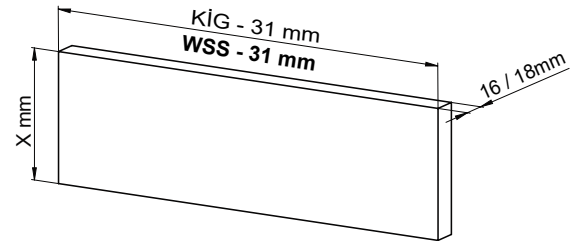

Wewnętrzna szerokość szafki : WSS
Wewnętrzna głębokość szafki : WGS
Głębokość szuflady : GS
Wewnętrzna szerokość szuflady : WSSI
Długość nominalna : DN

Tavsiye Edilen Vida Zalecane wkręty

Ah. Çekmece Tabanı Drew. Dno szuflady

D = min. 12 mm tavsiye edilir.
Zalecane: D = min. 12 mm.

Çekmece Ölçüleri Wymiary szuflady

Model	B mm
Sambox 54	10,5 mm
Sambox 86	
Sambox 118	42,5 mm
Sambox 150	74,5 mm

Model	C mm
Sambox 54	32 mm
Sambox 86	
Sambox 118	64 mm
Sambox 150	

Ahşap Arkalık Drew. Płyta tylna

X mm = (A - D) + 1 mm

Rayların Vida Konum Ölçüleri Rozmieszczenie wkrętów dla prowańnicy

● Wkręt Euro
● Wkręt drewniany

Sambox 54

Sambox 86 - 118 - 150