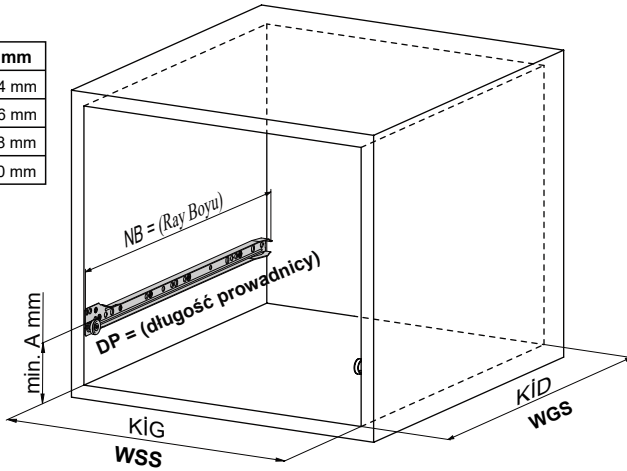

Kabin Ölçüleri Wymiary szafki

Model	A mm
Sambox 54	54 mm
Sambox 86	86 mm
Sambox 118	118 mm
Sambox 150	150 mm

Kabin İç Genişliği : KIG
Kabin İç Derinliği : KID
Çekmece Derinliği : ÇD
Çekmece İç Genişliği : ÇİG
Nominal Boy (Ray boyu) : NB

Wewnętrzna szerokość szafki : WSS
Wewnętrzna głębokość szafki : WGS
Głębokość szuflady : GS
Wewnętrzna szerokość szuflady : WSSI
Długość nominalna : DN

Tavsiye Edilen Vida Zalecane wkręty

Ah. Çekmece Tabanı Drew. Dno szuflady

D = min. 12 mm tavsiye edilir.
Zalecane: D = min. 12 mm.

Çekmece Ölçüleri Wymiary szuflady

Model	B mm
Sambox 54	10,5 mm
Sambox 86	
Sambox 118	42,5 mm
Sambox 150	74,5 mm

Model	C mm
Sambox 54	32 mm
Sambox 86	
Sambox 118	64 mm
Sambox 150	

Ahşap Arkalık Drew. Płyta tylna

X mm = (A - D) + 1 mm

Rayların Vida Konum Ölçüleri Rozmieszczenie wkrętów dla prowańnicy

● Wkręt Euro
● Wkręt drewniany

Sambox 54

Sambox 86 - 118 - 150