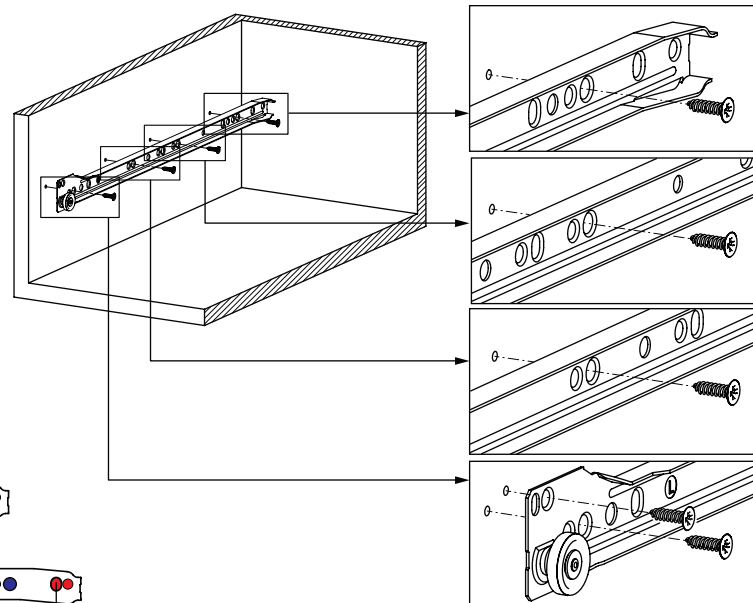

Wewnętrzna szerokość szafki : WSS
Wewnętrzna głębokość szafki : WGS
Głębokość szuflady : GS
Wewnętrzna szerokość szuflady : WSSI
Długość nominalna : DN

Tavsiye Edilen Vida Zalecane wkręty

Ah. Çekmece Tabanı Drew. Dno szuflady

D = min. 12 mm tavsiye edilir.
Zalecane: D = min. 12 mm.

Çekmece Ölçüleri Wymiary szuflady

Model	B mm
Sambox 54	10,5 mm
Sambox 86	
Sambox 118	42,5 mm
Sambox 150	74,5 mm

Model	C mm
Sambox 54	32 mm
Sambox 86	
Sambox 118	64 mm
Sambox 150	

Ahşap Arkalık Drew. Płyta tylna

X mm = (A - D) + 1 mm

Rayların Vida Konum Ölçüleri Rozmieszczenie wkrętów dla prowańnicy

● Wkręt Euro
● Wkręt drewniany

Sambox 54

Sambox 86 - 118 - 150