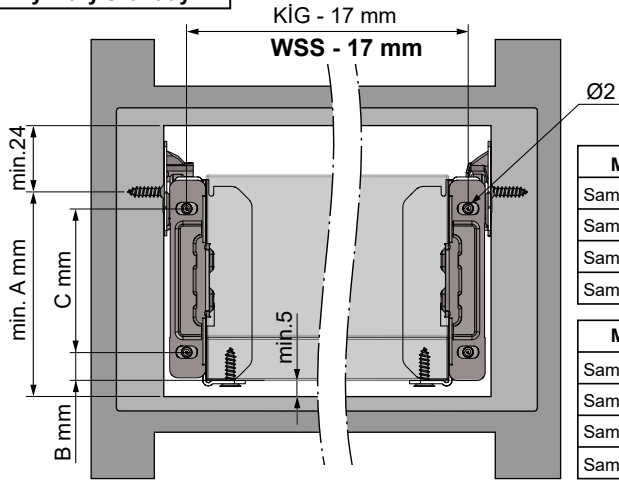

Kabin Ölçüleri Wymiary szafki

Model	A mm
Sambox 54	54 mm
Sambox 86	86 mm
Sambox 118	118 mm
Sambox 150	150 mm

Kabin İç Genişliği : KIG
Kabin İç Derinliği : KID
Çekmece Derinliği : ÇD
Çekmece İç Genişliği : ÇİG
Nominal Boy (Ray boyu) : NB

Wewnętrzna szerokość szafki : WSS
Wewnętrzna głębokość szafki : WGS
Głębokość szuflady : GS
Wewnętrzna szerokość szuflady : WSSI
Długość nominalna : DN

Tavsiye Edilen Vida Zalecane wkręty

Ah. Çekmece Tabanı Drew. Dno szuflady

D = min. 12 mm tavsiye edilir.
Zalecane: D = min. 12 mm.

Çekmece Ölçüleri Wymiary szuflady

Model	B mm
Sambox 54	10,5 mm
Sambox 86	
Sambox 118	42,5 mm
Sambox 150	74,5 mm

Model	C mm
Sambox 54	32 mm
Sambox 86	
Sambox 118	64 mm
Sambox 150	

Ahşap Arkalık Drew. Płyta tylna

X mm = (A - D) + 1 mm

Rayların Vida Konum Ölçüleri Rozmieszczenie wkrętów dla prowańnicy

● Wkręt Euro
● Wkręt drewniany

Sambox 54

Sambox 86 - 118 - 150