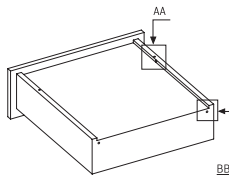

Pojedynczy wysuw Pin Fix [18 mm]

Prowadnica szufladowa Slidea Prawa/Lewa			
ROZMIAR NOMINALNY	KOD Z hamulcem	KOD Bez hamulca	OPAKOWANIE
260 mm	1272272360	1272271260	Zestaw 12 szt.
285 mm	1272272285	1272271285	Zestaw 12 szt.
310 mm	1272272310	1272271310	Zestaw 12 szt.
335 mm	1272272335	1272271335	Zestaw 12 szt.
360 mm	1272272360	1272271360	Zestaw 12 szt.
385 mm	1272272385	1272271385	Zestaw 12 szt.
410 mm	1272272410	1272271410	Zestaw 12 szt.
435 mm	1272272435	1272271435	Zestaw 12 szt.
460 mm	1272272460	1272271460	Zestaw 12 szt.
485 mm	1272272485	1272271485	Zestaw 12 szt.
510 mm	1272272510	1272271510	Zestaw 12 szt.
535 mm	1272272535	1272271535	Zestaw 12 szt.
560 mm	1272272560	1272271560	Zestaw 12 szt.

Wymiary szuflad

Otwory należy wywiercić przed montażem szuflady.

Rozmiar nominalny NS (mm)	Sworzniek mocujący a (mm)	Sworzniek zabezpieczający b (mm)
260	205	185
285	220	200
310	230	210
335	245	225
360	275	255
385	285	265
410	300	280
435	310	290
460	335	315
485	350	330
510	360	340
535	375	355
560	405	385

Opakowanie przemysłowe Z hamulcem			
ROZMIAR NOMINALNY	KOD Prawy	KOD Lewy	OPAKOWANIE
260 mm	1272275260	1272276260	24 szt.
285 mm	1272275285	1272276285	24 szt.
310 mm	1272275310	1272276310	24 szt.
335 mm	1272275335	1272276335	24 szt.
360 mm	1272275360	1272276360	24 szt.
385 mm	1272275385	1272276385	24 szt.
410 mm	1272275410	1272276410	24 szt.
435 mm	1272275435	1272276435	24 szt.
460 mm	1272275460	1272276460	24 szt.
485 mm	1272275485	1272276485	24 szt.
510 mm	1272275510	1272276510	24 szt.
535 mm	1272275535	1272276535	24 szt.
560 mm	1272275560	1272276560	24 szt.

Opakowanie przemysłowe Bez hamulca			
ROZMIAR NOMINALNY	KOD Prawy	KOD Lewy	OPAKOWANIE
260 mm	1272273260	1272274260	24 szt.
285 mm	1272273285	1272274285	24 szt.
310 mm	1272273310	1272274310	24 szt.
335 mm	1272273335	1272274335	24 szt.
360 mm	1272273360	1272274360	24 szt.
385 mm	1272273385	1272274385	24 szt.
410 mm	1272273410	1272274410	24 szt.
435 mm	1272273435	1272274435	24 szt.
460 mm	1272273460	1272274460	24 szt.
485 mm	1272273485	1272274485	24 szt.
510 mm	1272273510	1272274510	24 szt.
535 mm	1272273535	1272274535	24 szt.
560 mm	1272273560	1272274560	24 szt.

Pojedynczy wysuw Push Open Pin Fix [18 mm]

Prowadnica szufladowa Slidea Prawa/Lewa			
ROZMIAR NOMINALNY	KOD Z REGULACJĄ	KOD Bez regulacji	OPAKOWANIE
260 mm	1272344260	1272364260	Zestaw 12 szt.
285 mm	1272344285	1272364285	Zestaw 12 szt.
310 mm	1272344310	1272364310	Zestaw 12 szt.
335 mm	1272344335	1272364335	Zestaw 12 szt.
360 mm	1272344360	1272364360	Zestaw 12 szt.
385 mm	1272344385	1272364385	Zestaw 12 szt.
410 mm	1272344410	1272364410	Zestaw 12 szt.
435 mm	1272344435	1272364435	Zestaw 12 szt.
460 mm	1272344460	1272364460	Zestaw 12 szt.
485 mm	1272344485	1272364485	Zestaw 12 szt.
510 mm	1272344510	1272364510	Zestaw 12 szt.
535 mm	1272344535	1272364535	Zestaw 12 szt.
560 mm	1272344560	1272364560	Zestaw 12 szt.

Opakowanie przemysłowe Bez regulacji			
ROZMIAR NOMINALNY	KOD Prawy	KOD Lewy	OPAKOWANIE
260 mm	1272345260	1272346260	24 szt.
285 mm	1272345285	1272346285	24 szt.
310 mm	1272345310	1272346310	24 szt.
335 mm	1272345335	1272346335	24 szt.
360 mm	1272345360	1272346360	24 szt.
385 mm	1272345385	1272346385	24 szt.
410 mm	1272345410	1272346410	24 szt.
435 mm	1272345435	1272346435	24 szt.
460 mm	1272345460	1272346460	24 szt.
485 mm	1272345485	1272346485	24 szt.
510 mm	1272345510	1272346510	24 szt.
535 mm	1272345535	1272346535	24 szt.
560 mm	1272345560	1272346560	24 szt.