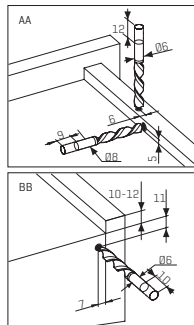

System blokady Prawa/Lewa		
KOD Prawy	KOD Lewy	OPAKOWANIE
12790791	12790792	100 szt.

Opakowanie przemysłowe			
ROZMIAR NOMINALNY	KOD Prawy	KOD Lewy	OPAKOWANIE
250 mm	12723521	12723531	24 szt.
300 mm	12723522	12723532	24 szt.
350 mm	12723523	12723533	24 szt.
400 mm	12723524	12723534	24 szt.
450 mm	12723525	12723535	24 szt.
500 mm	12723526	12723536	24 szt.
550 mm	12723527	12723537	24 szt.
600 mm	12723528	12723538	24 szt.

Opakowanie przemysłowe					
ROZMIAR NOMINALNY	wyk. prawe z regulacją	KOD	wyk. lewe z regulacją	KOD	OPAKOWANIE
250 mm	12723721	12723721	12723731	12723731	24 szt.
300 mm	12723722	12723722	12723732	12723732	24 szt.
350 mm	12723723	12723723	12723733	12723733	24 szt.
400 mm	12723724	12723724	12723734	12723734	24 szt.
450 mm	12723725	12723725	12723735	12723735	24 szt.
500 mm	12723726	12723726	12723736	12723736	24 szt.
550 mm	12723727	12723727	12723737	12723737	24 szt.
600 mm	12723728	12723728	12723738	12723738	24 szt.

Pojedynczy wysuw Lock Fix [16 mm]

Prowadnica szufladowa Slidea Prawa/Lewa			
ROZMIAR NOMINALNY	KOD Z hamulcem	KOD Bez hamulcem	OPAKOWANIE
260 mm	1272292260	1272291260	Zestaw 12 szt.
285 mm	1272292285	1272291285	Zestaw 12 szt.
310 mm	1272292310	1272291310	Zestaw 12 szt.
335 mm	1272292335	1272291335	Zestaw 12 szt.
360 mm	1272292360	1272291360	Zestaw 12 szt.
385 mm	1272292385	1272291385	Zestaw 12 szt.
410 mm	1272292410	1272291410	Zestaw 12 szt.
435 mm	1272292435	1272291435	Zestaw 12 szt.
460 mm	1272292460	1272291460	Zestaw 12 szt.
485 mm	1272292485	1272291485	Zestaw 12 szt.
510 mm	1272292510	1272291510	Zestaw 12 szt.
535 mm	1272292535	1272291535	Zestaw 12 szt.
560 mm	1272292560	1272291560	Zestaw 12 szt.

Wymiary szuflad

Otwory należy wywiercić przed montażem szuflady.

Rozmiar nominalny NS (mm)	Szerzość mocującej a (mm)	Szerzość zabezpieczającej b (mm)
260	205	185
285	220	200
310	230	210
335	245	225
360	275	255
385	285	265
410	300	280
435	310	290
460	335	315
485	350	330
510	360	340
535	375	355
560	405	385