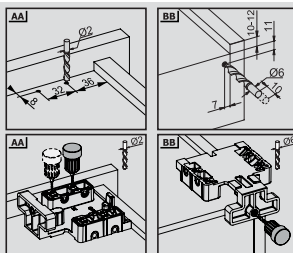

Lock Fix z pojedynczym wysuwem [16 mm]

Prowadnica szufladowa Slidea Prawa/Lewa			
ROZMIAR NOMINALNY	KOD Z hamulcem	KOD Bez hamulca	OPAKOWANIE
250 mm	12722821	12722811	Zestaw 12 szt.
300 mm	12722822	12722812	Zestaw 12 szt.
350 mm	12722823	12722813	Zestaw 12 szt.
400 mm	12722824	12722814	Zestaw 12 szt.
450 mm	12722825	12722815	Zestaw 12 szt.
500 mm	12722826	12722816	Zestaw 12 szt.
550 mm	12722827	12722817	Zestaw 12 szt.
600 mm	12722828	12722818	Zestaw 12 szt.

Wymiary szuflad

Opakowanie przemysłowe Z hamulcem			
ROZMIAR NOMINALNY	KOD Prawy	KOD Lewy	OPAKOWANIE
250 mm	12722851	12722861	24 szt.
300 mm	12722852	12722862	24 szt.
350 mm	12722853	12722863	24 szt.
400 mm	12722854	12722864	24 szt.
450 mm	12722855	12722865	24 szt.
500 mm	12722856	12722866	24 szt.
550 mm	12722857	12722867	24 szt.
600 mm	12722858	12722868	24 szt.

Opakowanie przemysłowe Bez hamulca			
ROZMIAR NOMINALNY	KOD Prawy	KOD Lewy	OPAKOWANIE
250 mm	12722831	12722841	24 szt.
300 mm	12722832	12722842	24 szt.
350 mm	12722833	12722843	24 szt.
400 mm	12722834	12722844	24 szt.
450 mm	12722835	12722845	24 szt.
500 mm	12722836	12722846	24 szt.
550 mm	12722837	12722847	24 szt.
600 mm	12722838	12722848	24 szt.

Pojedynczy wysuw Push Open Lock Fix [16 mm]

Prowadnica szufladowa Slidea Prawa/Lewa			
ROZMIAR NOMINALNY	KOD	KOD Z REGULACJĄ	OPAKOWANIE
250 mm	12723511	12723711	Zestaw 12 szt.
300 mm	12723512	12723712	Zestaw 12 szt.
350 mm	12723513	12723713	Zestaw 12 szt.
400 mm	12723514	12723714	Zestaw 12 szt.
450 mm	12723515	12723715	Zestaw 12 szt.
500 mm	12723516	12723716	Zestaw 12 szt.
550 mm	12723517	12723717	Zestaw 12 szt.
600 mm	12723518	12723718	Zestaw 12 szt.

System blokady Prawa/Lewa		
KOD Prawy	KOD Lewy	OPAKOWANIE
12790791	12790792	100 szt.

Opakowanie przemysłowe			
ROZMIAR NOMINALNY	KOD Prawy	KOD Lewy	OPAKOWANIE
250 mm	12723521	12723531	24 szt.
300 mm	12723522	12723532	24 szt.
350 mm	12723523	12723533	24 szt.
400 mm	12723524	12723534	24 szt.
450 mm	12723525	12723535	24 szt.
500 mm	12723526	12723536	24 szt.
550 mm	12723527	12723537	24 szt.
600 mm	12723528	12723538	24 szt.

Opakowanie przemysłowe					
ROZMIAR NOMINALNY	wyk. prawe z regulacją	KOD	wyk. lewe z regulacją	KOD	OPAKOWANIE
250 mm	12723721	12723721	12723731	12723731	24 szt.
300 mm	12723722	12723722	12723732	12723732	24 szt.
350 mm	12723723	12723723	12723733	12723733	24 szt.
400 mm	12723724	12723724	12723734	12723734	24 szt.
450 mm	12723725	12723725	12723735	12723735	24 szt.
500 mm	12723726	12723726	12723736	12723736	24 szt.
550 mm	12723727	12723727	12723737	12723737	24 szt.
600 mm	12723728	12723728	12723738	12723738	24 szt.