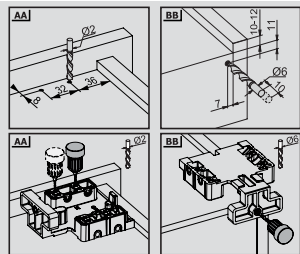

Lock Fix z pojedynczym wysuwem [18 mm]

Prowadnica szufladowa Slidea
Prawa/Lewa

ROZMIAR NOMINALNY	KOD Z hamulcem	KOD Bez hamulcem	OPAKOWANIE
250 mm	12722311	12722311	Zestaw 12 szt.
300 mm	12722312	12722312	Zestaw 12 szt.
350 mm	12722313	12722313	Zestaw 12 szt.
400 mm	12722314	12722314	Zestaw 12 szt.
450 mm	12722315	12722315	Zestaw 12 szt.
500 mm	12722316	12722316	Zestaw 12 szt.
550 mm	12722317	12722317	Zestaw 12 szt.
600 mm	12722318	12722318	Zestaw 12 szt.

Wymiary szuflad

Opakowanie przemysłowe
Z hamulcem

ROZMIAR NOMINALNY	KOD Prawy	KOD Lewy	OPAKOWANIE
250 mm	12722351	12722361	24 szt.
300 mm	12722352	12722362	24 szt.
350 mm	12722353	12722363	24 szt.
400 mm	12722354	12722364	24 szt.
450 mm	12722355	12722365	24 szt.
500 mm	12722356	12722366	24 szt.
550 mm	12722357	12722367	24 szt.
600 mm	12722358	12722368	24 szt.

Opakowanie przemysłowe
Bez hamulca

ROZMIAR NOMINALNY	KOD Prawy	KOD Lewy	OPAKOWANIE
250 mm	12722331		24 szt.
300 mm	12722332		24 szt.
350 mm	12722333		24 szt.
400 mm	12722334		24 szt.
450 mm	12722335		24 szt.
500 mm	12722336		24 szt.
550 mm	12722337		24 szt.
600 mm	12722338		24 szt.

Pojedynczy wysuw Push Open Lock Fix [18 mm]

Prowadnica szufladowa Slidea
Prawa/Lewa

ROZMIAR NOMINALNY	KOD	KOD Z REGULACJĄ	OPAKOWANIE
250 mm	12723411	12723611	Zestaw 12 szt.
300 mm	12723412	12723612	Zestaw 12 szt.
350 mm	12723413	12723613	Zestaw 12 szt.
400 mm	12723414	12723614	Zestaw 12 szt.
450 mm	12723415	12723615	Zestaw 12 szt.
500 mm	12723416	12723616	Zestaw 12 szt.
550 mm	12723417	12723617	Zestaw 12 szt.
600 mm	12723418	12723618	Zestaw 12 szt.

Opakowanie przemysłowe
Bez regulacji

ROZMIAR NOMINALNY	KOD Prawy	KOD Lewy	OPAKOWANIE
250 mm	12723421	12723431	24 szt.
300 mm	12723422	12723432	24 szt.
350 mm	12723423	12723433	24 szt.
400 mm	12723424	12723434	24 szt.
450 mm	12723425	12723435	24 szt.
500 mm	12723426	12723436	24 szt.
550 mm	12723427	12723437	24 szt.
600 mm	12723428	12723438	24 szt.

System blokady
Prawa/Lewa

KOD Prawy	KOD Lewy	OPAKOWANIE
12790791	12790792	100 szt.

Opakowanie przemysłowe
Z regulacją

ROZMIAR NOMINALNY	KOD Prawy	KOD Lewy	OPAKOWANIE
250 mm	12723621	12723631	24 szt.
300 mm	12723622	12723632	24 szt.
350 mm	12723623	12723633	24 szt.
400 mm	12723624	12723634	24 szt.
450 mm	12723625	12723635	24 szt.
500 mm	12723626	12723636	24 szt.
550 mm	12723627	12723637	24 szt.
600 mm	12723628	12723638	24 szt.