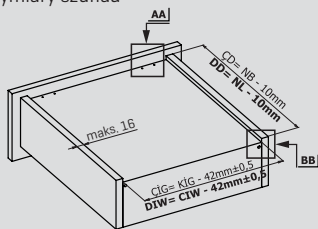

Lock Fix z pojedynczym wysuwem [16 mm]

Prowadnica szufladowa Slidea Prawa/Lewa			
ROZMIAR NOMINALNY	KOD Z hamulcem	KOD Bez hamulca	OPAKOWANIE
250 mm	12722821	12722811	Zestaw 12 szt.
300 mm	12722822	12722812	Zestaw 12 szt.
350 mm	12722823	12722813	Zestaw 12 szt.
400 mm	12722824	12722814	Zestaw 12 szt.
450 mm	12722825	12722815	Zestaw 12 szt.
500 mm	12722826	12722816	Zestaw 12 szt.
550 mm	12722827	12722817	Zestaw 12 szt.
600 mm	12722828	12722818	Zestaw 12 szt.

Wymiary szuflad

Opakowanie przemysłowe Z hamulcem			
ROZMIAR NOMINALNY	KOD Prawy	KOD Lewy	OPAKOWANIE
250 mm	12722851	12722861	24 szt.
300 mm	12722852	12722862	24 szt.
350 mm	12722853	12722863	24 szt.
400 mm	12722854	12722864	24 szt.
450 mm	12722855	12722865	24 szt.
500 mm	12722856	12722866	24 szt.
550 mm	12722857	12722867	24 szt.
600 mm	12722858	12722868	24 szt.

Opakowanie przemysłowe Bez hamulca			
ROZMIAR NOMINALNY	KOD Prawy	KOD Lewy	OPAKOWANIE
250 mm	12722831	12722841	24 szt.
300 mm	12722832	12722842	24 szt.
350 mm	12722833	12722843	24 szt.
400 mm	12722834	12722844	24 szt.
450 mm	12722835	12722845	24 szt.
500 mm	12722836	12722846	24 szt.
550 mm	12722837	12722847	24 szt.
600 mm	12722838	12722848	24 szt.

Pojedynczy wysuw Push Open Lock Fix [16 mm]

Prowadnica szufladowa Slidea Prawa/Lewa			
ROZMIAR NOMINALNY	KOD	KOD Z REGULACJĄ	OPAKOWANIE
250 mm	12723511	12723711	Zestaw 12 szt.
300 mm	12723512	12723712	Zestaw 12 szt.
350 mm	12723513	12723713	Zestaw 12 szt.
400 mm	12723514	12723714	Zestaw 12 szt.
450 mm	12723515	12723715	Zestaw 12 szt.
500 mm	12723516	12723716	Zestaw 12 szt.
550 mm	12723517	12723717	Zestaw 12 szt.
600 mm	12723518	12723718	Zestaw 12 szt.

System blokady Prawa/Lewa		
KOD Prawy	KOD Lewy	OPAKOWANIE
12790791	12790792	100 szt.

Opakowanie przemysłowe			
ROZMIAR NOMINALNY	KOD Prawy	KOD Lewy	OPAKOWANIE
250 mm	12723521	12723531	24 szt.
300 mm	12723522	12723532	24 szt.
350 mm	12723523	12723533	24 szt.
400 mm	12723524	12723534	24 szt.
450 mm	12723525	12723535	24 szt.
500 mm	12723526	12723536	24 szt.
550 mm	12723527	12723537	24 szt.
600 mm	12723528	12723538	24 szt.

Opakowanie przemysłowe					
ROZMIAR NOMINALNY	wyk. prawe z regulacją	KOD	wyk. lewe z regulacją	KOD	OPAKOWANIE
250 mm	12723721	12723721	12723731	12723731	24 szt.
300 mm	12723722	12723722	12723732	12723732	24 szt.
350 mm	12723723	12723723	12723733	12723733	24 szt.
400 mm	12723724	12723724	12723734	12723734	24 szt.
450 mm	12723725	12723725	12723735	12723735	24 szt.
500 mm	12723726	12723726	12723736	12723736	24 szt.
550 mm	12723727	12723727	12723737	12723737	24 szt.
600 mm	12723728	12723728	12723738	12723738	24 szt.