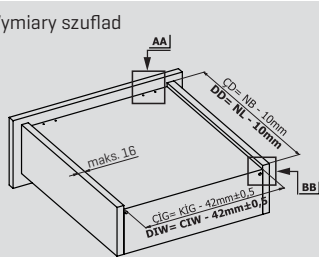

Lock Fix z pojedynczym wysuwem [18 mm]

Prowadnica szufladowa Slidea
Prawa/Lewa

ROZMIAR NOMINALNY	KOD Z hamulcem	KOD Bez hamulcem	OPAKOWANIE
250 mm	12722311	12722311	Zestaw 12 szt.
300 mm	12722312	12722312	Zestaw 12 szt.
350 mm	12722313	12722313	Zestaw 12 szt.
400 mm	12722314	12722314	Zestaw 12 szt.
450 mm	12722315	12722315	Zestaw 12 szt.
500 mm	12722316	12722316	Zestaw 12 szt.
550 mm	12722317	12722317	Zestaw 12 szt.
600 mm	12722318	12722318	Zestaw 12 szt.

Wymiary szuflad

Opakowanie przemysłowe
Z hamulcem

ROZMIAR NOMINALNY	KOD Prawy	KOD Lewy	OPAKOWANIE
250 mm	12722351	12722361	24 szt.
300 mm	12722352	12722362	24 szt.
350 mm	12722353	12722363	24 szt.
400 mm	12722354	12722364	24 szt.
450 mm	12722355	12722365	24 szt.
500 mm	12722356	12722366	24 szt.
550 mm	12722357	12722367	24 szt.
600 mm	12722358	12722368	24 szt.

Opakowanie przemysłowe
Bez hamulca

ROZMIAR NOMINALNY	KOD Prawy	KOD Lewy	OPAKOWANIE
250 mm	12722331		24 szt.
300 mm	12722332		24 szt.
350 mm	12722333		24 szt.
400 mm	12722334		24 szt.
450 mm	12722335		24 szt.
500 mm	12722336		24 szt.
550 mm	12722337		24 szt.
600 mm	12722338		24 szt.

Pojedynczy wysuw Push Open Lock Fix [18 mm]

Prowadnica szufladowa Slidea
Prawa/Lewa

ROZMIAR NOMINALNY	KOD	KOD Z REGULACJĄ	OPAKOWANIE
250 mm	12723411	12723611	Zestaw 12 szt.
300 mm	12723412	12723612	Zestaw 12 szt.
350 mm	12723413	12723613	Zestaw 12 szt.
400 mm	12723414	12723614	Zestaw 12 szt.
450 mm	12723415	12723615	Zestaw 12 szt.
500 mm	12723416	12723616	Zestaw 12 szt.
550 mm	12723417	12723617	Zestaw 12 szt.
600 mm	12723418	12723618	Zestaw 12 szt.

Opakowanie przemysłowe
Bez regulacji

ROZMIAR NOMINALNY	KOD Prawy	KOD Lewy	OPAKOWANIE
250 mm	12723421	12723431	24 szt.
300 mm	12723422	12723432	24 szt.
350 mm	12723423	12723433	24 szt.
400 mm	12723424	12723434	24 szt.
450 mm	12723425	12723435	24 szt.
500 mm	12723426	12723436	24 szt.
550 mm	12723427	12723437	24 szt.
600 mm	12723428	12723438	24 szt.

System blokady
Prawa/Lewa

KOD Prawy	KOD Lewy	OPAKOWANIE
12790791	12790792	100 szt.

Opakowanie przemysłowe
Z regulacją

ROZMIAR NOMINALNY	KOD Prawy	KOD Lewy	OPAKOWANIE
250 mm	12723621	12723631	24 szt.
300 mm	12723622	12723632	24 szt.
350 mm	12723623	12723633	24 szt.
400 mm	12723624	12723634	24 szt.
450 mm	12723625	12723635	24 szt.
500 mm	12723626	12723636	24 szt.
550 mm	12723627	12723637	24 szt.
600 mm	12723628	12723638	24 szt.