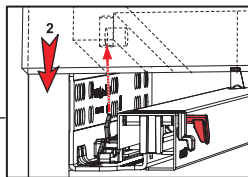

INSTRUKCJA MONTAŻU PIN - FIX

1