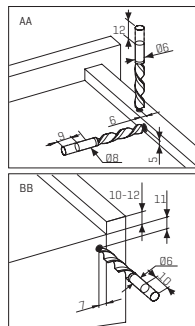

Pojedynczy wysuw Push Open Lock Fix [18 mm]

Prowadnica szufladowa Slidea
Prawa/Lewa

ROZMIAR NOMINALNY	KOD	KOD Z REGULACJĄ	OPAKOWANIE
250 mm	12723411	12723611	Zestaw 12 szt.
300 mm	12723412	12723612	Zestaw 12 szt.
350 mm	12723413	12723613	Zestaw 12 szt.
400 mm	12723414	12723614	Zestaw 12 szt.
450 mm	12723415	12723615	Zestaw 12 szt.
500 mm	12723416	12723616	Zestaw 12 szt.
550 mm	12723417	12723617	Zestaw 12 szt.
600 mm	12723418	12723618	Zestaw 12 szt.

System blokady
Prawa/Lewa

KOD Prawy	KOD Lewy	OPAKOWANIE
12790791	12790792	100 szt.

Opakowanie przemysłowe
Z regulacją

ROZMIAR NOMINALNY	KOD Prawy	KOD Lewy	OPAKOWANIE
250 mm	12723621	12723631	24 szt.
300 mm	12723622	12723632	24 szt.
350 mm	12723623	12723633	24 szt.
400 mm	12723624	12723634	24 szt.
450 mm	12723625	12723635	24 szt.
500 mm	12723626	12723636	24 szt.
550 mm	12723627	12723637	24 szt.
600 mm	12723628	12723638	24 szt.

Pojedynczy wysuw Pin Fix [18 mm]

Prowadnica szufladowa Slidea Prawa/Lewa			
ROZMIAR NOMINALNY	KOD Z hamulcem	KOD Bez hamulca	OPAKOWANIE
260 mm	1272272360	1272271260	Zestaw 12 szt.
285 mm	1272272285	1272271285	Zestaw 12 szt.
310 mm	1272272310	1272271310	Zestaw 12 szt.
335 mm	1272272335	1272271335	Zestaw 12 szt.
360 mm	1272272360	1272271360	Zestaw 12 szt.
385 mm	1272272385	1272271385	Zestaw 12 szt.
410 mm	1272272410	1272271410	Zestaw 12 szt.
435 mm	1272272435	1272271435	Zestaw 12 szt.
460 mm	1272272460	1272271460	Zestaw 12 szt.
485 mm	1272272485	1272271485	Zestaw 12 szt.
510 mm	1272272510	1272271510	Zestaw 12 szt.
535 mm	1272272535	1272271535	Zestaw 12 szt.
560 mm	1272272560	1272271560	Zestaw 12 szt.

Wymiary szuflad

Otwory należy wywiercić przed montażem szuflady.

Rozmiar nominalny NS (mm)	Sworzniek mocujący a (mm)	Sworzniek zabezpieczający b (mm)
260	205	185
285	220	200
310	230	210
335	245	225
360	275	255
385	285	265
410	300	280
435	310	290
460	335	315
485	350	330
510	360	340
535	375	355
560	405	385