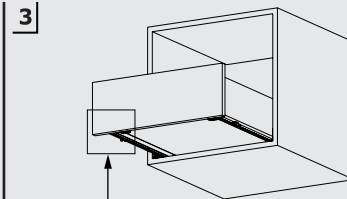

INSTRUKCJA MONTAŻU LOCK - FIX

1

Uwaga: W przypadku, gdy grubość drewnianego dna szuflady jest mniejsza niż 12 mm, otwory do montażu blokady smart lock należy wykonać pod kątem.

2

3

Obracając to pokrętko można regulować ustawienie w pionie.