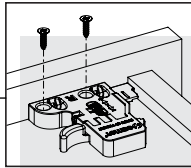

INSTRUKCJA MONTAŻU LOCK - FIX

1