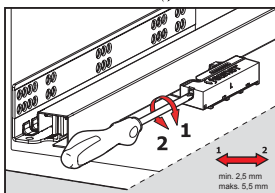

INSTRUKCJA MONTAŻU LOCK - FIX

1

Uwaga: W przypadku, gdy grubość drewnianego dna szuflady jest mniejsza niż 12 mm, otwory do montażu blokady smart lock należy wykonać pod kątem.

2

3

Obracając to pokrętko można regulować ustawienie w pionie.

Szufladę można łatwo wyjąć poprzez naciśnięcie zatrzasku smart lock.

INSTRUKCJA MONTAŻU PIN - FIX

1

Ważne!!!
Przed włożeniem szuflady należy upewnić się, że sworzень zabezpieczający jest wysunięty.

2

min. 2,5 mm
maks. 5,5 mm