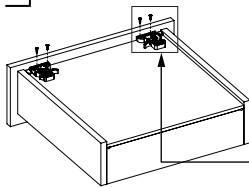

INSTRUKCJA MONTAŻU LOCK - FIX

1