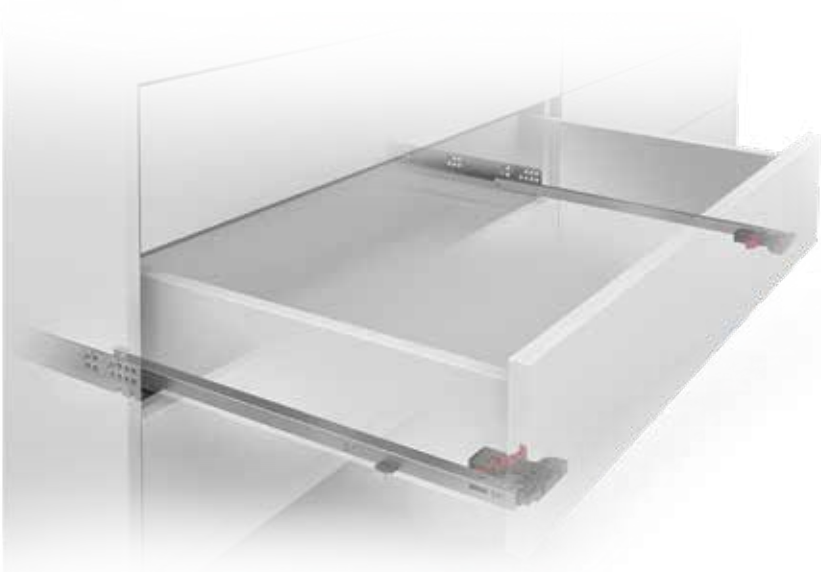

Slidea Push - Open

Dzięki systemowi Slidea Push Open od teraz do otwarcia Twoich szuflad wystarczy tylko delikatne dotknięcie. Zwiększaj swobodę projektowania dzięki szufladom bez uchwytów.

Dzięki regulowanej wersji push - open można również precyzyjnie ustawić szczelinę czołową.

slidea

Prowadnice szuflad nowej generacji

Wymiary szuflad i szafek P-0 / S-C [Lock Fix]

Wymiary szuflad i szafek P-0 / S-C [Pin Fix]

Rozmieszczenie wkrętów dla prowadnic Lock-Fix (16 mm)

Rozmieszczenie wkrętów dla prowadnic Lock-Fix (18 mm)