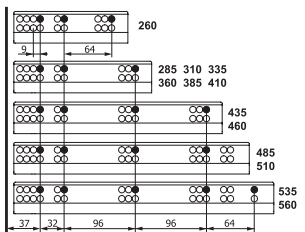

Wymiary szuflad i szafek P-0 / S-C [Pin Fix]