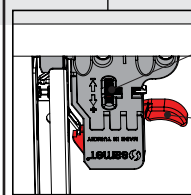

INSTRUKCJA MONTAŻU LOCK - FIX

1

Uwaga: W przypadku, gdy grubość drewnianego dna szuflady jest mniejsza niż 12 mm, otwory do montażu blokady smart lock należy wykonać pod kątem.

2

3

Obracając to pokrętko można regulować ustawienie w pionie.

Szufladę można łatwo wyjąć poprzez naciśnięcie zatrzasku smart lock.

INSTRUKCJA MONTAŻU PIN - FIX

1

Ważne!!!
Przed włożeniem szuflady należy upewnić się, że sworzень zabezpieczający jest wysunięty.

2

min. 2,5 mm
maks. 5,5 mm