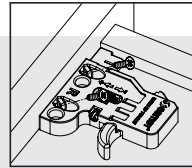

INSTRUKCJA MONTAŻU LOCK - FIX

1