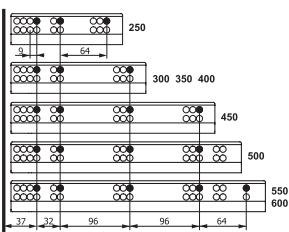

Wymiary szuflad i szafek P-0 / S-C [Pin Fix]