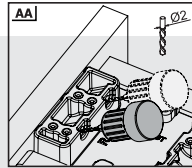

INSTRUKCJA MONTAŻU LOCK - FIX

1