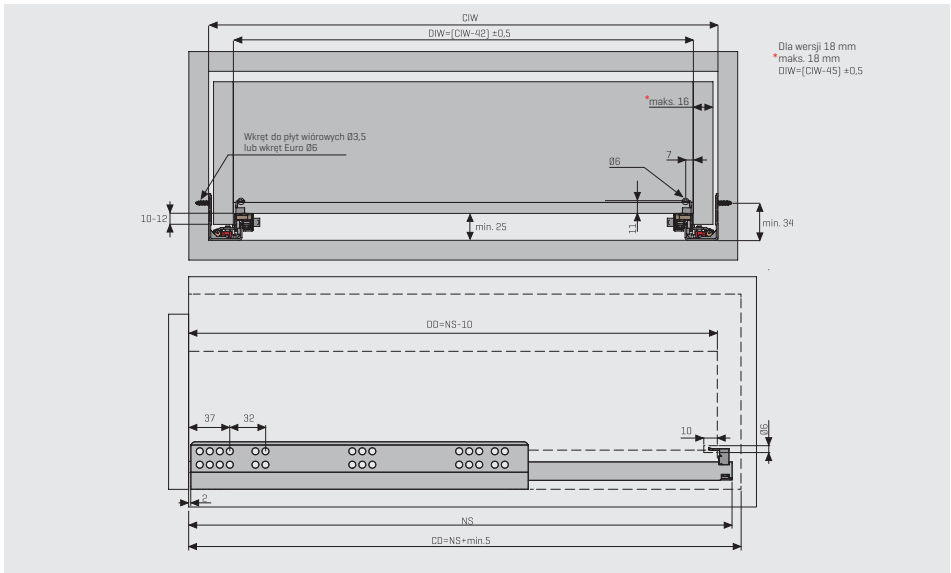

Wymiary szuflad i szafek P-0 / S-C [Lock Fix]