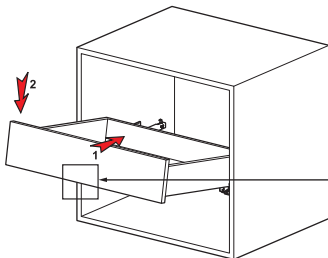

INSTRUKCJA MONTAŻU PIN - FIX

1