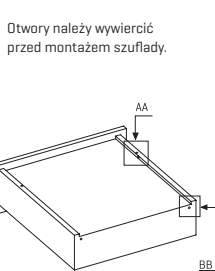

Pojedynczy wysuw Lock Fix [16 mm]

Prowadnica szufladowa Slidea Prawa/Lewa			
ROZMIAR NOMINALNY	KOD Z hamulcem	KOD Bez hamulcem	OPAKOWANIE
260 mm	1272292260	1272291260	Zestaw 12 szt.
285 mm	1272292285	1272291285	Zestaw 12 szt.
310 mm	1272292310	1272291310	Zestaw 12 szt.
335 mm	1272292335	1272291335	Zestaw 12 szt.
360 mm	1272292360	1272291360	Zestaw 12 szt.
385 mm	1272292385	1272291385	Zestaw 12 szt.
410 mm	1272292410	1272291410	Zestaw 12 szt.
435 mm	1272292435	1272291435	Zestaw 12 szt.
460 mm	1272292460	1272291460	Zestaw 12 szt.
485 mm	1272292485	1272291485	Zestaw 12 szt.
510 mm	1272292510	1272291510	Zestaw 12 szt.
535 mm	1272292535	1272291535	Zestaw 12 szt.
560 mm	1272292560	1272291560	Zestaw 12 szt.

Wymiary szuflad

Otwory należy wywiercić przed montażem szuflady.