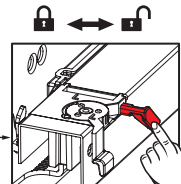

INSTRUKCJA MONTAŻU LOCK - FIX

1

Uwaga: W przypadku, gdy grubość drewnianego dna szuflady jest mniejsza niż 12 mm, otwory do montażu blokady smart lock należy wykonać pod kątem.

2

3

Obracając to pokrętko można regulować ustawienie w pionie.

Szufladę można łatwo wyjąć poprzez naciśnięcie zatrzasku smart lock.

INSTRUKCJA MONTAŻU PIN - FIX

1

Ważne!!!
Przed włożeniem szuflady należy upewnić się, że sworzень zabezpieczający jest wysunięty.

2

min. 2,5 mm
maks. 5,5 mm