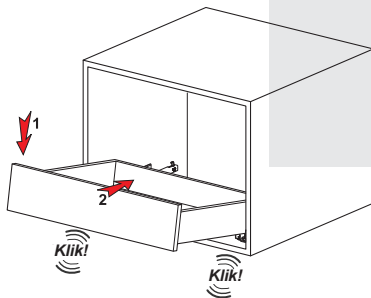

INSTRUKCJA MONTAŻU LOCK - FIX

1

Uwaga: W przypadku, gdy grubość drewnianego dna szuflady jest mniejsza niż 12 mm, otwory do montażu blokady smart lock należy wykonać pod kątem.

2

3

Obracając to pokrętko można regulować ustawienie w pionie.