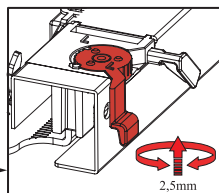

INSTRUKCJA MONTAŻU LOCK - FIX

1

Uwaga: W przypadku, gdy grubość drewnianego dna szuflady jest mniejsza niż 12 mm, otwory do montażu blokady smart lock należy wykonać pod kątem.

2

3

Obracając to pokrętko można regulować ustawienie w pionie.

Szufladę można łatwo wyjąć poprzez naciśnięcie zatrzasku smart lock.

INSTRUKCJA MONTAŻU PIN - FIX

1

Ważne!!!
Przed włożeniem szuflady należy upewnić się, że sworzень zabezpieczający jest wysunięty.

2

min. 2,5 mm
maks. 5,5 mm