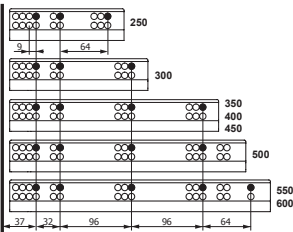

Wymiary szuflad i szafek P-0 / S-C [Pin Fix]