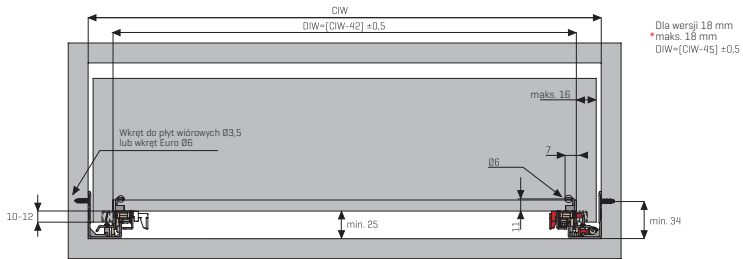

Wymiary szuflad i szafek P-0 / S-C [Pin Fix]