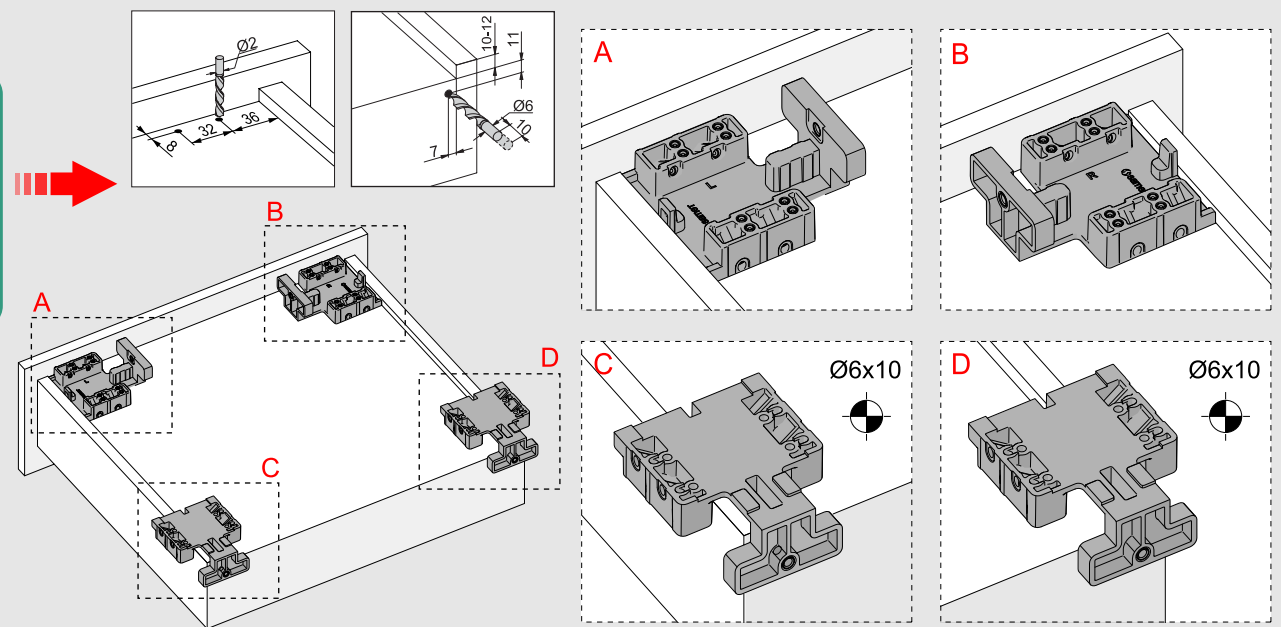

Çekmece ve Kabin Ölçüleri
Schubladen- und Schrankabmessungen

01

Tavsiye edilir.
Empfohlen

x1

Kod
Code 12799903

02

x1

x4
Ø3,5 x 16mm

03

250
300

x3
Ø3,5 x 16mm

350
400

x4
Ø3,5 x 16mm

450
500
550
600

x5
Ø3,5 x 16mm

04