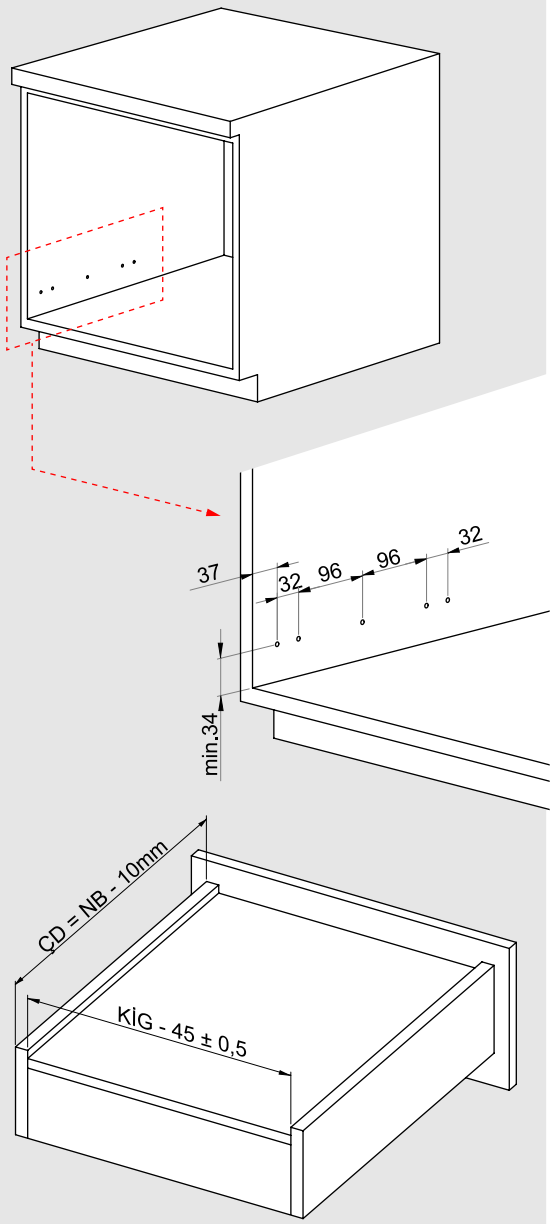

Çekmece ve Kabin Ölçüleri
Schubladen- und Schrankabmessungen

01

Tavsiye edilir.
Empfohlen

x1

Kod
Code 12799903

02

x1

x4
Ø3,5 x 16mm

03

250
300

x3
Ø3,5 x 16mm

350
400

x4
Ø3,5 x 16mm

450
500
550
600

x5
Ø3,5 x 16mm

04