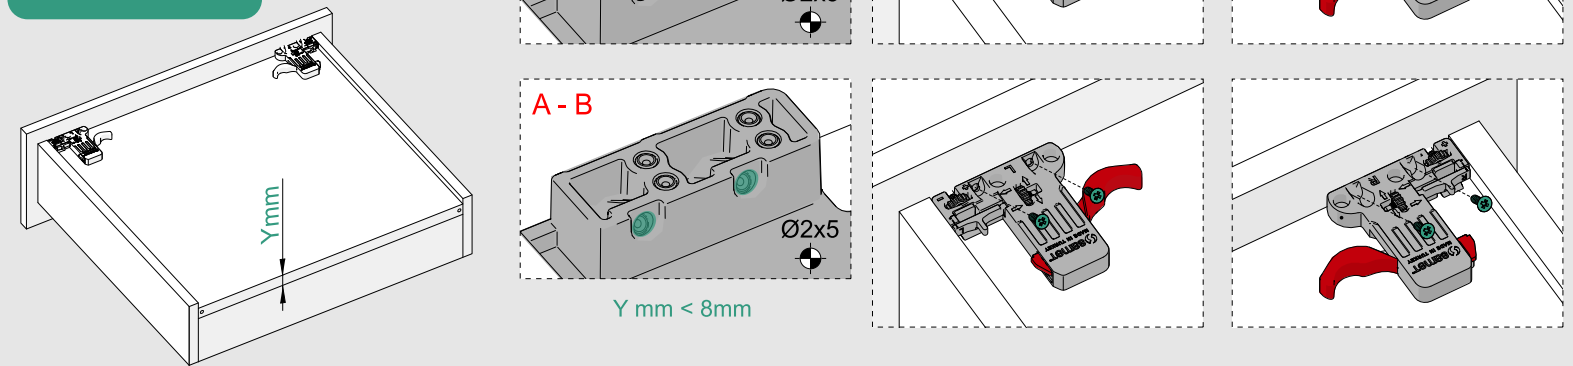

Çekmece ve Kabin Ölçüleri
Schubladen- und Schrankabmessungen

01

Tavsiye edilir.
Empfohlen

x1

Kod
Code 12799903

02

x1

x4
Ø3,5 x 16mm

03

250
300

x3
Ø3,5 x 16mm

350
400

x4
Ø3,5 x 16mm

450
500
550
600

x5
Ø3,5 x 16mm

04