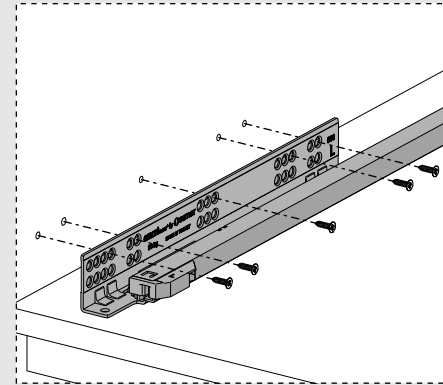

Çekmece ve Kabin Ölçüleri
Schubladen- und Schrankabmessungen

01

Tavsiye edilir.
Empfohlen

x1

Kod
Code 12799903

02

x1

x4
Ø3,5 x 16mm

03

250
300

x3
Ø3,5 x 16mm

350
400

x4
Ø3,5 x 16mm

450
500
550
600

x5
Ø3,5 x 16mm

04