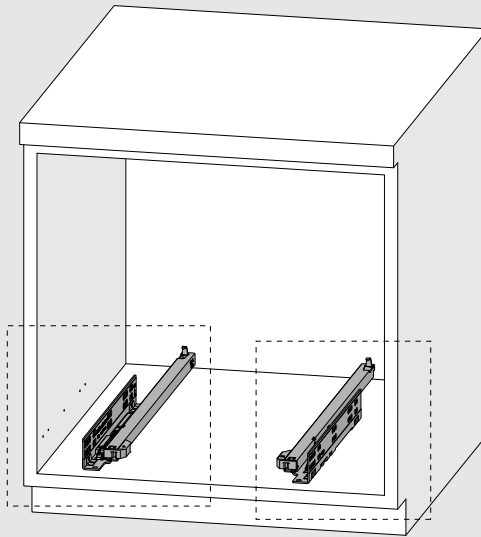

Çekmece ve Kabin Ölçüleri
Schubladen- und Schrankabmessungen

01

Tavsiye edilir.
Empfohlen

x1

Kod
Code 12799903

02

x1

x4
Ø3,5 x 16mm

03

250
300

x3
Ø3,5 x 16mm

350
400

x4
Ø3,5 x 16mm

450
500
550
600

x5
Ø3,5 x 16mm

04