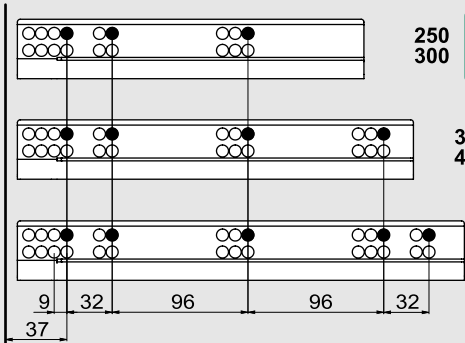

Çekmece ve Kabin Ölçüleri
Schubladen- und Schrankabmessungen

01

Tavsiye edilir.
Empfohlen

x1

Kod
Code 12799903

02

x1

x4
Ø3,5 x 16mm

03

250
300

x3
Ø3,5 x 16mm

350
400

x4
Ø3,5 x 16mm

450
500
550
600

x5
Ø3,5 x 16mm

04