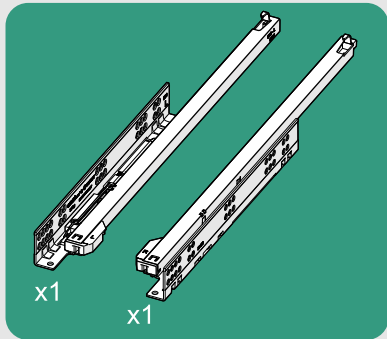

Çekmece ve Kabin Ölçüleri
Schubladen- und Schrankabmessungen

01

Tavsiye edilir.
Empfohlen

x1

Kod
Code 12799903

02

x1

x4
Ø3,5 x 16mm

03

250
300

x3
Ø3,5 x 16mm

350
400

x4
Ø3,5 x 16mm

450
500
550
600

x5
Ø3,5 x 16mm

04