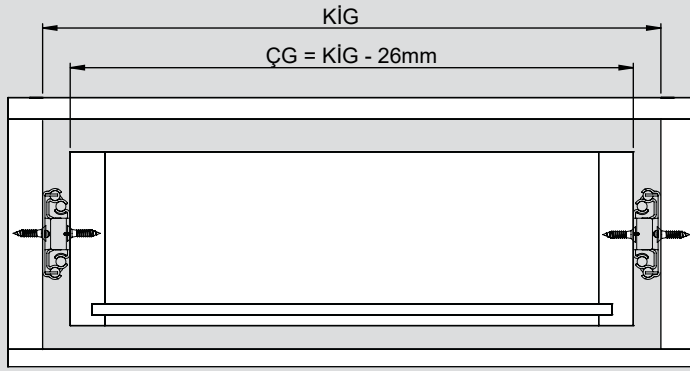

Teknik Ölçüler / Wymiary techniczne

Parçalar / Części

Tavsiye Edilen Vida / Zalecane wkręty

Kabin Ölçüleri / Wymiary szafki

Çekmece Ölçüleri / Wymiary szuflady

KİG : Kabin İç Genişliği / Wewnętrzna szerokość szafki

KD : Kabin Derinliği / Głębokość szafki

RB : Ray Uzunluğu / Długość nominalna

ÇG : Çekmece Genişliği / Szerokość szuflady

ÇD : Çekmece Derinliği / Głębokość szuflady

Montaj / Montaż

1

2