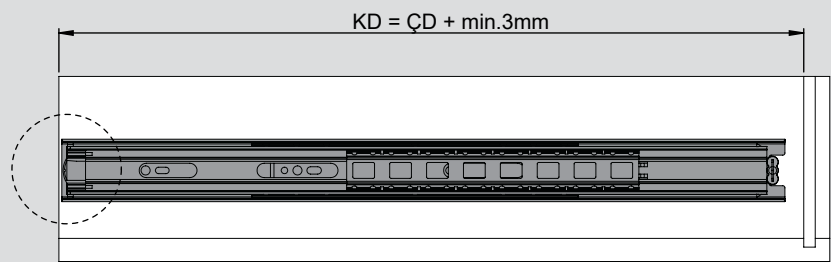

Teknik Ölçüler / Wymiary techniczne

Parçalar / Części

Tavsiye Edilen Vida / Zalecane wkręty

Kabin Ölçüleri / Wymiary szafki

Çekmece Ölçüleri / Wymiary szuflady

KİG : Kabin İç Genişliği / Wewnętrzna szerokość szafki

KD : Kabin Derinliği / Głębokość szafki

RB : Ray Uzunluğu / Długość nominalna

ÇG : Çekmece Genişliği / Szerokość szuflady

ÇD : Çekmece Derinliği / Głębokość szuflady

Montaj / Montaż

1

2