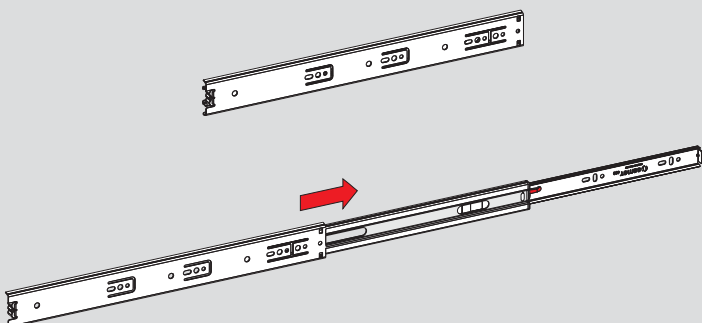

Teknik Ölçüler / Wymiary techniczne

Parçalar / Części

Tavsiye Edilen Vida / Zalecane wkręty

Kabin Ölçüleri / Wymiary szafki

Çekmece Ölçüleri / Wymiary szuflady

KİG : Kabin İç Genişliği / Wewnętrzna szerokość szafki

KD : Kabin Derinliği / Głębokość szafki

RB : Ray Uzunluğu / Długość nominalna

ÇG : Çekmece Genişliği / Szerokość szuflady

ÇD : Çekmece Derinliği / Głębokość szuflady

Montaj / Montaż

1

2