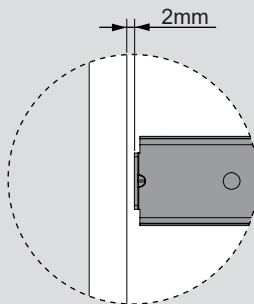

Teknik Ölçüler / Wymiary techniczne

Parçalar / Części

Tavsiye Edilen Vida / Zalecane wkręty

Kabin Ölçüleri / Wymiary szafki

Çekmece Ölçüleri / Wymiary szuflady

KİG : Kabin İç Genişliği / Wewnętrzna szerokość szafki

KD : Kabin Derinliği / Głębokość szafki

RB : Ray Uzunluğu / Długość nominalna

ÇG : Çekmece Genişliği / Szerokość szuflady

ÇD : Çekmece Derinliği / Głębokość szuflady

Montaj / Montaż

1

2