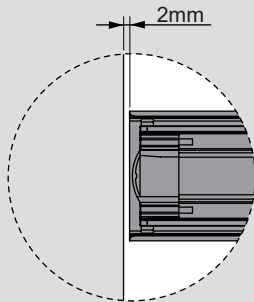

Teknik Ölçüler / Wymiary techniczne

Parçalar / Części

Tavsiye Edilen Vida / Zalecane wkręty

Kabin Ölçüleri / Wymiary szafki

Çekmece Ölçüleri / Wymiary szuflady

KİG : Kabin İç Genişliği / Wewnętrzna szerokość szafki

KD : Kabin Derinliği / Głębokość szafki

RB : Ray Uzunluğu / Długość nominalna

ÇG : Çekmece Genişliği / Szerokość szuflady

ÇD : Çekmece Derinliği / Głębokość szuflady

Montaj / Montaż

1

2