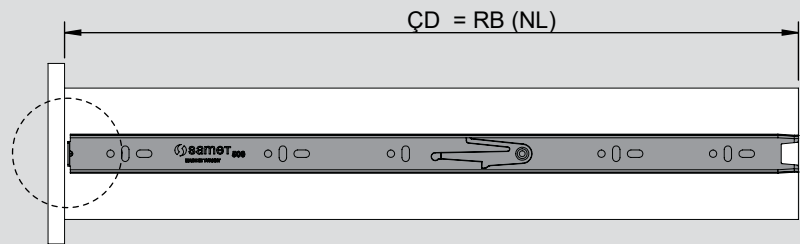

Teknik Ölçüler / Wymiary techniczne

Parçalar / Części

Tavsiye Edilen Vida / Zalecane wkręty

Kabin Ölçüleri / Wymiary szafki

Çekmece Ölçüleri / Wymiary szuflady

KİG : Kabin İç Genişliği / Wewnętrzna szerokość szafki

KD : Kabin Derinliği / Głębokość szafki

RB : Ray Uzunluğu / Długość nominalna

ÇG : Çekmece Genişliği / Szerokość szuflady

ÇD : Çekmece Derinliği / Głębokość szuflady

Montaj / Montaż

1

2