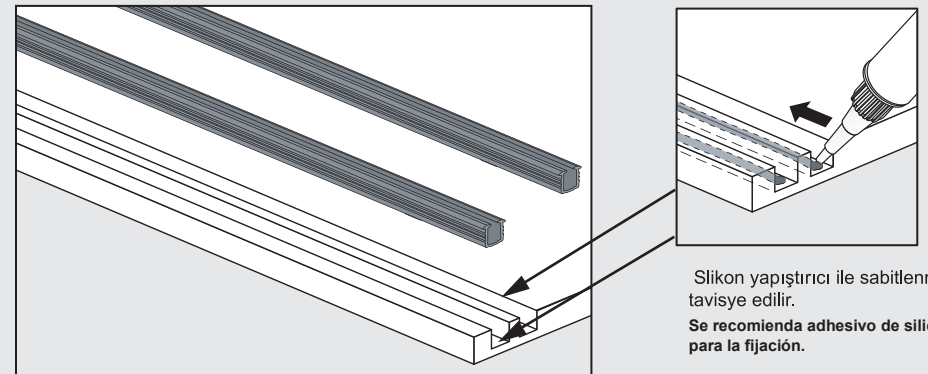

Utilice la fórmula a continuación para grosores de armario (GA) que no están en la tabla.

$$A = KK + 6mm$$

$$B = KK + 16mm$$

$$C = 2 \times KK + 22mm$$

Alt Ray Montajı ve Sabitlenmesi / Montaje y fijación del riel inferior