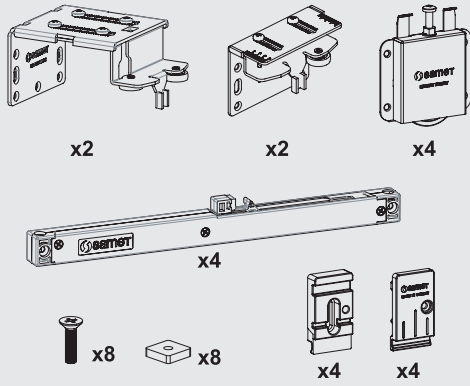

Parçalar / Piezas

Uygulama Seçenekleri / Características de la aplicación

Bağlantı ölçüleri "AA" uygulamasına göre verilmiştir.
"BB" uygulaması için ölçülere "WT" kalınlığı kadar ekleyiniz.

Las dimensiones de conexión se dan como aplicación "AA".
Agregue el grosor "WT" a las dimensiones para la aplicación "BB".

Kapak Bağlantı Ölçüleri / Dimensiones de conexión de puerta

Yukarıda belirtilen bağlantı ölçüleri, Kabin içi uygulamaları içindir.

Kabin Dışı uygulamaları için, lütfen kabin kalınlığını yukarıdaki kırmızı renkli ölçülere ekleyiniz.

Las dimensiones de conexión mencionadas anteriormente se dan para aplicaciones de ARMARIO INTERIOR; para aplicaciones de ARMARIO EXTERIOR, agregue el "grosor del gabinete" a las dimensiones en color rojo anteriores.