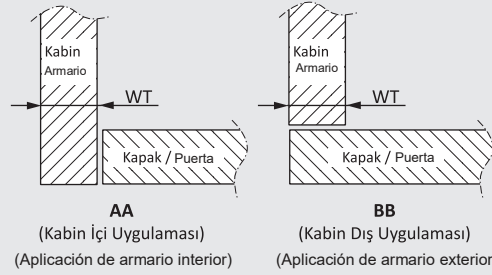

Parçalar / Piezas

Uygulama Seçenekleri / Características de la aplicación

Bağlantı ölçüleri "AA" uygulamasına göre verilmiştir.
"BB" uygulaması için ölçülere "WT" kalınlığı kadar ekleyiniz.

Las dimensiones de conexión se dan como aplicación "AA".
Agregue el grosor "WT" a las dimensiones para la aplicación "BB".

Kapak Bağlantı Ölçüleri / Dimensiones de conexión de puerta

Yukarıda belirtilen bağlantı ölçüleri, Kabin içi uygulamaları içindir.

Kabin Dışı uygulamaları için, lütfen kabin kalınlığını yukarıdaki kırmızı renkli ölçülere ekleyiniz.

Las dimensiones de conexión mencionadas anteriormente se dan para aplicaciones de ARMARIO INTERIOR; para aplicaciones de ARMARIO EXTERIOR, agregue el "grosor del gabinete" a las dimensiones en color rojo anteriores.