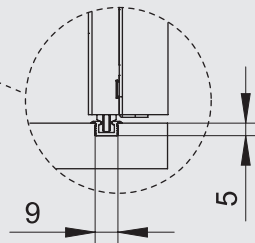

Parçalar / Piezas

Uygulama Seçenekleri / Características de la aplicación

Bağlantı ölçüleri "AA" uygulamasına göre verilmiştir.
"BB" uygulaması için ölçülere "WT" kalınlığı kadar ekleyiniz.

Las dimensiones de conexión se dan como aplicación "AA".
Agregue el grosor "WT" a las dimensiones para la aplicación "BB".

Las dimensiones de conexión mencionadas anteriormente se dan para aplicaciones de ARMARIO INTERIOR; para aplicaciones de ARMARIO EXTERIOR, agregue el "grosor del gabinete" a las dimensiones en color rojo anteriores.

Kabinde Yer İhtiyacı / Requisito de espacio en el armario

KKmm	Amm	Bmm	Cmm
18	24	34	58
22	28	38	66
26	32	42	74
30	36	46	82
40	46	56	102
50	56	66	122

Tabloda yer almayan kapak kalınlıkları (KK) için aşağıdaki formülleri uygulayınız.

Utilice la fórmula a continuación para grosores de armario (GA) que no están en la tabla.

$$A = KK + 6mm$$

$$B = KK + 16mm$$

$$C = 2 \times KK + 22mm$$

Alt Ray Montajı ve Sabitlenmesi / Montaje y fijación del riel inferior