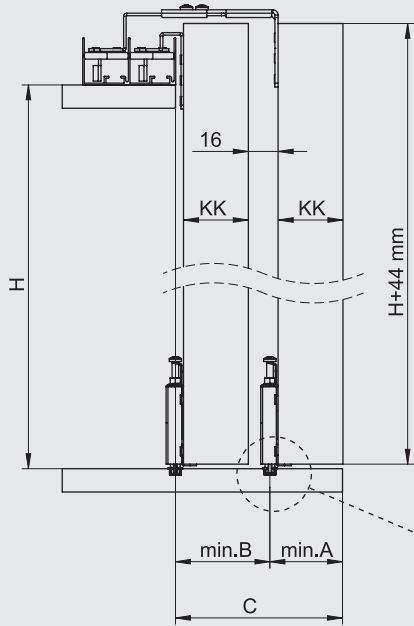

Kabinde Yer İhtiyacı / Requisito de espacio en el armario