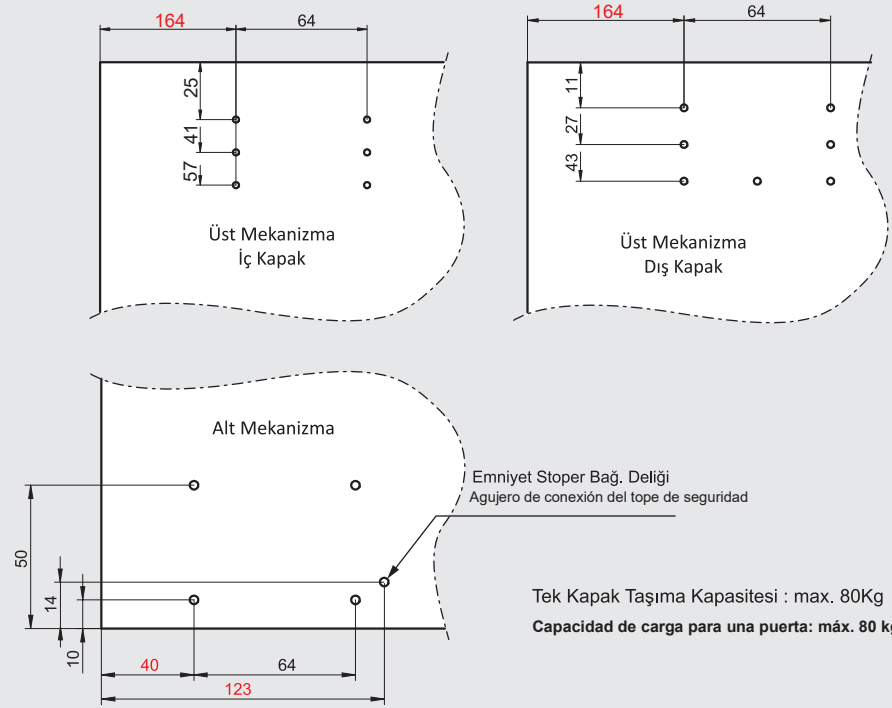

Parçalar / Piezas

Uygulama Seçenekleri / Características de la aplicación

Bağlantı ölçüleri "AA" uygulamasına göre verilmiştir.
"BB" uygulaması için ölçülere "WT" kalınlığı kadar ekleyiniz.

Las dimensiones de conexión se dan como aplicación "AA".
Agregue el grosor "WT" a las dimensiones para la aplicación "BB".

Kapak Bağlantı Ölçüleri / Dimensiones de conexión de puerta

Yukarıda belirtilen bağlantı ölçüleri, Kabin içi uygulamaları içindir.

Kabin Dışı uygulamaları için, lütfen kabin kalınlığını yukarıdaki kırmızı renkli ölçülere ekleyiniz.

Las dimensiones de conexión mencionadas anteriormente se dan para aplicaciones de ARMARIO INTERIOR; para aplicaciones de ARMARIO EXTERIOR, agregue el "grosor del gabinete" a las dimensiones en color rojo anteriores.