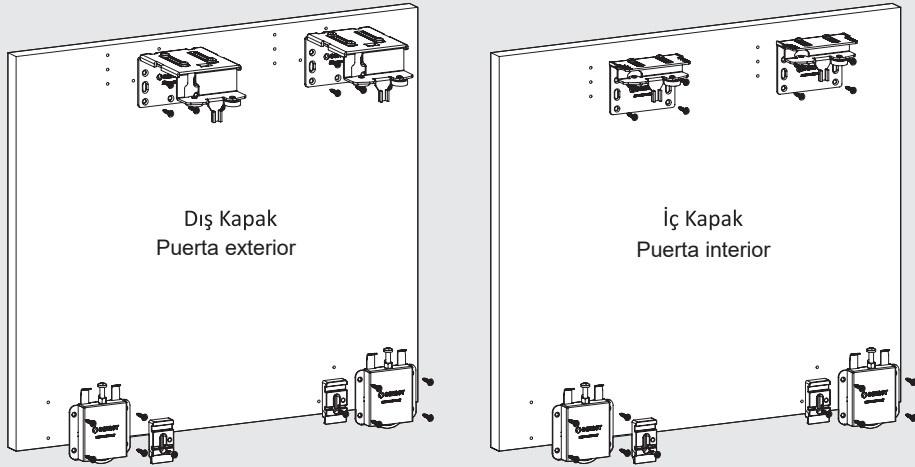

Mekanizmaların Monajı / Montaje del mecanismo