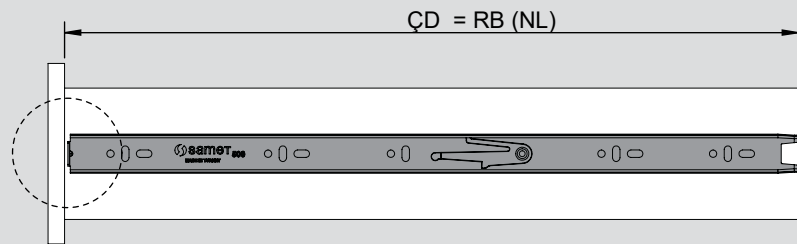

Teknik Ölçüler / Wymiary techniczne

Parçalar / Części

Tavsiye Edilen Vida / Zalecane wkręty

Kabin Ölçüleri / Wymiary szafki

Çekmece Ölçüleri / Wymiary szuflady

**KİG** : Kabin İç Genişliği / Wewnętrzna szerokość szafki    **KD** : Kabin Derinliği / Głębokość szafki    **RB** : Ray Uzunluğu / Długość nominalna  
**ÇG** : Çekmece Genişliği / Szerokość szuflady    **ÇD** : Çekmece Derinliği / Głębokość szuflady