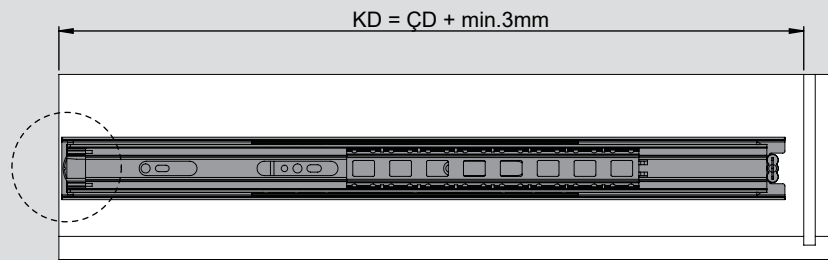

Teknik Ölçüler / Wymiary techniczne

Parçalar / Części

Tavsiye Edilen Vida / Zalecane wkręty

Kabin Ölçüleri / Wymiary szafki

Çekmece Ölçüleri / Wymiary szuflady

**KİG** : Kabin İç Genişliği / Wewnętrzna szerokość szafki    **KD** : Kabin Derinliği / Głębokość szafki    **RB** : Ray Uzunluğu / Długość nominalna  
**ÇG** : Çekmece Genişliği / Szerokość szuflady    **ÇD** : Çekmece Derinliği / Głębokość szuflady