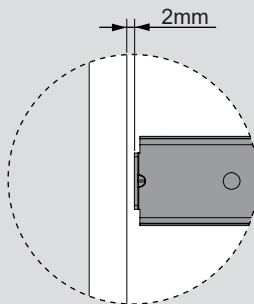

Teknik Ölçüler / Wymiary techniczne

Parçalar / Części

Tavsiye Edilen Vida / Zalecane wkręty

Kabin Ölçüleri / Wymiary szafki

Çekmece Ölçüleri / Wymiary szuflady

**KİG** : Kabin İç Genişliği / Wewnętrzna szerokość szafki    **KD** : Kabin Derinliği / Głębokość szafki    **RB** : Ray Uzunluğu / Długość nominalna  
**ÇG** : Çekmece Genişliği / Szerokość szuflady    **ÇD** : Çekmece Derinliği / Głębokość szuflady