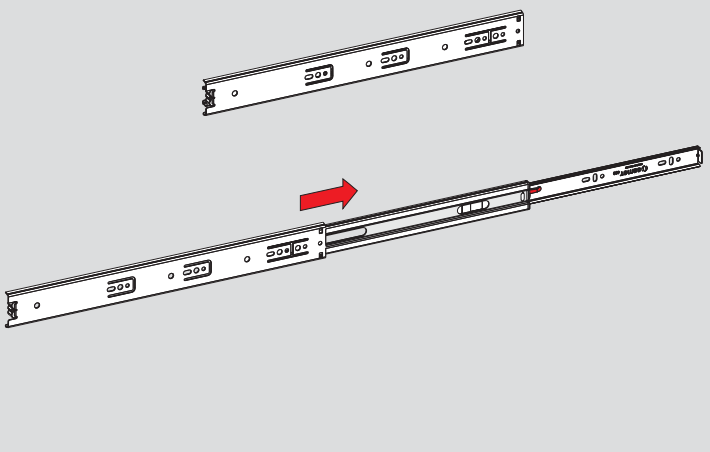

Teknik Ölçüler / Wymiary techniczne

Parçalar / Części

Tavsiye Edilen Vida / Zalecane wkręty

Kabin Ölçüleri / Wymiary szafki

Çekmece Ölçüleri / Wymiary szuflady

**KİG** : Kabin İç Genişliği / Wewnętrzna szerokość szafki    **KD** : Kabin Derinliği / Głębokość szafki    **RB** : Ray Uzunluğu / Długość nominalna  
**ÇG** : Çekmece Genişliği / Szerokość szuflady    **ÇD** : Çekmece Derinliği / Głębokość szuflady

Montaj / Montaż

1

2