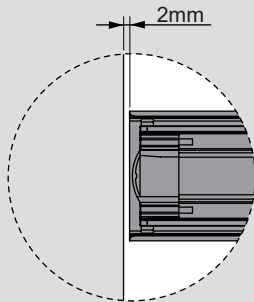

Teknik Ölçüler / Wymiary techniczne

Parçalar / Części

Tavsiye Edilen Vida / Zalecane wkręty

Kabin Ölçüleri / Wymiary szafki

Çekmece Ölçüleri / Wymiary szuflady

**KİG** : Kabin İç Genişliği / Wewnętrzna szerokość szafki    **KD** : Kabin Derinliği / Głębokość szafki    **RB** : Ray Uzunluğu / Długość nominalna  
**ÇG** : Çekmece Genişliği / Szerokość szuflady    **ÇD** : Çekmece Derinliği / Głębokość szuflady