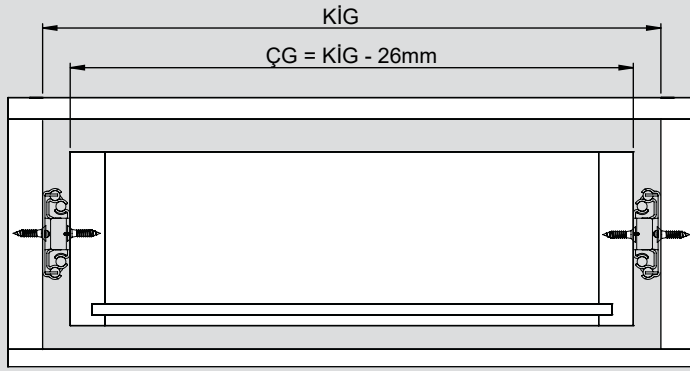

Teknik Ölçüler / Wymiary techniczne

Parçalar / Części

Tavsiye Edilen Vida / Zalecane wkręty

Kabin Ölçüleri / Wymiary szafki

Çekmece Ölçüleri / Wymiary szuflady

**KİG** : Kabin İç Genişliği / Wewnętrzna szerokość szafki    **KD** : Kabin Derinliği / Głębokość szafki    **RB** : Ray Uzunluğu / Długość nominalna  
**ÇG** : Çekmece Genişliği / Szerokość szuflady    **ÇD** : Çekmece Derinliği / Głębokość szuflady