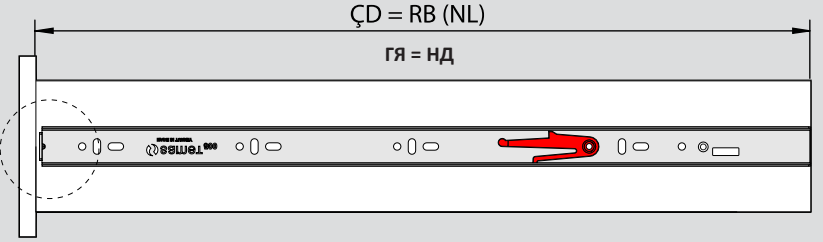

Teknik Ölçüler / Технические размеры

Parçalar / Детали

Tavsiye Edilen Vida / Рекомендованные винты

Kabin Ölçüleri / Размеры шкафа

Çekmece Ölçüleri / Размеры ящика

KİG : Kabin İç Genişliği / ВШШ:Внутренняя ширина шкафа KD : Kabin Derinliği / ГШ:Глубина шкафа RB : Ray Uzunluğu / НД:Номинальная длина
ÇG : Çekmece Genişliği / ШЯ:Ширина ящика ÇD : Çekmece Derinliği / ГЯ:Глубина ящика