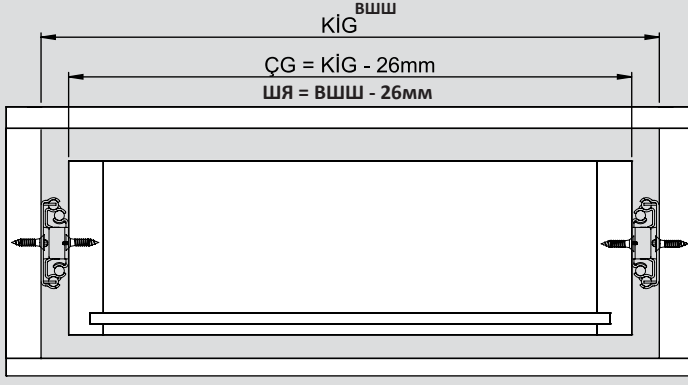

Teknik Ölçüler / Технические размеры

Parçalar / Детали

Tavsiye Edilen Vida / Рекомендованные винты

Kabin Ölçüleri / Размеры шкафа

Çekmece Ölçüleri / Размеры ящика

KİG : Kabin İç Genişliği / ВШШ:Внутренняя ширина шкафа KD : Kabin Derinliği / ГШ:Глубина шкафа RB : Ray Uzunluğu / НД:Номинальная длина
ÇG : Çekmece Genişliği / ШЯ:Ширина ящика ÇD : Çekmece Derinliği / ГЯ:Глубина ящика