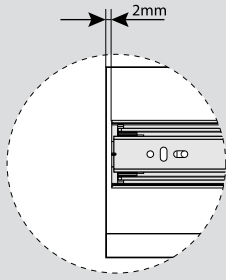

Teknik Ölçüler / Технические размеры

Parçalar / Детали

Tavsiye Edilen Vida / Рекомендованные винты

Kabin Ölçüleri / Размеры шкафа

Çekmece Ölçüleri / Размеры ящика

KİG : Kabin İç Genişliği / ВШШ:Внутренняя ширина шкафа KD : Kabin Derinliği / ГШ:Глубина шкафа RB : Ray Uzunluğu / НД:Номинальная длина
ÇG : Çekmece Genişliği / ШЯ:Ширина ящика ÇD : Çekmece Derinliği / ГЯ:Глубина ящика