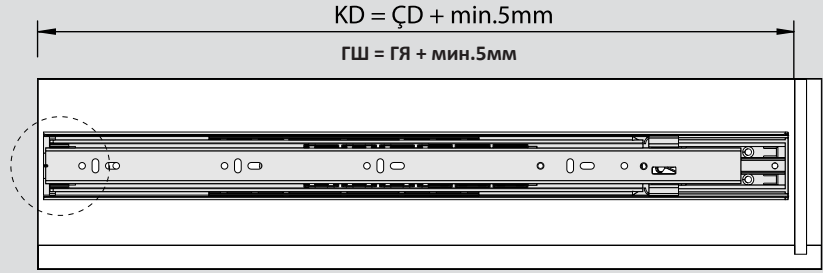

Teknik Ölçüler / Технические размеры

Parçalar / Детали

Tavsiye Edilen Vida / Рекомендованные винты

Kabin Ölçüleri / Размеры шкафа

Çekmece Ölçüleri / Размеры ящика

KİG : Kabin İç Genişliği / ВШШ:Внутренняя ширина шкафа KD : Kabin Derinliği / ГШ:Глубина шкафа RB : Ray Uzunluğu / НД:Номинальная длина
ÇG : Çekmece Genişliği / ШЯ:Ширина ящика ÇD : Çekmece Derinliği / ГЯ:Глубина ящика