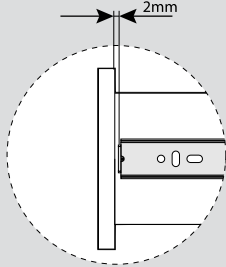

Teknik Ölçüler / Технические размеры

Parçalar / Детали

Tavsiye Edilen Vida / Рекомендованные винты

Kabin Ölçüleri / Размеры шкафа

Çekmece Ölçüleri / Размеры ящика

KİG : Kabin İç Genişliği / ВШШ:Внутренняя ширина шкафа KD : Kabin Derinliği / ГШ:Глубина шкафа RB : Ray Uzunluğu / НД:Номинальная длина
ÇG : Çekmece Genişliği / ШЯ:Ширина ящика ÇD : Çekmece Derinliği / ГЯ:Глубина ящика