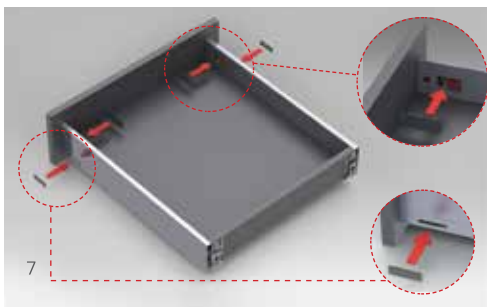

### SCREW LOCATIONS FOR SLIDES

NOMINAL SIZE	1-2	144 mm	PACKING
270 mm	127168●3○1**45		6 Set/ Box
300 mm	127168●3○2**45		6 Set/ Box
350 mm	127168●3○3**45		6 Set/ Box
400 mm	127168●3○4**45		6 Set/ Box
450 mm	127168●3○5**45		6 Set/ Box
500 mm	127168●3○6**45		6 Set/ Box
550 mm	127168●3○7**45		6 Set/ Box
600 mm	127168●3○8**45		6 Set/ Box