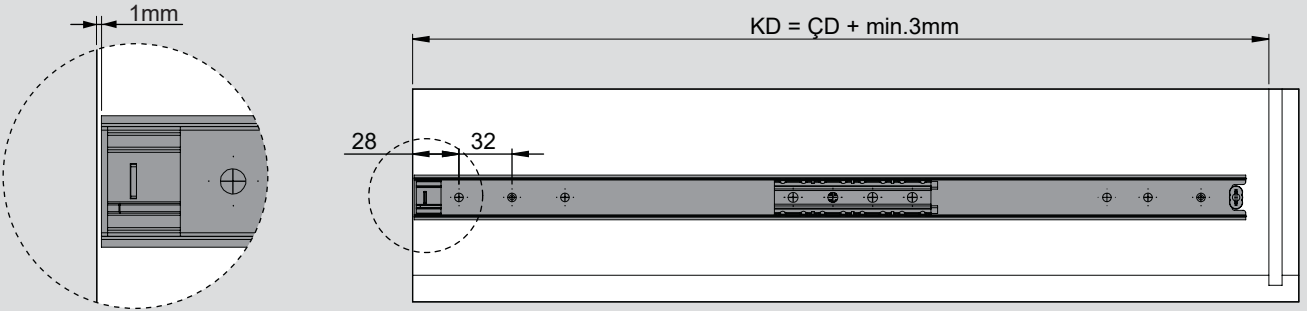

Teknik Ölçüler / Dimensiones técnicas

Parçalar / Piezas

Tavsiye Edilen Vida / Tornillos recomendados

Kabin Ölçüleri / Dimensiones del armario

Çekmece Ölçüleri / Dimensiones del cajón

KİG : Kabin İç Genişliği / Ancho interior del armario  
ÇG : Çekmece Genişliği / Ancho del cajón

KD : Kabin Derinliği / Profundidad del armario RB : Ray Uzunluğu / Longitud nominal  
ÇD : Çekmece Derinliği / Profundidad del cajón

Montaj / Montaje

1

2