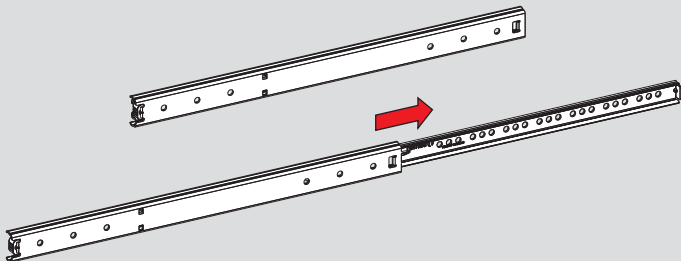

Teknik Ölçüler / Dimensiones técnicas

Parçalar / Piezas

Tavsiye Edilen Vida / Tornillos recomendados

Kabin Ölçüleri / Dimensiones del armario

Çekmece Ölçüleri / Dimensiones del cajón

KİG : Kabin İç Genişliği / Ancho interior del armario  
ÇG : Çekmece Genişliği / Ancho del cajón

KD : Kabin Derinliği / Profundidad del armario RB : Ray Uzunluğu / Longitud nominal  
ÇD : Çekmece Derinliği / Profundidad del cajón

Montaj / Montaje

1

2