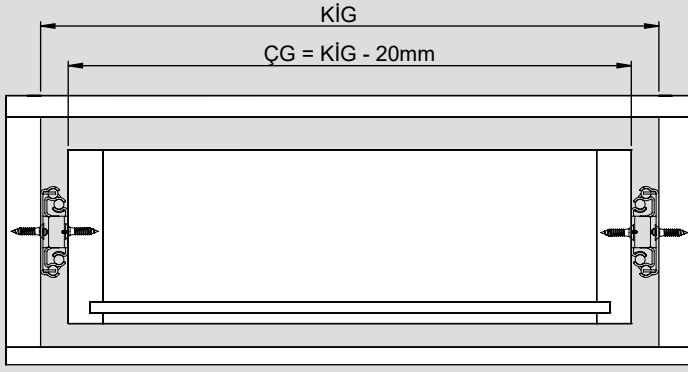

Teknik Ölçüler / Dimensiones técnicas

Parçalar / Piezas

Tavsiye Edilen Vida / Tornillos recomendados

Kabin Ölçüleri / Dimensiones del armario

Çekmece Ölçüleri / Dimensiones del cajón

KİG : Kabin İç Genişliği / Ancho interior del armario  
ÇG : Çekmece Genişliği / Ancho del cajón

KD : Kabin Derinliği / Profundidad del armario RB : Ray Uzunluğu / Longitud nominal  
ÇD : Çekmece Derinliği / Profundidad del cajón

Montaj / Montaje

1

2