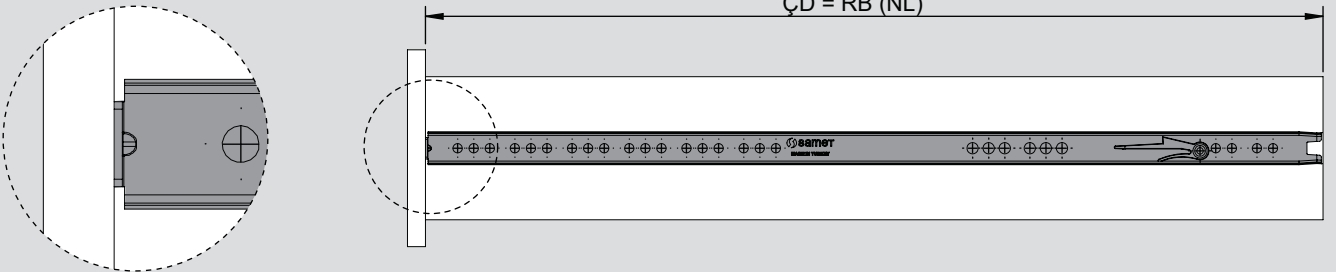

Teknik Ölçüler / Dimensiones técnicas

Parçalar / Piezas

Tavsiye Edilen Vida / Tornillos recomendados

Kabin Ölçüleri / Dimensiones del armario

Çekmece Ölçüleri / Dimensiones del cajón

KİG : Kabin İç Genişliği / Ancho interior del armario  
ÇG : Çekmece Genişliği / Ancho del cajón

KD : Kabin Derinliği / Profundidad del armario RB : Ray Uzunluğu / Longitud nominal  
ÇD : Çekmece Derinliği / Profundidad del cajón

Montaj / Montaje

1

2