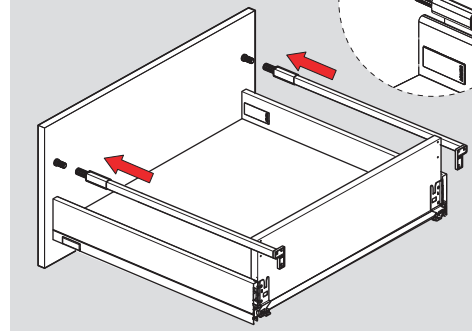

Montaj Videosu  
Сборка

Parçalar / Детали

\*Montaj sıralamasında H:58 Yanak referans alınmıştır. / В качестве примера взята направляющая высотой 58.

Teknik Ölçüler / Технические размеры

**\*H:58**

**\*H:144**

Arka Ahşap / Деревянная задняя панель

1

PZ1 uçlu tornavidaile vidalayınız.  
Саморез PZ1

2

3

4

Ayar / Регулировка

Montaj Videosu  
Сборка

Parçalar / Детали

\*Montaj sıralamasında H:58 Yanak referans alınmıştır / В качестве примера взята направляющая высотой 58.

Teknik Ölçüler / Технические размеры

**\*H:58**

**\*H:144**

Arka Ahşap / Деревянная задняя панель