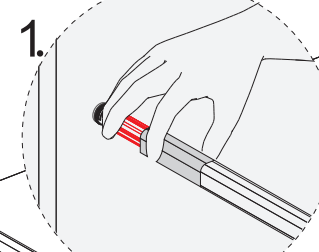

Arka Ahşap / Деревянная задняя панель

1

PZ1 uçlu tornavidaile vidalayınız.  
Саморез PZ1

2

3

4

Ayar / Регулировка

Montaj Videosu  
Сборка