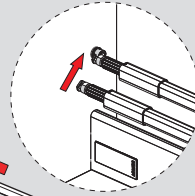

Montaj Videosu  
Сборка

Parçalar / Детали

\*Montaj sıralamasında H:58 Yanak referans alınmıştır. / В качестве примера взята направляющая высотой 58.

Teknik Ölçüler / Технические размеры

**\*H:58**

**\*H:144**

Arka Ahşap / Деревянная задняя панель

1

PZ1 uçlu tornavidaile vidalayınız.  
Саморез PZ1

2

3

4

Ayar / Регулировка

Montaj Videosu  
Сборка

Parçalar / Детали

\*Montaj sıralamasında H:58 Yanak referans alınmıştır / В качестве примера взята направляющая высотой 58.

Teknik Ölçüler / Технические размеры

**\*H:58**

**\*H:144**

Arka Ahşap / Деревянная задняя панель