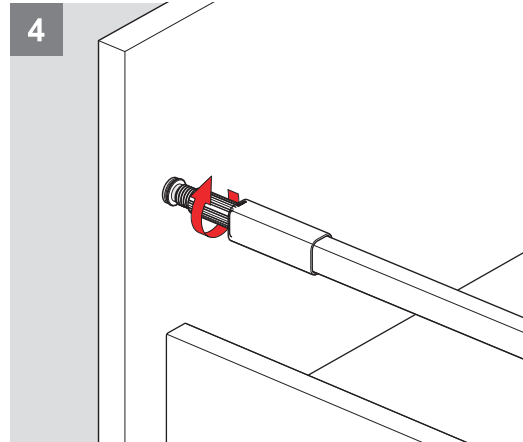

Montaj Videosu  
Сборка

Parçalar / Детали

\*Montaj sıralamasında H:58 Yanak referans alınmıştır. / В качестве примера взята направляющая высотой 58.

Teknik Ölçüler / Технические размеры

**\*H:58**

**\*H:144**

Arka Ahşap / Деревянная задняя панель

1

PZ1 uçlu tornavidaile vidalayınız.  
Саморез PZ1

2

3

4

Ayar / Регулировка

Montaj Videosu  
Сборка

Parçalar / Детали

\*Montaj sıralamasında H:58 Yanak referans alınmıştır / В качестве примера взята направляющая высотой 58.

Teknik Ölçüler / Технические размеры

**\*H:58**

**\*H:144**

Arka Ahşap / Деревянная задняя панель