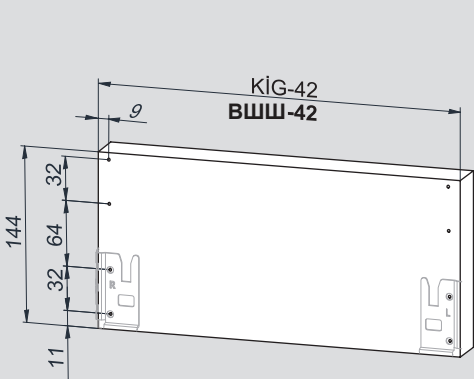

Montaj Videosu  
Сборка

Parçalar / Детали

\*Montaj sıralamasında H:58 Yanak referans alınmıştır. / В качестве примера взята направляющая высотой 58.

Teknik Ölçüler / Технические размеры

**\*H:58**

**\*H:144**

Parçalar / Детали

\*Montaj sıralamasında H:58 Yanak referans alınmıştır / В качестве примера взята направляющая высотой 58.

Teknik Ölçüler / Технические размеры

**\*H:58**

**\*H:144**

Arka Ahşap / Деревянная задняя панель