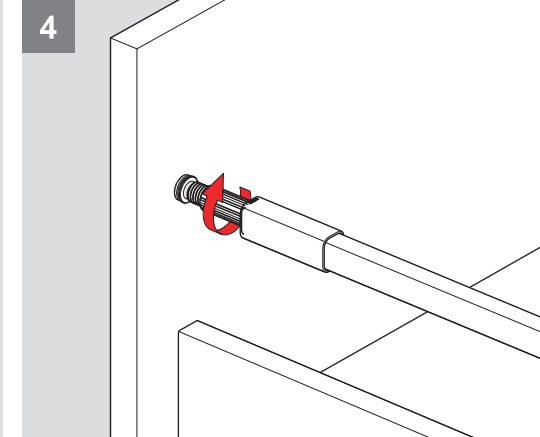

Parçalar / Детали

\*Montaj sıralamasında H:58 Yanak referans alınmıştır / В качестве примера взята направляющая высотой 58.

Teknik Ölçüler / Технические размеры

**\*H:58**

**\*H:144**

Arka Ahşap / Деревянная задняя панель