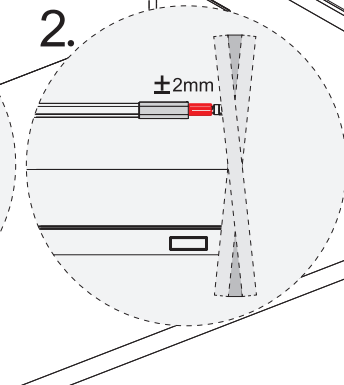

Montaj Videosu  
Сборка

Parçalar / Детали

\*Montaj sıralamasında H:58 Yanak referans alınmıştır. / В качестве примера взята направляющая высотой 58.

Teknik Ölçüler / Технические размеры

**\*H:58**

**\*H:144**

Arka Ahşap / Деревянная задняя панель

1

PZ1 uçlu tornavidaile vidalayınız.  
Саморез PZ1

2

3

4

Ayar / Регулировка

Montaj Videosu  
Сборка

Parçalar / Детали

\*Montaj sıralamasında H:58 Yanak referans alınmıştır / В качестве примера взята направляющая высотой 58.

Teknik Ölçüler / Технические размеры

**\*H:58**

**\*H:144**

Arka Ahşap / Деревянная задняя панель