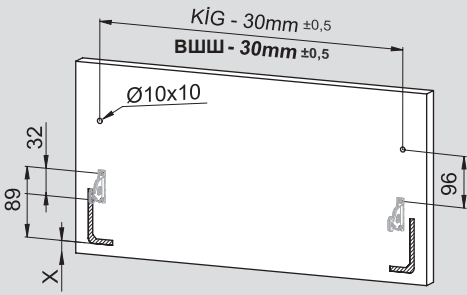

Montaj Videosu  
Сборка

Parçalar / Детали

\*Montaj sıralamasında H:58 Yanak referans alınmıştır. / В качестве примера взята направляющая высотой 58.

Teknik Ölçüler / Технические размеры

**\*H:58**

**\*H:144**

Parçalar / Детали

\*Montaj sıralamasında H:58 Yanak referans alınmıştır / В качестве примера взята направляющая высотой 58.

Teknik Ölçüler / Технические размеры

**\*H:58**

**\*H:144**

Arka Ahşap / Деревянная задняя панель