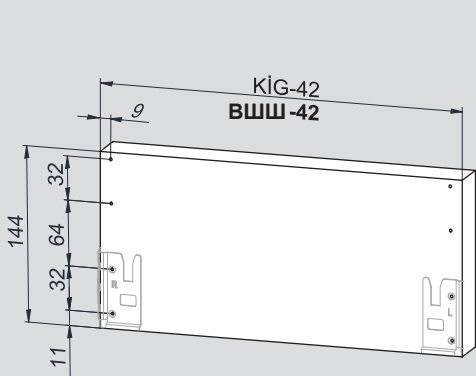

Arka Ahşap / Деревянная задняя панель