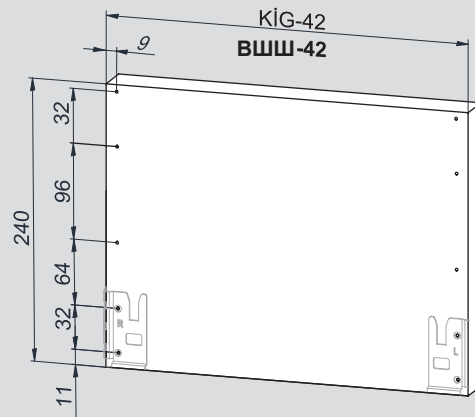

Montaj Videosu  
Сборка

Parçalar / Детали

\*Montaj sıralamasında H:58 Yanak referans alınmıştır. / В качестве примера взята направляющая высотой 58.

Teknik Ölçüler / Технические размеры

**\*H:58**

**\*H:144**

Parçalar / Детали

\*Montaj sıralamasında H:58 Yanak referans alınmıştır / В качестве примера взята направляющая высотой 58.

Teknik Ölçüler / Технические размеры

**\*H:58**

**\*H:144**

Arka Ahşap / Деревянная задняя панель