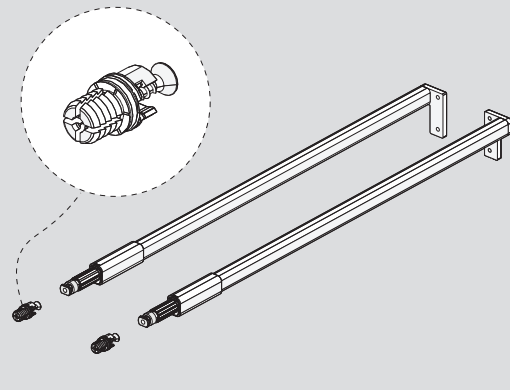

Montaj Videosu  
Сборка

Parçalar / Детали

\*Montaj sıralamasında H:58 Yanak referans alınmıştır. / В качестве примера взята направляющая высотой 58.

Teknik Ölçüler / Технические размеры

**\*H:58**

**\*H:144**

Arka Ahşap / Деревянная задняя панель

1

PZ1 uçlu tornavidaile vidalayınız.  
Саморез PZ1

2

3

4

Ayar / Регулировка

Montaj Videosu  
Сборка

Parçalar / Детали

\*Montaj sıralamasında H:58 Yanak referans alınmıştır / В качестве примера взята направляющая высотой 58.

Teknik Ölçüler / Технические размеры

**\*H:58**

**\*H:144**

Arka Ahşap / Деревянная задняя панель