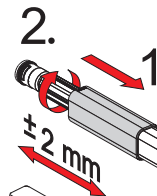

Montaj Videosu  
Сборка

Parçalar / Детали

\*Montaj sıralamasında H:58 Yanak referans alınmıştır. / В качестве примера взята направляющая высотой 58.

Teknik Ölçüler / Технические размеры

**\*H:58**

**\*H:144**

Arka Ahşap / Деревянная задняя панель

1

PZ1 uçlu tornavidaile vidalayınız.  
Саморез PZ1

2

3

4

Ayar / Регулировка

Montaj Videosu  
Сборка

Parçalar / Детали

\*Montaj sıralamasında H:58 Yanak referans alınmıştır / В качестве примера взята направляющая высотой 58.

Teknik Ölçüler / Технические размеры

**\*H:58**

**\*H:144**

Arka Ahşap / Деревянная задняя панель