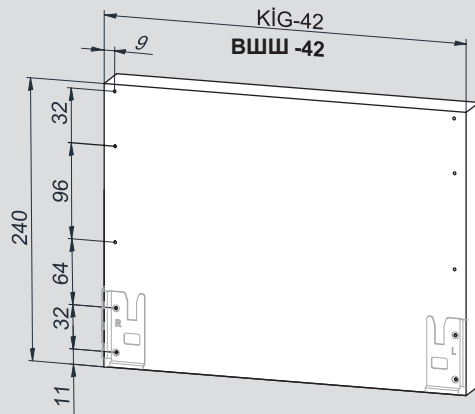

Arka Ahşap / Деревянная задняя панель