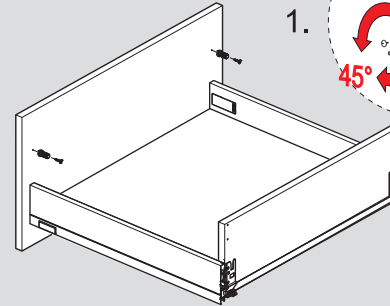

1

PZ1 uçlu tornavidaile vidalayınız.
Саморез PZ1