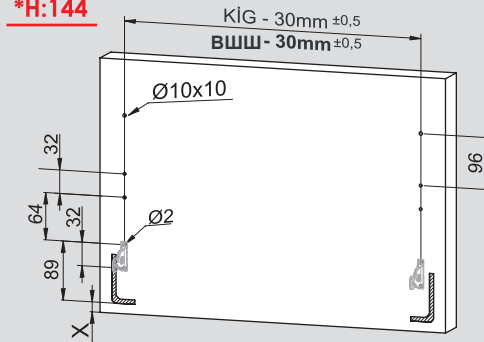

Montaj Videosu  
Сборка

Parçalar / Детали

\*Montaj sıralamasında H:58 Yanak referans alınmıştır. / В качестве примера взята направляющая высотой 58.

Teknik Ölçüler / Технические размеры

**\*H:58**

**\*H:144**

Parçalar / Детали

\*Montaj sıralamasında H:58 Yanak referans alınmıştır / В качестве примера взята направляющая высотой 58.

Teknik Ölçüler / Технические размеры

**\*H:58**

**\*H:144**

Arka Ahşap / Деревянная задняя панель