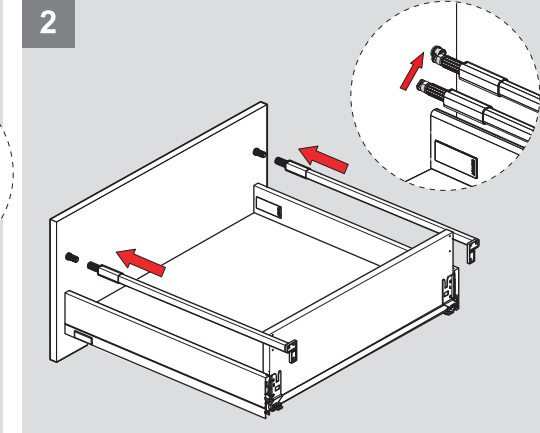

Parçalar / Детали

\*Montaj sıralamasında H:58 Yanak referans alınmıştır / В качестве примера взята направляющая высотой 58.

Teknik Ölçüler / Технические размеры

**\*H:58**

**\*H:144**

Arka Ahşap / Деревянная задняя панель