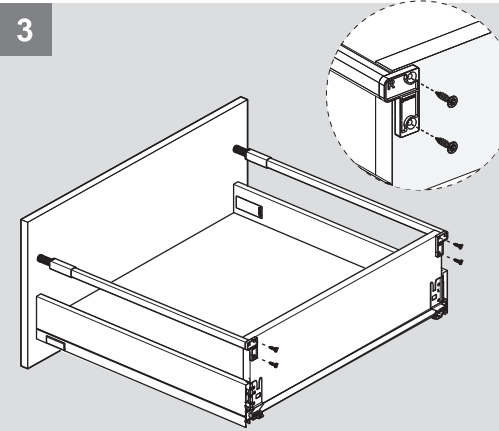

Montaj Videosu  
Сборка

Parçalar / Детали

\*Montaj sıralamasında H:58 Yanak referans alınmıştır. / В качестве примера взята направляющая высотой 58.

Teknik Ölçüler / Технические размеры

**\*H:58**

**\*H:144**

Arka Ahşap / Деревянная задняя панель

1

PZ1 uçlu tornavidaile vidalayınız.  
Саморез PZ1

2

3

4

Ayar / Регулировка

Montaj Videosu  
Сборка

Parçalar / Детали

\*Montaj sıralamasında H:58 Yanak referans alınmıştır / В качестве примера взята направляющая высотой 58.

Teknik Ölçüler / Технические размеры

**\*H:58**

**\*H:144**

Arka Ahşap / Деревянная задняя панель