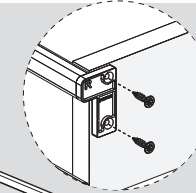

Montaj Videosu  
Сборка

Parçalar / Детали

\*Montaj sıralamasında H:58 Yanak referans alınmıştır. / В качестве примера взята направляющая высотой 58.

Teknik Ölçüler / Технические размеры

**\*H:58**

**\*H:144**

Arka Ahşap / Деревянная задняя панель

1

PZ1 uçlu tornavidaile vidalayınız.  
Саморез PZ1

2

3

4

Ayar / Регулировка

Montaj Videosu  
Сборка

Parçalar / Детали

\*Montaj sıralamasında H:58 Yanak referans alınmıştır / В качестве примера взята направляющая высотой 58.

Teknik Ölçüler / Технические размеры

**\*H:58**

**\*H:144**

Arka Ahşap / Деревянная задняя панель