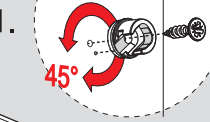

1

PZ1 uçlu tornavidaile vidalayınız.
Саморез PZ1