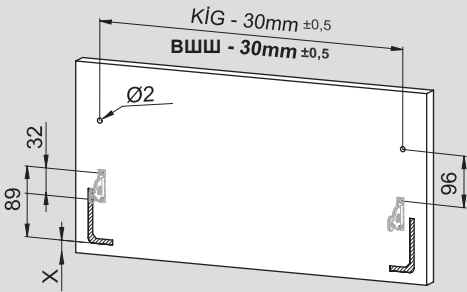

Montaj Videosu  
Сборка

Parçalar / Детали

\*Montaj sıralamasında H:58 Yanak referans alınmıştır. / В качестве примера взята направляющая высотой 58.

Teknik Ölçüler / Технические размеры

**\*H:58**

**\*H:144**

Parçalar / Детали

\*Montaj sıralamasında H:58 Yanak referans alınmıştır / В качестве примера взята направляющая высотой 58.

Teknik Ölçüler / Технические размеры

**\*H:58**

**\*H:144**

Arka Ahşap / Деревянная задняя панель