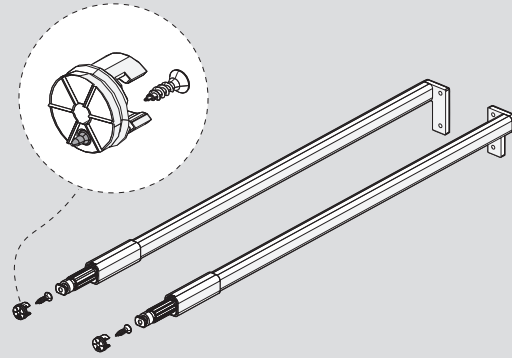

Montaj Videosu  
Сборка

Parçalar / Детали

\*Montaj sıralamasında H:58 Yanak referans alınmıştır. / В качестве примера взята направляющая высотой 58.

Teknik Ölçüler / Технические размеры

**\*H:58**

**\*H:144**

Arka Ahşap / Деревянная задняя панель

1

PZ1 uçlu tornavidaile vidalayınız.  
Саморез PZ1

2

3

4

Ayar / Регулировка

Montaj Videosu  
Сборка

Parçalar / Детали

\*Montaj sıralamasında H:58 Yanak referans alınmıştır / В качестве примера взята направляющая высотой 58.

Teknik Ölçüler / Технические размеры

**\*H:58**

**\*H:144**

Arka Ahşap / Деревянная задняя панель