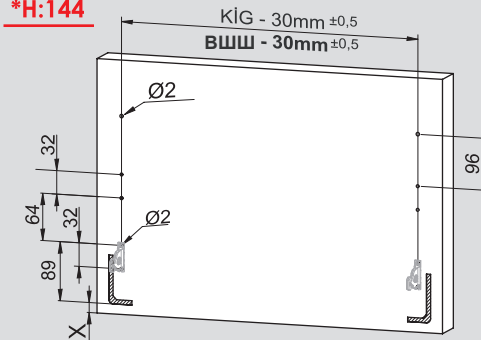

Montaj Videosu  
Сборка

Parçalar / Детали

\*Montaj sıralamasında H:58 Yanak referans alınmıştır. / В качестве примера взята направляющая высотой 58.

Teknik Ölçüler / Технические размеры

**\*H:58**

**\*H:144**

Parçalar / Детали

\*Montaj sıralamasında H:58 Yanak referans alınmıştır / В качестве примера взята направляющая высотой 58.

Teknik Ölçüler / Технические размеры

**\*H:58**

**\*H:144**

Arka Ahşap / Деревянная задняя панель