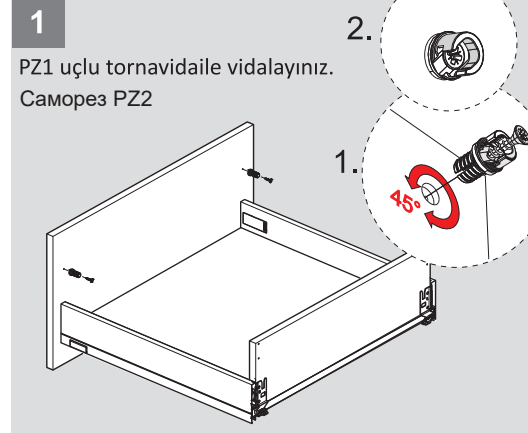

Parçalar / Детали

\*Montaj sıralamasında H:58 Yanak referans alınmıştır / В качестве примера взята направляющая высотой 58.

Teknik Ölçüler / Технические размеры

**\*H:58**

**\*H:144**

Arka Ahşap / Деревянная задняя панель