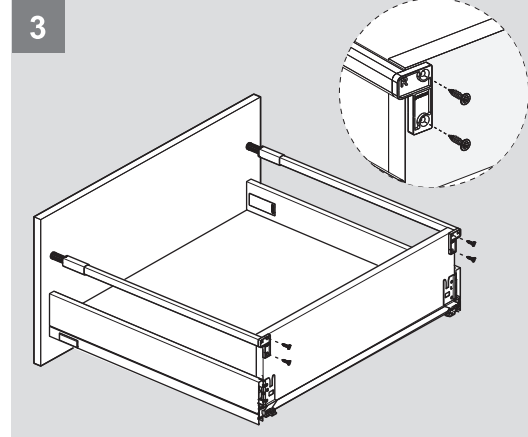

Parçalar / Детали

\*Montaj sıralamasında H:58 Yanak referans alınmıştır / В качестве примера взята направляющая высотой 58.

Teknik Ölçüler / Технические размеры

**\*H:58**

**\*H:144**

Arka Ahşap / Деревянная задняя панель