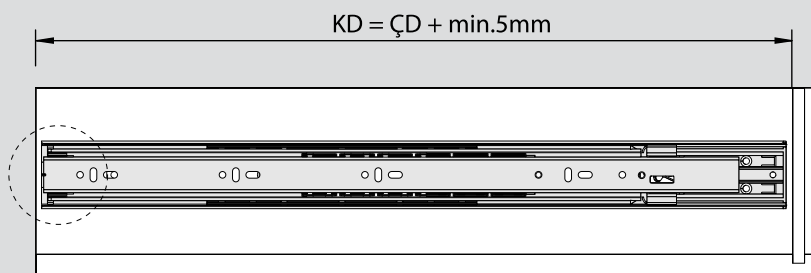

Teknik Ölçüler / Wymiary techniczne

Parçalar / Części

Tavsiye Edilen Vida / Zalecane wkręty

Kabin Ölçüleri / Wymiary szafki

Çekmece Ölçüleri / Wymiary szuflady

KİG : Kabin İç Genişliği / Wewnętrzna szerokość szafki  
ÇG : Çekmece Genişliği / Szerokość szuflady

KD : Kabin Derinliği / Głębokość szafki  
ÇD : Çekmece Derinliği / Głębokość szuflady

RB : Ray Uzunluğu / Długość nominalna

Montaj / Montaż

1

2