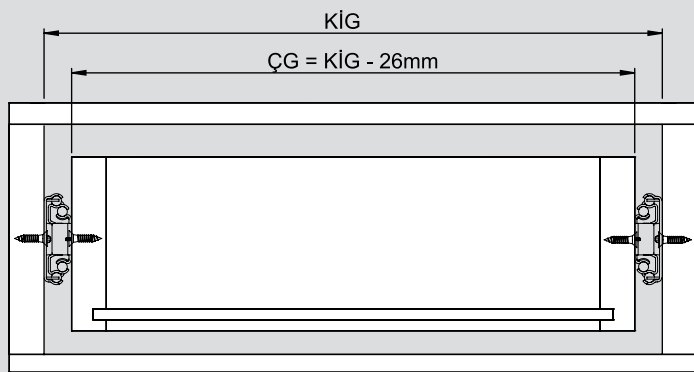

Teknik Ölçüler / Wymiary techniczne

Parçalar / Części

Tavsiye Edilen Vida / Zalecane wkręty

Kabin Ölçüleri / Wymiary szafki

Çekmece Ölçüleri / Wymiary szuflady

KİG : Kabin İç Genişliği / Wewnętrzna szerokość szafki  
ÇG : Çekmece Genişliği / Szerokość szuflady

KD : Kabin Derinliği / Głębokość szafki  
ÇD : Çekmece Derinliği / Głębokość szuflady

RB : Ray Uzunluğu / Długość nominalna

Montaj / Montaż

1

2