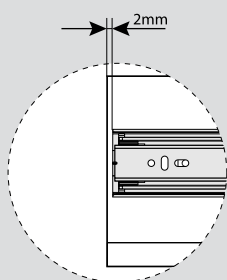

Teknik Ölçüler / Wymiary techniczne

Parçalar / Części

Tavsiye Edilen Vida / Zalecane wkręty

Kabin Ölçüleri / Wymiary szafki

Çekmece Ölçüleri / Wymiary szuflady

KİG : Kabin İç Genişliği / Wewnętrzna szerokość szafki  
ÇG : Çekmece Genişliği / Szerokość szuflady

KD : Kabin Derinliği / Głębokość szafki  
ÇD : Çekmece Derinliği / Głębokość szuflady

RB : Ray Uzunluğu / Długość nominalna

Montaj / Montaż

1

2