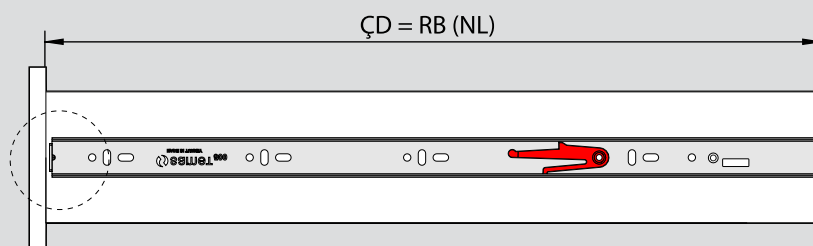

Teknik Ölçüler / Wymiary techniczne

Parçalar / Części

Tavsiye Edilen Vida / Zalecane wkręty

Kabin Ölçüleri / Wymiary szafki

Çekmece Ölçüleri / Wymiary szuflady

KİG : Kabin İç Genişliği / Wewnętrzna szerokość szafki  
ÇG : Çekmece Genişliği / Szerokość szuflady

KD : Kabin Derinliği / Głębokość szafki  
ÇD : Çekmece Derinliği / Głębokość szuflady

RB : Ray Uzunluğu / Długość nominalna

Montaj / Montaż

1

2