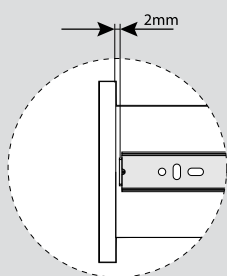

Teknik Ölçüler / Wymiary techniczne

Parçalar / Części

Tavsiye Edilen Vida / Zalecane wkręty

Kabin Ölçüleri / Wymiary szafki

Çekmece Ölçüleri / Wymiary szuflady

KİG : Kabin İç Genişliği / Wewnętrzna szerokość szafki  
ÇG : Çekmece Genişliği / Szerokość szuflady

KD : Kabin Derinliği / Głębokość szafki  
ÇD : Çekmece Derinliği / Głębokość szuflady

RB : Ray Uzunluğu / Długość nominalna

Montaj / Montaż

1

2