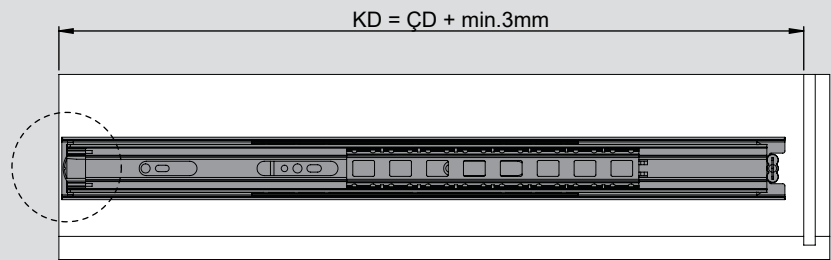

Teknik Ölçüler / Wymiary techniczne

Parçalar / Części

Tavsiye Edilen Vida / Zalecane wkręty

Kabin Ölçüleri / Wymiary szafki

Çekmece Ölçüleri / Wymiary szuflady

KİG : Kabin İç Genişliği / Wewnętrzna szerokość szafki

KD : Kabin Derinliği / Głębokość szafki

RB : Ray Uzunluğu / Długość nominalna

ÇG : Çekmece Genişliği / Szerokość szuflady

ÇD : Çekmece Derinliği / Głębokość szuflady

Montaj / Montaż

1

2